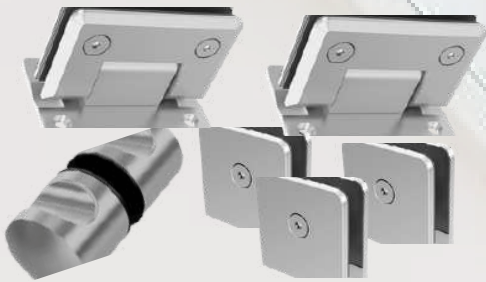

KIT II CANCEL DE BAÑO

2 BISAGRAS M/V HKB90B O GLR 612 SS Y
3 CLIPS GLR 681 SS
1 JALADERA TIPO POMO GLR625

$499.00

• **ALETA LATERAL PARA 10MM**