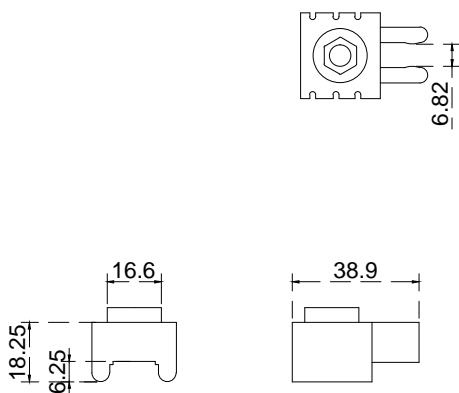

# Línea: Madera

Alzado:

Modelo: BRK9602

Fichas técnicas:

Modelo:

BRK9602

Material:

Aluminio

Acabado:

Satinado

Fijación:

a riel

Peso Max:

N/A

Escala

Sin escala

Medidas mm.:

Especificación:

versión Oct 2020

1/1

Brüken

TOPE SUPERIOR, INSTALACIÓN  
INTERNA AL RIEL, PARA SISTEMA  
CORREDIZO BRK9600