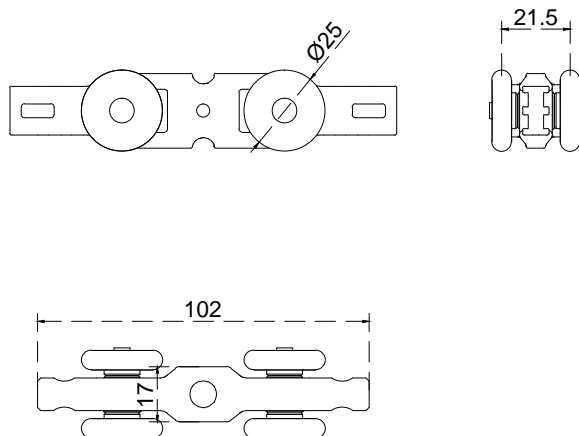

Línea: Madera

Alzado:

Modelo: BRK9601

Fichas técnicas:

Modelo:

BRK9601

Material:

Aluminio

Acabado:

Satinado

Fijación:

a riel

Peso Max:

100 kg

Escala

Sin escala

Medidas mm.:

Especificación:

versión Oct 2020

1/1

Brüken

CARRETILLA PARA MARCOS DE ALUMINIO Y MADERA, PARA SISTEMA CORREDIZO BRK9600