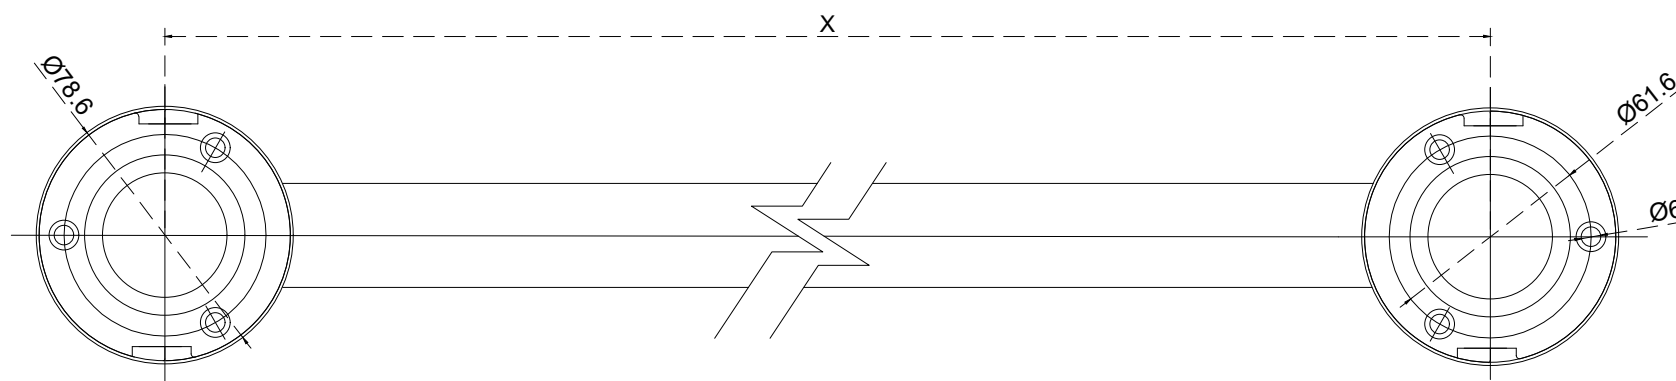

Vista frontal:
Exterior.

Aplicación

Clave	X	SKU
BRK3824	400mm	MX67865
	500mm	MX67866
	600mm	MX67867
	800mm	MX67868

Modelo:	BRK3824
Modelo SKU:	MX67865-MX67866 MX67867-MX67868
Material:	Inox 201
Acabado:	Satinado
Fijación:	Muro
Cotas:	Milímetros

Especificación:

-Barra de seguridad recta.