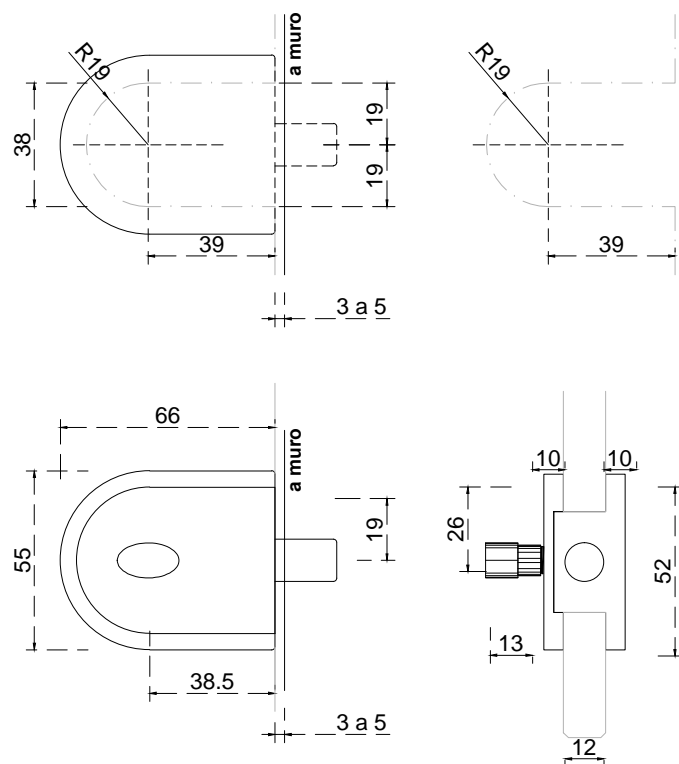

Línea: CRISTAL

Alzado:

Modelo: BRK503A

Fichas técnicas:

Modelo:

BRK503A

Material:

Acero inoxidable

Acabado:

Satinado

Fijación:

Vidrio/ vidrio

Peso Max:

N/A

Escala

1:1

Medidas mm.:

66 x 55

Especificación:

versión Mayo 2019

1/1

Brüken

Seguro sin llave con contra a muro.
El cristal necesita resaque para su fijación.