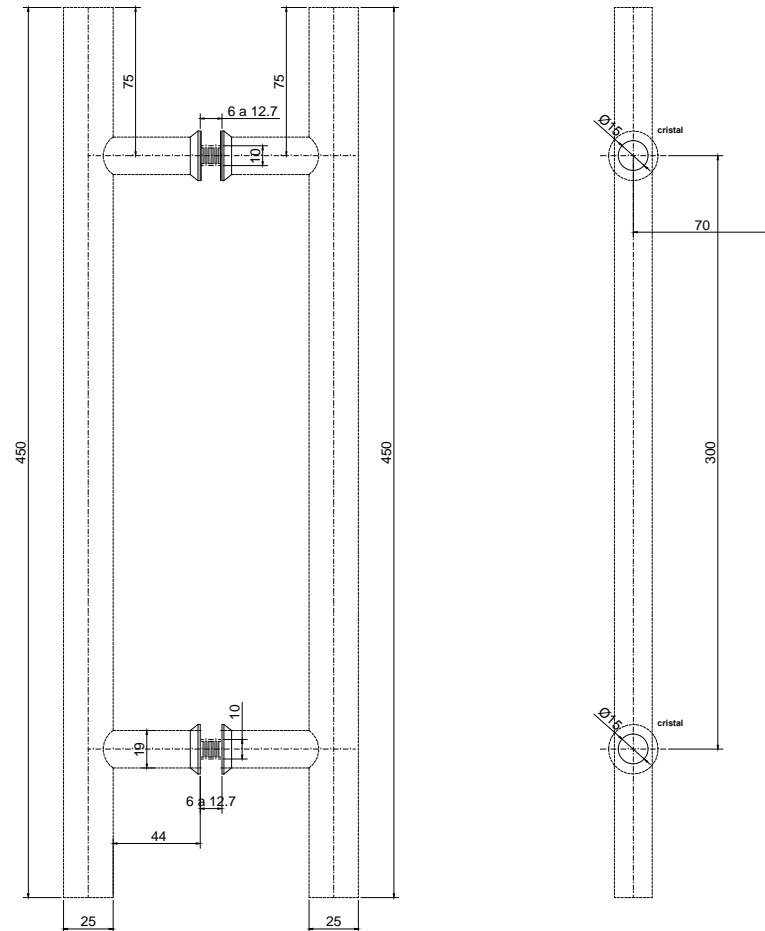

Línea: CRISTAL

Alzado:

Modelo: GLR641

Fichas técnicas:

GLR641
25 x 450

Modelo:

GLR641

Material:

Inox 201

Acabado:

Satín o cromo.

Fijación:

Vidrio

Peso Max:

N/A

Escala

sin escala

Medidas mm.:

milímetros

Especificación:

versión Julio 2017

Jaladera tipo "H".

1/1

GALIER
HERRAJES PARA CRISTAL TEMPLADO