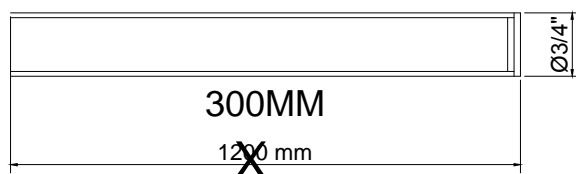

Acabado:

Satinado

Fijación:

Vidrio

Peso Max:

xxxx

Escala

1:1

Medidas mm.:

Ø3/4"

Especificación:

versión Julio 2015

Barra estabilizadora de acero de 1200mm de longitud y $\frac{3}{4}$ de diámetro. Lleva tapón.

1/1

Brüken