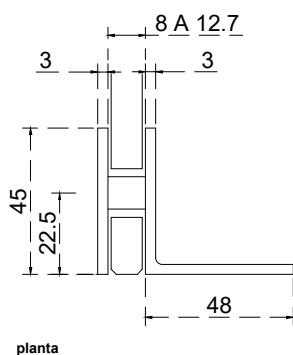

Línea: CRISTAL

Alzado:

Modelo: BRK7633

Fichas técnicas:

Modelo:

BRK7633

Material:

INOX 201

Acabado:

Negro

Fijación:

Muro-cristal

Peso Max:

N/A

Escala

Sin escala

Medidas mm.:

Milímetros

Especificación:

versión Sept 2021

BRK7633

1/1

Brüken
ASSA ABLOY

Clip para cristal fijo a 90° se fija a muro. El cristal requiere perforación.