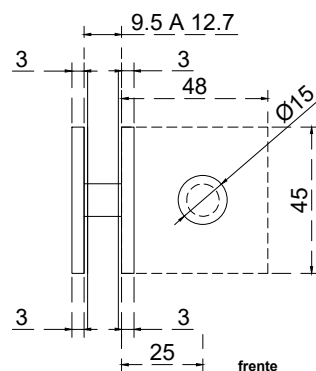

Línea: CRISTAL

Alzado:

Modelo: BRK7633

Fichas técnicas:

Modelo:

BRK7633

Material:

INOX 201

Acabado:

Negro

Fijación:

Muro-cristal

Peso Max:

N/A

Escala

Sin escala

Medidas mm.:

Milímetros

Especificación:

versión Sept 2021

BRK7633

1/1

Brüken
ASSA ABLOY

Clip para cristal fijo a 90° se fija a muro. El cristal requiere perforación.