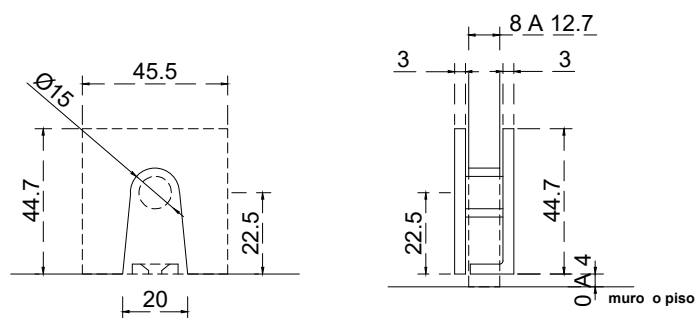

Línea: CRISTAL

Alzado:

Modelo: BRK7631B

Fichas técnicas:

BRK7631B

Modelo:

BRK7631B

Material:

INOX 201

Acabado:

Negro

Fijación:

Muro-cristal

Peso Max:

N/A

Escala

Sin escala

Medidas mm.:

Milímetros

Especificación:

versión Sept 2021

Clip cuadrado para cristal fijo con resaque.

1/1

Brüken
ASSA ABLOY