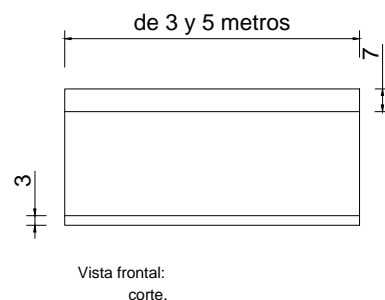

Línea: CRISTAL

Alzado:

Modelo: BRK1401

Fichas técnicas:

Modelo:

BRK1401

Material:

Aluminio

Acabado:

Satinado

Fijación:

Vidrio

Peso Max:

N/A

Escala

1:1

Medidas:

3 y 5 mts.

Especificación:

versión Julio 2015

Riel superior, para sistema plegable
3m y 5m.

1/1

Brüken