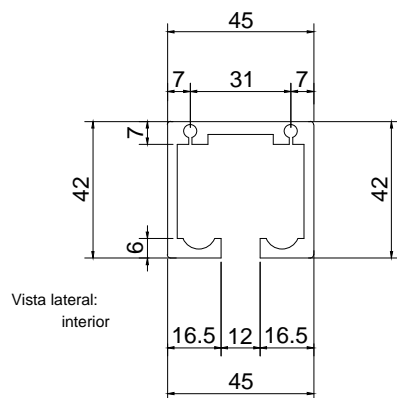

Línea: CRISTAL

Alzado:

Modelo: BRK1401

Fichas técnicas:

Modelo:

BRK1401

Material:

Aluminio

Acabado:

Satinado

Fijación:

Vidrio

Peso Max:

N/A

Escala

1:1

Medidas:

3 y 5 mts.

Especificación:

versión Julio 2015

Riel superior, para sistema plegable
3m y 5m.

1/1

Brüken