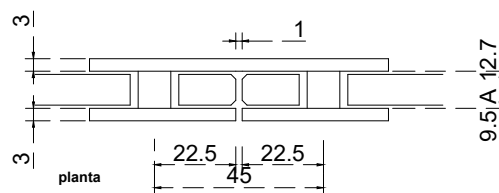

Línea: CRISTAL

Alzado:

Modelo: BRK7634

Fichas técnicas:

BRK7634

Modelo:

BRK7634

Material:

INOX 201

Acabado:

Negro

Fijación:

Cristal-cristal

Peso Max:

N/A

Escala

Sin escala

Medidas mm.:

Milímetros

Especificación:

versión Sept 2021

Clip cristal-cristal a 180°.
El cristal requiere perforación.

1/1

Brüken
ASSA ABLOY