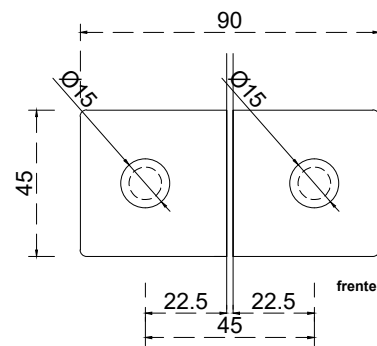

Línea: CRISTAL

Alzado:

Modelo: BRK7634

Fichas técnicas:

BRK7634

Modelo:

BRK7634

Material:

INOX 201

Acabado:

Negro

Fijación:

Cristal-cristal

Peso Max:

N/A

Escala

Sin escala

Medidas mm.:

Milímetros

Especificación:

versión Sept 2021

Clip cristal-cristal a 180°.
El cristal requiere perforación.

1/1

Brüken
ASSA ABLOY