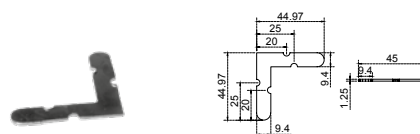

Cuerpo de lámina de aluminio, goma plástica y mecanismo de resorte que evita la entrada de agentes externos, protegiendo el interior.

• Incluye: 1 sellapuerta, rondana para levantarlo y empaque con instrucciones para su instalación

Atado con 10 piezas.

SELLAPUERTAS AUTOMÁTICO				
SKU	Clave comercial	Medida	Color	Precio sugerido al público con IVA
MX65330	A090BL	.90 m	BLANCO	$100.00
MX65334	A090NA		NATURAL	$95.00
MX65335	A090D4		NEGRO	$113.00
MX65234	A1BL	1.00 m	BLANCO	$124.00
MX65243	A1NA		NATURAL	$106.00
MX65244	A1D4		NEGRO	$124.00
MX65342	A120BL	1.20 m	BLANCO	$146.00
MX65349	A120NA		NATURAL	$131.00
MX65350	A120D4		NEGRO	$146.00

Para el resto de los acabados favor de consultar lista de precios.