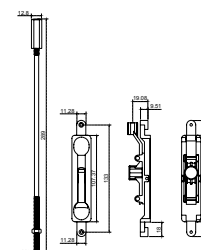

CIERRAPUERTAS Y OPERADORES

PAMA			
SKU	Clave comercial	Color	Precio sugerido al público con IVA
MX65018	PAMABL	BLANCO	$79.00
MX65021	PAMANA	NATURAL	$79.00
MX65020	PAMAD4	NEGRO	$79.00