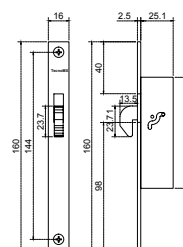

- **Cierre:** Gancho

CHSO			
SKU	Clave comercial	Color	Precio sugerido al público con IVA
MX65171	CHSOBL	BLANCO	$199.00
MX65173	CHSONA	NATURAL	$184.00
MX65174	CHSONE	NEGRO	$185.00