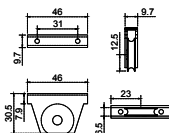

PME		
SKU	Características	Precio sugerido al público con IVA
MX65139	Carretilla mosquito española o trapezoidal. • Capacidad: 20 kg	$12.00