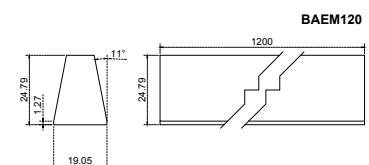

**BAEM**

Barra de empuje para puertas de aluminio.

- **Material:** Aluminio
- **Acabados:** Blanco, Natural y Negro
- **Medidas:** 1.00 m y 1.20 m

BAEM1

Barra de empuje 1.00 mts. (no incluye placa).

BAEM120

Barra de empuje 1.20 mts. (no incluye placa).

BAEM 1 BAEM120				
SKU	Clave comercial	Medida	Color	Precio sugerido al público con IVA
MX65376	BAEM1BL	1.00 m	BLANCO	\$298.00
MX65384	BAEM1NA		NATURAL	\$256.00
MX65377	BAEM120BL	1.20 m	BLANCO	\$356.00
MX65385	BAEM120NA		NATURAL	\$307.00
MX65387	BAEM120D4		NEGRO	\$339.00