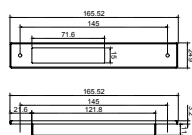

UNEM			
SKU	Clave comercial	Características	Precio sugerido al público con IVA
MX65459	UNEMB	Uñero para puerta corrediza.	$24.00
MX65460	UNEM	Caja con 100 pzas.	$24.00

UNE			
SKU	Clave comercial	Características	Precio sugerido al público con IVA
MX65328	UNE	Uñero para mosquitero.	$6.00
MX65329	UNE	Caja con 100 pzas.	$6.00

**PARA MÁS INFORMACIÓN
DESCARGA NUESTRAS FICHAS TÉCNICAS EN NUESTRA WEB**

PIJAS, REMACHES Y CHILILLOS

PIJA CABEZA PH				
SKU	Clave comercial	Medidas	Empaque	Precio sugerido al público con IVA
MX67539	GALV-8X1/2	8X1/2 mm	Bolsa c/100 piezas	$19.00
MX67540	GALV-8X3/4	8X3/4 mm		$24.00
MX67541	GALV-8X1	8X1 mm		$28.00
MX67542	GALV-8X11/2	8X11/2 mm		$38.00
MX67543	GALV-8X2	8X2 mm		$48.00
MX67544	GALV-10X1/2	10X1/2 mm		$30.00
MX67545	GALV-10x1	10X1 mm		$38.00
MX67546	GALV-10X11/2	10X11/2 mm		$49.00
MX67547	GALV-10X2	10X2 mm		$62.00

¡NOUVEAU!	PIJA CABEZA PLANA PH				
	SKU	Clave comercial	Medidas	Empaque	Precio sugerido al público con IVA
	MX67548	GALV-8X1/2	8X1/2 mm	Bolsa c/100 piezas	$18.00
	MX67549	GALV-8X3/4	8X3/4 mm		$22.00
	MX67550	GALV-8X1	8X1 mm		$25.00
	MX67551	GALV-8X11/2	8X11/2 mm		$38.00
	MX67552	GALV-8X2	8X2 mm		$49.00
	MX67553	GALV-10X1/2	10X1/2 mm		$22.00
	MX67554	GALV-10x1	10X1 mm		$37.00
	MX67555	GALV-10X11/2	10X11/2 mm		$49.00
MX67556	GALV-10X2	10X2 mm	$65.00		
MX67557	GALV-10X3	10X3 mm	$89.00