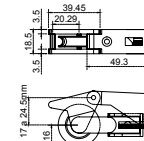

PZAM

SKU	Características	Precio sugerido al público con IVA
MX65148	Carretilla 1-1/4" reforzada en zamac, ajustable. • Capacidad: 40 kg	$65.00