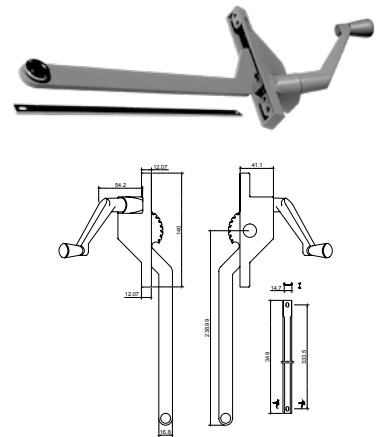

Operador de brazo largo con guía de acero inoxidable.

OPBR			
SKU	Clave comercial	Color	Precio sugerido al público con IVA
MX65035	OPBRBL DER	BLANCO	$202.00
MX65036	OPBRNA DER	NATURAL	$218.00
MX65037	OPBRD4 DER	NEGRO	$208.00
MX65038	OPBRBL IZQ	BLANCO	$203.00
MX65039	OPBRNA IZQ	NATURAL	$218.00
MX65040	OPBRD4 IZQ	NEGRO	$202.00