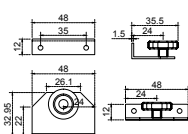

PSIL

SKU	Características	Precio sugerido al público con IVA
MX65147	Carretilla para cancel de baño, tropicalizada tipo la silla. • Capacidad: 10 kg	$12.00