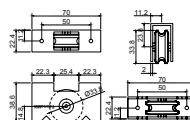

PF3-AL		
SKU	Características	Precio sugerido al público con IVA
MX65143	Línea 3" fija embalada. • Cuerpo de Aluminio. • Capacidad: 50 kg	$37.00