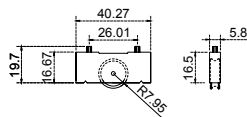

Operador Mariposa para Celosías **OPBR**

CATÁLOGO
2023

TecnoMX

ASSA ABLOY

CARRETILLAS PARA PERFILES

VIT		
SKU	Características	Precio sugerido al público con IVA
MX65141	Carretilla para vitrina con rodaja metálica. • Capacidad: 20 kg	\$13.00