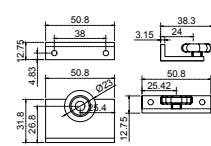

CANTEA

SKU	Características	Precio sugerido al público con IVA
MX65150	Carretilla para cancel de baño tipo "L", con rodaja plana. • Capacidad: 10 kg	$16.00