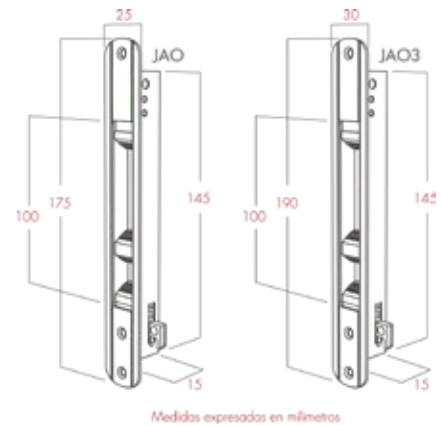

Diseño europeo

Funcionamiento manual o automático, según la necesidad del cliente.

- Material gancho T: Zamac
- Material contra: Zamac

• Incluye: jaladera, contra y tornillería para su fijación

Caja de 20 o 200 pzas.

JAO3			
SKU	Clave comercial	Color	Precio sugerido al público con IVA
MX65652	JAO3BL	BLANCO	$53.00
MX66857	JAO3NA	NATURAL	$53.00
MX65653	JAO3D4	NEGRO	$53.00

Para el resto de los acabados favor de consultar lista de precios.