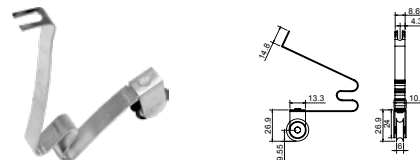

PMF		
SKU	Características	Precio sugerido al público con IVA
MX65140	Carretilla para mosquito fleje ratón. • Capacidad: 15 kg	$13.00