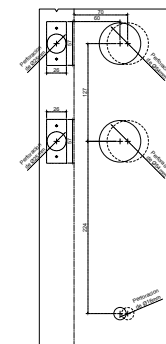

Cerradura gatillo cuadrado

- Acabado: Níquel Satín
- Material: Zamac

Disponible en:

- Función: Llave - Llave (GACU)
- Llave - Mariposa (GACUMA)

GACU | GACUMA		
SKU	Clave comercial	Precio sugerido al público con IVA
MX66975	GACU	$847.00
MX66976	GACUMA	$761.00