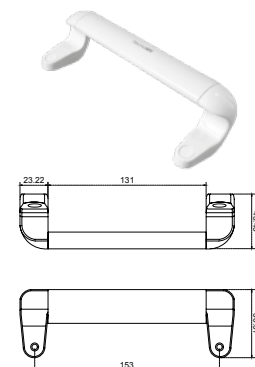

Tirador para puertas de aluminio, útil para puertas corredizas o abatibles.

- Material: Zamac
- Incluye: 1 tirador y 2 botones cubre tornillos

TIR			
SKU	Clave comercial	Color	Precio sugerido al público con IVA
MX65561	TIRBL	BLANCO	$70.00
MX65563	TIRNA	NATURAL	$70.00
MX65564	TIRD4	NEGRO	$70.00

Para el resto de los acabados favor de consultar lista de precios.