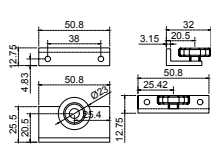

CANTEA

SKU	Características	Precio sugerido al público con IVA
MX65150	Carretilla para cancel de baño tipo "L", con rodaja plana. • Capacidad: 10 kg	\$16.00

CANTEAO

SKU	Características	Precio sugerido al público con IVA
MX65151	Carretilla para cancel de baño tipo "L", con rodaja ovalada. • Capacidad: 10 kg	\$18.00