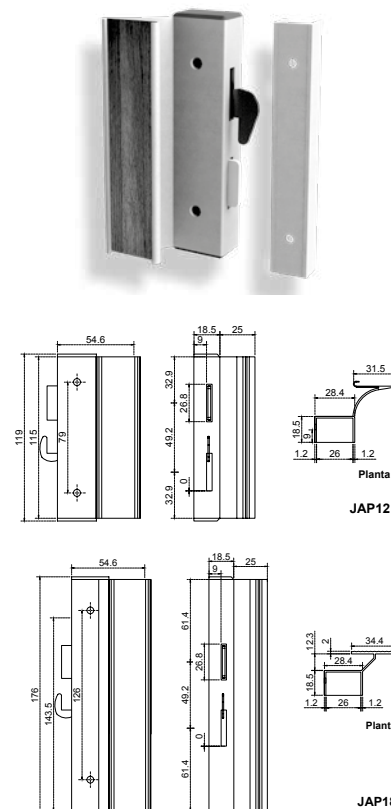

JAP12

Jaladera de perico con formaica 12 cm.

- **Material:** Aluminio
- Caja con 130 pzas.

JAP18

Jaladera de perico con formaica 18 cm.

- **Material:** Aluminio
- Caja con 90 pzas.

JAP12 I JAP18				
SKU	Clave comercial	Color	Pija	Precio sugerido al público con IVA
MX65716	JAP12BLP	BLANCO	CON PIJA	$34.00
MX66861	JAP12BL		SIN PIJA	$37.00
MX65725	JAP12NAP		CON PIJA	$37.00
MX65692	JAP12NA	NATURAL	SIN PIJA	$34.00
MX65726	JAP12D4P		CON PIJA	$35.00
MX65693	JAP12D4		SIN PIJA	$37.00
MX65734	JAP18BLP	BLANCO	CON PIJA	$48.00
MX65699	JAP18BL		SIN PIJA	$49.00
MX65742	JAP18NAP		CON PIJA	$42.00
MX65707	JAP18NA	NATURAL	SIN PIJA	$49.00
MX65743	JAP18D4P		CON PIJA	$48.00
MX65708	JAP18D4		SIN PIJA	$49.00

Para el resto de los acabados favor de consultar lista de precios.