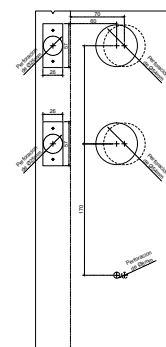

GATILLOS

Cerradura gatillo ovalado

- Acabado: Níquel Satín
- Material: Zamac

Disponible en:

- Función: Llave - Llave (GAOV)
- Llave - Mariposa (GAOVMA)

GAOV GAOVMA		
SKU	Clave comercial	Precio sugerido al público con IVA
MX66973	GAOV	\$788.00
MX66974	GAOVMA	\$709.00