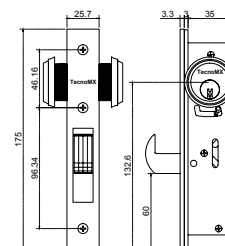

CHGA			
SKU	Clave comercial	Color	Precio sugerido al público con IVA
MX65164	CHGABL	BLANCO	$416.00
MX65166	CHGANA	NATURAL	$416.00
MX65167	CHGAD4	NEGRO	$444.00