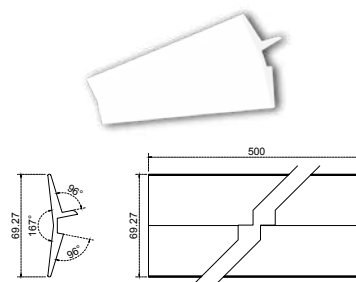

• **Material:** Fabricada en aluminio.

PLACA			
SKU	Clave comercial	Color	Precio sugerido al público con IVA
MX65496	PLACABL	BLANCO	$173.00
MX65502	PLACANA	NATURAL	$145.00

Para el resto de los acabados favor de consultar lista de precios.