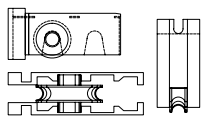

PEM11/2

SKU	Características	Precio sugerido al público con IVA
MX65135	Carretilla línea embalada 1-1/2" • Capacidad: 15 kg	$24.00