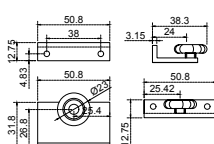

CANTEA

SKU	Características	Precio sugerido al público con IVA
MX65150	Carretilla para cancel de baño tipo "L", con rodaja plana. • Capacidad: 10 kg	\$16.00

CANTEAO

SKU	Características	Precio sugerido al público con IVA
MX65151	Carretilla para cancel de baño tipo "L", con rodaja ovalada. • Capacidad: 10 kg	\$18.00