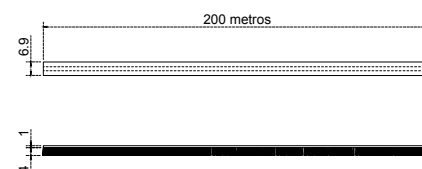

Rollo de felpa especial, hermética de 200 mts. para línea Eurovent y Española.

La felpa hermética cuenta con:

2 hilos

Tramado uniforme

Guía de plástico hermética

División plástica para su fácil instalación en los rieles y perfiles de aluminio más comunes.