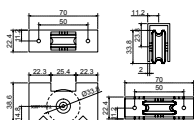

PF3		
SKU	Características	Precio sugerido al público con IVA
MX65131	Línea 3" fija embalada. Serie 70. • Capacidad: 50 kg	$21.00