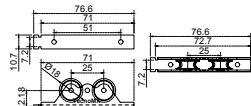

PF11/2CD		
SKU	Características	Precio sugerido al público con IVA
MX65144	Carretilla fija doble embalada 1-1/2" doble balero. • Capacidad: 25 kg	$18.00