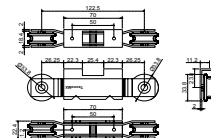

PTANDEM

SKU	Características	Precio sugerido al público con IVA
MX65154	Cerratilla fija Tandem embalada para línea de 3". Serie 70. • Capacidad: 90 kg	$48.00