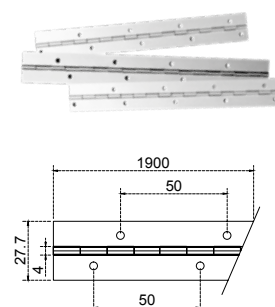

Para el resto de los acabados favor de consultar lista de precios.

Bisagra de piano 1.90mts.

• Material: Aluminio.

Caja con 25 pzas.

PIANO				
SKU	Clave comercial	Medida	Color	Precio sugerido al público con IVA
MX65492	PIANOBL	1.90 m	BLANCO	\$92.00
MX65493	PIANONA		NATURAL	\$68.00
MX65494	PIANOD4		NEGRO	\$86.00