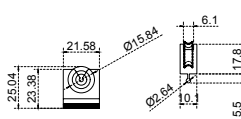

CAVEI

SKU	Características	Precio sugerido al público con IVA
MX66905	Carretilla para ventana 1-1/2". • Cuerpo de aluminio. • Capacidad: 8 kg	$6.00