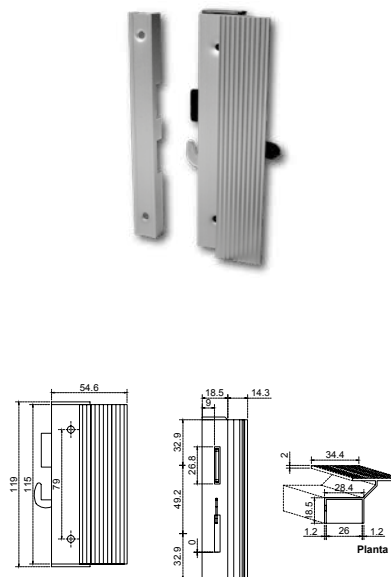

JA18

Jaladera de perico con formaica 18 cm.

- **Material:** Aluminio
- Caja con 100 pzas.

JA12 I JA18			
SKU	Clave comercial	Color	Precio sugerido al público con IVA
MX65575	JA12BL	BLANCO	$30.00
MX65584	JA12NA	NATURAL	$37.00
MX65585	JA12D4	NEGRO	$31.00
MX65592	JA18BL	BLANCO	$48.00
MX65601	JA18NA	NATURAL	$48.00
MX65602	JA18D4	NEGRO	$48.00

Para el resto de los acabados favor de consultar lista de precios.