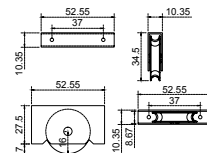

Operador Mariposa para Celosías **OPBR**

CATÁLOGO
2023

TecnoMX

ASSA ABLOY

CARRETILLAS PARA PERFILES

VIT		
SKU	Características	Precio sugerido al público con IVA
MX65141	Carretilla para vitrina con rodaja metálica. • Capacidad: 20 kg	\$13.00