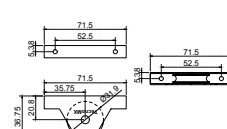

PF2		
SKU	Características	Precio sugerido al público con IVA
MX65130	Carretilla 2" embalada gorra de Napoleón. • Capacidad: 30 kg	$18.00