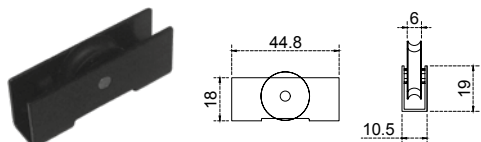

PCN11/2		
SKU	Características	Precio sugerido al público con IVA
MX65133	Carretilla para puerta de 1-½" para zoclo. Para puerta y ventana corrediza. • Capacidad: 18 kg	$13.00