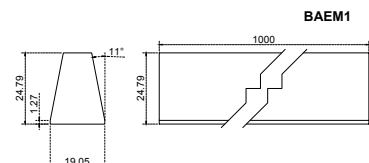

**BAEM**

Barra de empuje para puertas de aluminio.

- **Material:** Aluminio
- **Acabados:** Blanco, Natural y Negro
- **Medidas:** 1.00 m y 1.20 m

BAEM1

Barra de empuje 1.00 mts. (no incluye placa).

BAEM120

Barra de empuje 1.20 mts. (no incluye placa).

BAEM 1 BAEM120				
SKU	Clave comercial	Medida	Color	Precio sugerido al público con IVA
MX65376	BAEM1BL	1.00 m	BLANCO	\$298.00
MX65384	BAEM1NA		NATURAL	\$256.00
MX65377	BAEM120BL	1.20 m	BLANCO	\$356.00
MX65385	BAEM120NA		NATURAL	\$307.00
MX65387	BAEM120D4		NEGRO	\$339.00