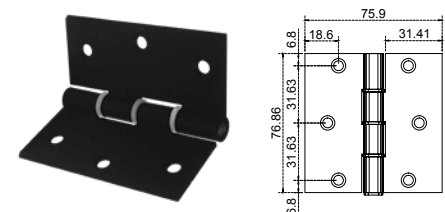

Bisagra de libro 3"x3" con empaques de plástico en las uniones.

• Amplitud de giro: 315°

Caja de 10 a 500 pzas.

LIBRO			
SKU	Clave comercial	Color	Precio sugerido al público con IVA
MX65479	LIBROBL	BLANCO	$21.00
MX65487	LIBRONA	NATURAL	$21.00
MX65488	LIBROD4	NEGRO	$23.00