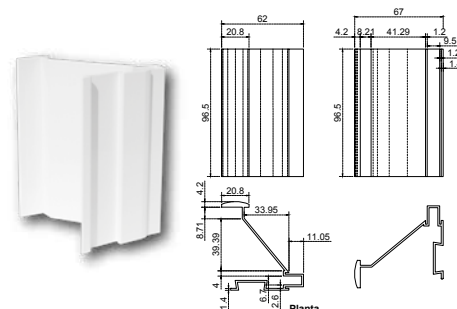

Para el resto de los acabados favor de consultar lista de precios.

Jaladera estriada: JAES20 | JAES25

• Material: Aluminio
• Medidas: 20 cm y 25 cm

Caja con 2 pzas.

JAES20 JAES25			
SKU	Clave comercial	Color	Precio sugerido al público con IVA
MX65633	JAES20BL	BLANCO	\$83.00
MX65643	JAES20NA	NATURAL	\$83.00
MX65645	JAES20D4	NEGRO	\$83.00
MX65634	JAES25BL	BLANCO	\$102.00
MX65644	JAES25NA	NATURAL	\$89.00
MX65646	JAES25D4	NEGRO	\$102.00