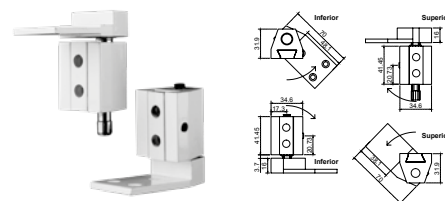

ANG8		
SKU	Características	Precio sugerido al público con IVA
MX65323	Ángulo de aluminio para cancel de baño de 8 mm. (económico). Caja con 50 o 100 pzas.	$6.00

ANG10		
SKU	Características	Precio sugerido al público con IVA
MX67510	Ángulo de aluminio para cancel de baño de 10 mm. (semilujo). Caja con 50 o 100 pzas	$6.00

ANG12		
SKU	Características	Precio sugerido al público con IVA
MX65324	Ángulo de aluminio para cancel de baño de 12 mm. (semilujo). Caja con 50 o 100 pzas.	$6.00

ANG8		
SKU	Características	Precio sugerido al público con IVA
MX65352	Ángulo de aluminio para cancel de baño, perforado de 8 mm. (económico). Caja con 50 o 100 pzas.	$6.00

BISAGRAS Y PIVOTES

Pivote de aluminio descentrado, terminado de lujo, ajustable para puerta.

PIAL			
SKU	Clave comercial	Color	Precio sugerido al público con IVA
MX65445	PIALBL	BLANCO	$178.00
MX65453	PIALNA	NATURAL	$184.00
MX65454	PIALD4	NEGRO	$173.00

Para el resto de los acabados favor de consultar lista de precios.

Bisagra de piano 1.90mts.

• Material: Aluminio.

Caja con 25 pzas.

PIANO				
SKU	Clave comercial	Medida	Color	Precio sugerido al público con IVA
MX65492	PIANOBL	1.90 m	BLANCO	$92.00
MX65493	PIANONA		NATURAL	$68.00
MX65494	PIANOD4		NEGRO	$86.00

Bisagra de libro 3"x3" con empaques de plástico en las uniones.

• Amplitud de giro: 315°

Caja de 10 a 500 pzas.

LIBRO			
SKU	Clave comercial	Color	Precio sugerido al público con IVA
MX65479	LIBROBL	BLANCO	$21.00
MX65487	LIBRONA	NATURAL	$21.00
MX65488	LIBROD4	NEGRO	$23.00

Para el resto de los acabados favor de consultar lista de precios.