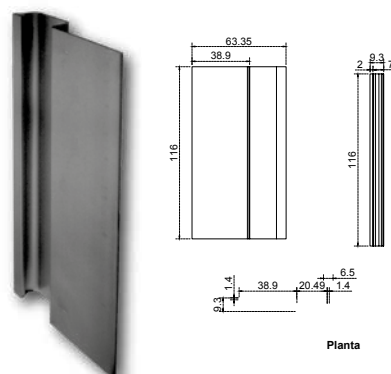

C012 I C018

Caja con 100 pzas.

C012 I C018			
SKU	Clave comercial	Color	Precio sugerido al público con IVA
MX65399	CO12BL	BLANCO	$15.00
MX65408	CO12NA	NATURAL	$16.00
MX65409	CO12D4	NEGRO	$16.00
MX65416	CO18BL	BLANCO	$21.00
MX65425	CO18NA	NATURAL	$19.00
MX65426	CO18D4	NEGRO	$19.00

Para el resto de los acabados favor de consultar lista de precios.