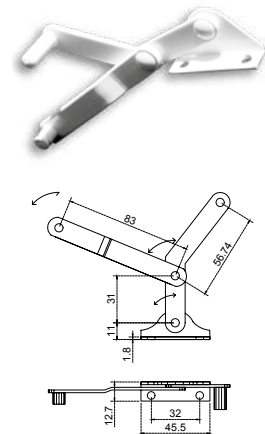

Operador de celosías económico.

Caja con 50 o 100 pzas.

OPEC			
SKU	Clave comercial	Color	Precio sugerido al público con IVA
MX65506	OPECBL DER	BLANCO	$30.00
MX65510	OPECNA DER	NATURAL	$30.00
MX65511	OPEC4 DER	NEGRO	$30.00
MX65515	OPECBL IZQ	BLANCO	$30.00
MX65519	OPECNA IZQ	NATURAL	$30.00
MX65520	OPEC4 IZQ	NEGRO	$30.00