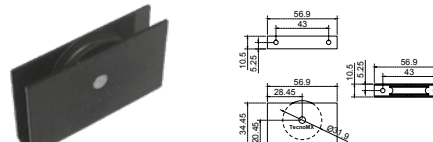

PCN2		
SKU	Características	Precio sugerido al público con IVA
MX65132	Carretilla fija 2" embalada, rodaja de nylon. • Capacidad: 30 kg	$18.00