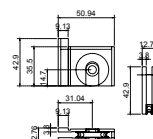

PF3-AL		
SKU	Características	Precio sugerido al público con IVA
MX65143	Línea 3" fija embalada. • Cuerpo de Aluminio. • Capacidad: 50 kg	\$37.00

PEM3			
SKU	Clave comercial	Características	Precio sugerido al público con IVA
MX65137	PEM3	Carretilla de embutir línea 3" con cuerpo de plástico.	\$16.00
MX65136	PEM3N	• Capacidad: 30 kg	\$18.00