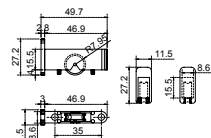

CAVII

SKU	Características	Precio sugerido al público con IVA
MX66906	Carretilla para vitrina embalada. • Capacidad: 10 kg	$8.00