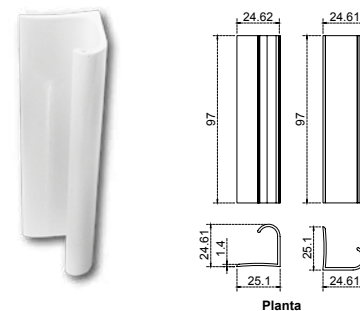

Jaladera trompa de elefante 10 cm.

• Material: Aluminio

Bolsa con 20 pzas. o Caja con 100 pzas.

JAEL			
SKU	Clave comercial	Color	Precio sugerido al público con IVA
MX65611	JAELBL	BLANCO	$12.00
MX65620	JAELNA	NATURAL	$8.00
MX65621	JAELD4	NEGRO	$12.00

Para el resto de los acabados favor de consultar lista de precios.