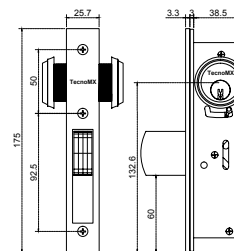

CHPA			
SKU	Clave comercial	Color	Precio sugerido al público con IVA
MX65168	CHPABL1/8	BLANCO	$416.00
MX65170	CHPANA1/8	NATURAL	$416.00