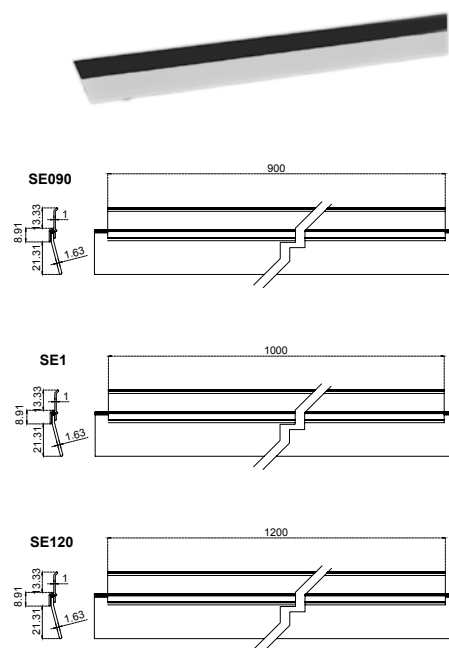

Cuerpo de lámina de aluminio y goma plástica que evita la entrada de agentes externos, protegiendo el interior.

• Incluye: 1 sellapolvos y tornillería para su fijación

Atado con 25 piezas.

SELLAPOLVOS ECONÓMICO				
SKU	Clave comercial	Medida	Color	Precio sugerido al público con IVA
MX65294	SE090BL	.90 m	BLANCO	$40.00
MX65312	SE090NA		NATURAL	$42.00
MX65315	SE090D4		NEGRO	$42.00
MX65295	SE1BL	1.00 m	BLANCO	$48.00
MX65313	SE1NA		NATURAL	$42.00
MX65316	SE1D4		NEGRO	$47.00
MX65296	SE120BL	1.20 m	BLANCO	$55.00
MX65314	SE120NA		NATURAL	$44.00
MX65317	SE120D4		NEGRO	$55.00

Para el resto de los acabados favor de consultar lista de precios.