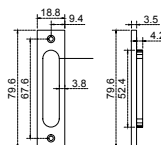

UNEM			
SKU	Clave comercial	Características	Precio sugerido al público con IVA
MX65459	UNEMB	Uñero para puerta corrediza.	$24.00
MX65460	UNEM	Caja con 100 pzas.	$24.00

UNE			
SKU	Clave comercial	Características	Precio sugerido al público con IVA
MX65328	UNE	Uñero para mosquitero.	$6.00
MX65329	UNE	Caja con 100 pzas.	$6.00

**PARA MÁS INFORMACIÓN
DESCARGA NUESTRAS FICHAS TÉCNICAS EN NUESTRA WEB**

PIJAS, REMACHES Y CHILILLOS

PIJA CABEZA PH				
SKU	Clave comercial	Medidas	Empaque	Precio sugerido al público con IVA
MX67539	GALV-8X1/2	8X1/2 mm	Bolsa c/100 piezas	$19.00
MX67540	GALV-8X3/4	8X3/4 mm		$24.00
MX67541	GALV-8X1	8X1 mm		$28.00
MX67542	GALV-8X11/2	8X11/2 mm		$38.00
MX67543	GALV-8X2	8X2 mm		$48.00
MX67544	GALV-10X1/2	10X1/2 mm		$30.00
MX67545	GALV-10x1	10X1 mm		$38.00
MX67546	GALV-10X11/2	10X11/2 mm		$49.00
MX67547	GALV-10X2	10X2 mm		$62.00

¡NOUVEAU!	PIJA CABEZA PLANA PH				
	SKU	Clave comercial	Medidas	Empaque	Precio sugerido al público con IVA
	MX67548	GALV-8X1/2	8X1/2 mm	Bolsa c/100 piezas	$18.00
	MX67549	GALV-8X3/4	8X3/4 mm		$22.00
	MX67550	GALV-8X1	8X1 mm		$25.00
	MX67551	GALV-8X11/2	8X11/2 mm		$38.00
	MX67552	GALV-8X2	8X2 mm		$49.00
	MX67553	GALV-10X1/2	10X1/2 mm		$22.00
	MX67554	GALV-10x1	10X1 mm		$37.00
	MX67555	GALV-10X11/2	10X11/2 mm		$49.00
MX67556	GALV-10X2	10X2 mm	$65.00		
MX67557	GALV-10X3	10X3 mm	$89.00