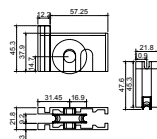

PEM3			
SKU	Clave comercial	Características	Precio sugerido al público con IVA
MX65137	PEM3	Carretilla de embutir línea 3" con cuerpo de plástico.	$16.00
MX65136	PEM3N	• Capacidad: 30 kg	$18.00