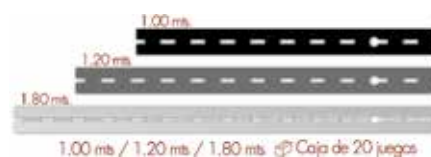

Unidad: Juego de 2 piezas.

CREMALLERAS				
SKU	Clave comercial	Medida	Color	Precio sugerido al público con IVA
MX65325	CR1BL	1.00 m	BLANCO	$154.00
MX65326	CR1NA		NATURAL	$138.00
MX65327	CR1D4		NEGRO	$147.00
MX65429	CR120BL	1.20 m	BLANCO	$182.00
MX65432	CR180BL	1.80 m	BLANCO	$267.00
MX65434	CR180NA		NATURAL	$242.00
MX65435	CR180D4		NEGRO	$266.00

Para el resto de los acabados favor de consultar lista de precios.

1.00 mts / 1.20 mts / 1.80 mts. Caja de 20 juegos