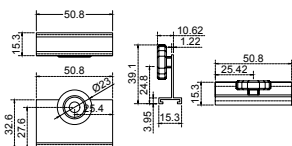

CANBE

SKU	Características	Precio sugerido al público con IVA
MX65149	Carretilla tipo "T" para cancel de baño baja, con rodaja plana. • Capacidad: 12 kg	$13.00