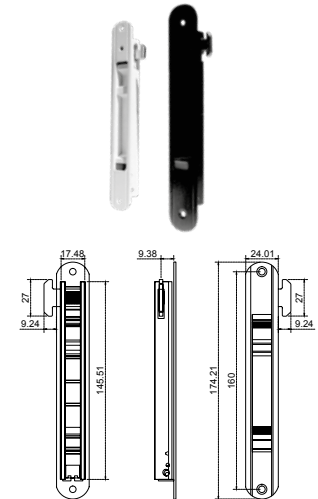

CALIDAD, DISEÑO, DURABILIDAD Y GARANTÍA.

SÓLO LOS PRODUCTOS **TecnoMX** TE LO DAN.

JALADERAS DE ALUMINIO

Jaladera de embutir tipo española para perfiles de aluminio de 2".
Para instalación recomendada en ventanas corredizas.

Diseño europeo

Funcionamiento manual o automático, según la necesidad del cliente.

- Material gancho: Zamac
- Material contra: Zamac

• Incluye: jaladera, contra y tornillería para su fijación

Caja de 20 o 200 pzas.

JAO			
SKU	Clave comercial	Color	Precio sugerido al público con IVA
MX65650	JAOWL	BLANCO	$48.00
MX66860	JAONA	NATURAL	$49.00
MX66859	JAOD4	NEGRO	$48.00

Para el resto de los acabados favor de consultar lista de precios.