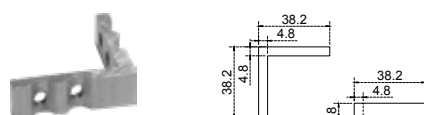

ANG8		
SKU	Características	Precio sugerido al público con IVA
MX65352	Ángulo de aluminio para cancel de baño, perforado de 8 mm. (económico). Caja con 50 o 100 pzas.	$6.00

BISAGRAS Y PIVOTES

Pivote de aluminio descentrado, terminado de lujo, ajustable para puerta.

PIAL			
SKU	Clave comercial	Color	Precio sugerido al público con IVA
MX65445	PIALBL	BLANCO	$178.00
MX65453	PIALNA	NATURAL	$184.00
MX65454	PIALD4	NEGRO	$173.00

Para el resto de los acabados favor de consultar lista de precios.