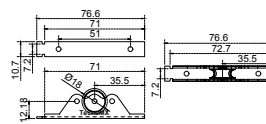

PF11/2C		
SKU	Características	Precio sugerido al público con IVA
MX65138	Carretilla fija, para ventana 1-1/2", un solo balero. • Capacidad: 15 kg	$10.00