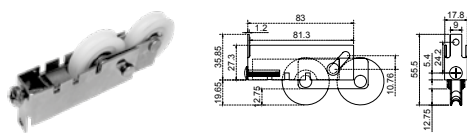

CATA		
SKU	Características	Precio sugerido al público con IVA
MX65394	Carretilla tipo tandem 1-½", ajustable, con cuerpo de lámina. • Capacidad: 40 kg	$68.00