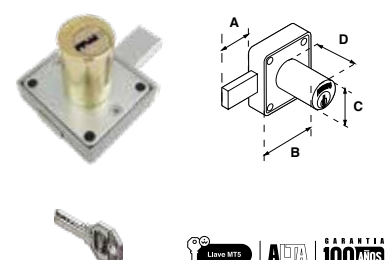

MOD. AS-250								
SKU	Acabado	Función	Presentación y múltiplo de venta	Medidas (mm)				Precio sugerido al público con IVA
				A	B	C	D	
MX5580	Cromo	Derecha /	Caja 12	28	46	22	36	$ 169.00
MX5581	Latón	Izquierda	Piezas					
MX5582	Cromo	Derecha /	Blistér 1					
		Izquierda	Pieza					$ 184.00

Para cajones, muebles y escritorios. Cerrojo de acción vertical.