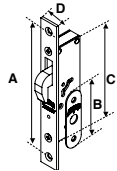

MOD. X-455 I PUERTAS CORREDIZAS								
SKU	Acabado	Función	Presentación y múltiplo de venta	Medidas (mm)				Precio sugerido al público con IVA
				A	B	C	D	
MX1874	Blanco	Derecha / Izquierda	Caja 10 Piezas	140	62	104	20	$ 399.00
MX1249	Duranodik							$ 399.00
MX1247	Natural							$ 399.00
MX2581	Negro							$ 399.00
MX1230	Latón Antiguo							$ 399.00
Con cilindro Tetra.