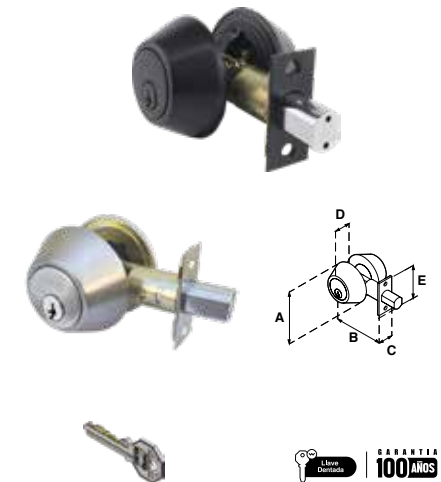

CERROJO B262 (LLAVE-LLAVE)

SKU	Presentación y múltiplo de venta	Acabado	Función	Medidas (mm)					Precio sugerido al público con IVA
				A	B	C	D	E	
MX81217		Latón Brillante							$ 284.00
MX81218		Latón Antiguo							$ 284.00
MX81216	Blistér 12 Piezas	Cromo Mate							$ 284.00
MX81001		Acero Inoxidable	Llave / Llave	65	60	25	25	57	$ 284.00
MX6986	Caja 1 Pieza								$ 272.00
MX7014	Blistér 1 Pieza	Negro							$ 284.00

Cerrojos para departamentos, casas o bodegas / Seguridad adicional / Pernos de Acero.