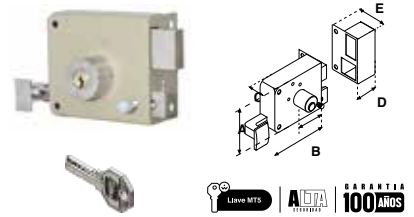

AS-725 CL | ALTA SEGURIDAD									
SKU	Presentación y múltiplo de venta	Acabado	Función	Medidas (mm)					Precio sugerido al público con IVA
				A	B	C	D	E	
MX1743	Caja 10 Piezas	Beige	Derecha	83	95	25	36	45	$ 662.00
MX1744			Izquierda						$ 662.00

Para puertas de abatir. Cilindro ajustable hasta 2" de espesor de puerta.