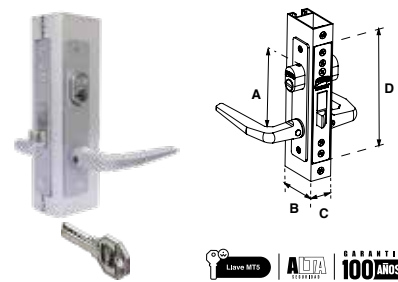

MOD. 549 MC								
SKU	Acabado	Función	Presentación y múltiplo de venta	Medidas (mm)				Precio sugerido al público con IVA
				A	B	C	D	
MX3434	Natural	Derecha / Izquierda	Caja 10 Piezas	110	38	24	146	$ 481.00
MX3435	Blanco							$ 481.00
MX3436	Duranodik							$ 481.00
MX3437	Negro							$ 481.00
MX3439	Bronce Brillante							$ 481.00
MX5318	Tipo Acero Inoxidable							$ 481.00
MX3440	Dorado	$ 481.00						

MOD. 549 AS | ALTA SEGURIDAD								
SKU	Acabado	Función	Presentación y múltiplo de venta	Medidas (mm)				Precio sugerido al público con IVA
				A	B	C	D	
MX4999	Blanco	Derecha / Izquierda	Caja 10 Piezas	110	38	24	146	$ 490.00
MX5000	Natural							$ 490.00
MX5001	Duranodik							$ 490.00
MX5909	Negro							$ 490.00

MOD. 549 AS MC | ALTA SEGURIDAD								
SKU	Acabado	Función	Presentación y múltiplo de venta	Medidas (mm)				Precio sugerido al público con IVA
				A	B	C	D	
MX5911	Blanco	Derecha / Izquierda	Caja 10 Piezas	110	38	24	146	$ 479.00
MX5910	Negro							$ 479.00

MOD. 549 BAÑO								
SKU	Acabado	Función	Presentación y múltiplo de venta	Medidas (mm)				Precio sugerido al público con IVA
				A	B	C	D	
MX5002	Blanco	Derecha / Izquierda	Caja 10 Piezas	110	38	24	146	$ 436.00
MX5003	Natural							$ 436.00
MX5004	Duranodik							$ 436.00

Para puertas de baño.

MOD. 550								
SKU	Acabado	Función	Presentación y múltiplo de venta	Medidas (mm)				Precio sugerido al público con IVA
				A	B	C	D	
MX592	Blanco	Derecha / Izquierda	Caja 10 Piezas	110	38	24	146	$ 481.00
MX1727	Bronce Brillante							$ 481.00
MX586	Dorado							$ 481.00
MX587	Duranodik							$ 481.00
MX2373	Hueso							$ 481.00
MX585	Natural							$ 481.00
MX582	Negro							$ 481.00
MX4772	Tipo Acero Inoxidable							$ 481.00
MX6925	Gris Europa							$ 481.00
MX5660	Natural							$ 498.00
MX5659	Blanco	Derecha / Izquierda	Blisters 1 Pieza	$ 498.00				
MX5661	Duranodik	$ 498.00						

Para puertas residenciales y comerciales.