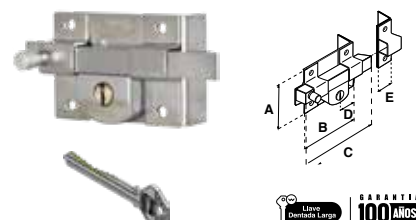

AS-775 | ALTA SEGURIDAD									
SKU	Presentación y múltiplo de venta	Acabado	Función	Medidas (mm)					Precio sugerido al público con IVA
				A	B	C	D	E	
MX5446	Caja 6 Piezas	Cromo	Derecha	66	118	130	49	28	$ 687.00
MX5447			Izquierda	66	118	130	49	28	$ 687.00

Cerrojo con picaporte integrado y cierre de golpe.