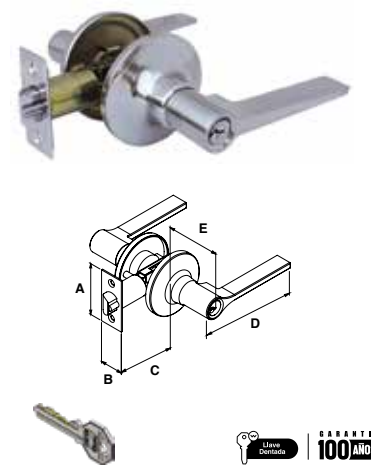

MANIJA FRESNO TUBULAR									
SKU	Presentación y múltiplo de venta	Acabado	Función	Medidas (mm)					Precio sugerido al público con IVA
				A	B	C	D	E	
MX89114	Blíster 12 Piezas	Latón Brillante	Baño	57	26	60	110	60	$ 292.00
MX89113		Latón Antiguo							$ 292.00
MX89117		Cromo Mate							$ 292.00
MX89118		Latón Brillante	Recámara						$ 307.00
MX89116		Latón Antiguo							$ 307.00
MX89115		Cromo Mate							$ 307.00

Cerradura para baño, recámara y entrada Grado 3 ANSI / 200 Mil aperturas garantizadas.