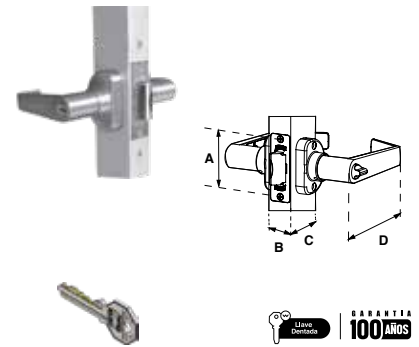

MOD. 590 I PUERTAS ABATIBLES

SKU	Acabado	Función	Presentación y múltiplo de venta	Medidas (mm)				Precio sugerido al público con IVA
				A	B	C	D	
MX2012	Blanco	Derecha / Izquierda	Caja 10 Piezas	153	40	175	25	$ 662.00
MX472	Duranodik							$ 662.00
MX470	Natural							$ 662.00

Backset 28.6mm