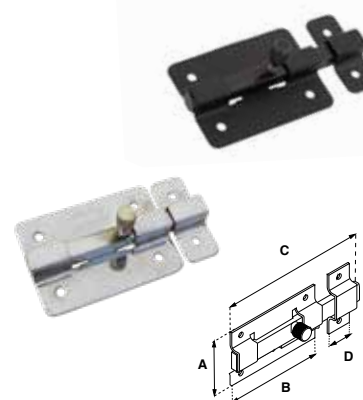

PASADOR 31							
SKU	Acabado	Presentación y múltiplo de venta	Medidas (mm)				Precio sugerido al público con IVA
			A	B	C	D	
MX2603	Cromo	Caja 20 Piezas	27	17	40	12	$ 193.00
MX2676		Blistér 20 Piezas					$ 204.00

Accesorio de seguridad ideal para puertas de hotel, casa y oficina.

100 AÑOS

PASADOR 31 CH							
SKU	Acabado	Presentación y múltiplo de venta	Medidas (mm)				Precio sugerido al público con IVA
			A	B	C	D	
MX2604	Cromo	Caja 20 Piezas	18	11	30	13	$ 177.00
MX2677		Blistér 20 Piezas					$ 189.00

Accesorio de seguridad ideal para puertas de hotel, casa y oficina.

100 AÑOS

PASADOR 35							
SKU	Acabado	Presentación y múltiplo de venta	Medidas (mm)				Precio sugerido al público con IVA
			A	B	C	D	
MX132	Cromo	Caja 12 Piezas	36	68	51	13	$ 66.00
MX2078	Como Satinado						$ 66.00
MX379	Latón						$ 66.00
MX990	Latón Antiguo						$ 66.00
MX6657	Negro						$ 66.00
MX383	Latón	Blistér 6 Piezas					$ 89.00
MX1003	Latón Antiguo						$ 107.00
MX275	Cromo						$ 96.00
MX6661	Negro						$ 89.00

Pasador de sobreponer, puede colocarse horizontal o verticalmente. Incluye botón de seguridad.

100 AÑOS

PASADOR 36							
SKU	Acabado	Presentación y múltiplo de venta	Medidas (mm)				Precio sugerido al público con IVA
			A	B	C	D	
MX133	Cromo	Caja 6 Piezas	36	68	51	13	$ 80.00
MX2079	Cromo Satinado						$ 80.00
MX380	Latón						$ 80.00
MX991	Latón Antiguo						$ 80.00
MX6658	Negro						$ 80.00
MX276	Cromo	Blistér 6 Piezas					$ 92.00
MX384	Latón						$ 92.00
MX1004	Latón Antiguo						$ 115.00
MX6662	Negro						$ 104.00

Pasador de sobreponer, puede colocarse horizontal o verticalmente. Incluye botón de seguridad.