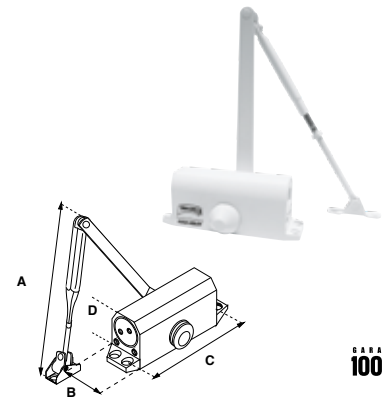

Mecanismo de ajuste de fuerza en brazo, para puertas derechas o izquierdas. Para puertas de 85 a 90 cm de ancho

- Para puertas de 85 a 90 cm de ancho.
- Para puertas de 45 kg máximo.
- Tránsito bajo.
- 500, 000 ciclos.