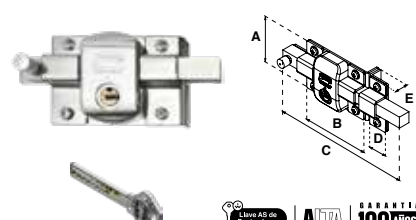

800 MAX										
SKU	Presentación y múltiplo de venta	Acabado	Modelo	Función	Medidas (mm)					Precio sugerido al público con IVA
					A	B	C	D	E	
MX3149	Caja 10 Piezas	Cromo	Fija	Derecha	76	28	47	95	66	$ 436.00
MX3150			Libre	Izquierda	76	28	47	95	66	$ 436.00

Cerrojo reversible con botón luminiscente.