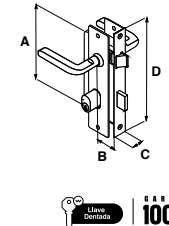

GARANTÍA 100 AÑOS

MOD. 500 JM I JALADERA - MANIJA								
SKU	Acabado	Función	Presentación y múltiplo de venta	Medidas (mm)				Precio sugerido al público con IVA
				A	B	C	D	
MX55	Cromo	Entrada	Caja 6 Piezas	125	45	24	187	$ 1,185.00
Cerradura de embutir para Entrada Principal.