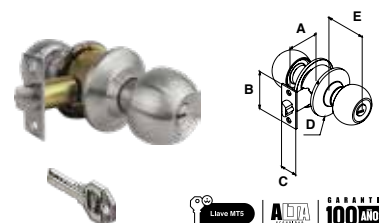

PERILLA GAMMA AS I ALTA SEGURIDAD									
SKU	Presentación y múltiplo de venta	Acabado	Función	Medidas (mm)					Precio sugerido al público con IVA
				A	B	C	D	E	
MX6962	Caja 1 Pieza	Níquel Satinado	Recámara	60	57	25	Ø 62	62	$ 199.00

Cerradura para recámara y entrada principal con cilindro de Alta Seguridad, Grado 3 ANSI / 200 Mil aperturas garantizadas.