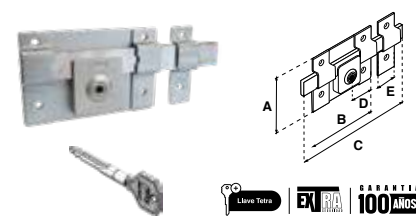

775									
SKU	Presentación y múltiplo de venta	Acabado	Función	Medidas (mm)					Precio sugerido al público con IVA
				A	B	C	D	E	
MX95	Caja 6 Piezas	Cromo	Derecha	66	118	130	49	28	$ 726.00
MX96			Izquierda	66	118	130	49	28	$ 726.00

Cerrojo con picaporte integrado y cierre de golpe.