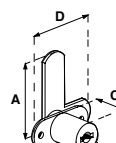

MOD. 120

SKU	Acabado	Presentación y múltiplo de venta	Medidas (mm)				Precio sugerido al público con IVA
			A	B	C	D	
MX2425	Cromo	Caja 24 Piezas	43	16	20	42	$ 62.00

Cerradura para muebles de oficina.