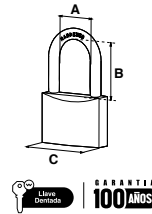

Libro Candados
GARANTÍA 100 AÑOS

CANDADO DIGITAL 35

SKU	Color	Presentación y múltiplo de venta	Medidas (mm)			Precio sugerido al público con IVA
			A	B	C	
MX2782	Negro	Blíster 6 Piezas	20	6	35	$ 150.00
MX2783	Azul					$ 150.00
MX2781	Cromo					$ 150.00