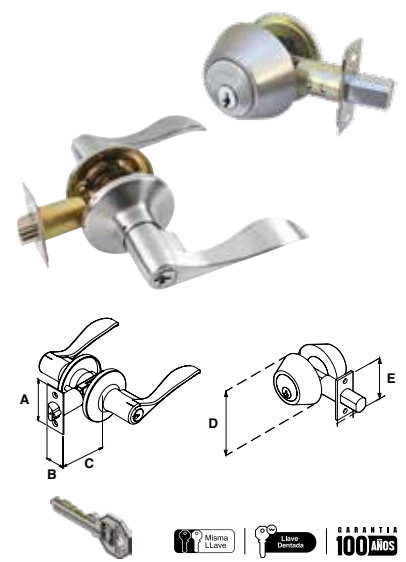

Precios por pieza expresados en pesos mexicanos, los cuales pueden sufrir cambios sin previo aviso. Los precios publicados en este catálogo son precios sugeridos de venta al público con IVA incluido, por lo cual el distribuidor podrá establecer libremente sus precios de reventa. Los productos presentados en este catálogo, pueden ser modificados, derivados de nuestros procesos de innovación y mejora continua. Todos nuestros productos cuentan con garantía. Las presentaciones de venta de nuestros productos (caja, blister, master, corrugado, etc.) pueden cambiar sin previo aviso. Acotaciones en milímetros, se recomienda solicitar ficha técnica y verificar físicamente previo a realizar instalación y perforación.