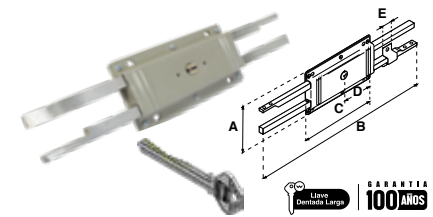

CORTINA 740									
SKU	Presentación y múltiplo de venta	Acabado	Función	Medidas (mm)					Precio sugerido al público con IVA
				A	B	C	D	E	
MX94	Caja 6 Piezas	Beige	Derecha / Izquierda	81	306	140	70	20	$ 956.00

Dos cerrojos de acero sólido con mecanismo de cremallera que se extienden en direcciones opuestas, ideal para cortinas metálicas.