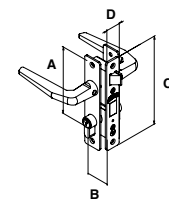

MOD. 3050 MM (MANIJA - MANIJA)

SKU	Acabado	Función	Presentación y múltiplo de venta	Medidas (mm)				Precio sugerido al público con IVA
				A	B	C	D	
MX2440	Blanco	Derecha / Izquierda	Caja 6 Piezas	110	37	146	24	$ 504.00
MX2439	Duranodik							$ 504.00
MX2438	Natural							$ 504.00
MX2441	Negro							$ 504.00
Para puertas residenciales y comerciales.