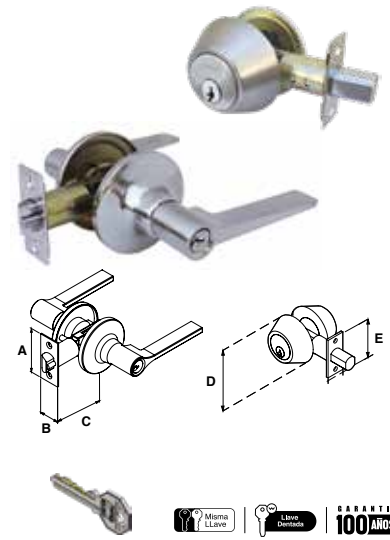

COMBO FRESNO TUBULAR									
SKU	Presentación y múltiplo de venta	Acabado	Función	Medidas (mm)					Precio sugerido al público con IVA
				A	B	C	D	E	
MX6964		Níquel Satinado	Manija Fresno						$ 650.00
MX6966		Negro	Cerrojo Llave / Llave						$ 650.00
MX6963	Caja 1 Pieza	Níquel Satinado	Manija Fresno	57	26	60	65	57	$ 617.00
MX6965		Negro	Cerrojo Llave / Mariposa						$ 617.00

Cerraduras para entrada principal / Abren con la misma llave / Grado 3 ANSI / Pernos de Acero.

COMBO FRESNO AS TUBULAR I ALTA SEGURIDAD									
SKU	Presentación y múltiplo de venta	Acabado	Función	Medidas (mm)					Precio sugerido al público con IVA
				A	B	C	D	E	
MX6992		Níquel Satinado	Manija Fresno						$ 720.00
MX6994		Negro	Cerrojo Llave / Llave						$ 720.00
MX6991	Blistér 1 Pieza	Níquel Satinado	Manija Fresno	60	123	65	65	57	$ 681.00
MX6993		Negro	Cerrojo Llave / Mariposa						$ 681.00

Cerraduras para entrada principal con cilindro de Alta Seguridad / Abren con la misma llave / Grado 3 ANSI / Pernos de Acero.