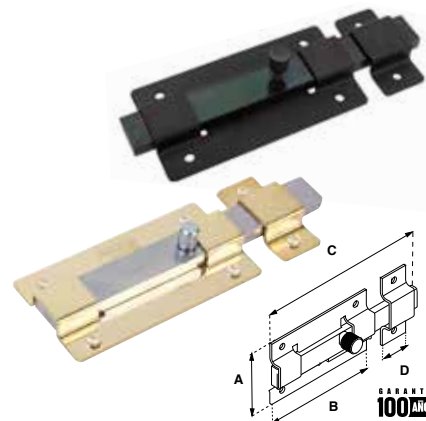

PASADOR 38							
SKU	Acabado	Presentación y múltiplo de venta	Medidas (mm)				Precio sugerido al público con IVA
			A	B	C	D	
MX135	Cromo						$ 184.00
MX2081	Cromo Satinado						$ 184.00
MX382	Latón	Caja 6 Piezas					$ 184.00
MX993	Latón Antiguo						$ 184.00
MX6660	Negro		65	126	187	29	$ 184.00
MX6914	Cromo						$ 199.00
MX6915	Latón	Blistre 6 Piezas					$ 199.00
MX6664	Negro						$ 199.00

Pasador de sobreponer, puede colocarse horizontal o verticalmente. Incluye botón de seguridad.

PASADOR B-350							
SKU	Acabado	Presentación y múltiplo de venta	Medidas (mm)				Precio sugerido al público con IVA
			A	B	C	D	
MX5889	Negro	Caja 1 Pieza	33	16	15	50.8	$ 207.00
MX5895	Bronce Antiguo						$ 207.00

Pasador de sobreponer, material latón.