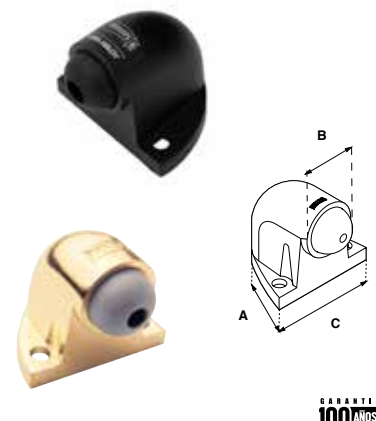

TOPE 56						
SKU	Acabado	Presentación y múltiplo de venta	Medidas (mm)			Precio sugerido al público con IVA
			A	B	C	
MX1045	Cromo	Caja 25 Piezas	30	21	42	$ 86.00
MX2072	Cromo Satinado					$ 86.00
MX1044	Latón					$ 86.00
MX994	Latón Antiguo					$ 86.00
MX1319	Cromo	Blíster 6 Piezas	30	21	42	$ 89.00
MX2219	Cromo Satinado					$ 89.00
MX1320	Latón					$ 89.00
MX1007	Latón Antiguo					$ 89.00
MX6850	Negro					$ 89.00
Tope para piso con protección de hule.