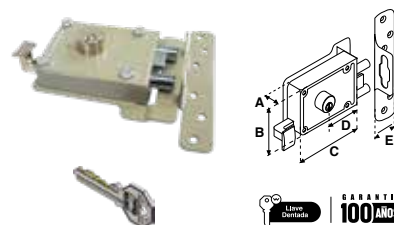

650 PS (CLÁSICA)

SKU	Presentación y múltiplo de venta	Acabado	Función	Medidas (mm)					Precio sugerido al público con IVA
				A	B	C	D	E	
MX86	Caja 6 Piezas	Beige	Derecha	27	90	120	70	36	$ 673.00
MX87			Izquierda						$ 673.00

Para puertas de abatir, incluye placa metálica soldable. Cilindro ajustable hasta 2" de espesor de puerta.