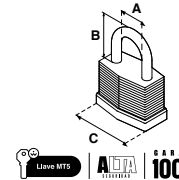

Llave MTS | GARANTÍA 100 AÑOS

CANDADO DE ACERO 240 / 240 GL						
SKU	Modelo	Presentación y múltiplo de venta	Medidas (mm)			Precio sugerido al público con IVA
			A	B	C	
MX2774	240 Gancho Corto	Blíster 6 Piezas	24			$ 107.00
MX2999	240 Gancho Largo		20		40	$ 115.00