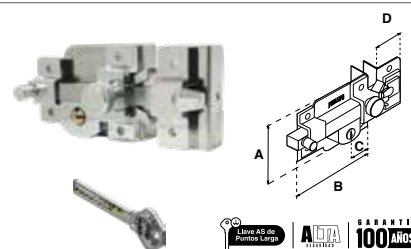

850

SKU	Presentación y múltiplo de venta	Acabado	Función	Medidas (mm)				Precio sugerido al público con IVA
				A	B	C	D	
MX103	Caja 6 Piezas	Cromo	Derecha	95	128	58	48	$ 956.00
MX104			Izquierda					$ 956.00

Cerrojo sólido con 2 uñas que actúan como picaporte.