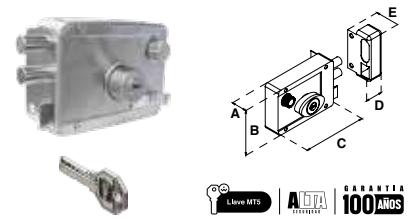

HS-4200-AS 6 IF® | ALTA SEGURIDAD									
SKU	Presentación y múltiplo de venta	Acabado	Función	Medidas (mm)					Precio sugerido al público con IVA
				A	B	C	D	E	
MX2664	Caja 1 Pieza	Acero	Derecha	29	88	125	30	95	$ 841.00
MX2665		inoxidable	Izquierda						$ 841.00
Cerrojo de doble barra (bulones), con cierre automático / Cilindro ensamblado para espesores de puertas hasta 1 1/2".