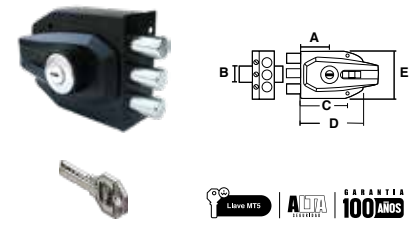

AS-3000 IF® | ALTA SEGURIDAD									
SKU	Presentación y múltiplo de venta	Acabado	Función	Medidas (mm)					Precio sugerido al público con IVA
				A	B	C	D	E	
MX4686	Caja 1 Pieza	Beige	Derecha /	50	30	87	117	98	$ 956.00
MX4721		Negro	Izquierda						$ 956.00
Entrada principal, tres bulones de acero.									

HS-4000-AS 6 CL | ALTA SEGURIDAD									
SKU	Presentación y múltiplo de venta	Acabado	Función	Medidas (mm)					Precio sugerido al público con IVA
				A	B	C	D	E	
MX2654	Caja 1 Pieza	Acero	Derecha	27	85	120	29	44	$ 650.00
MX2655		inoxidable	Izquierda						$ 650.00
Cerrojo tipo ancla / Caja de acero inoxidable. Cilindro ajustable hasta 2" de espesor de puerta.