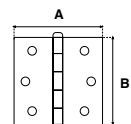

GARANTÍA 100 AÑOS

BISAGRA 830E						
SKU	Modelo	Acabado	Presentación y múltiplo de venta	Medidas (in)		Precio sugerido al público con IVA
				A	B	
MX224	830E ST GR	Acero	A Granel / Corrugado 200 Piezas	3"	3"	$ 19.00
MX3389	830E CTP	Latón	Caja 10 Piezas / Corrugado 180 Piezas			$ 21.00
Perno remachado.