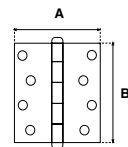

Precios por pieza expresados en pesos mexicanos, los cuales pueden sufrir cambios sin previo aviso. Los precios publicados en este catálogo son precios sugeridos de venta al público con IVA incluido, por lo cual el distribuidor podrá establecer libremente sus precios de reventa. Los productos presentados en este catálogo, pueden ser modificados, derivados de nuestros procesos de innovación y mejora continua. Todos nuestros productos cuentan con garantía. Las presentaciones de venta de nuestros productos (caja, blister, master, corrugado, etc.) pueden cambiar sin previo aviso. Acotaciones en milímetros, se recomienda solicitar ficha técnica y verificar físicamente previo a realizar instalación y perforación.