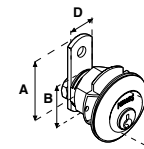

MOD. 53

SKU	Acabado	Función	Presentación y múltiplo de venta	Medidas (mm)				Precio sugerido al público con IVA
				A	B	C	D	
MX1242	Cromo	Derecha / Izquierda	Caja 12 Piezas	32	20	22	14	$ 138.00

Para cajones, muebles y escritorios. Cerrojo de acción vertical.