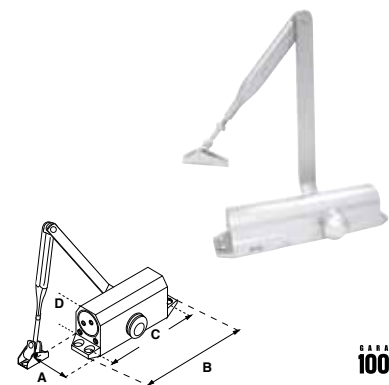

GARANTÍA 100 AÑOS

BISAGRA DE PISO 1500

SKU	Acabado	Presentación y múltiplo de venta	Medidas (mm)				Precio sugerido al público con IVA
			A	B	C	D	
MX1180	Latón	Caja 4 Piezas	125	87	30	195	$ 516.00
MX1220	Latón Antiguo						$ 516.00
MX1179	Cromo						$ 516.00
MX2085	Cromo Satinado						$ 516.00
MX4630	Acero Inoxidable						$ 516.00
MX4637	Acero Inoxidable Satinado						$ 516.00
MX5411	Acero Inoxidable	Blistér 1 Pieza					$ 551.00
MX5412	Latón Antiguo		$ 551.00				
MX5585	Acero Inoxidable Satinado		$ 551.00				

Bisagra mecánica de piso de doble acción, para puertas de vaivén de hasta 35 kg.