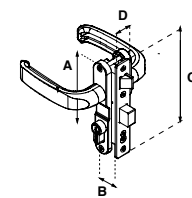

MOD. 3055 MM (MANIJA - MANIJA)

SKU	Acabado	Función	Presentación y múltiplo de venta	Medidas (mm)				Precio sugerido al público con IVA
				A	B	C	D	
MX2446	Blanco	Derecha / Izquierda	Caja 6 Piezas	110	37	146	24	$ 578.00
MX2445	Duranodik							$ 578.00
MX2444	Natural							$ 578.00
MX2447	Negro							$ 578.00
Para puertas residenciales y comerciales.