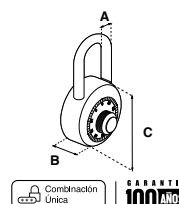

Diseño esbelto, ideal para botellas de vino / De fácil operación y manipulación.

CANDADO DE ACERO COMBINACIÓN 11

SKU	Modelo	Presentación y múltiplo de venta	Medidas (mm)			Precio sugerido al público con IVA
			A	B	C	
MX2244	Combinación 11	Blistér 6 Piezas	8	23	50	\$ 96.00