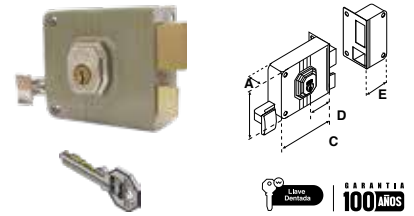

675 CL (CLÁSICA)									
SKU	Presentación y múltiplo de venta	Acabado	Función	Medidas (mm)					Precio sugerido al público con IVA
				A	B	C	D	E	
MX88	Caja 10 Piezas	Beige	Derecha	25.5	91.1	102.2	51.1	38.2	$ 917.00
MX89			Izquierda						$ 917.00

Con picaporte y cerrojo de latón sólido. Cilindro ajustable hasta 2" de espesor de puerta.