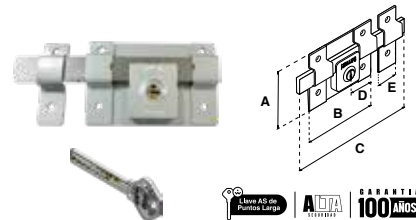

CORTINA X-750 | EXTRA SEGURIDAD									
SKU	Presentación y múltiplo de venta	Acabado	Función	Medidas (mm)					Precio sugerido al público con IVA
				A	B	C	D	E	
MX574	Caja 6 Piezas	Natural	Derecha / Izquierda	87	140	220	70	28	$ 769.00

Cerrojo de acero sólido de extra seguridad para cortinas metálicas.