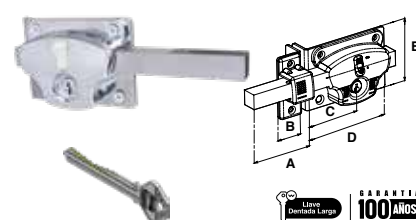

CORTINA 700 DC									
SKU	Presentación y múltiplo de venta	Acabado	Función	Medidas (mm)					Precio sugerido al público con IVA
				A	B	C	D	E	
MX91	Caja 6 Piezas	Beige	Derecha / Izquierda	87	140	220	70	28	$ 880.00

Cerrojo de acero sólido de 6 pasos que opera como pasador por el interior, ideal para cortinas metálicas.

CORTINA AS-745 | ALTA SEGURIDAD									
SKU	Presentación y múltiplo de venta	Acabado	Función	Medidas (mm)					Precio sugerido al público con IVA
				A	B	C	D	E	
MX5443	Caja 6 Piezas	Natural	Derecha / Izquierda	87	140	220	70	28	$ 687.00

Cerrojo de acero sólido para cortinas metálicas.

CORTINA X-750 | EXTRA SEGURIDAD									
SKU	Presentación y múltiplo de venta	Acabado	Función	Medidas (mm)					Precio sugerido al público con IVA
				A	B	C	D	E	
MX574	Caja 6 Piezas	Natural	Derecha / Izquierda	87	140	220	70	28	$ 769.00

Cerrojo de acero sólido de extra seguridad para cortinas metálicas.

775									
SKU	Presentación y múltiplo de venta	Acabado	Función	Medidas (mm)					Precio sugerido al público con IVA
				A	B	C	D	E	
MX95	Caja 6 Piezas	Cromo	Derecha	66	118	130	49	28	$ 726.00
MX96			Izquierda	66	118	130	49	28	$ 726.00

Cerrojo con picaporte integrado y cierre de golpe.

AS-775 | ALTA SEGURIDAD									
SKU	Presentación y múltiplo de venta	Acabado	Función	Medidas (mm)					Precio sugerido al público con IVA
				A	B	C	D	E	
MX5446	Caja 6 Piezas	Cromo	Derecha	66	118	130	49	28	$ 687.00
MX5447			Izquierda	66	118	130	49	28	$ 687.00

Cerrojo con picaporte integrado y cierre de golpe.

800 CH									
SKU	Presentación y múltiplo de venta	Acabado	Función	Medidas (mm)					Precio sugerido al público con IVA
				A	B	C	D	E	
MX1480	Caja 6 Piezas	Cromo	Derecha	66	118	134	28	24	$ 399.00
MX1481			Izquierda	66	118	134	28	24	$ 399.00

Cerrojo de acero sólido corto con carrera de 28.6 mm.