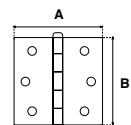

GARANTÍA 100 AÑOS

Precios por pieza expresados en pesos mexicanos, los cuales pueden sufrir cambios sin previo aviso. Los precios publicados en este catálogo son precios sugeridos de venta al público con IVA incluido, por lo cual el distribuidor podrá establecer libremente sus precios de venta. Los productos presentados en este catálogo, pueden ser modificados, derivados de nuestros procesos de innovación y mejora continua. Todos nuestros productos cuentan con garantía. Las presentaciones de venta de nuestros productos (caja, blister, master, corrugado, etc.) pueden cambiar sin previo aviso. Acotaciones en milímetros, se recomienda solicitar ficha técnica y verificar físicamente previo a realizar instalación y perforación.