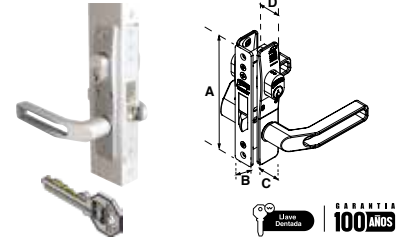

MOD. 550 MAX (MANIJA HUECA)

SKU	Acabado	Función	Presentación y múltiplo de venta	Medidas (mm)				Precio sugerido al público con IVA
				A	B	C	D	
MX3372	Blanco	Derecha /	Caja 10 Piezas	146	24	38	38	$ 559.00
MX3373	Natural	Izquierda						$ 559.00

Para puertas residenciales y comerciales, manija hueca.

MOD. 550 MAX (MANIJA ROBUSTA)

SKU	Acabado	Función	Presentación y múltiplo de venta	Medidas (mm)				Precio sugerido al público con IVA
				A	B	C	D	
MX3423	Natural	Derecha / Izquierda	Caja 10 Piezas	146	29	38	22	$ 559.00
MX3424	Blanco							$ 559.00
MX3425	Duranodik							$ 559.00
MX3426	Negro							$ 559.00

Para puertas residenciales y comerciales, manija robusta.