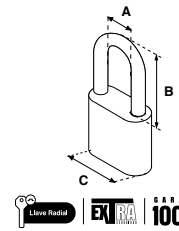

Llave Radial | EX RPA | GARANTÍA 100 AÑOS

CANDADO DE ACERO 260 / 260 GL						
SKU	Modelo	Presentación y múltiplo de venta	Medidas (mm)			Precio sugerido al público con IVA
			A	B	C	
MX2780	260 Gancho Corto	Blíster 6 Piezas	36			$ 181.00
MX3001	260 Gancho Largo		27		60	$ 193.00