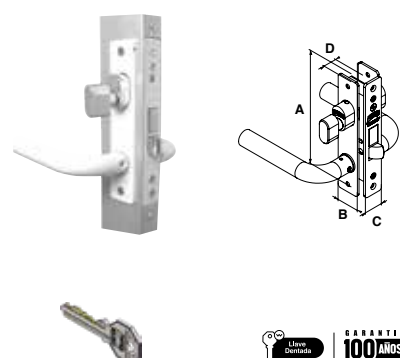

Para puertas residenciales y comerciales, manija tubular.

MOD. 570 INOX (LLAVE / LLAVE)								
SKU	Acabado	Función	Presentación y múltiplo de venta	Medidas (mm)				Precio sugerido al público con IVA
				A	B	C	D	
MX4866	Tipo Acero Inoxidable	Derecha / Izquierda	Caja 10 Piezas	146	24	29	17	\$ 401.00