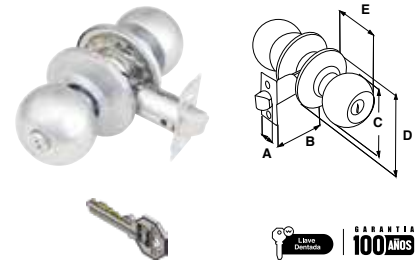

PERILLA GAMMA TUBULAR									
SKU	Presentación y múltiplo de venta	Acabado	Función	Medidas (mm)					Precio sugerido al público con IVA
				A	B	C	D	E	
MX81120	Blister 12 Piezas	Latón	Baño	12	60	51	65	62	$ 193.00
MX84020		Antiguo	Recámara						$ 199.00
MX82039		Tipo	Baño						$ 193.00
MX82041		Acero Inoxidable	Recámara						$ 199.00

Cerradura para baño, recámara y entrada Grado 3 ANSI / 200 Mil aperturas garantizadas.

PERILLA BRANDY WINE CILÍNDRICA										
SKU	Presentación y múltiplo de venta	Acabado	Función	Medidas (mm)					Precio sugerido al público con IVA	
				A	B	C	D	E		
MX81708	Caja 20 Piezas	Tipo Acero Inox	Baño	58	26	60	65	62	$ 199.00	
MX81704		Latón Brillante							$ 199.00	
MX81706		Latón Antiguo							$ 199.00	
MX81702		Cromo Mate							$ 199.00	
MX6979		Negro							$ 199.00	
MX81716		Tipo Acero Inox							Recámara	$ 207.00
MX81712		Latón Brillante	$ 207.00							
MX81714		Latón Antiguo	$ 207.00							
MX81710		Cromo Mate	$ 207.00							
MX6980		Negro	$ 207.00							
MX81720		Tipo Acero Inox	Entrada							$ 207.00
MX81718		Latón Brillante							$ 207.00	
MX81719	Latón Antiguo	$ 207.00								
MX81717	Cromo Mate	$ 207.00								
MX6978	Negro	$ 207.00								
MX81707	Tipo Acero Inox	Baño		$ 207.00						
MX81703	Latón Brillante		$ 207.00							
MX81705	Latón Antiguo		$ 207.00							
MX81701	Cromo Mate		$ 207.00							
MX7007	Negro		$ 207.00							
MX81715	Tipo Acero Inox		Recámara	$ 218.00						
MX81711	Latón Brillante	$ 218.00								
MX81713	Latón Antiguo	$ 218.00								
MX81709	Cromo Mate	$ 218.00								
MX7008	Negro	$ 218.00								
MX7006	Negro	$ 218.00								
MX5345	Tipo Acero Inox	Entrada	$ 218.00							

Cerradura para baño, recámara y entrada Grado 3 ANSI / 200 Mil aperturas garantizadas.