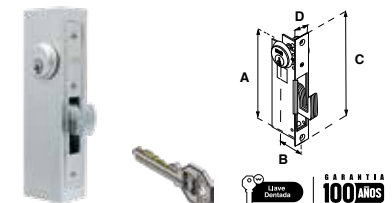

Precios por pieza expresados en pesos mexicanos, los cuales pueden sufrir cambios sin previo aviso. Los precios publicados en este catálogo son precios sugeridos de venta al público con IVA incluido, por lo cual el distribuidor podrá establecer libremente sus precios de reventa. Los productos presentados en este catálogo, pueden ser modificados, derivados de nuestros procesos de innovación y mejora continua. Todos nuestros productos cuentan con garantía. Las presentaciones de venta de nuestros productos (caja, blister, master, corrugado, etc.) pueden cambiar sin previo aviso. Acotaciones en milímetros, se recomienda solicitar ficha técnica y verificar físicamente previo a realizar instalación y perforación.