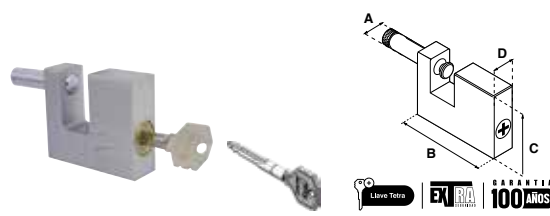

CANDADO DE HIERRO TX-110

SKU	Modelo	Presentación y múltiplo de venta	Medidas (mm)				Precio sugerido al público con IVA
			A	B	C	D	
MX4676	Cortina TX-110	Caja 6 Piezas	11	70	55	20	$ 261.00