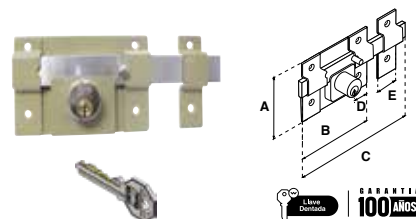

CORTINA 700 DC									
SKU	Presentación y múltiplo de venta	Acabado	Función	Medidas (mm)					Precio sugerido al público con IVA
				A	B	C	D	E	
MX91	Caja 6 Piezas	Beige	Derecha / Izquierda	87	140	220	70	28	$ 880.00

Cerrojo de acero sólido de 6 pasos que opera como pasador por el interior, ideal para cortinas metálicas.

CORTINA AS-745 | ALTA SEGURIDAD									
SKU	Presentación y múltiplo de venta	Acabado	Función	Medidas (mm)					Precio sugerido al público con IVA
				A	B	C	D	E	
MX5443	Caja 6 Piezas	Natural	Derecha / Izquierda	87	140	220	70	28	$ 687.00

Cerrojo de acero sólido para cortinas metálicas.