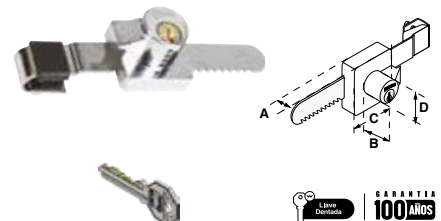

MOD. 80								
SKU	Acabado	Función	Presentación y múltiplo de venta	Medidas (mm)				Precio sugerido al público con IVA
				A	B	C	D	
MX24	Cromo	Derecha /	Caja Visual 12	9	17	33	22	$ 154.00
MX250		Izquierda	Blistér 6 Piezas					

Para vitrinas, aparadores y muebles con puertas corredizas.