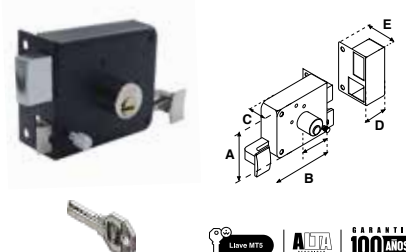

Seguridad básica para puertas de abatir / Cilindro ajustable hasta 2" de espesor de puerta.

Libro Dentada **100 AÑOS**

AS 715 CL (CLÁSICA) | ALTA SEGURIDAD

SKU	Presentación y múltiplo de venta	Acabado	Función	Medidas (mm)					Precio sugerido al público con IVA
				A	B	C	D	E	
MX5559	Caja 25 Piezas	Beige	Derecha						\$ 399.00
MX5560			Izquierda	83	95	25	36	45	\$ 399.00
MX5958	Blistér 6 Piezas	Negro	Derecha						\$ 417.00
MX5959			Izquierda						\$ 417.00