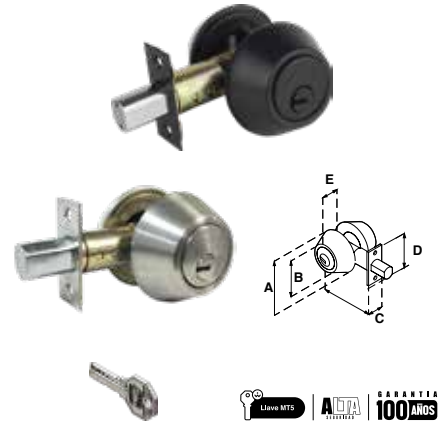

Cerradura para baño, recámara y entrada Grado 3 ANSI / 200 Mil aperturas garantizadas.

CERROJO AS B262 (LLAVE-LLAVE) | ALTA SEGURIDAD

SKU	Presentación y múltiplo de venta	Acabado	Función	Medidas (mm)					Precio sugerido al público con IVA
				A	B	C	D	E	
MX5347		Latón Antiguo							\$302.00
MX5348	Blistér 12 Piezas	Latón Brillante							\$302.00
MX5349		Acero Inoxidable	Llave / Llave	65	50	25	57	25	\$302.00
MX7026	Caja 1 Pieza								\$ 287.00
MX7028	Blistér 1 Pieza	Negro							\$302.00

Cerrojos para departamentos, casas o bodegas / Cerrojo adicional de alta seguridad / Pernos de Acero / Llave de puntos AS.

CERROJO AS B260 (LLAVE-MARIPOSA) | ALTA SEGURIDAD

SKU	Presentación y múltiplo de venta	Acabado	Función	Medidas (mm)					Precio sugerido al público con IVA
				A	B	C	D	E	
MX5350		Latón Antiguo							\$ 287.00
MX5351	Blistér 12 Piezas	Latón Brillante							\$ 287.00
MX5352		Acero Inoxidable	Llave / Mariposa	65	60	25	25	57	\$ 287.00
MX7025	Caja 1 Pieza								\$ 272.00
MX7027	Blistér 1 Pieza	Negro							\$ 287.00