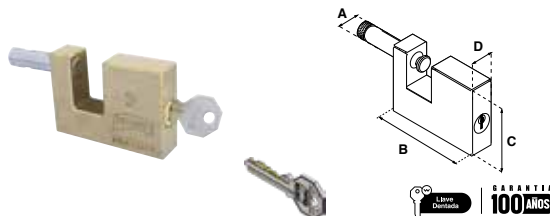

CANDADO DE LATÓN 9

SKU	Modelo	Presentación y múltiplo de venta	Medidas (mm)				Precio a público sugerido con IVA.
			A	B	C	D	
MX111	Cortina 9	Caja 6 Piezas	12	71	50	18	$ 475.00
MX254		Blistér 6 Piezas					$ 481.00