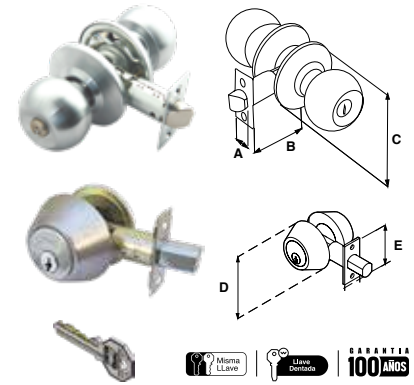

COMBO GAMMA TUBULAR									
SKU	Presentación y múltiplo de venta	Acabado	Función	Medidas (mm)					Precio sugerido al público con IVA
				A	B	C	D	E	
MX81212	Blister 12 Piezas	Latón Antiguo	Cerrojo Llave / Llave Perilla	12	60	65	65	57	$ 486.00
MX81210		Cromo Mate	Llave / Mariposa						$ 486.00
MX81209		Latón Antiguo	Cerrojo Llave / Mariposa						$ 459.00
MX81207		Cromo Mate	Perilla Llave / Botón						$ 459.00

Cerraduras para entrada principal / Abren con la misma llave / Grado 3 ANSI / Pernos de Acero.