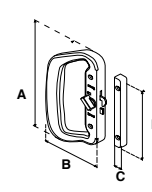

MOD. 444 MC (MARIPOSA - CILINDRO)								
SKU	Acabado	Función	Presentación y múltiplo de venta	Medidas (mm)				Precio sugerido al público con IVA
				A	B	C	D	
MX2646	Natural							$ 319.00
MX2647	Blanco	Derecha / Izquierda	Caja 12 Piezas	180	81	13	140	$ 319.00
MX2648	Duranodik							$ 319.00
MX2649	Negro							$ 319.00
Para puertas y ventanas corredizas, uso comercial y residencial.