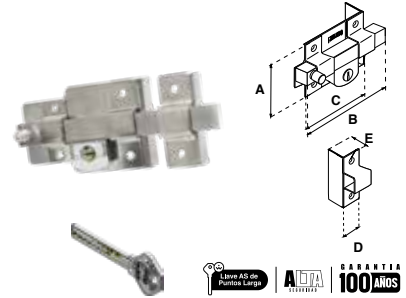

875 FIJA / LIBRE										
SKU	Presentación y múltiplo de venta	Acabado	Modelo	Función	Medidas (mm)					Precio sugerido al público con IVA
					A	B	C	D	E	
MX105	Caja 6 Piezas	Cromo	Fija	Derecha	57	202	131	34	23	$ 596.00
MX106				Izquierda						$ 596.00
MX107				Derecha						$ 596.00
MX108				Izquierda						$ 596.00

Cerrojo robusto de acero sólido con carrera de 78.6 mm.

AS-875 FIJA / LIBRE | ALTA SEGURIDAD										
SKU	Presentación y múltiplo de venta	Acabado	Modelo	Función	Medidas (mm)					Precio sugerido al público con IVA
					A	B	C	D	E	
MX5439	Caja 6 Piezas	Cromo	Fija	Derecha	57	202	131	34	23	$ 642.00
MX5440				Izquierda						$ 642.00
MX5441				Derecha						$ 642.00
MX5442				Izquierda						$ 642.00

Cerrojo robusto de acero sólido con carrera de 78.6 mm.

X-900 | EXTRA SEGURIDAD													
SKU	Presentación y múltiplo de venta	Acabado	Función	Medidas (mm)					Precio sugerido al público con IVA				
				A	B	C	D	E					
MX411	Caja 10 Piezas	Cromo	Derecha	Izquierda	66	187	118	24	28	$ 537.00			
MX410										Izquierda	$ 537.00		
MX468	Blíster 6 Piezas		Derecha	Izquierda						Derecha	Izquierda	$ 566.00	
MX469			Izquierda										$ 566.00
MX6922	Caja 10 Piezas	Negro	Derecha	Izquierda	$ 537.00								
MX6923			Izquierda			$ 537.00							

Cerrojo de acero sólido de 78 mm con mecanismo tetra.

X-900 MAX | EXTRA SEGURIDAD									
SKU	Presentación y múltiplo de venta	Acabado	Versión	Medidas (mm)					Precio sugerido al público con IVA
				A	B	C	D	E	
MX3333	Caja 10 Piezas	Cromo	Fija	76	28	47	95	66	$ 573.00

Cerrojo reversible con botón luminiscente.

CORTINA 740									
SKU	Presentación y múltiplo de venta	Acabado	Función	Medidas (mm)					Precio sugerido al público con IVA
				A	B	C	D	E	
MX94	Caja 6 Piezas	Beige	Derecha / Izquierda	81	306	140	70	20	$ 956.00

Dos cerrojos de acero sólido con mecanismo de cremallera que se extienden en direcciones opuestas, ideal para cortinas metálicas.