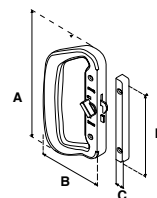

MOD. 444

SKU	Acabado	Función	Presentación y múltiplo de venta	Medidas (mm)				Precio sugerido al público con IVA
				A	B	C	D	
MX2642	Natural							$ 227.00
MX2643	Blanco							$ 227.00
MX2644	Duranodik	Derecha / Izquierda	Caja 12 Piezas	180	81	13	140	$ 227.00
MX2645	Negro							$ 227.00
MX6927	Gris Europa							$ 227.00

Jaladera de sobreponer, para puertas y ventanas corredizas de 18 cm de longitud.