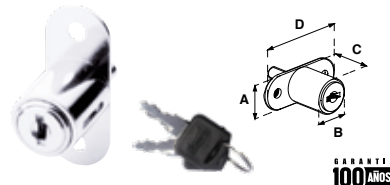

MOD. 170								
SKU	Acabado	Función	Presentación y múltiplo de venta	Medidas (mm)				Precio sugerido al público con IVA
				A	B	C	D	
MX2431	Cromo	Derecha / Izquierda	Caja 24 Piezas	19	19	16	50	$ 62.00
Cerradura para puertas corredizas (clósets).