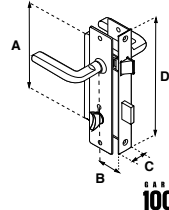

GARANTÍA 100 AÑOS

MOD. 500 MM I MANIJA - MANIJA								
SKU	Acabado	Función	Presentación y múltiplo de venta	Medidas (mm)				Precio sugerido al público con IVA
				A	B	C	D	
MX54	Cromo	Recámara	Caja 6 Piezas	125	45	24	187	\$ 1,185.00
Cerradura de embutir para Recámara.								