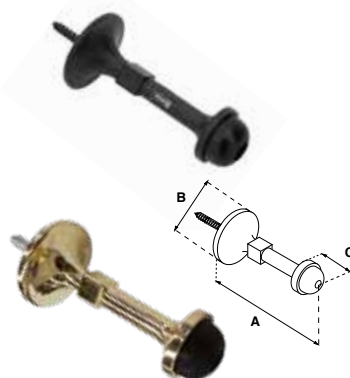

TOPE 57

SKU	Acabado	Presentación y múltiplo de venta	Medidas (mm)			Precio sugerido al público con IVA
			A	B	C	
MX147	Cromo	Caja 25 Piezas	29	62	12	$ 69.00
MX2073	Cromo Satinado					$ 69.00
MX148	Latón					$ 69.00
MX996	Latón Antiguo	Blister 6 Piezas	29	62	12	$ 69.00
MX283	Cromo					$ 74.00
MX2220	Cromo Satinado					$ 74.00
MX284	Latón					$ 74.00
MX1009	Latón Antiguo					$ 74.00
MX6851	Negro					$ 74.00

Tope recto para pared o puerta con protección de hule.

100 AÑOS

TOPE 51

SKU	Acabado	Presentación y múltiplo de venta	Medidas (mm)			Precio sugerido al público con IVA
			A	B	C	
MX2628	Cromo	Caja 25 Piezas	48	22	85	$ 104.00
MX2629	Cromo Satinado					$ 104.00

Tope recto para pared o puerta con protección de hule.