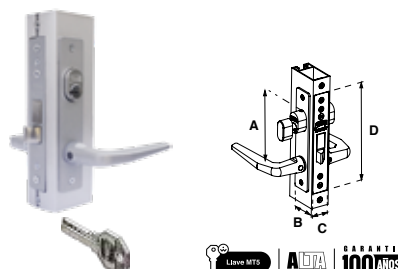

MOD. 549 AS MC | ALTA SEGURIDAD								
SKU	Acabado	Función	Presentación y múltiplo de venta	Medidas (mm)				Precio sugerido al público con IVA
				A	B	C	D	
MX5911	Blanco	Derecha / Izquierda	Caja 10 Piezas	110	38	24	146	$ 479.00
MX5910	Negro							$ 479.00

MOD. 549 BAÑO								
SKU	Acabado	Función	Presentación y múltiplo de venta	Medidas (mm)				Precio sugerido al público con IVA
				A	B	C	D	
MX5002	Blanco	Derecha / Izquierda	Caja 10 Piezas	110	38	24	146	$ 436.00
MX5003	Natural							$ 436.00
MX5004	Duranodik							$ 436.00