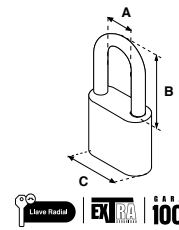

Llave Radial | EX RPA | GARANTÍA 100 AÑOS

CANDADO DE ACERO 250 / 250 GL						
SKU	Modelo	Presentación y múltiplo de venta	Medidas (mm)			Precio sugerido al público con IVA
			A	B	C	
MX2775	250 Gancho Corto	Blíster 6 Piezas	32			$ 131.00
MX3000	250 Gancho Largo		23		50	$ 142.00