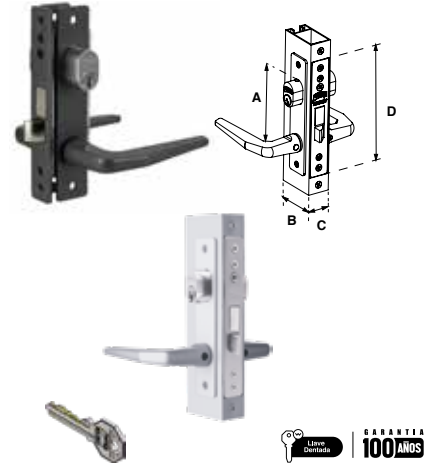

SKU	Acabado	Función	Presentación y múltiplo de venta	Medidas (mm)				Precio sugerido al público con IVA
				A	B	C	D	
MX6928	Blanco							$481.00
MX6929	Natural							$481.00
MX6930	Negro	Derecha / Izquierda	Caja 10 Piezas	100	24	38	146	$481.00
MX6931	Gris Europa							$481.00