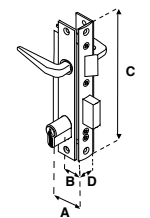

MOD. 3060 MM (MANIJA - MANIJA)

SKU	Acabado	Función	Presentación y múltiplo de venta	Medidas (mm)				Precio sugerido al público con IVA
				A	B	C	D	
MX2454	Natural	Derecha / Izquierda	Caja 6 Piezas	38	23	25	210	$ 894.00
MX2458	Blanco							$ 894.00
MX2456	Duranodik							$ 894.00
Para puertas residenciales y comerciales.