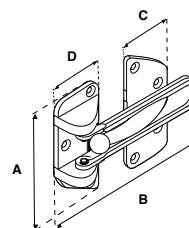

GARANTÍA 100 AÑOS

PASADOR 48							
SKU	Acabado	Presentación y múltiplo de venta	Medidas (mm)				Precio sugerido al público con IVA
			A	B	C	D	
MX572	Cromo	Caja 6 Piezas	45	81	18	80	$ 345.00
MX2077	Cromo Satinado						$ 345.00
MX573	Latón						$ 345.00
MX607	Latón Antiguo	Blíster 6 Piezas	45	81	18	80	$ 345.00
MX899	Cromo						$ 364.00
MX2223	Cromo Satinado						$ 364.00
MX900	Latón						$ 364.00