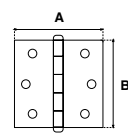

BISAGRA 930E CTP						
SKU	Modelo	Acabado	Presentación y múltiplo de venta	Medidas (in)		Precio sugerido al público con IVA
				A	B	
MX3393	930E CTP	Latón	Caja 10 Piezas / Corrugado 180 Piezas			$ 25.00
MX230	930E ST GR	Acero	A Granel / Corrugado 200 Piezas	3"	3"	$ 21.00
MX231		Latón				$ 21.00

Perno remachado.