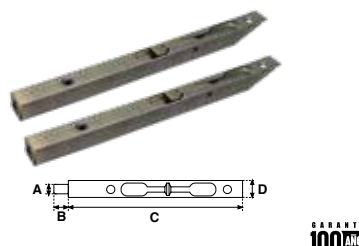

RESBALÓN 45							
SKU	Acabado	Presentación y múltiplo de venta	Medidas (mm)				Precio sugerido al público con IVA
			A	B	C	D	
MX142	Cromo	Caja 50 Piezas	12	56	15	18	$ 80.00

Resbalones para puertas vaiven.