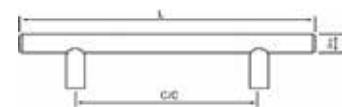

JALADERA SOLID T

SKU	Acabado	Presentación y múltiplo de venta	Medidas (mm)			Precio sugerido al público con IVA
			Diámetro	Centros (C)	Longitud (L)	

MX5836	Acero Inox	Venta por Pieza / Colectivo 10 Piezas	10 mm	96 mm	150 mm	$ 56.00

MX6821	Negro					$ 62.00

MX5837	Acero Inox		10 mm	128 mm	200 mm	$ 64.00

MX6822	Negro					$ 69.00

MX5838	Acero Inox		10 mm	160 mm	220 mm	$ 74.00

MX6823	Negro					$ 89.00

MX5839	Acero Inox		10 mm	192 mm	242 mm	$ 78.00

MX6824	Negro					$ 92.00

MX5840	Acero Inox		12 mm	96 mm	150 mm	$ 77.00

MX6825	Negro					$ 86.00

MX5841	Acero Inox		12 mm	128 mm	200 mm	$ 80.00

MX6826	Negro					$ 98.00

MX5842	Acero Inox		12 mm	192 mm	306 mm	$ 104.00

MX6827	Negro					$ 115.00

Jaladera sólida para línea de muebles en madera, fierro, mdf, etc. / Material: Acero Inoxidable.