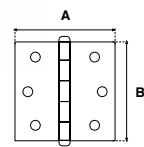

BISAGRA 925 CTP						
SKU	Modelo	Acabado	Presentación y múltiplo de venta	Medidas (in)		Precio sugerido al público con IVA
				A	B	
MX871	925 CTP	Latón	Caja 10 Piezas / Corrugado 240 Piezas	2 1/2"	2 1/2"	$ 37.00

Perno suelto.