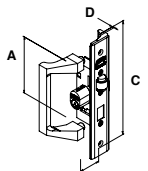

MOD. 525 DC (DOBLE CILINDRO)								
SKU	Acabado	Función	Presentación y múltiplo de venta	Medidas (mm)				Precio sugerido al público con IVA
				A	B	C	D	
MX76	Natural	Derecha / Izquierda	Caja 10 Piezas	99	37	200	3	$ 779.00
Tipo vaiven de doble acción, especial para aulas escolares, hospitales y lugares que requieran salida rápida en caso de emergencia. Backset 28.6 mm.