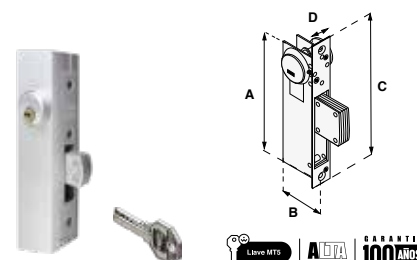

Recomendado
Se usa en una forma común, aunque hay que trabajar el perfil para puertas abatibles

MOD. 590-AS | ALTA SEGURIDAD								
SKU	Acabado	Función	Presentación y múltiplo de venta	Medidas (mm)			Precio sugerido al público con IVA	
				A	B	C		
MX5693	Blanco						$ 669.00	
MX5695	Duranodik	Derecha / Izquierda	Caja 10 Piezas	153	40	175	25	$ 669.00
MX5694	Natural							$ 669.00