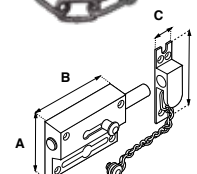

GARANTÍA 100 AÑOS

Precios por pieza expresados en pesos mexicanos, los cuales pueden sufrir cambios sin previo aviso. Los precios publicados en este catálogo son precios sugeridos de venta al público con IVA incluido, por lo cual el distribuidor podrá establecer libremente sus precios de venta. Los productos presentados en este catálogo, pueden ser modificados, derivados de nuestros procesos de innovación y mejora continua. Todos nuestros productos cuentan con garantía. Las presentaciones de venta de nuestros productos (caja, blíster, master, corrugado, etc.) pueden cambiar sin previo aviso. Acotaciones en milímetros, se recomienda solicitar ficha técnica y verificar físicamente previo a realizar instalación y perforación.