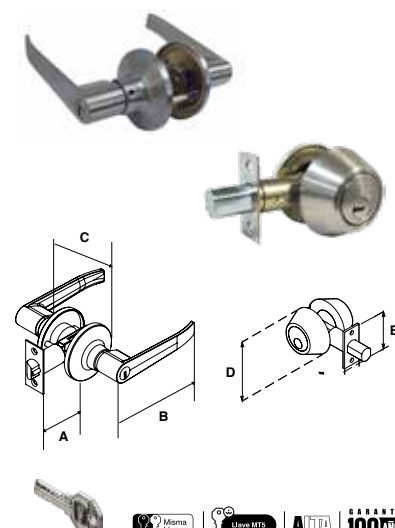

COMBO TAMPICO AS TUBULAR I ALTA SEGURIDAD

SKU	Presentación y múltiplo de venta	Acabado	Función	Medidas (mm)					Precio sugerido al público con IVA
				A	B	C	D	E	
MX6996		Níquel Satinado	Manija Tampico						$ 796.00
MX6998		Negro	Cerrojo Llave / Llave						$ 796.00
MX6995	Blistér 1 Pieza	Níquel Satinado	Manija Tampico	60	123	65	65	57	$ 757.00
MX6997		Negro	Cerrojo Llave / Mariposa						$ 757.00

Cerraduras para entrada principal con cilindro de Alta Seguridad / Abren con la misma llave / Grado 3 ANSI / Pernos de Acero.