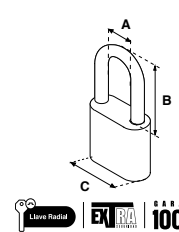

Llave Radial | EX RPA | GARANTÍA 100 AÑOS

CANDADO DE ACERO TITANIUM 240 GL						
SKU	Modelo	Presentación y múltiplo de venta	Medidas (mm)			Precio sugerido al público con IVA
			A	B	C	
MX5398	Titanium 240 Gancho Corto	Blíster 1 Pieza	24			$ 107.00
MX5395	Titanium 240 Gancho Largo		20		40	$ 115.00