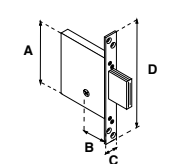

GARANTÍA 100 AÑOS

Precios por pieza expresados en pesos mexicanos, los cuales pueden sufrir cambios sin previo aviso. Los precios publicados en este catálogo son precios sugeridos de venta al público con IVA incluido, por lo cual el distribuidor podrá establecer libremente sus precios de venta. Los productos presentados en este catálogo, pueden ser modificados, derivados de nuestros procesos de innovación y mejora continua. Todos nuestros productos cuentan con garantía. Las presentaciones de venta de nuestros productos (caja, blister, master, corrugado, etc.) pueden cambiar sin previo aviso. Acotaciones en milímetros, se recomienda solicitar ficha técnica y verificar físicamente previo a realizar instalación y perforación.