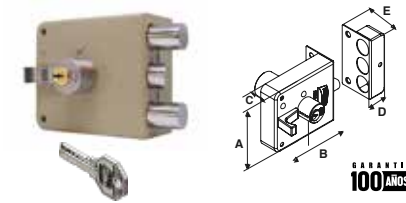

100 AÑOS

Precios por pieza expresados en pesos mexicanos, los cuales pueden sufrir cambios sin previo aviso. Los precios publicados en este catálogo son precios sugeridos de venta al público con IVA incluido, por lo cual el distribuidor podrá establecer libremente sus precios de reventa. Los productos presentados en este catálogo, pueden ser modificados, derivados de nuestros procesos de innovación y mejora continua. Todos nuestros productos cuentan con garantía. Las presentaciones de venta de nuestros productos (caja, blister, master, corrugado, etc.) pueden cambiar sin previo aviso. Acotaciones en milímetros, se recomienda solicitar ficha técnica y verificar físicamente previo a realizar instalación y perforación.