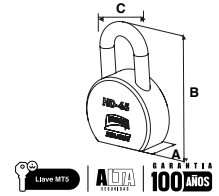

CANDADO DE ACERO HD-65

SKU	Presentación y múltiplo de venta	Medidas (mm)			Precio sugerido al público con IVA
		A	B	C	
MX5579	Caja 6 Piezas	26	97	46	$ 405.00