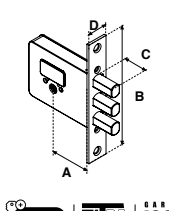

GARANTÍA 100 AÑOS

MOD. X-1100								
SKU	Acabado	Función	Presentación y múltiplo de venta	Medidas (mm)				Precio sugerido al público con IVA
				A	B	C	D	
MX571	Cromo							$ 498.00
MX933	Latón	Derecha / Izquierda	Caja 10 Piezas	111	24	22	194	$ 498.00
MX932	Latón Antiguo							$ 498.00
Cerradura auxiliar con cerrojo.