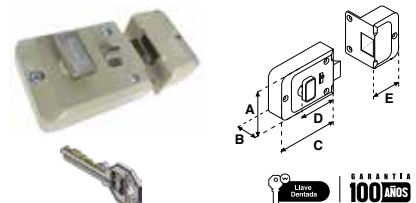

Con cerrojo metálico de 3 pasos, accionado con llave por ambos lados.

620 CL (CLÁSICA)									
SKU	Presentación y múltiplo de venta	Acabado	Función	Medidas (mm)					Precio sugerido al público con IVA
				A	B	C	D	E	
MX1417	Caja 4 Piezas	Beige	Derecha / Izquierda	80	25	95	60	37	$ 352.00