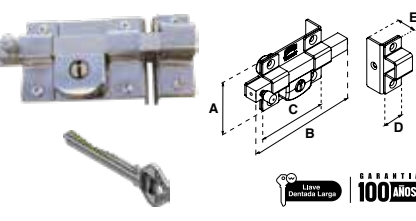

AS 800 CH | ALTA SEGURIDAD									
SKU	Presentación y múltiplo de venta	Acabado	Función	Medidas (mm)					Precio sugerido al público con IVA
				A	B	C	D	E	
MX5380	Caja 10 Piezas	Cromo	Derecha	66	118	134	28	24	$ 444.00
MX5379			Izquierda	66	118	134	28	24	$ 444.00

Cerrojo de acero sólido corto con carrera de 28.6 mm.