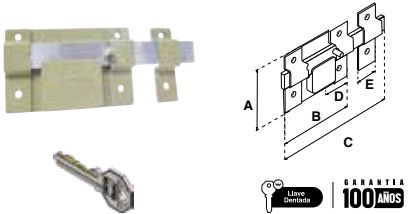

Precios por pieza expresados en pesos mexicanos, los cuales pueden sufrir cambios sin previo aviso. Los precios publicados en este catálogo son precios sugeridos de venta al público con IVA incluido, por lo cual el distribuidor podrá establecer libremente sus precios de reventa. Los productos presentados en este catálogo, pueden ser modificados, derivados de nuestros procesos de innovación y mejora continua. Todos nuestros productos cuentan con garantía. Las presentaciones de venta de nuestros productos (caja, blister, master, corrugado, etc.) pueden cambiar sin previo aviso. Acotaciones en milímetros, se recomienda solicitar ficha técnica y verificar físicamente previo a realizar instalación y perforación.