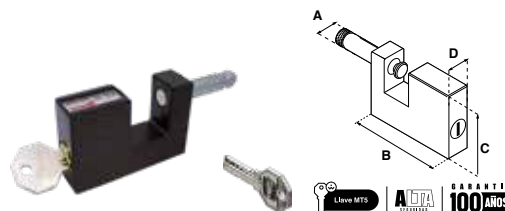

CANDADO METÁLICO AS-10							
SKU	Modelo	Presentación y múltiplo de venta	Medidas (mm)				Precio sugerido al público con IVA
			A	B	C	D	
MX2590	Cortina AS-10	Caja 6 Piezas	11	71	51	21	$ 513.00