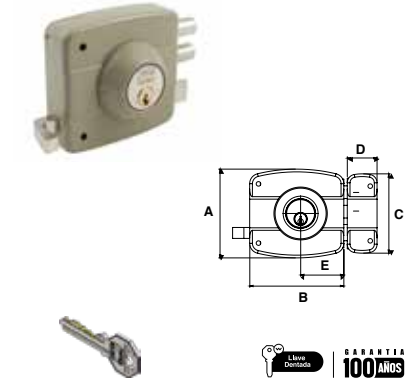

675 B CL (CLÁSICA)									
SKU	Presentación y múltiplo de venta	Acabado	Función	Medidas (mm)					Precio sugerido al público con IVA
				A	B	C	D	E	
MX5945	Blíster 6 Piezas	Beige	Derecha	97.4	112.4	87	32.4	47	$ 269.00
MX5946			Izquierda						$ 269.00