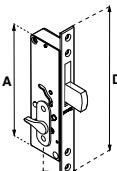

MOD. 430 I PUERTAS ABATIBLES								
SKU	Acabado	Función	Presentación y múltiplo de venta	Medidas (mm)				Precio sugerido al público con IVA
				A	B	C	D	
MX1875	Blanco	Derecha / Izquierda	Caja 10 Piezas	104	19	20	61	$ 257.00
MX1488	Duranodik							$ 257.00
MX1484	Natural							$ 257.00