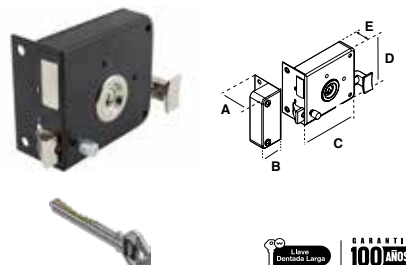

Libro Dentada Larga **100 AÑOS**

715 IF® (INSTAFÁCIL)

SKU	Presentación y múltiplo de venta	Acabado	Función	Medidas (mm)					Precio sugerido al público con IVA
				A	B	C	D	E	
MX620	Caja 25 Piezas		Derecha						$ 325.00
MX621		Beige	Izquierda						$ 325.00
MX950	Blistér 3 Piezas		Derecha						$ 337.00
MX949			Izquierda						$ 337.00
MX6955	Caja 25 Piezas	Gris Europa	Derecha						$ 325.00
MX6956			Izquierda	83	95	25	36	45	$ 325.00
MX6918	Caja 25 Piezas	Full Black	Derecha						$ 352.00
MX6919			Izquierda						$ 352.00
MX3586	Caja 25 Piezas		Derecha						$ 325.00
MX3587		Cromo	Izquierda						$ 325.00
MX5957	Blistér 6 Piezas		Derecha						$ 337.00
MX5956			Izquierda						$ 337.00

Seguridad básica para puertas de abatir. Cilindro ensamblado para espesor de puertas hasta 1 1/2"