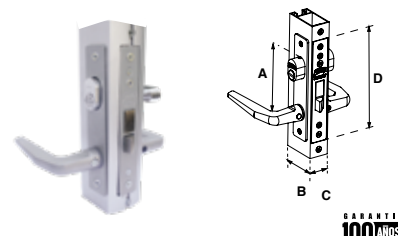

MOD. 549 MC								
SKU	Acabado	Función	Presentación y múltiplo de venta	Medidas (mm)				Precio sugerido al público con IVA
				A	B	C	D	
MX3434	Natural	Derecha / Izquierda	Caja 10 Piezas	110	38	24	146	$ 481.00
MX3435	Blanco							$ 481.00
MX3436	Duranodik							$ 481.00
MX3437	Negro							$ 481.00
MX3439	Bronce Brillante							$ 481.00
MX5318	Tipo Acero Inoxidable							$ 481.00
MX3440	Dorado	$ 481.00						

MOD. 549 AS | ALTA SEGURIDAD								
SKU	Acabado	Función	Presentación y múltiplo de venta	Medidas (mm)				Precio sugerido al público con IVA
				A	B	C	D	
MX4999	Blanco	Derecha / Izquierda	Caja 10 Piezas	110	38	24	146	$ 490.00
MX5000	Natural							$ 490.00
MX5001	Duranodik							$ 490.00
MX5909	Negro							$ 490.00

MOD. 549 AS MC | ALTA SEGURIDAD								
SKU	Acabado	Función	Presentación y múltiplo de venta	Medidas (mm)				Precio sugerido al público con IVA
				A	B	C	D	
MX5911	Blanco	Derecha / Izquierda	Caja 10 Piezas	110	38	24	146	$ 479.00
MX5910	Negro							$ 479.00

MOD. 549 BAÑO								
SKU	Acabado	Función	Presentación y múltiplo de venta	Medidas (mm)				Precio sugerido al público con IVA
				A	B	C	D	
MX5002	Blanco	Derecha / Izquierda	Caja 10 Piezas	110	38	24	146	$ 436.00
MX5003	Natural							$ 436.00
MX5004	Duranodik							$ 436.00

Para puertas de baño.

MOD. 550								
SKU	Acabado	Función	Presentación y múltiplo de venta	Medidas (mm)				Precio sugerido al público con IVA
				A	B	C	D	
MX592	Blanco	Derecha / Izquierda	Caja 10 Piezas	110	38	24	146	$ 481.00
MX1727	Bronce Brillante							$ 481.00
MX586	Dorado							$ 481.00
MX587	Duranodik							$ 481.00
MX2373	Hueso							$ 481.00
MX585	Natural							$ 481.00
MX582	Negro							$ 481.00
MX4772	Tipo Acero Inoxidable							$ 481.00
MX6925	Gris Europa							$ 481.00
MX5660	Natural							$ 498.00
MX5659	Blanco	Derecha / Izquierda	Blisters 1 Pieza	$ 498.00				
MX5661	Duranodik	$ 498.00						

Para puertas residenciales y comerciales.