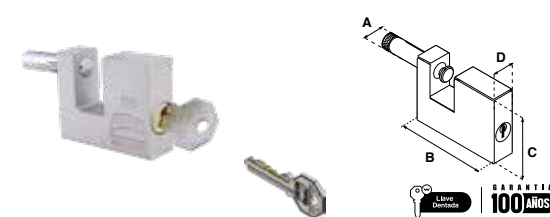

CANDADO DE HIERRO 110

SKU	Modelo	Presentación y múltiplo de venta	Medidas (mm)				Precio sugerido al público con IVA
			A	B	C	D	
MX3462	Cortina 110	Caja 6 Piezas	11	70	55	20	$ 160.00
MX3463		Blistér 6 Piezas					$ 169.00