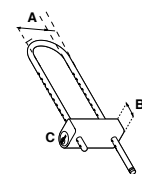

CANDADO GANCHO 8

SKU	Modelo	Presentación y múltiplo de venta	Medidas (mm)			Precio sugerido al público con IVA
			A	B	C	
MX110	Gancho 8	Caja 1 Pieza	32	6	16	$ 292.00
MX253		Blistér 1 Pieza				$ 307.00