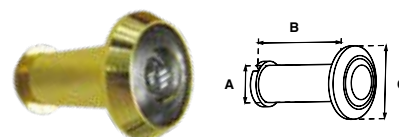

PASADOR 38							
SKU	Acabado	Presentación y múltiplo de venta	Medidas (mm)				Precio sugerido al público con IVA
			A	B	C	D	
MX135	Cromo						$ 184.00
MX2081	Cromo Satinado						$ 184.00
MX382	Latón	Caja 6 Piezas					$ 184.00
MX993	Latón Antiguo						$ 184.00
MX6660	Negro		65	126	187	29	$ 184.00
MX6914	Cromo						$ 199.00
MX6915	Latón	Blistre 6 Piezas					$ 199.00
MX6664	Negro						$ 199.00

Pasador de sobreponer, puede colocarse horizontal o verticalmente. Incluye botón de seguridad.

PASADOR B-350							
SKU	Acabado	Presentación y múltiplo de venta	Medidas (mm)				Precio sugerido al público con IVA
			A	B	C	D	
MX5889	Negro	Caja 1 Pieza	33	16	15	50.8	$ 207.00
MX5895	Bronce Antiguo						$ 207.00

Pasador de sobreponer, material latón.

PASADOR EMBUTIDO								
SKU	Acabado	Material	Presentación y múltiplo de venta	Medidas (mm)				Precio sugerido al público con IVA
				A	B	C	D	
MX5890	Negro	Acero Inoxidable	Caja 2 Piezas	8	13	159	13	$ 272.00
MX5891				8	13	199	13	$ 307.00
MX5893	Latón Antiguo			8	13	159	13	$ 272.00
MX5892				8	13	199	13	$ 307.00

Pasador embutido. Diseño angosto para evitar dañar la madera al colocar.

RESBALÓN 45							
SKU	Acabado	Presentación y múltiplo de venta	Medidas (mm)				Precio sugerido al público con IVA
			A	B	C	D	
MX142	Cromo	Caja 50 Piezas	12	56	15	18	$ 80.00

Resbalones para puertas vaiven.

RESBALÓN 46							
SKU	Acabado	Presentación y múltiplo de venta	Medidas (mm)				Precio sugerido al público con IVA
			A	B	C	D	
MX143	Cromo	Caja 25 Piezas	16	83	25	22	$ 131.00

Resbalones para puertas vaiven.