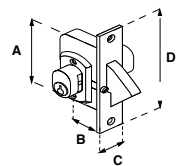

MOD. 400 DC (DOBLE CILINDRO)								
SKU	Acabado	Función	Presentación y múltiplo de venta	Medidas (mm)				Precio sugerido al público con IVA
				A	B	C	D	
MX320	Duranodik	Derecha / Izquierda	Caja 10 Piezas	73	32	24	116	$ 537.00
MX35	Natural							$ 537.00
MX38	Cromo							$ 537.00
MX36	Latón Pulido							$ 537.00
Para puertas residenciales y comerciales.