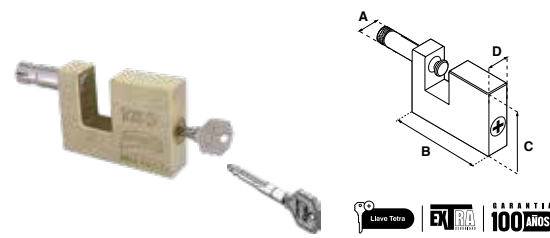

CANDADO DE LATÓN TX-9

SKU	Modelo	Presentación y múltiplo de venta	Medidas (mm)				Precio sugerido al público con IVA
			A	B	C	D	
MX2186	Cortina TX-9	Caja 6 Piezas	12	75	48	22	$ 666.00
MX5404		Blistér 1 Pieza					$ 687.00