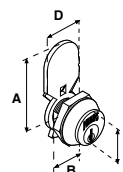

MOD. 50

SKU	Acabado	Función	Presentación y múltiplo de venta	Medidas (mm)				Precio sugerido al público con IVA
				A	B	C	D	
MX12	Cromo	Derecha / Izquierda	Caja 12 Piezas	32	21	22	18	$ 101.00
MX14	Latón							$ 101.00

Incluyen paleta y gancho en el mismo empaque.