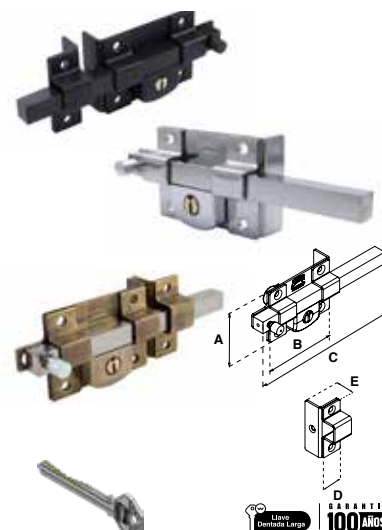

825

SKU	Presentación y múltiplo de venta	Acabado	Función	Medidas (mm)				Precio sugerido al público con IVA
				A	B	C	D	
MX101	Caja 6 Piezas	Cromo	Derecha	75	103	51	39	$ 917.00
MX102			Izquierda					$ 917.00

Cerrojo sólido con 2 uñas que actúan como picaporte.