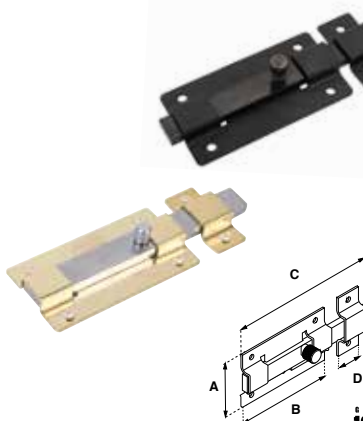

PASADOR 31							
SKU	Acabado	Presentación y múltiplo de venta	Medidas (mm)				Precio sugerido al público con IVA
			A	B	C	D	
MX2603	Cromo	Caja 20 Piezas	27	17	40	12	$ 193.00
MX2676		Blistér 20 Piezas					$ 204.00

Accesorio de seguridad ideal para puertas de hotel, casa y oficina.

100 AÑOS

PASADOR 31 CH							
SKU	Acabado	Presentación y múltiplo de venta	Medidas (mm)				Precio sugerido al público con IVA
			A	B	C	D	
MX2604	Cromo	Caja 20 Piezas	18	11	30	13	$ 177.00
MX2677		Blistér 20 Piezas					$ 189.00

Accesorio de seguridad ideal para puertas de hotel, casa y oficina.

100 AÑOS

PASADOR 35							
SKU	Acabado	Presentación y múltiplo de venta	Medidas (mm)				Precio sugerido al público con IVA
			A	B	C	D	
MX132	Cromo	Caja 12 Piezas	36	68	51	13	$ 66.00
MX2078	Como Satinado						$ 66.00
MX379	Latón						$ 66.00
MX990	Latón Antiguo						$ 66.00
MX6657	Negro						$ 66.00
MX383	Latón	Blistér 6 Piezas					$ 89.00
MX1003	Latón Antiguo						$ 107.00
MX275	Cromo						$ 96.00
MX6661	Negro						$ 89.00

Pasador de sobreponer, puede colocarse horizontal o verticalmente. Incluye botón de seguridad.

100 AÑOS

PASADOR 36							
SKU	Acabado	Presentación y múltiplo de venta	Medidas (mm)				Precio sugerido al público con IVA
			A	B	C	D	
MX133	Cromo	Caja 6 Piezas	36	68	51	13	$ 80.00
MX2079	Cromo Satinado						$ 80.00
MX380	Latón						$ 80.00
MX991	Latón Antiguo						$ 80.00
MX6658	Negro						$ 80.00
MX276	Cromo	Blistér 6 Piezas					$ 92.00
MX384	Latón						$ 92.00
MX1004	Latón Antiguo						$ 115.00
MX6662	Negro						$ 104.00

Pasador de sobreponer, puede colocarse horizontal o verticalmente. Incluye botón de seguridad.

100 AÑOS