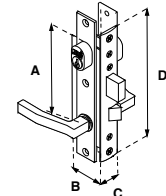

MOD. 575 JM (JALADERA - MANIJA)

SKU	Acabado	Función	Presentación y múltiplo de venta	Medidas (mm)				Precio sugerido al público con IVA
				A	B	C	D	
MX946	Blanco	Derecha / Izquierda	Caja 6 Piezas	151	38	25	210	$ 673.00
MX1728	Bronce Brillante							$ 673.00
MX891	Duranodik							$ 673.00
MX889	Natural							$ 673.00
MX1064	Negro							$ 673.00
Para puertas residenciales y comerciales.