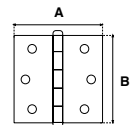

GARANTÍA 100 AÑOS

BISAGRA 725 CTP						
SKU	Modelo	Acabado	Presentación y múltiplo de venta	Medidas (in)		Precio sugerido al público con IVA
				A	B	
MX214	725 CTP	Latón	Caja 20 Piezas / Corrugado 600 Piezas	1 9/16"	2 1/2"	$ 26.00
MX213		Cobre Antiguo				$ 26.00
Perno suelto.