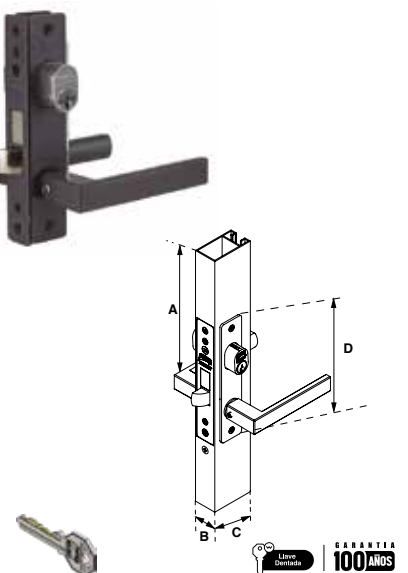

SKU	Acabado	Función	Presentación y múltiplo de venta	Medidas (mm)				Precio sugerido al público con IVA
				A	B	C	D	
MX6932	Blanco							$ 481.00
MX6933	Natural							$ 481.00
MX6934	Negro	Derecha / Izquierda	Caja 10 Piezas	100	24	30	146	$ 481.00
MX6935	Gris Europa							$ 481.00

SKU	Acabado	Función	Presentación y múltiplo de venta	Medidas (mm)				Precio sugerido al público con IVA
				A	B	C	D	
MX7048	Blanco							$ 475.00
MX7049	Natural							$ 475.00
MX7050	Negro	Derecha / Izquierda	Caja 10 Piezas	100	24	38	146	$ 475.00
MX7051	Gris Europa							$ 475.00

Precios por pieza expresados en pesos mexicanos, los cuales pueden sufrir cambios sin previo aviso. Los precios publicados en este catálogo son precios sugeridos de venta al público con IVA incluido, por lo cual el distribuidor podrá establecer libremente sus precios de reventa. Los productos presentados en este catálogo, pueden ser modificados, derivados de nuestros procesos de innovación y mejora continua. Todos nuestros productos cuentan con garantía. Las presentaciones de venta de nuestros productos (caja, blister, master, corrugado, etc.) pueden cambiar sin previo aviso. Acotaciones en milímetros, se recomienda solicitar ficha técnica y verificar físicamente previo a realizar instalación y perforación.