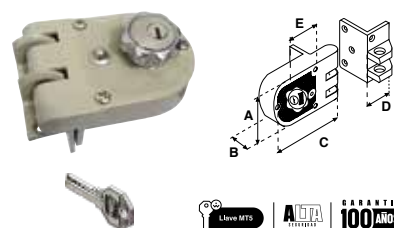

625 MC (CLÁSICA)

SKU	Presentación y múltiplo de venta	Acabado	Función	Medidas (mm)					Precio sugerido al público con IVA
				A	B	C	D	E	
MX82	Caja 10 Piezas	Beige	Derecha	81	22	115	36	45	$ 520.00
MX83			Izquierda						$ 520.00
MX456	Blíster 6 Piezas		Derecha						$ 537.00
MX457			Izquierda						$ 537.00

Para puertas de abatir o corredizas, incluye placa metálica soldable.