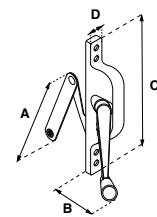

MOD. 43 MAN (MANIVELA)

SKU	Acabado	Presentación y múltiplo de venta	Medidas (mm)				Precio sugerido al público con IVA
			A	B	C	D	
MX138	Natural						$ 189.00
MX580	Blanco	Caja 25 Piezas	98	97	136	16	$ 189.00
MX298	Duranodik						$ 189.00
MX578	Negro						$ 189.00

Operador de celosías para persianas de vidrio.