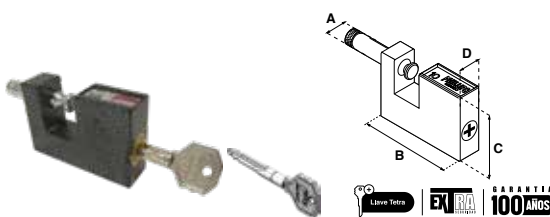

CANDADO METÁLICO TX-10

SKU	Modelo	Presentación y múltiplo de venta	Medidas (mm)				Precio sugerido al público con IVA
			A	B	C	D	
MX2589	Cortina TX-10	Caja 6 Piezas	11	75	51	21	$ 528.00