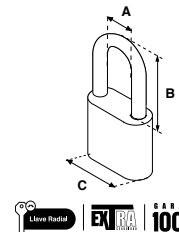

Llave Radial | EX RPA | GARANTÍA 100 AÑOS

CANDADO DE ACERO TITANIUM 250						
SKU	Modelo	Presentación y múltiplo de venta	Medidas (mm)			Precio sugerido al público con IVA
			A	B	C	
MX5399	Titanium 250 Gancho Corto	Blíster 1 Pieza	32			$ 131.00
MX5400	Titanium 250 Gancho Largo		23		50	$ 142.00