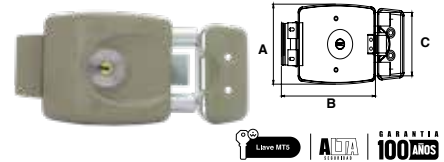

HD 8000 IF | ALTA SEGURIDAD							
SKU	Presentación y múltiplo de venta	Acabado	Función	Medidas (mm)			Precio sugerido al público con IVA
				A	B	C	
MX5922	Caja 1 Pieza	Beige	Reversible	106	146	82	$ 956.00

715 MC CLÁSICA (MARIPOSA/CILINDRO)									
SKU	Presentación y múltiplo de venta	Acabado	Función	Medidas (mm)					Precio sugerido al público con IVA
				A	B	C	D	E	
MX4656	Caja 10 Piezas	Beige	Derecha	45	36	95	83	25	$ 314.00
MX4657			Izquierda	$ 314.00