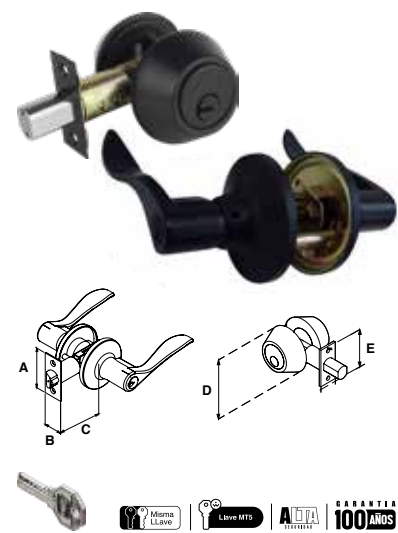

COMBO NOGAL AS TUBULAR | ALTA SEGURIDAD									
SKU	Presentación y múltiplo de venta	Acabado	Función	Medidas (mm)					Precio sugerido al público con IVA
				A	B	C	D	E	
MX7000		Níquel Satinado	Manija Nogal						$ 757.00
MX7002		Negro	Cerrojo Llave / Llave						$ 757.00
MX6999	Caja 1 Pieza	Níquel Satinado	Manija Nogal	57	26	60	65	57	$ 720.00
MX7001		Negro	Cerrojo Llave / Mariposa						$ 720.00

Cerraduras para entrada principal / Abren con la misma llave / Grado 3 ANSI / Pernos de Acero.