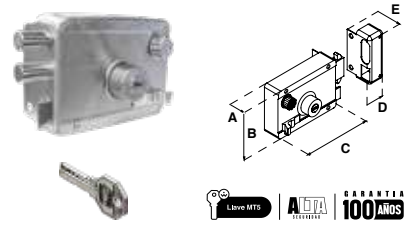

HS-4200-AS 6 CL | ALTA SEGURIDAD									
SKU	Presentación y múltiplo de venta	Acabado	Función	Medidas (mm)					Precio sugerido al público con IVA
				A	B	C	D	E	
MX2658	Caja 1 Pieza	Acero	Derecha	29	88	125	30	95	$ 841.00
MX2659		inoxidable	Izquierda						$ 841.00
Cerrojo de doble barra (bulones), con cierre automático / Cilindro ajustable hasta 2" de espesor de puerta.