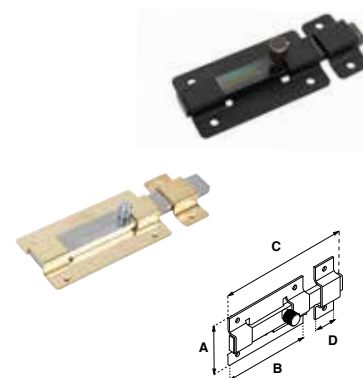

100 AÑOS

PASADOR 37							
SKU	Acabado	Presentación y múltiplo de venta	Medidas (mm)				Precio sugerido al público con IVA
			A	B	C	D	
MX134	Cromo	Caja 6 Piezas	54	100	143	24	$ 131.00
MX2080	Cromo Satinado						$ 131.00
MX381	Latón						$ 131.00
MX992	Latón Antiguo						$ 131.00
MX6659	Negro						$ 131.00
MX6912	Cromo	Blistér 8 Piezas					$ 142.00
MX6913	Latón						$ 142.00
MX1005	Latón Antiguo						$ 142.00
MX6663	Negro						$ 142.00

Pasador de sobreponer, puede colocarse horizontal o verticalmente. Incluye botón de seguridad.