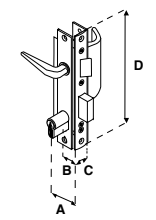

MOD. 3060 JM (JALADERA - MANIJA)

SKU	Acabado	Función	Presentación y múltiplo de venta	Medidas (mm)				Precio sugerido al público con IVA
				A	B	C	D	
MX2448	Natural	Derecha / Izquierda	Caja 6 Piezas	38	23	25	210	$ 894.00
MX2452	Blanco							$ 894.00
MX2450	Duranodik							$ 894.00
Para puertas residenciales y comerciales.