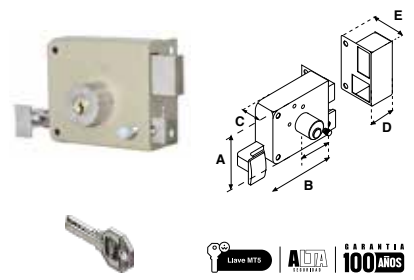

AS-725 IF® | ALTA SEGURIDAD									
SKU	Presentación y múltiplo de venta	Acabado	Función	Medidas (mm)					Precio sugerido al público con IVA
				A	B	C	D	E	
MX1753	Caja 10 Piezas	Beige	Derecha	83	95	25	36	45	$ 662.00
MX1754			Izquierda						$ 662.00
MX1745	Blíster 6 Piezas		Derecha						$ 685.00
MX1746			Izquierda						$ 685.00

Para puertas de abatir. Cilindro ensamblado para espesores de puertas hasta 1 1/2".