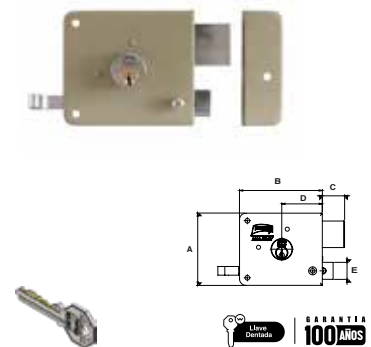

Ambas abren con la misma llave.

175N IF® (INSTAFÁCIL)									
SKU	Presentación y múltiplo de venta	Acabado	Función	Medidas (mm)					Precio sugerido al público con IVA
				A	B	C	D	E	
MX6947	Caja 24 Piezas	Beige	Derecha	83	95	25.5	46.5	16.5	$ 284.00
MX6948			Izquierda						$ 284.00
MX6951	Blíster 12 Piezas	Negro	Derecha						$ 298.00
MX6952			Izquierda						$ 298.00
MX6949	Caja 24 Piezas	Negro	Derecha						$ 284.00
MX6950			Izquierda						$ 284.00
MX6953	Blíster 12 Piezas	Negro	Derecha	$ 298.00					
MX6954			Izquierda	$ 298.00