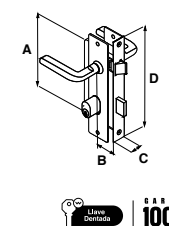

GARANTÍA 100 AÑOS

MOD. X-1000								
SKU	Acabado	Función	Presentación y múltiplo de venta	Medidas (mm)				Precio sugerido al público con IVA
				A	B	C	D	
MX570	Cromo							$ 405.00
MX931	Latón	Derecha / Izquierda	Caja 10 Piezas	56	42	20	120	$ 405.00
MX930	Latón Antiguo							$ 405.00
Cerradura auxiliar / Incluye perno antiseguenta.