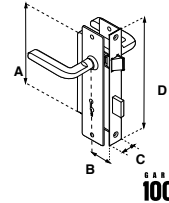

MOD. 150 MM (RECÁMARA)								
SKU	Acabado	Función	Presentación y múltiplo de venta	Medidas (mm)				Precio sugerido al público con IVA
				A	B	C	D	
MX25	Cromo	Recámara	Caja 6 Piezas	86	40	22	140	$ 611.00
Cerradura de embutir para Recámara.								

GARANTÍA 100 AÑOS

MOD. 150 MM (BAÑO)								
SKU	Acabado	Función	Presentación y múltiplo de venta	Medidas (mm)				Precio sugerido al público con IVA
				A	B	C	D	
MX27	Cromo	Baño	Caja 6 Piezas	86	40	22	140	$ 611.00
Cerradura de embutir para Baño.