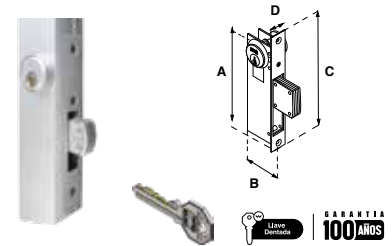

MOD. 595 I PUERTAS CORREDIZAS

SKU	Acabado	Función	Presentación y múltiplo de venta	Medidas (mm)				Precio sugerido al público con IVA
				A	B	C	D	
MX2013	Blanco	Derecha / Izquierda	Caja 10 Piezas	28.6	25	175	50	$ 699.00
MX475	Duranodik							$ 699.00
MX473	Natural							$ 699.00

Backset 28.6mm