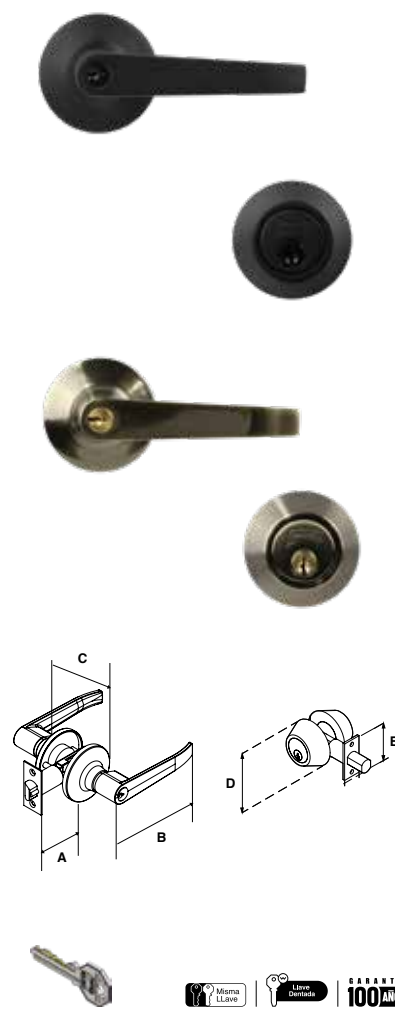

COMBO TAMPICO TUBULAR

SKU	Presentación y múltiplo de venta	Acabado	Función	Medidas (mm)					Precio sugerido al público con IVA
				A	B	C	D	E	
MX5940		Latón Antiguo	Manija Tampico						$ 720.00
MX5941		Níquel Satinado	Cerrojo Llave / Llave						$ 720.00
MX6531	Blistér 12 Piezas		Manija Tampico						$ 720.00
MX6532		Negro	Cerrojo Llave / Mariposa						$ 704.00

MX6968		Níquel Satinado	Manija Tampico	60	123	65	65	57	$ 704.00
MX6970		Negro	Cerrojo Llave / Llave						$ 704.00

MX6967	Caja 1 Pieza	Níquel Satinado	Manija Tampico						$ 685.00
MX6969		Negro	Cerrojo Llave / Mariposa						$ 685.00

Cerraduras para entrada principal / Abren con la misma llave / Grado 3 ANSI / Pernos de Acero.