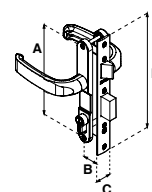

MOD. 3065 MM (MANIJA - MANIJA)								
SKU	Acabado	Función	Presentación y múltiplo de venta	Medidas (mm)				Precio sugerido al público con IVA
				A	B	C	D	
MX2460	Natural							$ 894.00
MX2462	Blanco	Derecha / Izquierda	Caja 6 Piezas	151	23	25	210	$ 894.00
MX2461	Duranodik							$ 894.00
Para puertas residenciales y comerciales.