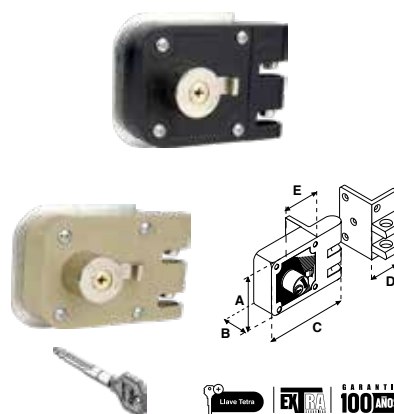

Para puertas de abatir o corredizas, incluye placa metálica soldable. Cilindro ajustable hasta 2".

625 IF® DC (INSTAFÁCIL)

SKU	Presentación y múltiplo de venta	Acabado	Función	Medidas (mm)					Precio sugerido al público con IVA
				A	B	C	D	E	
MX2201	Caja 10 Piezas	Beige	Derecha	80	26	115	36	54	\$ 551.00
MX2202			Izquierda						\$ 551.00
MX2203	Blíster 10 Piezas		Derecha						\$ 573.00
MX2204			Izquierda						\$ 573.00

Para puertas de abatir o corredizas, incluye placa metálica soldable. Cilindro ensamblado para espesores de puertas hasta 1 1/2".

SKU	Presentación y múltiplo de venta	Acabado	Función	Medidas (mm)					Precio sugerido al público con IVA
				A	B	C	D	E	
MX7054	Caja 10 Piezas	Beige	Derecha	80	26	115	36	54	\$ 765.00
MX7055			Izquierda						\$ 765.00
MX7058	Blíster 10 Piezas		Derecha						\$ 802.00
MX7059			Izquierda						\$ 802.00
MX7056	Caja 10 Piezas	Negro	Derecha	80	26	115	36	54	\$ 765.00
MX7057			Izquierda						\$ 765.00
MX7060	Blíster 10 Piezas		Derecha						\$ 802.00
MX7061			Izquierda						\$ 802.00

Para puertas de abatir o corredizas, incluye placa metálica soldable. Cilindro ensamblado para espesores de puertas hasta 1 1/2".

AS 625 CL (CLÁSICA) | ALTA SEGURIDAD

SKU	Presentación y múltiplo de venta	Acabado	Función	Medidas (mm)					Precio sugerido al público con IVA
				A	B	C	D	E	
MX2536	Caja 20 Piezas	Beige	Derecha	81	22	120	30	54	\$ 765.00
MX2537			Izquierda						\$ 765.00