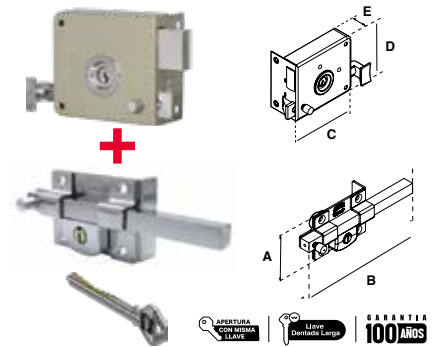

Seguridad básica para puertas de abatir / Cilindro ajustable hasta 2" de espesor de puerta.

COMBO 715 LL (LLAVE LARGA) + 800 L (LIBRE)									
SKU	Presentación y múltiplo de venta	Acabado	Función	Medidas (mm)					Precio sugerido al público con IVA
				A	B	C	D	E	
MX4645	Caja 12 Piezas	715 LL / Negro 800 L / Cromo	Derecha	66	187	95	83	25	$ 642.00
MX4646			Izquierda						$ 642.00
MX4647	Caja 12 Piezas	715 LL / Beige 800 L / Cromo	Derecha						$ 642.00
MX4648			Izquierda						$ 642.00