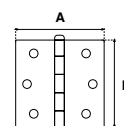

BISAGRA ARQUITECTÓNICA 3X3 SIN BALEROS						
SKU	Acabado	Presentación y múltiplo de venta	Medidas (in)			Precio sugerido al público con IVA
			A	B	Espesor	
MX5881	Negro	Caja 10 Piezas / Corrugado 100 Piezas	3"	3"	2	$ 19.00
MX5879	Bronce Antiguo					$ 25.00
Bisagra arquitectónica sin baleros / Material: Hierro / Espesor 2 mm.