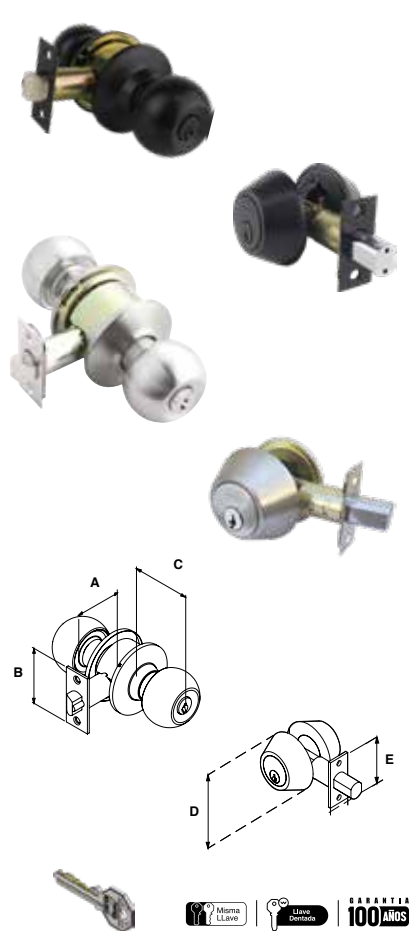

COMBO GAMMA CILÍNDRICA											
SKU	Presentación y múltiplo de venta	Acabado	Función	Medidas (mm)					Precio sugerido al público con IVA		
				A	B	C	D	E			
MX81205	Blister 12 Piezas	Latón Brillante	Cerrojo Llave / Llave	60	57	62	65	57	$ 486.00		
MX81206		Latón Antiguo							$ 486.00		
MX81204		Cromo Mate							Perilla Llave / Botón	$ 486.00	
MX81230		Acero Inoxidable							$ 486.00		
MX81202		Latón Brillante							$ 459.00		
MX81203		Latón Antiguo							Cerrojo Llave / Mariposa	$ 459.00	
MX81201		Cromo Mate							Perilla Llave / Botón	$ 459.00	
MX81229		Acero Inoxidable							$ 459.00		
MX6982		Caja 1 Pieza							Negro	Cerrojo Llave / Llave	$ 459.00
MX7010		Blister 1 Pieza								Perilla Llave / Botón	$ 486.00
MX6981		Caja 1 Pieza								Cerrojo Llave / Mariposa	$ 436.00
MX7009		Blister 1 Pieza							Perilla Llave / Botón	$ 459.00	

Cerraduras para entrada principal / Abren con la misma llave / Grado 3 ANSI / Pernos de Acero.

COMBO BRANDY WINE CILÍNDRICA									
SKU	Presentación y múltiplo de venta	Acabado	Función	Medidas (mm)					Precio sugerido al público con IVA
				A	B	C	D	E	
MX6983	Caja 1 Pieza	Negro	Perilla Brandy Wine	58	26	60	65	57	$ 452.00
MX7011	Blister 1 Piezas		Cerrojo Llave / Mariposa						$ 467.00
MX6984	Caja 1 Pieza		Perilla Brandy Wine						$ 467.00
MX7012	Blister 1 Piezas		Cerrojo Llave / Llave						$ 481.00

Cerraduras para entrada principal / Abren con la misma llave / Grado 3 ANSI / Pernos de Acero.