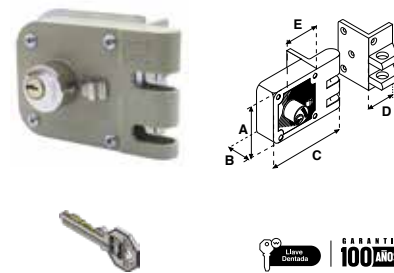

625 DC (CLÁSICA)

SKU	Presentación y múltiplo de venta	Acabado	Función	Medidas (mm)					Precio sugerido al público con IVA
				A	B	C	D	E	
MX84	Caja 10 Piezas	Beige	Derecha	80	26	115	36	54	$ 551.00
MX85			Izquierda						$ 551.00
MX458	Blíster 6 Piezas		Derecha						$ 573.00
MX459			Izquierda						$ 573.00

Para puertas de abatir o corredizas, incluye placa metálica soldable. Cilindro ajustable hasta 2".