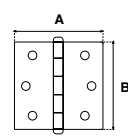

BISAGRA 1045 CTU						
SKU	Modelo	Acabado	Presentación y múltiplo de venta	Medidas (in)		Precio sugerido al público con IVA
				A	B	
MX3394	1045 CTU	Cobre Antiguo	A Granel / Corrugado 72 Piezas	3"	4 1/2"	$ 98.00
MX3395		Latón				$ 98.00

Perno suelto.