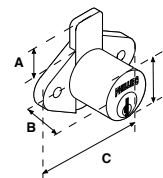

MOD. 21

SKU	Acabado	Función	Presentación y múltiplo de venta	Medidas (mm)				Precio sugerido al público con IVA
				A	B	C	D	
MX1	Cromo	Derecha / Izquierda	Caja Visual 12 Piezas	8	45	53	22	$ 66.00
MX2	Latón							$ 66.00
MX6579	Negro							$ 66.00
MX246	Cromo	Derecha / Izquierda	Blister 6 Piezas					$ 69.00
MX247	Latón							$ 69.00

Para cajones, muebles y escritorios. Cerrojo de acción vertical.