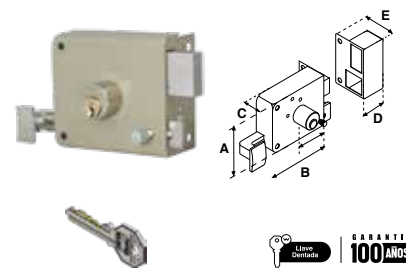

715 CL (CLÁSICA)

SKU	Presentación y múltiplo de venta	Acabado	Función	Medidas (mm)					Precio sugerido al público con IVA
				A	B	C	D	E	
MX92	Caja 25 Piezas		Derecha						$ 325.00
MX93		Beige	Izquierda	83	95	25	36	45	$ 325.00
MX460	Blistér 3 Piezas		Derecha						$ 337.00
MX461			Izquierda						$ 337.00

Seguridad básica para puertas de abatir / Cilindro ajustable hasta 2" de espesor de puerta.

Libro Dentada **100 AÑOS**

AS 715 CL (CLÁSICA) | ALTA SEGURIDAD

SKU	Presentación y múltiplo de venta	Acabado	Función	Medidas (mm)					Precio sugerido al público con IVA
				A	B	C	D	E	
MX5559	Caja 25 Piezas	Beige	Derecha						$ 399.00
MX5560			Izquierda	83	95	25	36	45	$ 399.00
MX5958	Blistér 6 Piezas	Negro	Derecha						$ 417.00
MX5959			Izquierda						$ 417.00