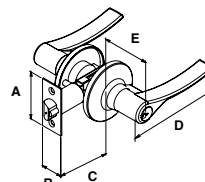

MANIJA ROBLE TUBULAR									
SKU	Presentación y múltiplo de venta	Acabado	Función	Medidas (mm)					Precio sugerido al público con IVA
				A	B	C	D	E	
MX81507	Blister 12 Piezas	Latón Brillante	Baño	57	26	60	118	57	$ 314.00
MX81508		Latón Antiguo							$ 314.00
MX81506		Cromo Mate							$ 314.00
MX81514		Latón Brillante	Recámara						$ 330.00
MX81515		Latón Antiguo							$ 330.00
MX81513		Cromo Mate							$ 330.00

Cerradura para baño, recámara y entrada Grado 3 ANSI / 200 Mil aperturas garantizadas.