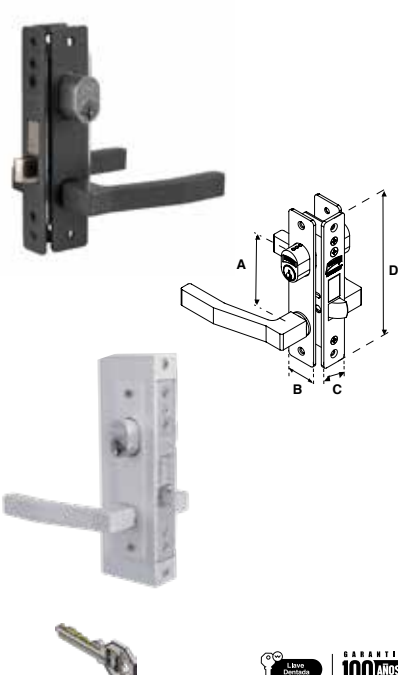

Para puertas de baño.

MOD. 550								
SKU	Acabado	Función	Presentación y múltiplo de venta	Medidas (mm)				Precio sugerido al público con IVA
				A	B	C	D	
MX592	Blanco	Derecha / Izquierda	Caja 10 Piezas	110	38	24	146	$ 481.00
MX1727	Bronce Brillante							$ 481.00
MX586	Dorado							$ 481.00
MX587	Duranodik							$ 481.00
MX2373	Hueso							$ 481.00
MX585	Natural							$ 481.00
MX582	Negro							$ 481.00
MX4772	Tipo Acero Inoxidable							$ 481.00
MX6925	Gris Europa							$ 481.00
MX5660	Natural							$ 498.00
MX5659	Blanco	Derecha / Izquierda	Blisters 1 Pieza	$ 498.00				
MX5661	Duranodik	$ 498.00