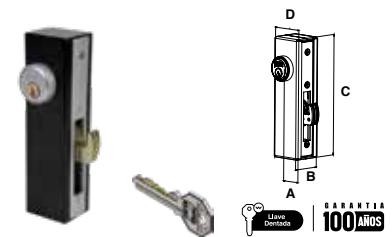

MOD. 595 CS (CAJA SOLDABLE)

SKU	Acabado	Función	Presentación y múltiplo de venta	Medidas (mm)				Precio sugerido al público con IVA
				A	B	C	D	
MX2313	Natural	Derecha / Izquierda	Caja 10 Piezas	28.6	45	186	50	$ 699.00
MX2314	Duranodik							$ 699.00

Para puertas residenciales y comerciales, corredizas en caja soldable, ideal para puertas de herrería. Backset 28.6 mm

MOD. 535 I PUERTAS CORREDIZAS

SKU	Acabado	Función	Presentación y múltiplo de venta	Medidas (mm)				Precio sugerido al público con IVA
				A	B	C	D	
MX2352	Natural	Derecha / Izquierda	Caja 1 Pieza	153	24.6	175	25	$ 547.00

Backset 28.6 mm