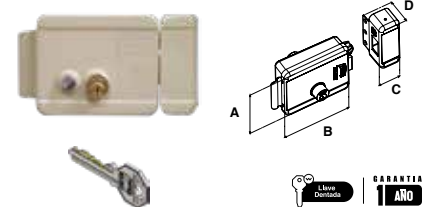

MOD. 321 (SIN BOTÓN)								
SKU	Acabado en Cerradura	Función	Presentación y múltiplo de venta	Medidas (mm)				Precio sugerido al público con IVA
				A	B	C	D	
MX3411	Beige	Derecha	Caja 1	106	129	41	58	$ 956.00
MX3418		Izquierda	Pieza					$ 956.00

Para apertura de puertas a distancia, se adapta al interfón y/o videoportero para controlar el acceso y salida desde un punto específico.

MOD. 321 (CON BOTÓN)								
SKU	Acabado en Cerradura	Función	Presentación y múltiplo de venta	Medidas (mm)				Precio sugerido al público con IVA
				A	B	C	D	
MX3410	Beige	Derecha	Caja 1	106	129	41	58	$ 994.00
MX3419		Izquierda	Pieza					$ 994.00

Para apertura de puertas a distancia, se adapta al interfón y/o videoportero para controlar el acceso y salida desde un punto específico.

KIT 321				
SKU	Acabado en Cerradura	Función	Presentación y múltiplo de venta	Precio sugerido al público con IVA
MX3420	Beige	Derecha	Blistér 1	$ 1,833.00
MX3421		Izquierda	Pieza	$ 1,833.00

Para apertura de puertas a distancia / Incluye alimentador 110 y botón de apertura a distancia.

Precios por pieza expresados en pesos mexicanos, los cuales pueden sufrir cambios sin previo aviso. Los precios publicados en este catálogo son precios sugeridos de venta al público con IVA incluido, por lo cual el distribuidor podrá establecer libremente sus precios de reventa. Los productos presentados en este catálogo, pueden ser modificados, derivados de nuestros procesos de innovación y mejora continua. Todos nuestros productos cuentan con garantía. Las presentaciones de venta de nuestros productos (caja, blister, master, corrugado, etc.) pueden cambiar sin previo aviso. Acotaciones en milímetros, se recomienda solicitar ficha técnica y verificar físicamente previo a realizar instalación y perforación.