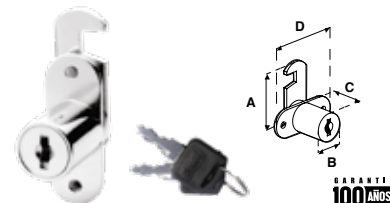

MOD. 130								
SKU	Acabado	Función	Presentación y múltiplo de venta	Medidas (mm)				Precio sugerido al público con IVA
				A	B	C	D	
MX2427	Cromo	Derecha / Izquierda	Caja 24 Piezas	32	16	20	42	$ 62.00
Cerradura para muebles de oficina.