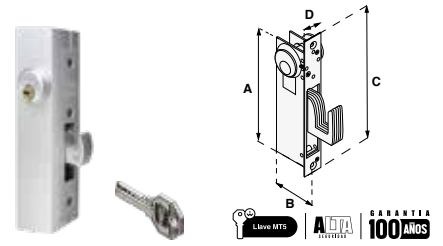

MOD. 595-AS | ALTA SEGURIDAD								
SKU	Acabado	Función	Presentación y múltiplo de venta	Medidas (mm)				Precio sugerido al público con IVA
				A	B	C	D	
MX5701	Blanco							$ 669.00
MX5702	Duranodik	Derecha / Izquierda	Caja 10 Piezas	153	40	175	25	$ 669.00
MX5703	Natural							$ 669.00

MOD. 549								
SKU	Acabado	Función	Presentación y múltiplo de venta	Medidas (mm)				Precio sugerido al público con IVA
				A	B	C	D	
MX2487	Blanco							$ 490.00
MX2708	Bronce Brillante							$ 490.00
MX3170	Dorado							$ 490.00
MX2488	Duranodik							$ 490.00
MX2606	Hueso	Derecha / Izquierda	Caja 10 Piezas	110	38	24	146	$ 490.00
MX2486	Natural							$ 490.00
MX2546	Negro							$ 490.00
MX4773	Tipo Acero Inoxidable							$ 490.00
MX6924	Gis Europa							$ 490.00