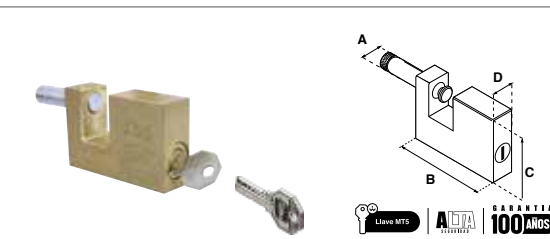

CANDADO DE LATÓN AS-9

SKU	Modelo	Presentación y múltiplo de venta	Medidas (mm)				Precio sugerido al público con IVA
			A	B	C	D	
MX2185	Cortina AS-9	Caja 6 Piezas	12	75	48	22	$ 520.00
MX5405		Blistér 1 Pieza					$ 528.00