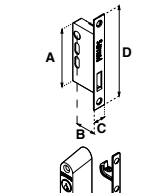

MOD. 425 CI (CILINDRO INTERIOR)								
SKU	Acabado	Función	Presentación y múltiplo de venta	Medidas (mm)				Precio sugerido al público con IVA
				A	B	C	D	
MX2039	Natural							$ 399.00
MX2042	Blanco	Derecha / Izquierda	Caja 10 Piezas	74	27	15	114	$ 399.00
MX2045	Duranodik							$ 399.00
Para puertas y ventanas corredizas, uso comercial y residencial.