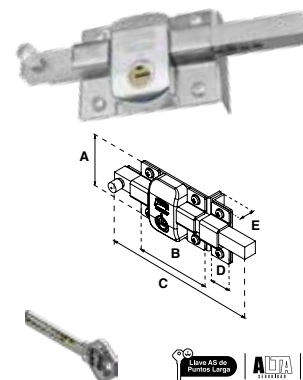

AS 800 FIJA / LIBRE | ALTA SEGURIDAD

SKU	Presentación y múltiplo de venta	Acabado	Modelo	Función	Medidas (mm)					Precio sugerido al público con IVA
					A	B	C	D	E	
MX5374	Caja 10 Piezas	Cromo	Fija	Derecha	66	118	134	28	24	$ 444.00
MX5383				Izquierda						$ 444.00
MX5378	Blisters 12 Piezas	Derecha	$ 467.00							
MX5377		Izquierda	$ 467.00							
MX5385	Caja 10 Piezas	Cromo	Libre	Derecha						$ 444.00
MX5384				Izquierda						$ 444.00
MX5382	Blisters 12 Piezas	Derecha	$ 467.00							
MX5381		Izquierda	$ 467.00							

Cerrojo de acero sólido con carrera de 78 mm.

800 FIJA / LIBRE

SKU	Presentación y múltiplo de venta	Acabado	Modelo	Función	Medidas (mm)					Precio sugerido al público con IVA
					A	B	C	D	E	
MX97	Caja 10 Piezas	Cromo	Fija	Derecha	66	118	187	28	24	$ 401.00
MX98				Izquierda						$ 401.00
MX466	Blisters 12 Piezas	Derecha	$ 413.00							
MX467		Izquierda	$ 413.00							
MX99	Caja 10 Piezas	Cromo	Libre	Derecha						$ 401.00
MX100				Izquierda						$ 401.00
MX464	Blisters 12 Piezas	Derecha	$ 413.00							
MX465		Izquierda	$ 413.00							
MX1401	Caja 10 Piezas	Latón Antiguo	Libre	Derecha						$ 401.00
MX1402				Izquierda						$ 401.00
MX6920	Caja 10 Piezas	Negro	Libre	Derecha	$ 401.00					
MX6921				Izquierda	$ 401.00					

Cerrojo de acero sólido con carrera de 78 mm.