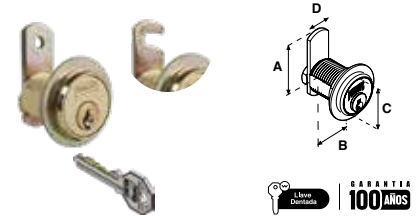

MOD. 65								
SKU	Acabado	Función	Presentación y múltiplo de venta	Medidas (mm)				Precio sugerido al público con IVA
				A	B	C	D	
MX1238	Cromo	Derecha /	Caja 12	26	20	22	14	$ 138.00
MX1240	Latón	Izquierda	Piezas					

Incluyen paleta y gancho en el mismo empaque.