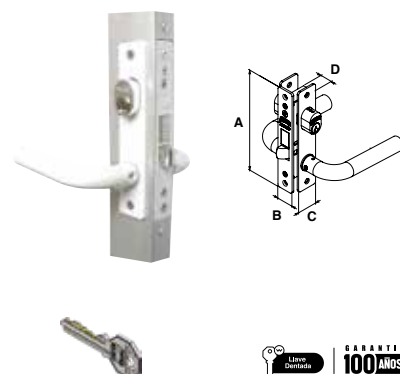

MOD. 570 MC								
SKU	Acabado	Función	Presentación y múltiplo de venta	Medidas (mm)				Precio sugerido al público con IVA
				A	B	C	D	
MX4783	Blanco							$ 399.00
MX4784	Natural							$ 399.00
MX4785	Duranodik							$ 399.00
MX4786	Negro	Derecha / Izquierda	Caja 10 Piezas	146	24	29	17	$ 399.00
MX4792	Bronce Brillante							$ 399.00
MX4865	Tipo Acero Inoxidable							$ 399.00

Para puertas residenciales y comerciales, manija tubular.