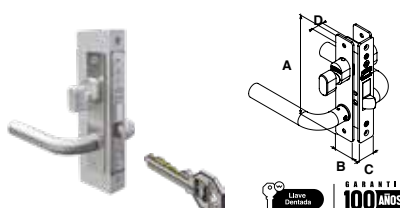

Precios por pieza expresados en pesos mexicanos, los cuales pueden sufrir cambios sin previo aviso. Los precios publicados en este catálogo son precios sugeridos de venta al público con IVA incluido, por lo cual el distribuidor podrá establecer libremente sus precios de venta. Los productos presentados en este catálogo, pueden ser modificados, derivados de nuestros procesos de innovación y mejora continua. Todos nuestros productos cuentan con garantía. Las presentaciones de venta de nuestros productos (caja, blister, master, corrugado, etc.) pueden cambiar sin previo aviso. Acotaciones en milímetros, se recomienda solicitar ficha técnica y verificar físicamente previo a realizar instalación y perforación.