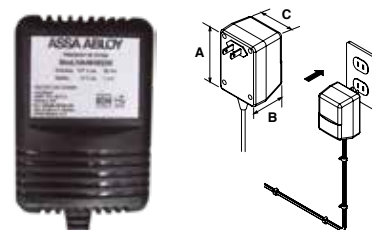

TRANSFORMADOR

SKU	Modelo	Presentación y múltiplo de venta	Medidas (mm)			Precio sugerido al público con IVA
			A	B	C	
MX4666	HA48N8250	Caja 1 Pieza	8	50.5	58	$ 292.00

Entrada: 127 Vca 69 Hz 0.15 A / Salida: 12 Vca 60 Hz 1.2 A / Temperatura de operación: -20° a + 40°C / Temperatura de almacenamiento: -20° a + 80°C / Terminal a cable desforre 10 mm.