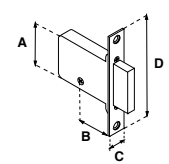

GARANTÍA 100 AÑOS

MOD. X-1000 BOLT								
SKU	Acabado	Función	Presentación y múltiplo de venta	Medidas (mm)				Precio sugerido al público con IVA
				A	B	C	D	
MX4817	Cromo	Derecha / Izquierda	Caja 10 Piezas	42	120	21	20	$ 444.00
MX4816	Latón							$ 444.00
Cerradura auxiliar con tres bulones.