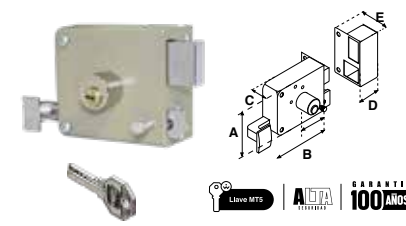

Libro MTS **100 AÑOS**

715 IF® R (REVERSIBLE)

SKU	Presentación y múltiplo de venta	Acabado	Función	Medidas (mm)					Precio sugerido al público con IVA
				A	B	C	D	E	
MX5674	Caja 1 Pieza	Beige	Reversible	83	95	25	26	45	$ 337.00