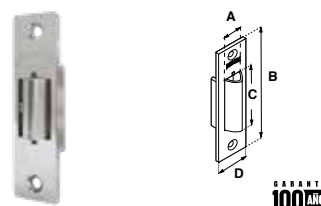

MIRILLA 180° / 200°							
SKU	Acabado	Modelo	Presentación y múltiplo de venta	Medidas (mm)			Precio sugerido al público con IVA
				A	B	C	
MX3025	Cromo						$ 80.00
MX3026	Latón		Caja 24 Piezas				$ 80.00
MX3027	Latón Antiguo	1618 (180°)					$ 80.00
MX7021	Cromo		Blistre 6 Piezas				$ 96.00
MX7022	Latón			8	60	24	$ 96.00
MX3028	Cromo						$ 104.00
MX3029	Latón		Caja 24 Piezas				$ 104.00
MX3030	Latón Antiguo	1620 (200°)					$ 104.00
MX7023	Cromo		Blistre 6 Piezas				$ 115.00
MX7024	Latón						$ 115.00

Ideales para puertas con espesores de 35 mm a 45 mm.