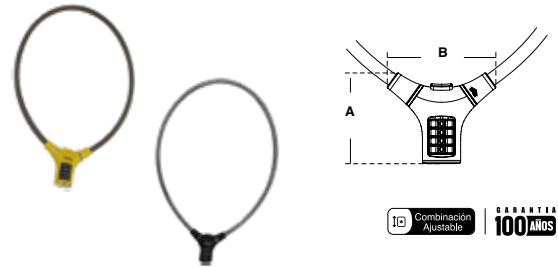

BICICABLE					
SKU	Color	Presentación y múltiplo de venta	Medidas (mm)		Precio sugerido al público con IVA
			A	B	
MX3469	Amarillo	Blisters 15 Piezas	85	100	$ 275.00
MX3470	Negro				$ 275.00

Combinación ajustable / Candado de gancho ideal para bicicletas o motocicletas.

Precios por pieza expresados en pesos mexicanos, los cuales pueden sufrir cambios sin previo aviso. Los precios publicados en este catálogo son precios sugeridos de venta al público con IVA incluido, por lo cual el distribuidor podrá establecer libremente sus precios de venta. Los productos presentados en este catálogo, pueden ser modificados, derivados de nuestros procesos de innovación y mejora continua. Todos nuestros productos cuentan con garantía. Las presentaciones de venta de nuestros productos (caja, blister, master, corrugado, etc.) pueden cambiar sin previo aviso. Acotaciones en milímetros, se recomienda solicitar ficha técnica y verificar físicamente previo a realizar instalación y perforación.