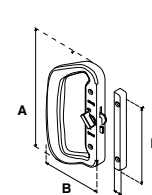

MOD. 444 CH								
SKU	Acabado	Función	Presentación y múltiplo de venta	Medidas (mm)				Precio sugerido al público con IVA
				A	B	C	D	
MX2650	Natural							$ 211.00
MX2651	Blanco	Derecha / Izquierda	Caja 12 Piezas	120	70	13	90	$ 211.00
MX2652	Duranodik							$ 211.00
MX2653	Negro							$ 211.00
Jaladera de sobreponer, para puertas y ventanas corredizas de 12 cm de longitud.