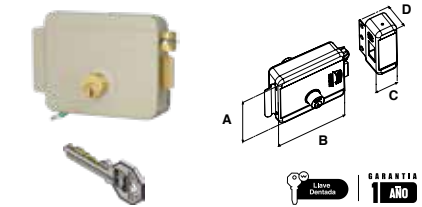

MOD. 321 (SIN BOTÓN)								
SKU	Acabado en Cerradura	Función	Presentación y múltiplo de venta	Medidas (mm)				Precio sugerido al público con IVA
				A	B	C	D	
MX3411	Beige	Derecha	Caja 1	106	129	41	58	$ 956.00
MX3418		Izquierda	Pieza					$ 956.00

Para apertura de puertas a distancia, se adapta al interfón y/o videoportero para controlar el acceso y salida desde un punto específico.

MOD. 321 (CON BOTÓN)								
SKU	Acabado en Cerradura	Función	Presentación y múltiplo de venta	Medidas (mm)				Precio sugerido al público con IVA
				A	B	C	D	
MX3410	Beige	Derecha	Caja 1	106	129	41	58	$ 994.00
MX3419		Izquierda	Pieza					$ 994.00

Para apertura de puertas a distancia, se adapta al interfón y/o videoportero para controlar el acceso y salida desde un punto específico.