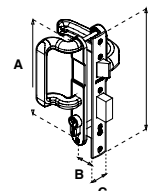

MOD. 3065 JM (JALADERA - MANIJA)								
SKU	Acabado	Función	Presentación y múltiplo de venta	Medidas (mm)				Precio sugerido al público con IVA
				A	B	C	D	
MX2464	Natural							$ 894.00
MX2466	Blanco	Derecha / Izquierda	Caja 6 Piezas	151	23	25	210	$ 894.00
MX2465	Duranodik							$ 894.00
Para puertas residenciales y comerciales.