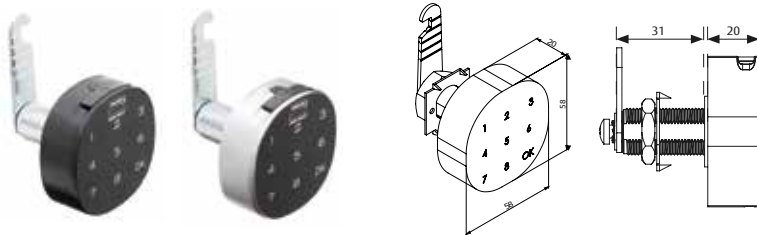

CERRADURA DIGITAL PARA MUEBLE PMD160

SKU	Descripción	Presentación y múltiplo de venta	Acabado	Precio sugerido al público con IVA
MX5901	Cerradura Digital PMD160	Caja Visual 1 Pieza	Níquel Satín	$ 765.00
MX6627			Negro	$ 765.00

- Teclado digital touchscreen.
- Contraseña de 4 a 15 dígitos.
- Modo de contraseña falsa.
- Modo de contraseña temporal.
- Alarma de acceso denegado.
- Indicador de pila baja.