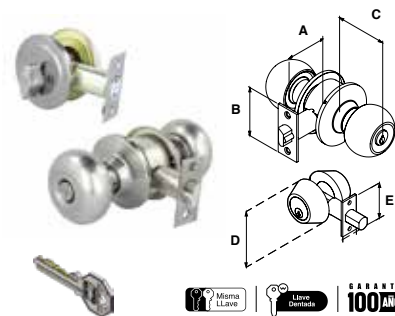

COMBO DELTA CILÍNDRICA

SKU	Presentación y múltiplo de venta	Acabado	Función	Medidas (mm)					Precio sugerido al público con IVA
				A	B	C	D	E	
MX5359	Blistér 1 Pieza	Níquel Antiguo	Perilla Delta Cerrojo Llave / Mariposa	60	57	50	65	57	$ 405.00

Cerradura para entrada principal / Abren con la misma llave / Grado 3 ANSI / Pernos de Acero.