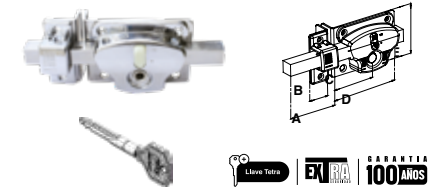

875 FIJA / LIBRE										
SKU	Presentación y múltiplo de venta	Acabado	Modelo	Función	Medidas (mm)					Precio sugerido al público con IVA
					A	B	C	D	E	
MX105	Caja 6 Piezas	Cromo	Fija	Derecha	57	202	131	34	23	$ 596.00
MX106				Izquierda						$ 596.00
MX107				Derecha						$ 596.00
MX108				Izquierda						$ 596.00

Cerrojo robusto de acero sólido con carrera de 78.6 mm.

AS-875 FIJA / LIBRE | ALTA SEGURIDAD										
SKU	Presentación y múltiplo de venta	Acabado	Modelo	Función	Medidas (mm)					Precio sugerido al público con IVA
					A	B	C	D	E	
MX5439	Caja 6 Piezas	Cromo	Fija	Derecha	57	202	131	34	23	$ 642.00
MX5440				Izquierda						$ 642.00
MX5441				Derecha						$ 642.00
MX5442				Izquierda						$ 642.00

Cerrojo robusto de acero sólido con carrera de 78.6 mm.

X-900 | EXTRA SEGURIDAD													
SKU	Presentación y múltiplo de venta	Acabado	Función	Medidas (mm)					Precio sugerido al público con IVA				
				A	B	C	D	E					
MX411	Caja 10 Piezas	Cromo	Derecha	Izquierda	66	187	118	24	28	$ 537.00			
MX410										Izquierda	$ 537.00		
MX468	Blíster 6 Piezas		Derecha	Izquierda						Derecha	Izquierda	$ 566.00	
MX469			Izquierda										$ 566.00
MX6922	Caja 10 Piezas	Negro	Derecha	Izquierda	$ 537.00								
MX6923			Izquierda			$ 537.00							

Cerrojo de acero sólido de 78 mm con mecanismo tetra.

X-900 MAX | EXTRA SEGURIDAD									
SKU	Presentación y múltiplo de venta	Acabado	Versión	Medidas (mm)					Precio sugerido al público con IVA
				A	B	C	D	E	
MX3333	Caja 10 Piezas	Cromo	Fija	76	28	47	95	66	$ 573.00

Cerrojo reversible con botón luminiscente.

CORTINA 740									
SKU	Presentación y múltiplo de venta	Acabado	Función	Medidas (mm)					Precio sugerido al público con IVA
				A	B	C	D	E	
MX94	Caja 6 Piezas	Beige	Derecha / Izquierda	81	306	140	70	20	$ 956.00

Dos cerrojos de acero sólido con mecanismo de cremallera que se extienden en direcciones opuestas, ideal para cortinas metálicas.