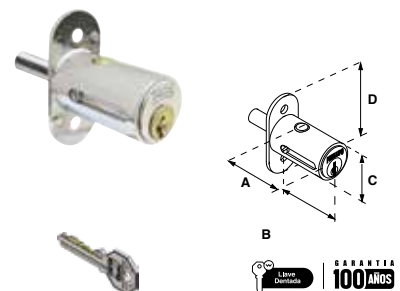

MOD. 200								
SKU	Acabado	Función	Presentación y múltiplo de venta	Medidas (mm)				Precio sugerido al público con IVA
				A	B	C	D	
MX29	Cromo	Derecha /	Caja Visual 12	25	39	22	51	$ 127.00
MX30	Latón	Izquierda	Piezas					
MX251	Cromo	Derecha /	Blistér 6					
MX413	Latón	Izquierda	Piezas					

Para puertas corredizas de traslape.