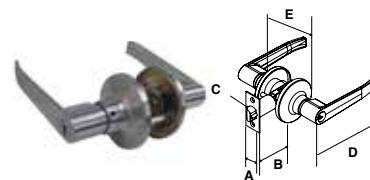

MANIJA TAMPICO AS I ALTA SEGURIDAD									
SKU	Presentación y múltiplo de venta	Acabado	Función	Medidas (mm)					Precio sugerido al público con IVA
				A	B	C	D	E	
MX6960	Caja 1 Pieza	Níquel Satinado	Recámara	12	60	Ø 19	123	65	$ 364.00
MX6961		Negro							$ 364.00

Cerradura para recámara y entrada principal con cilindro de Alta Seguridad, Grado 3 ANSI / 200 Mil aperturas garantizadas.