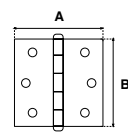

BISAGRA 930 CTP						
SKU	Modelo	Acabado	Presentación y múltiplo de venta	Medidas (in)		Precio sugerido al público con IVA
				A	B	
MX3392		Latón				$ 25.00
MX3391	930 CTP	Cobre Antiguo	Caja 10 Piezas / Corrugado 180 Piezas	3"	3"	$ 25.00
MX3390		Cromo				$ 25.00

Perno suelto.