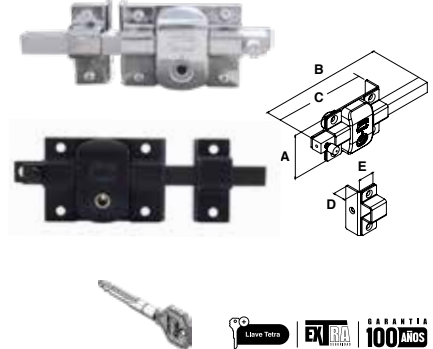

X-900 | EXTRA SEGURIDAD													
SKU	Presentación y múltiplo de venta	Acabado	Función	Medidas (mm)					Precio sugerido al público con IVA				
				A	B	C	D	E					
MX411	Caja 10 Piezas	Cromo	Derecha	Izquierda	66	187	118	24	28	$ 537.00			
MX410										Izquierda	$ 537.00		
MX468	Blíster 6 Piezas		Derecha	Izquierda						Derecha	Izquierda	$ 566.00	
MX469			Izquierda										$ 566.00
MX6922	Caja 10 Piezas	Negro	Derecha	Izquierda	$ 537.00								
MX6923			Izquierda			$ 537.00							

Cerrojo de acero sólido de 78 mm con mecanismo tetra.

X-900 MAX | EXTRA SEGURIDAD									
SKU	Presentación y múltiplo de venta	Acabado	Versión	Medidas (mm)					Precio sugerido al público con IVA
				A	B	C	D	E	
MX3333	Caja 10 Piezas	Cromo	Fija	76	28	47	95	66	$ 573.00

Cerrojo reversible con botón luminiscente.