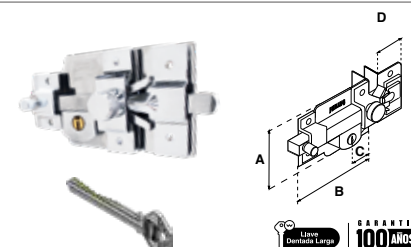

AS-850 | ALTA SEGURIDAD

SKU	Presentación y múltiplo de venta	Acabado	Función	Medidas (mm)				Precio sugerido al público con IVA
				A	B	C	D	
MX5437	Caja 6 Piezas	Cromo	Derecha	95	128	58	48	$ 1,032.00
MX5438			Izquierda					$ 1,032.00

Cerrojo sólido para uso rudo con 2 uñas que actúan como picaporte.