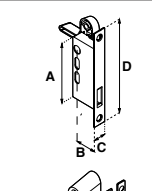

MOD. 425 MC (MARIPOSA - CILINDRO)								
SKU	Acabado	Función	Presentación y múltiplo de venta	Medidas (mm)				Precio sugerido al público con IVA
				A	B	C	D	
MX2038	Natural							$ 399.00
MX2041	Blanco	Derecha / Izquierda	Caja 10 Piezas	74	27	15	114	$ 399.00
MX2044	Duranodik							$ 399.00
Para puertas y ventanas corredizas, uso comercial y residencial.