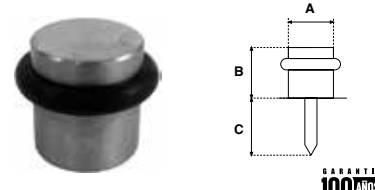

TOPE 57

SKU	Acabado	Presentación y múltiplo de venta	Medidas (mm)			Precio sugerido al público con IVA
			A	B	C	
MX147	Cromo	Caja 25 Piezas	29	62	12	$ 69.00
MX2073	Cromo Satinado					$ 69.00
MX148	Latón					$ 69.00
MX996	Latón Antiguo	Blister 6 Piezas	29	62	12	$ 69.00
MX283	Cromo					$ 74.00
MX2220	Cromo Satinado					$ 74.00
MX284	Latón					$ 74.00
MX1009	Latón Antiguo					$ 74.00
MX6851	Negro					$ 74.00

Tope recto para pared o puerta con protección de hule.

100 AÑOS

TOPE 51

SKU	Acabado	Presentación y múltiplo de venta	Medidas (mm)			Precio sugerido al público con IVA
			A	B	C	
MX2628	Cromo	Caja 25 Piezas	48	22	85	$ 104.00
MX2629	Cromo Satinado					$ 104.00

Tope recto para pared o puerta con protección de hule.

100 AÑOS

TOPE 1054

SKU	Acabado	Presentación y múltiplo de venta	Medidas (mm)			Precio sugerido al público con IVA
			A	B	C	
MX3173	Cromo	Blister 6 Piezas	35	36	30	$ 131.00
MX3172	Latón Antiguo					$ 131.00
MX3174	Níquel Satinado					$ 131.00
MX6848	Negro					$ 131.00

Tope fijapuertas magnético.

100 AÑOS

TOPE MAGNÉTICO

SKU	Acabado	Material	Presentación y múltiplo de venta	Medidas (mm)			Precio sugerido al público con IVA
				A	B	C	
MX5874	Níquel Satinado	Zamac	Corrugado 100 Piezas	35	36	30	$ 104.00

Tope magnético para puertas de madera, fierro, aluminio. Incluye taquete y tornillo para su fijación.

100 AÑOS

TOPE MEDIA LUNA

SKU	Acabado	Material	Presentación y múltiplo de venta	Medidas (mm)			Precio sugerido al público con IVA
				A	B	C	
MX5873	Níquel Satinado	Zamac	Corrugado 200 Piezas	3.5	45	26	$ 47.00

Tope de media luna con goma de plástico suave para mayor resistencia.

100 AÑOS

TOPE CILÍNDRICO

SKU	Acabado	Material	Presentación y múltiplo de venta	Medidas (mm)			Precio sugerido al público con IVA
				A	B	C	
MX5875	Níquel Satín	Acero Inoxidable	Corrugado 400 Piezas	26.5	22.4	25.5	$ 39.00

Tope cilíndrico de fácil colocación.

100 AÑOS