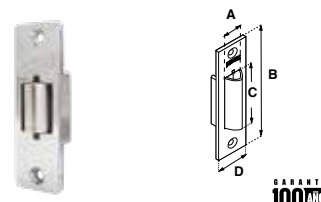

RESBALÓN 46							
SKU	Acabado	Presentación y múltiplo de venta	Medidas (mm)				Precio sugerido al público con IVA
			A	B	C	D	
MX143	Cromo	Caja 25 Piezas	16	83	25	22	$ 131.00

Resbalones para puertas vaiven.