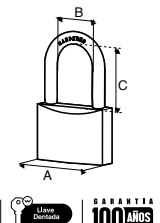

CANDADO DE LATÓN 12 GL GEMELO

SKU	Modelo	Presentación y múltiplo de venta	Medidas (mm)			Precio sugerido al público con IVA
			A	B	C	
MX4604	12 Gancho Largo	Caja 6 piezas	38	19	31	$ 352.00
MX4605	Gemelo	Blíster 6 piezas				$ 367.00