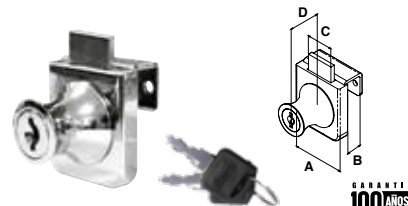

MOD. 180								
SKU	Acabado	Función	Presentación y múltiplo de venta	Medidas (mm)				Precio sugerido al público con IVA
				A	B	C	D	
MX4677	Cromo	Derecha / Izquierda	Caja 24 Piezas	32	10	17	19	$ 62.00
Cerradura para puertas de cristal abatibles.