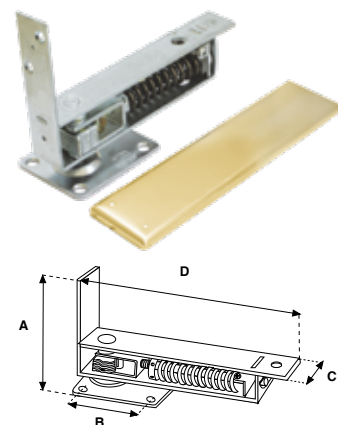

GARANTÍA 100 AÑOS

Precios por pieza expresados en pesos mexicanos, los cuales pueden sufrir cambios sin previo aviso. Los precios publicados en este catálogo son precios sugeridos de venta al público con IVA incluido, por lo cual el distribuidor podrá establecer libremente sus precios de reventa. Los productos presentados en este catálogo, pueden ser modificados, derivados de nuestros procesos de innovación y mejora continua. Todos nuestros productos cuentan con garantía. Las presentaciones de venta de nuestros productos (caja, blister, master, corrugado, etc.) pueden cambiar sin previo aviso. Acotaciones en milímetros, se recomienda solicitar ficha técnica y verificar físicamente previo a realizar instalación y perforación.