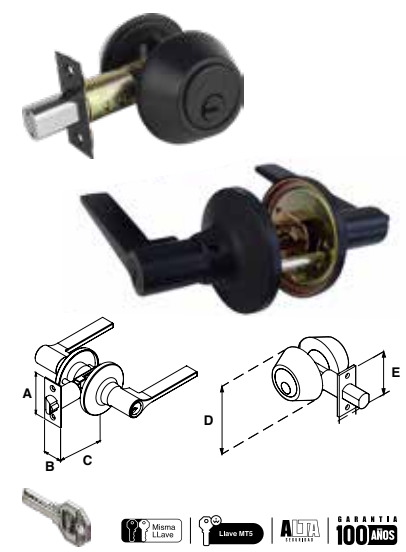

COMBO NOGAL TUBULAR									
SKU	Presentación y múltiplo de venta	Acabado	Función	Medidas (mm)					Precio sugerido al público con IVA
				A	B	C	D	E	
MX6972		Níquel Satinado	Manija Nogal						$ 685.00
MX6974		Negro	Cerrojo Llave / Llave						$ 685.00
MX6971	Caja 1 Pieza	Níquel Satinado	Manija Nogal	57	26	60	65	57	$ 650.00
MX6973		Negro	Cerrojo Llave / Mariposa						$ 650.00

Cerraduras para entrada principal / Abren con la misma llave / Grado 3 ANSI / Pernos de Acero.