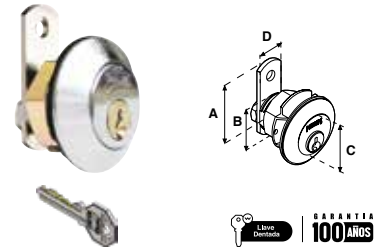

MOD. 63								
SKU	Acabado	Función	Presentación y múltiplo de venta	Medidas (mm)				Precio sugerido al público con IVA
				A	B	C	D	
MX1246	Cromo	Derecha /	Caja 12	32	20	22	14	$ 131.00
		Izquierda	Piezas					

Para cajones, muebles y escritorios. Cerrojo de acción vertical.