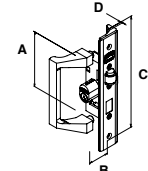

MOD. 525 MC (MARIPOSA-CILINDRO)								
SKU	Acabado	Función	Presentación y múltiplo de venta	Medidas (mm)				Precio sugerido al público con IVA
				A	B	C	D	
MX288	Natural	Derecha / Izquierda	Caja 10 Piezas	99	37	200	3	$ 779.00
Tipo vaiven de doble acción, especial para aulas escolares, hospitales y lugares que requieran salida rápida en caso de emergencia. Backset 28.6 mm.