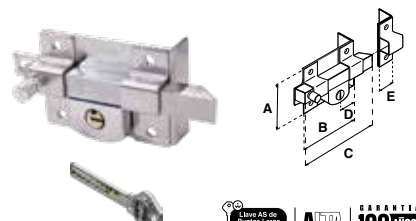

800 CH									
SKU	Presentación y múltiplo de venta	Acabado	Función	Medidas (mm)					Precio sugerido al público con IVA
				A	B	C	D	E	
MX1480	Caja 6 Piezas	Cromo	Derecha	66	118	134	28	24	$ 399.00
MX1481			Izquierda	66	118	134	28	24	$ 399.00

Cerrojo de acero sólido corto con carrera de 28.6 mm.