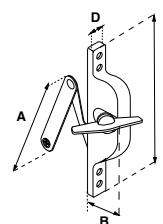

MOD. 43 MAR (MARIPOSA)

SKU	Acabado	Presentación y múltiplo de venta	Medidas (mm)				Precio sugerido al público con IVA
			A	B	C	D	
MX295	Natural						$ 189.00
MX581	Blanco	Caja 25 Piezas	98	97	136	16	$ 189.00
MX299	Duranodik						$ 189.00
MX579	Negro						$ 189.00

Operador de celosías para persianas de vidrio.