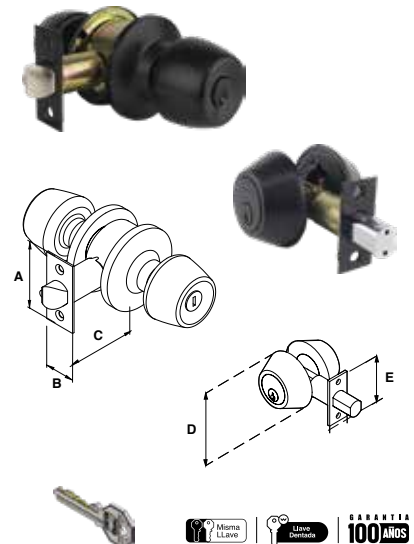

Precios por pieza expresados en pesos mexicanos, los cuales pueden sufrir cambios sin previo aviso. Los precios publicados en este catálogo son precios sugeridos de venta al público con IVA incluido, por lo cual el distribuidor podrá establecer libremente sus precios de reventa. Los productos presentados en este catálogo, pueden ser modificados, derivados de nuestros procesos de innovación y mejora continua. Todos nuestros productos cuentan con garantía. Las presentaciones de venta de nuestros productos (caja, blister, master, corrugado, etc.) pueden cambiar sin previo aviso. Acotaciones en milímetros, se recomienda solicitar ficha técnica y verificar físicamente previo a realizar instalación y perforación.