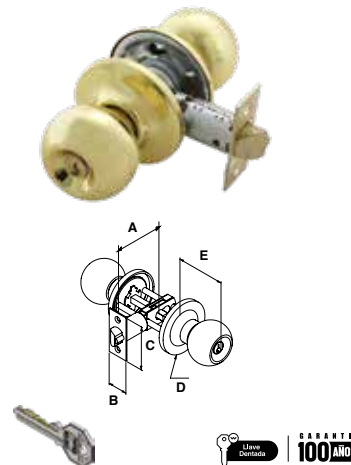

PERILLA BOLI TUBULAR									
SKU	Presentación y múltiplo de venta	Acabado	Función	Medidas (mm)					Precio sugerido al público con IVA
				A	B	C	D	E	
MX81048	Blíster 6 Piezas	Latón Brillante	Baño	60	26	50	Ø 65	65	$ 207.00
MX81050		Latón Antiguo							$ 207.00
MX81046		Cromo Mate							$ 207.00
MX81061	Blíster 6 Piezas	Latón Brillante	Recámara	60	26	50	Ø 65	65	$ 218.00
MX81063		Latón Antiguo							$ 218.00
MX81059		Cromo Mate							$ 218.00

Cerradura para baño, recámara y entrada Grado 3 ANSI / 200 Mil aperturas garantizadas.