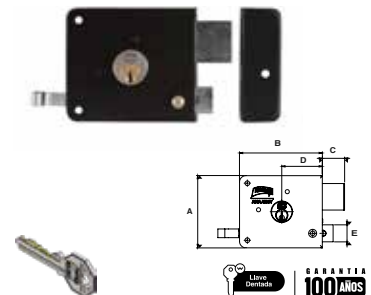

Con cerrojo metálico de 3 pasos, accionado con llave por ambos lados.

175N CL (CLÁSICA)									
SKU	Presentación y múltiplo de venta	Acabado	Función	Medidas (mm)					Precio sugerido al público con IVA
				A	B	C	D	E	
MX6943	Caja 24 Piezas	Beige	Derecha	83	95	25.5	46.5	16.5	$ 284.00
MX6944			Izquierda						$ 284.00
MX6945	Caja 24 Piezas	Negro	Derecha						$ 284.00
MX6946			Izquierda						$ 284.00