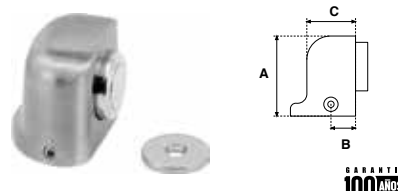

100 AÑOS

TOPE MEDIA LUNA

SKU	Acabado	Material	Presentación y múltiplo de venta	Medidas (mm)			Precio sugerido al público con IVA
				A	B	C	
MX5873	Níquel Satinado	Zamac	Corrugado 200 Piezas	3.5	45	26	$ 47.00

Tope de media luna con goma de plástico suave para mayor resistencia.