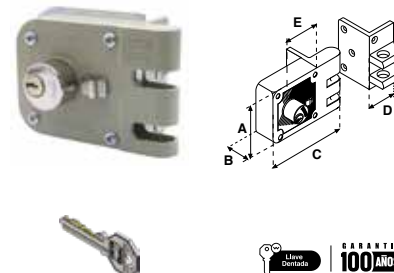

625 IF® DC (INSTAFÁCIL)

SKU	Presentación y múltiplo de venta	Acabado	Función	Medidas (mm)					Precio sugerido al público con IVA
				A	B	C	D	E	
MX2201	Caja 10 Piezas	Beige	Derecha	80	26	115	36	54	$ 551.00
MX2202			Izquierda						$ 551.00
MX2203	Blíster 10 Piezas		Derecha						$ 573.00
MX2204			Izquierda						$ 573.00

Para puertas de abatir o corredizas, incluye placa metálica soldable. Cilindro ensamblado para espesores de puertas hasta 1 1/2".

SKU	Presentación y múltiplo de venta	Acabado	Función	Medidas (mm)					Precio sugerido al público con IVA
				A	B	C	D	E	
MX7054	Caja 10 Piezas	Beige	Derecha	80	26	115	36	54	$ 765.00
MX7055			Izquierda						$ 765.00
MX7058	Blíster 10 Piezas		Derecha						$ 802.00
MX7059			Izquierda						$ 802.00
MX7056	Caja 10 Piezas	Negro	Derecha	80	26	115	36	54	$ 765.00
MX7057			Izquierda						$ 765.00
MX7060	Blíster 10 Piezas		Derecha						$ 802.00
MX7061			Izquierda						$ 802.00

Para puertas de abatir o corredizas, incluye placa metálica soldable. Cilindro ensamblado para espesores de puertas hasta 1 1/2".