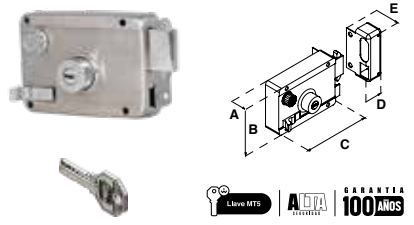

HS-4000-AS 6 IF® | ALTA SEGURIDAD									
SKU	Presentación y múltiplo de venta	Acabado	Función	Medidas (mm)					Precio sugerido al público con IVA
				A	B	C	D	E	
MX2660	Caja 1 Pieza	Acero	Derecha	27	85	120	29	44	$ 650.00
MX2661		inoxidable	Izquierda						$ 650.00
Cerrojo tipo ancla / Caja de acero inoxidable. Cilindro ajustable hasta 2" de espesor de puerta.