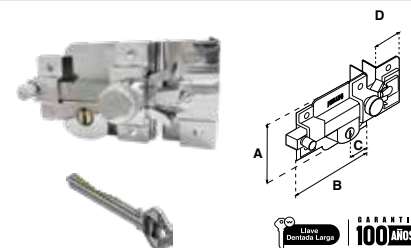

AS-825 | ALTA SEGURIDAD

SKU	Presentación y múltiplo de venta	Acabado	Función	Medidas (mm)				Precio sugerido al público con IVA
				A	B	C	D	
MX5435	Caja 6 Piezas	Cromo	Derecha	75	103	51	39	$ 979.00
MX5436		Cromo	Izquierda					$ 979.00

Cerrojo sólido con 2 uñas que actúan como picaporte.