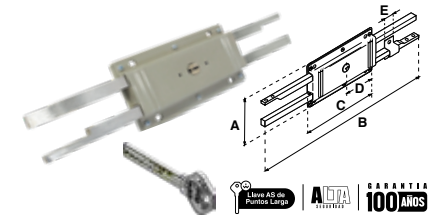

CORTINA AS-740									
SKU	Presentación y múltiplo de venta	Acabado	Función	Medidas (mm)					Precio sugerido al público con IVA
				A	B	C	D	E	
MX5448	Caja 6 Piezas	Beige	Derecha / Izquierda	81	306	140	70	20	$ 1,070.00

Dos cerrojos de acero sólido con mecanismo de cremallera que se extienden en direcciones opuestas, ideal para cortinas metálicas.

CORTINA 745									
SKU	Presentación y múltiplo de venta	Acabado	Función	Medidas (mm)					Precio sugerido al público con IVA
				A	B	C	D	E	
MX414	Caja 6 Piezas	Natural	Derecha / Izquierda	87	140	220	70	28	$ 635.00

Cerrojo de acero sólido con llave PH52 larga para cortinas metálicas.