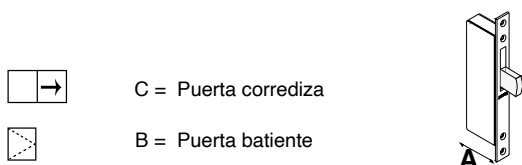

Perfil A		Puerta corrediza 2"	Puerta corrediza 3"	Puerta batiente 1"	Puerta batiente 1 1/2"	Puerta batiente 1 3/4"	Herculite
Cerradura	Largo máximo embutido	Puerta						
Mod. 400	mm 48.2 / In 1.894	C-B						
Mod. 425	mm 33.2 / In 1.307	C						
Mod. 444	NA	C						
Mod. X-450/430	mm 33.4 / In 1.315	B						
Mod. X-455/435	mm 33.4 / In 1.315	C						
Mod. 3000	mm 35.5 / In 1.394	B						
Mod. 3050 / 3055	mm 39.5 / In 1.550	B						
Mod. 550 / 550 CH / 555	mm 40.4 / In 1.590	B						
Mod. 550MAX / 549/549AS	mm 40.4 / In 1.590	B						
Mod. 3060	mm 41.2 / In 1.620	B						
Mod. 3065	mm 41.2 / In 1.620	B						
Mod. 575	mm 41.6 / In 1.640	B						
Mod. 535	mm 47.7 / In 1.878	C						
Mod. 590	mm 52.0 / In 2.047	B						
Mod. 595	mm 52.0 / 2.047	C						
Mod. 525	mm 4 1.5 / In 1.635	B