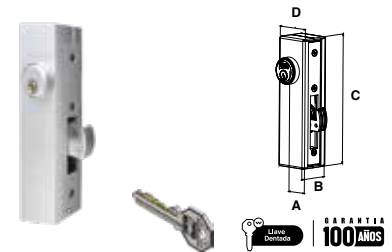

MOD. 550 MAX (MANIJA HUECA)

SKU	Acabado	Función	Presentación y múltiplo de venta	Medidas (mm)				Precio sugerido al público con IVA
				A	B	C	D	
MX3372	Blanco	Derecha /	Caja 10 Piezas	146	24	38	38	$ 559.00
MX3373	Natural	Izquierda						$ 559.00

Para puertas residenciales y comerciales, manija hueca.

MOD. 550 MAX (MANIJA ROBUSTA)

SKU	Acabado	Función	Presentación y múltiplo de venta	Medidas (mm)				Precio sugerido al público con IVA
				A	B	C	D	
MX3423	Natural	Derecha / Izquierda	Caja 10 Piezas	146	29	38	22	$ 559.00
MX3424	Blanco							$ 559.00
MX3425	Duranodik							$ 559.00
MX3426	Negro							$ 559.00

Para puertas residenciales y comerciales, manija robusta.

MOD. 3000 OCEAN

SKU	Acabado	Función	Presentación y múltiplo de venta	Medidas (mm)				Precio sugerido al público con IVA
				A	B	C	D	
MX3375	Blanco	Baño	Caja 10 Piezas	64	24	27	109	$ 601.00
MX3304	Duranodik							$ 601.00
MX3163	Cromo Satinado							$ 601.00
MX3376	Blanco							$ 611.00
MX3306	Duranodik	Recámara	Caja 10 Piezas	64	24	27	109	$ 611.00
MX3305	Cromo Satinado							$ 611.00

Para puertas residenciales y comerciales, manija robusta.

MOD. 590 I PUERTAS ABATIBLES

SKU	Acabado	Función	Presentación y múltiplo de venta	Medidas (mm)				Precio sugerido al público con IVA
				A	B	C	D	
MX2012	Blanco	Derecha / Izquierda	Caja 10 Piezas	153	40	175	25	$ 662.00
MX472	Duranodik							$ 662.00
MX470	Natural							$ 662.00

Backset 28.6mm

MOD. 595 I PUERTAS CORREDIZAS

SKU	Acabado	Función	Presentación y múltiplo de venta	Medidas (mm)				Precio sugerido al público con IVA
				A	B	C	D	
MX2013	Blanco	Derecha / Izquierda	Caja 10 Piezas	28.6	25	175	50	$ 699.00
MX475	Duranodik							$ 699.00
MX473	Natural							$ 699.00

Backset 28.6mm

MOD. 595 CS (CAJA SOLDABLE)