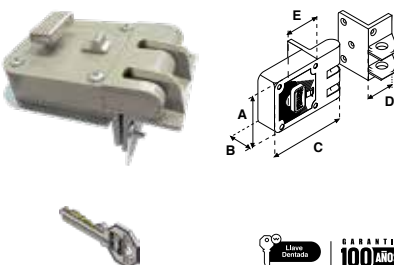

625 DC (CLÁSICA)

SKU	Presentación y múltiplo de venta	Acabado	Función	Medidas (mm)					Precio sugerido al público con IVA
				A	B	C	D	E	
MX84	Caja 10 Piezas	Beige	Derecha	80	26	115	36	54	$ 551.00
MX85			Izquierda						$ 551.00
MX458	Blíster 6 Piezas		Derecha						$ 573.00
MX459			Izquierda						$ 573.00

Para puertas de abatir o corredizas, incluye placa metálica soldable. Cilindro ajustable hasta 2".

625 IF® DC (INSTAFÁCIL)

SKU	Presentación y múltiplo de venta	Acabado	Función	Medidas (mm)					Precio sugerido al público con IVA
				A	B	C	D	E	
MX2201	Caja 10 Piezas	Beige	Derecha	80	26	115	36	54	$ 551.00
MX2202			Izquierda						$ 551.00
MX2203	Blíster 10 Piezas		Derecha						$ 573.00
MX2204			Izquierda						$ 573.00

Para puertas de abatir o corredizas, incluye placa metálica soldable. Cilindro ensamblado para espesores de puertas hasta 1 1/2".

SKU	Presentación y múltiplo de venta	Acabado	Función	Medidas (mm)					Precio sugerido al público con IVA
				A	B	C	D	E	
MX7054	Caja 10 Piezas	Beige	Derecha	80	26	115	36	54	$ 765.00
MX7055			Izquierda						$ 765.00
MX7058	Blíster 10 Piezas		Derecha						$ 802.00
MX7059			Izquierda						$ 802.00
MX7056	Caja 10 Piezas	Negro	Derecha	80	26	115	36	54	$ 765.00
MX7057			Izquierda						$ 765.00
MX7060	Blíster 10 Piezas		Derecha						$ 802.00
MX7061			Izquierda						$ 802.00

Para puertas de abatir o corredizas, incluye placa metálica soldable. Cilindro ensamblado para espesores de puertas hasta 1 1/2".

AS 625 CL (CLÁSICA) | ALTA SEGURIDAD

SKU	Presentación y múltiplo de venta	Acabado	Función	Medidas (mm)					Precio sugerido al público con IVA
				A	B	C	D	E	
MX2536	Caja 20 Piezas	Beige	Derecha	81	22	120	30	54	$ 765.00
MX2537			Izquierda						$ 765.00

Para puertas de abatir y corredizas.

625 MC (CLÁSICA)