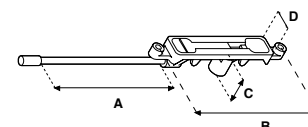

PASADOR MAROMA 3110

SKU	Acabado	Presentación y múltiplo de venta	Medidas (mm)				Precio sugerido al público con IVA
			A	B	C	D	
MX2303	Natural						$ 154.00
MX2305	Blanco	Caja 1 Pieza	250	144	29	24	$ 154.00
MX2304	Duranodik						$ 154.00

Pasador de maroma de embutir con offset de 1/8" (espesor del perfil).