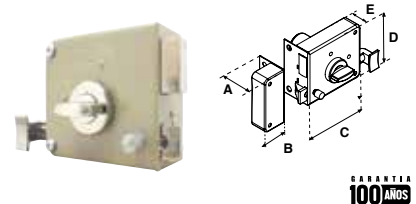

HD 8000 IF | ALTA SEGURIDAD							
SKU	Presentación y múltiplo de venta	Acabado	Función	Medidas (mm)			Precio sugerido al público con IVA
				A	B	C	
MX5922	Caja 1 Pieza	Beige	Reversible	106	146	82	$ 956.00

715 MC CLÁSICA (MARIPOSA/CILINDRO)									
SKU	Presentación y múltiplo de venta	Acabado	Función	Medidas (mm)					Precio sugerido al público con IVA
				A	B	C	D	E	
MX4656	Caja 10 Piezas	Beige	Derecha	45	36	95	83	25	$ 314.00
MX4657			Izquierda	$ 314.00					

Seguridad básica para puertas de abatir / Cilindro ajustable hasta 2" de espesor de puerta.

715 MC IF (MARIPOSA/CILINDRO)									
SKU	Presentación y múltiplo de venta	Acabado	Función	Medidas (mm)					Precio sugerido al público con IVA
				A	B	C	D	E	
MX4658	Caja 10 Piezas	Beige	Derecha	45	36	95	83	25	$ 314.00
MX4659			Izquierda	$ 314.00					

Seguridad básica para puertas de abatir / Cilindro ajustable hasta 2" de espesor de puerta.

COMBO 715 LL (LLAVE LARGA) + 800 L (LIBRE)									
SKU	Presentación y múltiplo de venta	Acabado	Función	Medidas (mm)					Precio sugerido al público con IVA
				A	B	C	D	E	
MX4645	Caja 12 Piezas	715 LL / Negro 800 L / Cromo	Derecha	66	187	95	83	25	$ 642.00
MX4646			Izquierda						$ 642.00
MX4647	Caja 12 Piezas	715 LL / Beige 800 L / Cromo	Derecha						$ 642.00
MX4648			Izquierda						$ 642.00

Ambas abren con la misma llave.

175N IF® (INSTAFÁCIL)									
SKU	Presentación y múltiplo de venta	Acabado	Función	Medidas (mm)					Precio sugerido al público con IVA
				A	B	C	D	E	
MX6947	Caja 24 Piezas	Beige	Derecha	83	95	25.5	46.5	16.5	$ 284.00
MX6948			Izquierda						$ 284.00
MX6951	Blíster 12 Piezas	Negro	Derecha						$ 298.00
MX6952			Izquierda						$ 298.00
MX6949	Caja 24 Piezas	Negro	Derecha						$ 284.00
MX6950			Izquierda						$ 284.00
MX6953	Blíster 12 Piezas	Negro	Derecha	$ 298.00					
MX6954			Izquierda	$ 298.00					

Con cerrojo metálico de 3 pasos, accionado con llave por ambos lados.