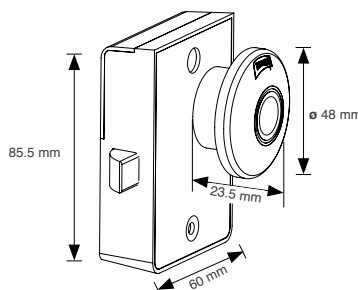

CERRADURA DIGITAL PARA MUEBLE PMD150				
SKU	Descripción	Presentación y múltiplo de venta	Acabado	Precio sugerido al público con IVA
MX7068	Cerradura Digital PMD150	Caja Visual 1 Pieza	Negro	$ 917.00

- Sensor dactilar biométrico de alta sensibilidad y rápida respuesta.
- Admite hasta 100 huellas dactilares, para múltiples usuarios.
- Con luz brillante para ayuda visual de operación.
- Opera con 3 pilas alcalinas tipo AAA de 1.5 V cada una, 4.5 V.
- Interfaz micro USB tipo "C", para alimentación de corriente eléctrica en caso de emergencia.
- Con una llave tipo micro USB, para realizar aperturas sin huella (recomendada para el administrador).
- Ideal para uso en cajones, archiveros, gabinetes, lockers, guardaropas, etc.