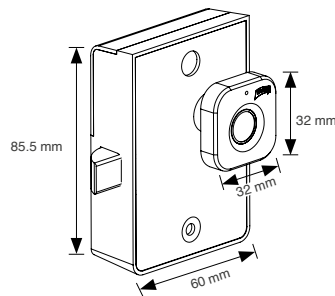

CERRADURA DIGITAL PARA MUEBLE PMD140				
SKU	Descripción	Presentación y múltiplo de venta	Acabado	Precio sugerido al público con IVA
MX7067	Cerradura Digital PMD140	Caja Visual 1 Pieza	Negro	$ 611.00

- Sensor dactilar biométrico de alta sensibilidad y rápida respuesta.
- Admite hasta 20 huellas dactilares, para múltiples usuarios.
- Con luz brillante para ayuda visual de operación.
- Opera con 3 pilas alcalinas tipo AAA de 1.5 V cada una, 4.5 V.
- Interfaz micro USB tipo "C", para alimentación de corriente eléctrica en caso de emergencia.
- Con una llave tipo micro USB, para realizar aperturas sin huella (recomendada para el administrador).
- Ideal para uso en cajones, archiveros, gabinetes, lockers, guardaropas, etc.