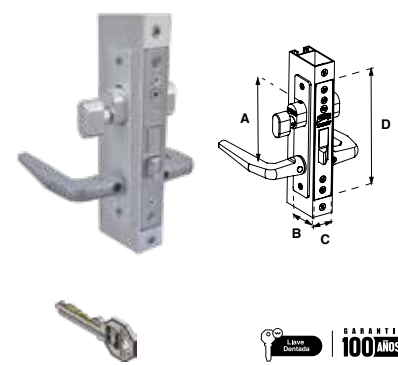

MOD. 549 MC								
SKU	Acabado	Función	Presentación y múltiplo de venta	Medidas (mm)				Precio sugerido al público con IVA
				A	B	C	D	
MX3434	Natural	Derecha / Izquierda	Caja 10 Piezas	110	38	24	146	$ 481.00
MX3435	Blanco							$ 481.00
MX3436	Duranodik							$ 481.00
MX3437	Negro							$ 481.00
MX3439	Bronce Brillante							$ 481.00
MX5318	Tipo Acero Inoxidable							$ 481.00
MX3440	Dorado	$ 481.00						

MOD. 549 AS | ALTA SEGURIDAD								
SKU	Acabado	Función	Presentación y múltiplo de venta	Medidas (mm)				Precio sugerido al público con IVA
				A	B	C	D	
MX4999	Blanco	Derecha / Izquierda	Caja 10 Piezas	110	38	24	146	$ 490.00
MX5000	Natural							$ 490.00
MX5001	Duranodik							$ 490.00
MX5909	Negro							$ 490.00