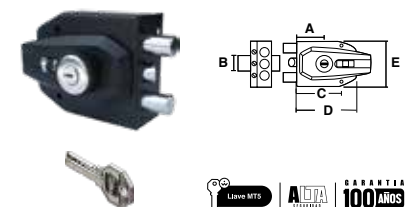

AS-2000 IF® | ALTA SEGURIDAD									
SKU	Presentación y múltiplo de venta	Acabado	Función	Medidas (mm)					Precio sugerido al público con IVA
				A	B	C	D	E	
MX4685	Caja 1 Pieza	Beige	Derecha /	50	30	87	117	98	$ 956.00
MX4720		Negro	Izquierda						$ 956.00

Entrada principal, dos bulones de acero y un picaporte.