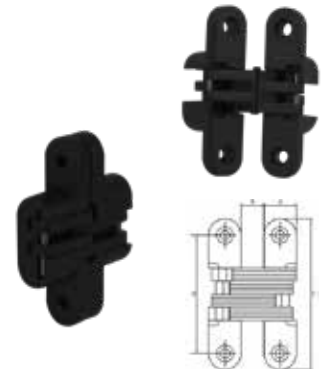

100 AÑOS

JALADERA CURVA

SKU	Acabado	Presentación y múltiplo de venta	Medidas (mm)			Precio sugerido al público con IVA
			Centros (C)	Longitud (L)	Altura	

MX5834	Níquel Satín	Venta por Pieza / Colectivo 25 Piezas	128 mm	136 mm	26 mm	$ 37.00

MX6819	Negro					$ 43.00

MX5835	Níquel Satín	Venta por Pieza / Colectivo 20 Piezas	160 mm	167 mm	28 mm	$ 53.00

MX6820	Negro					$ 57.00

Jaladera hueca para línea de muebles en madera, fierro, mdf, etc. / Material: Aluminio.

JALADERA SOLID T

SKU	Acabado	Presentación y múltiplo de venta	Medidas (mm)			Precio sugerido al público con IVA
			Diámetro	Centros (C)	Longitud (L)	

MX5836	Acero Inox	Venta por Pieza / Colectivo 10 Piezas	10 mm	96 mm	150 mm	$ 56.00

MX6821	Negro					$ 62.00

MX5837	Acero Inox		10 mm	128 mm	200 mm	$ 64.00

MX6822	Negro					$ 69.00

MX5838	Acero Inox		10 mm	160 mm	220 mm	$ 74.00

MX6823	Negro					$ 89.00

MX5839	Acero Inox		10 mm	192 mm	242 mm	$ 78.00

MX6824	Negro					$ 92.00

MX5840	Acero Inox		12 mm	96 mm	150 mm	$ 77.00

MX6825	Negro					$ 86.00

MX5841	Acero Inox		12 mm	128 mm	200 mm	$ 80.00

MX6826	Negro					$ 98.00

MX5842	Acero Inox		12 mm	192 mm	306 mm	$ 104.00

MX6827	Negro					$ 115.00

Jaladera sólida para línea de muebles en madera, fierro, mdf, etc. / Material: Acero Inoxidable.