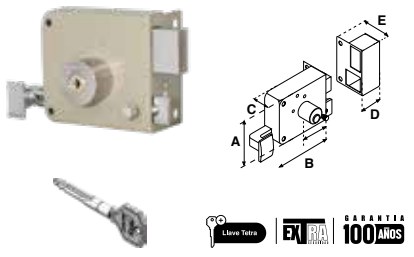

X-720 CL | EXTRA SEGURIDAD									
SKU	Presentación y múltiplo de venta	Acabado	Función	Medidas (mm)					Precio sugerido al público con IVA
				A	B	C	D	E	
MX1739	Caja 10 Piezas	Beige	Derecha	83	95	25	36	45	$ 681.00
MX1740			Izquierda						$ 681.00

Para puertas de abatir con espesores de hasta 1 1/2".

X-720 IF® | EXTRA SEGURIDAD									
SKU	Presentación y múltiplo de venta	Acabado	Función	Medidas (mm)					Precio sugerido al público con IVA
				A	B	C	D	E	
MX1741	Caja 10 Piezas	Beige	Derecha	83	95	25	36	45	$ 681.00
MX1742			Izquierda						$ 681.00
MX1749	Blíster 6 Piezas		Derecha						$ 696.00
MX1750			Izquierda						$ 696.00

Para puertas de abatir. Cilindro ensamblado para espesores de puertas hasta 1 1/2".