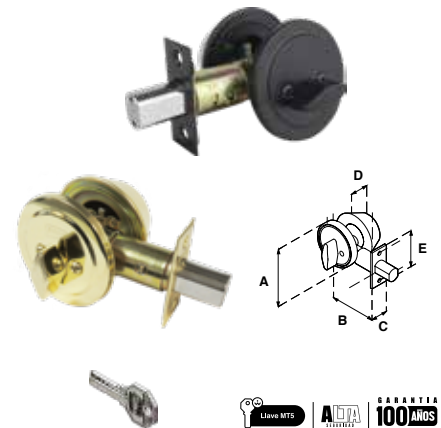

Cerradura para baño, recámara y entrada Grado 3 ANSI / 200 Mil aperturas garantizadas.

CERROJO AS B262 (LLAVE-LLAVE) | ALTA SEGURIDAD

SKU	Presentación y múltiplo de venta	Acabado	Función	Medidas (mm)					Precio sugerido al público con IVA
				A	B	C	D	E	
MX5347		Latón Antiguo							\$302.00
MX5348	Blistér 12 Piezas	Latón Brillante							\$302.00
MX5349		Acero Inoxidable	Llave / Llave	65	50	25	57	25	\$302.00
MX7026	Caja 1 Pieza								\$ 287.00
MX7028	Blistér 1 Pieza	Negro							\$302.00

Cerrojos para departamentos, casas o bodegas / Cerrojo adicional de alta seguridad / Pernos de Acero / Llave de puntos AS.

CERROJO AS B260 (LLAVE-MARIPOSA) | ALTA SEGURIDAD

SKU	Presentación y múltiplo de venta	Acabado	Función	Medidas (mm)					Precio sugerido al público con IVA
				A	B	C	D	E	
MX5350		Latón Antiguo							\$ 287.00
MX5351	Blistér 12 Piezas	Latón Brillante							\$ 287.00
MX5352		Acero Inoxidable	Llave / Mariposa	65	60	25	25	57	\$ 287.00
MX7025	Caja 1 Pieza								\$ 272.00
MX7027	Blistér 1 Pieza	Negro							\$ 287.00

Cerrojos para departamentos, casas o bodegas / Cerrojo adicional de alta seguridad / Pernos de Acero / Llave de puntos AS.

CERROJO B262 (LLAVE-LLAVE)

SKU	Presentación y múltiplo de venta	Acabado	Función	Medidas (mm)					Precio sugerido al público con IVA
				A	B	C	D	E	
MX81217		Latón Brillante							\$ 284.00
MX81218		Latón Antiguo							\$ 284.00
MX81216	Blistér 12 Piezas	Cromo Mate							\$ 284.00
MX81001		Acero Inoxidable	Llave / Llave	65	60	25	25	57	\$ 284.00
MX6986	Caja 1 Pieza								\$ 272.00
MX7014	Blistér 1 Pieza	Negro							\$ 284.00