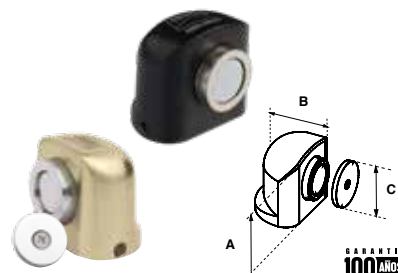

Tope fijapuertas magnético.

100 AÑOS

TOPE MAGNÉTICO

SKU	Acabado	Material	Presentación y múltiplo de venta	Medidas (mm)			Precio sugerido al público con IVA
				A	B	C	
MX5874	Níquel Satinado	Zamac	Corrugado 100 Piezas	35	36	30	\$ 104.00