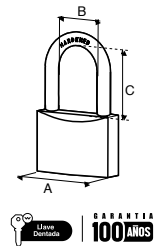

CAJA GUARDALLAVES PARA PARED

SKU	Presentación y múltiplo de venta	Medidas (mm)		Precio a público sugerido con IVA.
		A	B	
MX6894	Caja Visual 1 Pieza	116	95	\$ 428.00

CANDADO DE LATÓN 12 / 12 GL

SKU	Modelo	Presentación y múltiplo de venta	Medidas (mm)			Precio sugerido al público con IVA
			A	B	C	
MX112	12 Gancho Corto	Caja 12 Piezas	38	19	19	\$ 177.00
MX113	12 Gancho Largo					\$ 184.00
MX256	12 Gancho Largo	Blíster 6 Piezas				\$ 193.00