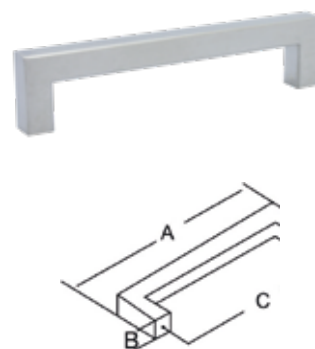

JALADERA CUADRA						
SKU	Acabado	Presentación y múltiplo de venta	Medidas (mm)			Precio sugerido al público con IVA
			Diámetro	Centros (C)	Longitud (L)	
MX5852	Níquel Satín	Venta por Pieza / Colectivo 25 Piezas	12 mm	96 mm	108 mm	$ 69.00
MX6837	Negro			78.00		
MX5845	Níquel Satín			128 mm	140 mm	$ 69.00
MX6830	Negro			86.00		
MX5846	Níquel Satín			160 mm	172 mm	$ 69.00
MX6831	Negro			86.00		
MX5847	Níquel Satín			192 mm	204 mm	$ 77.00
MX6832	Negro			89.00		
MX5848	Níquel Satín			224 mm	236 mm	$ 89.00
MX6833	Negro			104.00		
MX5849	Níquel Satín			256 mm	268 mm	$ 92.00
MX6834	Negro			104.00		
MX5850	Níquel Satín			320 mm	332 mm	$ 104.00
MX6835	Negro			119.00		
MX5851	Níquel Satín			512 mm	524 mm	$ 131.00
MX6836	Negro			142.00