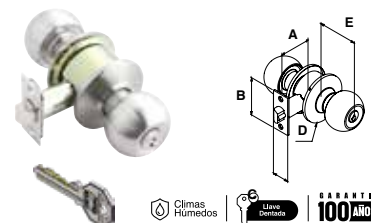

PERILLA CILÍNDRICA GAMMA PRO									
SKU	Presentación y múltiplo de venta	Acabado	Función	Medidas (mm)					Precio sugerido al público con IVA
				A	B	C	D	E	
MX5931	Caja 1	Acero	Baño	60	57	25	Ø 62	62	$ 199.00
MX5930	Pieza	Inoxidable	Recámara						$ 207.00

Con un recubrimiento superficial en su acabado, ideal para climas húmedos.