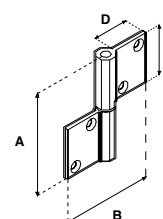

BISAGRA 3327

SKU	Acabado	Presentación y múltiplo de venta	Medidas (mm)				Precio sugerido al público con IVA
			A	B	C	D	
MX2112	Natural						$ 101.00
MX2114	Blanco	Caja 20 Piezas	78	69	38	27	$ 101.00
MX2113	Duranodik						$ 101.00
MX2115	Negro						$ 101.00

Bisagra de aluminio para puertas y ventanas de abatir.