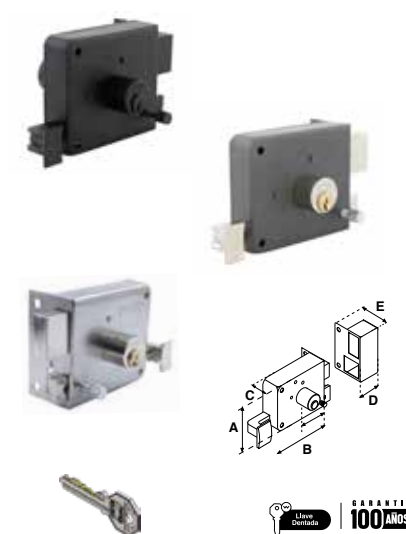

Libro Dentada **100 AÑOS**

AS 715 IF® (INSTAFÁCIL) | ALTA SEGURIDAD

SKU	Presentación y múltiplo de venta	Acabado	Función	Medidas (mm)					Precio sugerido al público con IVA
				A	B	C	D	E	
MX5561	Caja 25 Piezas	Beige	Derecha	83	95	25	36	45	$ 399.00
MX5562			Izquierda						$ 399.00