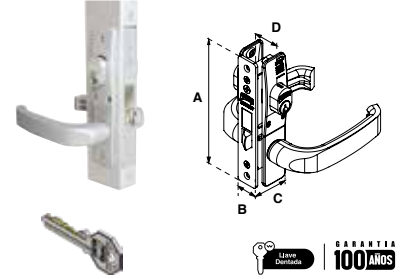

MOD. 3000 OCEAN

SKU	Acabado	Función	Presentación y múltiplo de venta	Medidas (mm)				Precio sugerido al público con IVA
				A	B	C	D	
MX3375	Blanco	Baño	Caja 10 Piezas	64	24	27	109	$ 601.00
MX3304	Duranodik							$ 601.00
MX3163	Cromo Satinado							$ 601.00
MX3376	Blanco							$ 611.00
MX3306	Duranodik	Recámara	Caja 10 Piezas	64	24	27	109	$ 611.00
MX3305	Cromo Satinado							$ 611.00

Para puertas residenciales y comerciales, manija robusta.