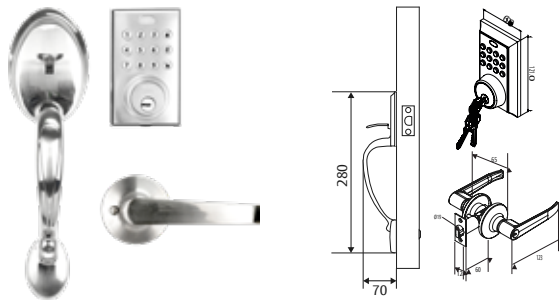

GATILLO DIGITAL PCD 265				
SKU	Modelo	Presentación y múltiplo de venta	Acabado	Precio sugerido al público con IVA
MX7016	Gatillo Nápoles / Manija Fresno + Cerrojo Digital PCD 265			$ 2,522.00
MX7017	Gatillo Nápoles / Manija Tampico + Cerrojo Digital PCD 265			$ 2,522.00
MX7018	Gatillo Venecia / Manija Fresno + Cerrojo Digital PCD 265	Caja Visual 1 Pieza	Níquel Satín	$ 2,446.00
MX7019	Gatillo Venecia / Manija Tampico + Cerrojo Digital PCD 265			$ 2,446.00