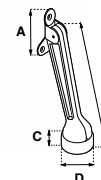

GARANTÍA 100 AÑOS

FIJAPUERTAS 59							
SKU	Acabado	Presentación y múltiplo de venta	Medidas (mm)				Precio sugerido al público con IVA
			A	B	C	D	
MX1222	Cromo	Caja 24 Piezas	46	118	10	23	$ 222.00
MX1223	Latón						$ 222.00
MX1224	Latón Antiguo						$ 222.00
MX2075	Cromo Satinado	Blíster 15 Piezas	46	118	10	23	$ 230.00
MX1415	Cromo						$ 230.00
MX1414	Latón						$ 230.00
MX2221	Cromo Satinado						$ 230.00
MX1416	Latón Antiguo						$ 230.00
MX6853	Negro	Blíster 15 Piezas					$ 230.00