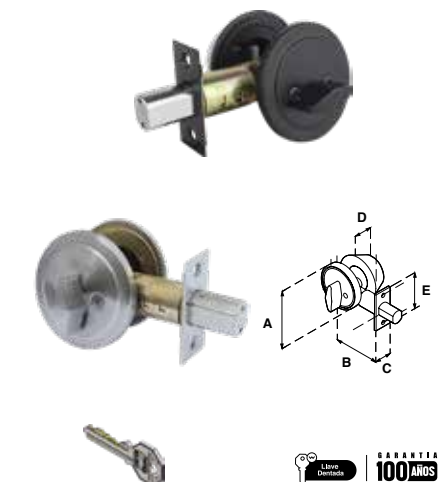

CERROJO B260 (LLAVE-MARIPOSA)

SKU	Presentación y múltiplo de venta	Acabado	Función	Medidas (mm)					Precio sugerido al público con IVA
				A	B	C	D	E	
MX81214		Latón Brillante							$ 269.00
MX81215		Latón Antiguo							$ 269.00
MX81213	Blistér 12 Piezas	Cromo Mate							$ 269.00
MX81002		Acero Inoxidable	Llave / Mariposa	65	60	25	25	57	$ 269.00
MX6985	Caja 1 Pieza								$ 261.00
MX7013	Blistér 1 Pieza	Negro							$ 269.00

Cerrojos para departamentos, casas o bodegas / Seguridad adicional / Pernos de Acero.