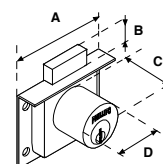

MOD. 24

SKU	Acabado	Función	Presentación y múltiplo de venta	Medidas (mm)				Precio sugerido al público con IVA
				A	B	C	D	
MX5	Cromo	Derecha / Izquierda	Caja Visual 12 Piezas	51	8	19	22	$ 86.00
MX6	Latón							$ 86.00
MX248	Cromo	Derecha / Izquierda	Blister 6 Piezas					$ 96.00
MX249	Latón							$ 96.00

Para cajones, muebles y escritorios. Cerrojo de acción vertical.