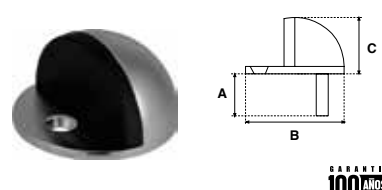

100 AÑOS

TOPE CILÍNDRICO

SKU	Acabado	Material	Presentación y múltiplo de venta	Medidas (mm)			Precio sugerido al público con IVA
				A	B	C	
MX5875	Níquel Satín	Acero Inoxidable	Corrugado 400 Piezas	26.5	22.4	25.5	$ 39.00

Tope cilíndrico de fácil colocación.