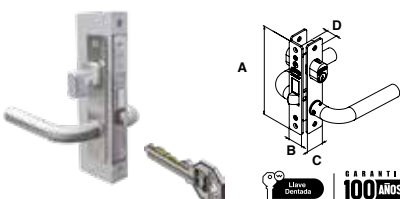

MOD. 570 INOX (LLAVE / MARIPOSA)								
SKU	Acabado	Función	Presentación y múltiplo de venta	Medidas (mm)				Precio sugerido al público con IVA
				A	B	C	D	
MX4865	Tipo Acero Inoxidable	Derecha / Izquierda	Caja 10 Piezas	146	24	29	17	$ 399.00

Para puertas residenciales y comerciales, manija tubular.