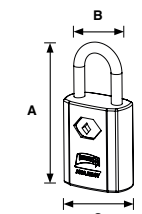

CANDADOS TSA CON LLAVES

SKU	Color	Presentación y múltiplo de venta	Medidas (mm)			Precio sugerido al público con IVA
			A	B	C	
MX6571	Azul	Blistér 1 Pieza	40	15	19.5	$ 86.00
MX6572	Plata					$ 86.00
MX6573	Rojo					$ 86.00
MX6574	Negro					$ 86.00
MX6575	Dorado					$ 86.00
MX6576	Rose Gold					$ 86.00