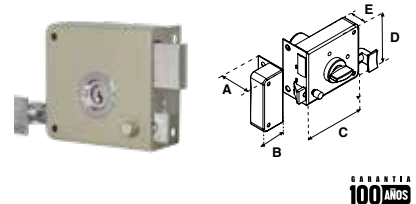

Seguridad básica para puertas de abatir / Cilindro ajustable hasta 2" de espesor de puerta.

715 MC IF (MARIPOSA/CILINDRO)									
SKU	Presentación y múltiplo de venta	Acabado	Función	Medidas (mm)					Precio sugerido al público con IVA
				A	B	C	D	E	
MX4658	Caja 10 Piezas	Beige	Derecha	45	36	95	83	25	$ 314.00
MX4659			Izquierda	$ 314.00