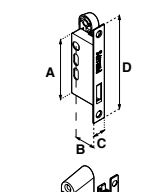

MOD. 425 DC (DOBLE CILINDRO)								
SKU	Acabado	Función	Presentación y múltiplo de venta	Medidas (mm)				Precio sugerido al público con IVA
				A	B	C	D	
MX2037	Natural							$ 436.00
MX2040	Blanco	Derecha / Izquierda	Caja 10 Piezas	74	27	15	114	$ 436.00
MX2043	Duranodik							$ 436.00
Para puertas y ventanas corredizas, uso comercial y residencial.