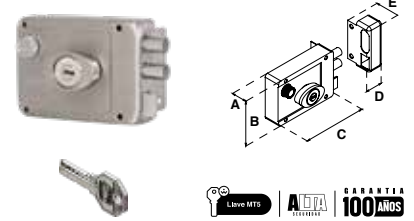

CORTINA 700									
SKU	Presentación y múltiplo de venta	Acabado	Función	Medidas (mm)					Precio sugerido al público con IVA
				A	B	C	D	E	
MX90	Caja 6 Piezas	Beige	Derecha / Izquierda	87	140	220	70	28	$ 765.00
Cerrojo de acero sólido de 6 pasos, ideal para cortinas metálicas.