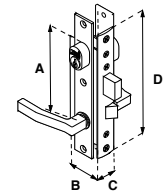

MOD. 575 MM (MANIJA - MANIJA)

SKU	Acabado	Función	Presentación y múltiplo de venta	Medidas (mm)				Precio sugerido al público con IVA
				A	B	C	D	
MX1066	Blanco	Derecha / Izquierda	Caja 6 Piezas	151	38	25	210	$ 673.00
MX888	Duranodik							$ 673.00
MX886	Natural							$ 673.00
MX1065	Negro							$ 673.00
Para puertas residenciales y comerciales.