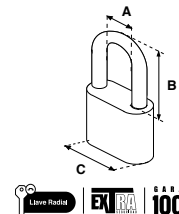

Llave Radial | EX RPA | GARANTÍA 100 AÑOS

Precios por pieza expresados en pesos mexicanos, los cuales pueden sufrir cambios sin previo aviso. Los precios publicados en este catálogo son precios sugeridos de venta al público con IVA incluido, por lo cual el distribuidor podrá establecer libremente sus precios de reventa. Los productos presentados en este catálogo, pueden ser modificados, derivados de nuestros procesos de innovación y mejora continua. Todos nuestros productos cuentan con garantía. Las presentaciones de venta de nuestros productos (caja, blíster, master, corrugado, etc.) pueden cambiar sin previo aviso. Acotaciones en milímetros, se recomienda solicitar ficha técnica y verificar físicamente previo a realizar instalación y perforación.