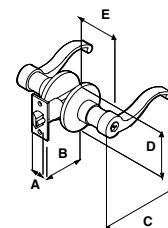

MANIJA SAURA TUBULAR									
SKU	Presentación y múltiplo de venta	Acabado	Función	Medidas (mm)					Precio sugerido al público con IVA
				A	B	C	D	E	
MX81196	Blister 12 Piezas	Latón Brillante	Baño	12	60	108	65	62	$ 330.00
MX81197		Latón Antiguo							$ 330.00
MX81195		Cromo Mate							$ 330.00
MX81199		Latón Brillante	Recámara						$ 341.00
MX81200		Latón Antiguo							$ 341.00
MX81198		Cromo Mate							$ 341.00

Cerradura para baño, recámara y entrada Grado 3 ANSI / 200 Mil aperturas garantizadas.