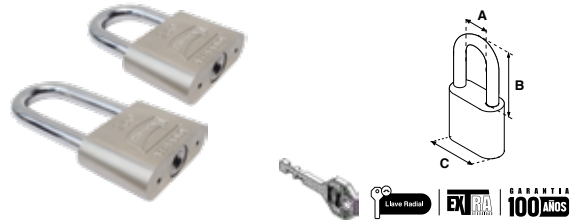

CANDADO DE ACERO TITANIUM 260 / 260 GL

SKU	Modelo	Presentación y múltiplo de venta	Medidas (mm)			Precio sugerido al público con IVA
			A	B	C	
MX5393	Titanium 260 Gancho Corto	Blister 1 Pieza	27	36	60	$ 181.00
MX5396	Titanium 260 Gancho Largo		45			$ 193.00