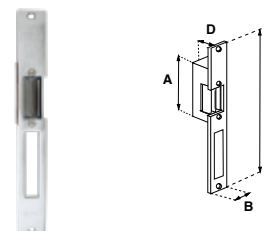

CONTRA ELÉCTRICA 310

SKU	Acabado	Función	Presentación y múltiplo de venta	Medidas (mm)				Precio sugerido al público con IVA
				A	B	C	D	
MX1460	Cromo	Derecha / Izquierda	Caja 1 Pieza	96	28	250	30	$ 611.00

Contra eléctrica para apertura de puertas a larga distancia ideal para cerraduras de embutir y sobreponer.