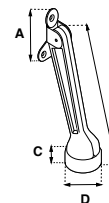

GARANTÍA 100 AÑOS

PASADOR DE SEGURIDAD 44							
SKU	Acabado	Presentación y múltiplo de venta	Medidas (mm)				Precio sugerido al público con IVA
			A	B	C	D	
MX1000	Cromo	Caja 6 Piezas	62	106	21	21	$ 269.00
MX2076	Cromo Satinado						$ 269.00
MX1001	Latón						$ 269.00
MX1002	Latón Antiguo	Blíster 6 Piezas	62	106	21	21	$ 269.00
MX140	Cromo						$ 280.00
MX2222	Cromo Satinado						$ 280.00
MX141	Latón						$ 280.00