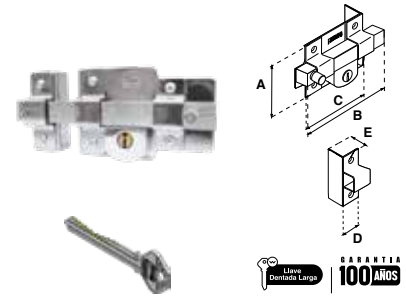

875 FIJA / LIBRE										
SKU	Presentación y múltiplo de venta	Acabado	Modelo	Función	Medidas (mm)					Precio sugerido al público con IVA
					A	B	C	D	E	
MX105	Caja 6 Piezas	Cromo	Fija	Derecha	57	202	131	34	23	$ 596.00
MX106				Izquierda						$ 596.00
MX107				Derecha						$ 596.00
MX108				Izquierda						$ 596.00

Cerrojo robusto de acero sólido con carrera de 78.6 mm.

AS-875 FIJA / LIBRE | ALTA SEGURIDAD										
SKU	Presentación y múltiplo de venta	Acabado	Modelo	Función	Medidas (mm)					Precio sugerido al público con IVA
					A	B	C	D	E	
MX5439	Caja 6 Piezas	Cromo	Fija	Derecha	57	202	131	34	23	$ 642.00
MX5440				Izquierda						$ 642.00
MX5441				Derecha						$ 642.00
MX5442				Izquierda						$ 642.00

Cerrojo robusto de acero sólido con carrera de 78.6 mm.