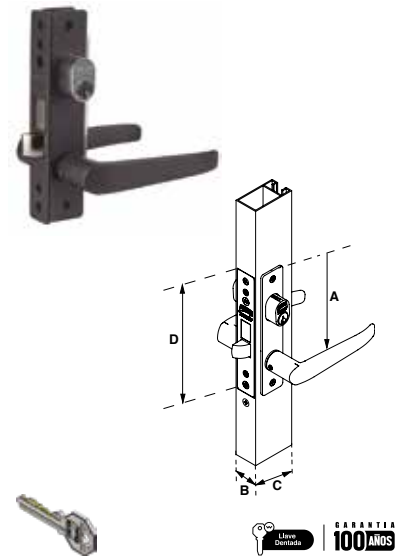

SKU	Acabado	Función	Presentación y múltiplo de venta	Medidas (mm)				Precio sugerido al público con IVA
				A	B	C	D	
MX7044	Blanco							$ 475.00
MX7045	Natural							$ 475.00
MX7046	Negro	Derecha / Izquierda	Caja 10 Piezas	100	24	30	146	$ 475.00
MX7047	Gris Europa							$ 475.00