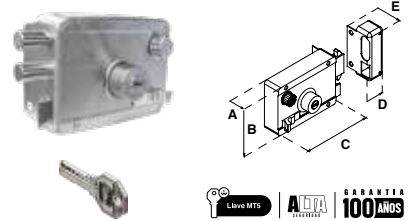

HS-4100-AS 6 IF® | ALTA SEGURIDAD									
SKU	Presentación y múltiplo de venta	Acabado	Función	Medidas (mm)					Precio sugerido al público con IVA
				A	B	C	D	E	
MX2662	Caja 1 Pieza	Acero	Derecha	27	85	120	29	44	$ 642.00
MX2663		inoxidable	Izquierda						$ 642.00
Cerrojo de doble barra (bulones) / Caja de acero inoxidable / Cilindro ensamblado para espesores de puertas de hasta 1 1/2".