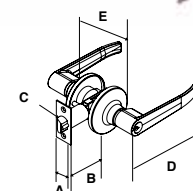

MANIJA TAMPICO TUBULAR									
SKU	Presentación y múltiplo de venta	Acabado	Función	Medidas (mm)					Precio sugerido al público con IVA
				A	B	C	D	E	
MX5962	Blister 12 Piezas	Níquel Satinado	Baño	12	60	Ø 19	123	65	$ 333.00
MX5963		Latón Antiguo							$ 333.00
MX5964		Negro							$ 333.00
MX5965		Níquel Satinado	Recámara						$ 348.00
MX5966		Latón Antiguo							$ 348.00
MX5967		Negro							$ 348.00

Cerradura para baño, recámara y entrada Grado 3 ANSI / 200 Mil aperturas garantizadas.