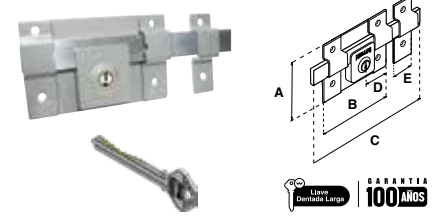

Precios por pieza expresados en pesos mexicanos, los cuales pueden sufrir cambios sin previo aviso. Los precios publicados en este catálogo son precios sugeridos de venta al público con IVA incluido, por lo cual el distribuidor podrá establecer libremente sus precios de reventa. Los productos presentados en este catálogo, pueden ser modificados, derivados de nuestros procesos de innovación y mejora continua. Todos nuestros productos cuentan con garantía. Las presentaciones de venta de nuestros productos (caja, blister, master, corrugado, etc.) pueden cambiar sin previo aviso. Acotaciones en milímetros, se recomienda solicitar ficha técnica y verificar físicamente previo a realizar instalación y perforación.