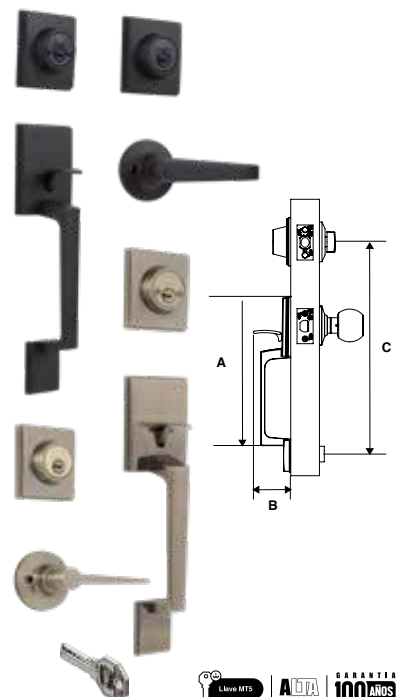

GATILLO NÁPOLES | ALTA SEGURIDAD							
SKU	Presentación y múltiplo de venta	Acabado	Función	Medidas (mm)			Precio sugerido al público con IVA
				A	B	C	
MX5249		Cromo Mate	Perilla Llave / Llave				$ 872.00
MX5250		Latón Antiguo	Perilla Llave / Llave				$ 872.00
MX6990		Negro	Perilla Llave / Llave				$ 872.00
MX5251		Cromo Mate	Perilla Llave / Mariposa				$ 834.00
MX6989		Negro	Perilla Llave / Mariposa				$ 834.00
MX6632		Latón Antiguo	Fresno Llave / Llave				$ 872.00
MX6633		Níquel Satinado	Fresno Llave / Llave				$ 872.00
MX6631		Negro	Fresno Llave / Llave				$ 872.00
MX6635	Caja Visual 1 Pieza	Latón Antiguo	Fresno Llave / Mariposa	260.5	50.5	270.5	$ 834.00
MX6636		Níquel Satinado	Fresno Llave / Mariposa				$ 834.00
MX6634		Negro	Fresno Llave / Mariposa				$ 834.00
MX6638		Latón Antiguo	Tampico Llave / Llave				$ 872.00
MX6639		Níquel Satinado	Tampico Llave / Llave				$ 872.00
MX6637		Negro	Tampico Llave / Llave				$ 872.00
MX6641		Latón Antiguo	Tampico Llave / Mariposa				$ 834.00
MX6642		Níquel Satinado	Tampico Llave / Mariposa				$ 834.00
MX6640		Negro	Tampico Llave / Mariposa				$ 834.00