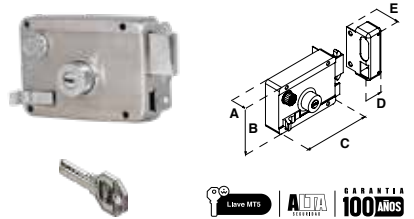

HS-4100-AS 6 CL | ALTA SEGURIDAD									
SKU	Presentación y múltiplo de venta	Acabado	Función	Medidas (mm)					Precio sugerido al público con IVA
				A	B	C	D	E	
MX2656	Caja 1 Pieza	Acero	Derecha	27	85	120	29	44	$ 642.00
MX2657		inoxidable	Izquierda						$ 642.00
Cerrojo de doble barra (bulones) / Caja de acero inoxidable / Cilindro ajustable hasta 2" de espesor de puerta.