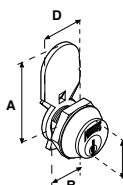

MOD. 60

SKU	Acabado	Función	Presentación y múltiplo de venta	Medidas (mm)				Precio sugerido al público con IVA
				A	B	C	D	
MX16	Cromo	Derecha / Izquierda	Caja 12 Piezas	32	21	22	18	$ 104.00
MX18	Latón							$ 104.00

Incluyen paleta y gancho en el mismo empaque.