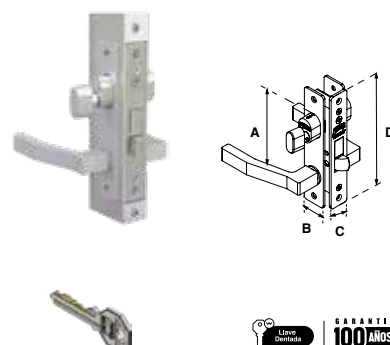

MOD. 570								
SKU	Acabado	Función	Presentación y múltiplo de venta	Medidas (mm)				Precio sugerido al público con IVA
				A	B	C	D	
MX4787	Blanco							$ 401.00
MX4793	Natural							$ 401.00
MX4794	Duranodik							$ 401.00
MX4795	Negro	Derecha / Izquierda	Caja 10 Piezas	146	24	29	17	$ 401.00
MX4805	Bronce Brillante							$ 401.00
MX6926	Gris Europa							$ 401.00

Para puertas residenciales y comerciales.