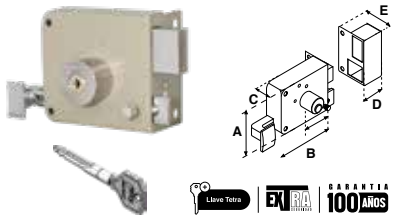

675 B IF® (INSTAFÁCIL)									
SKU	Presentación y múltiplo de venta	Acabado	Función	Medidas (mm)					Precio sugerido al público con IVA
				A	B	C	D	E	
MX5671	Blíster 6 Piezas	Beige	Derecha	97.4	112.4	87	32.4	47	$ 269.00
MX5672			Izquierda						$ 269.00