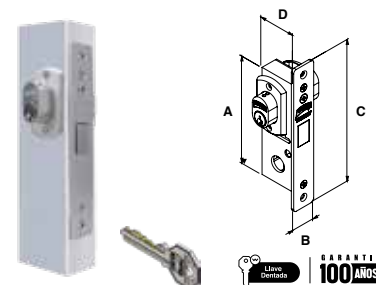

MOD. 550 CH								
SKU	Acabado	Función	Presentación y múltiplo de venta	Medidas (mm)				Precio sugerido al público con IVA
				A	B	C	D	
MX600	Blanco							$ 452.00
MX236	Duranodik	Derecha / Izquierda	Caja 10 Piezas	110	24	146	38	$ 452.00
MX62	Natural							$ 452.00
MX598	Negro							$ 452.00

Para puertas residenciales y comerciales.

MOD. 555 (MARIPOSA-CILINDRO)								
SKU	Acabado	Función	Presentación y múltiplo de venta	Medidas (mm)				Precio sugerido al público con IVA
				A	B	C	D	
MX2105	Blanco							$ 481.00
MX3329	Bronce Brillante							$ 481.00
MX60	Dorado	Derecha / Izquierda	Caja 10 Piezas	110	38	24	146	$ 481.00
MX61	Duranodik							$ 481.00
MX59	Natural							$ 481.00
MX2136	Negro							$ 481.00

Para puertas residenciales y comerciales.