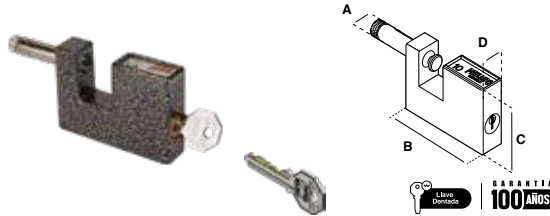

CANDADO METÁLICO 10

SKU	Modelo	Presentación y múltiplo de venta	Medidas (mm)				Precio sugerido al público con IVA
			A	B	C	D	
MX301	Cortina 10	Caja 12 Piezas	12	71	50	18	$ 292.00
MX307		Blistér 6 Piezas					$ 298.00