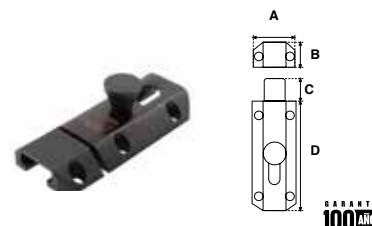

PASADOR EMBUTIDO								
SKU	Acabado	Material	Presentación y múltiplo de venta	Medidas (mm)				Precio sugerido al público con IVA
				A	B	C	D	
MX5890	Negro	Acero Inoxidable	Caja 2 Piezas	8	13	159	13	$ 272.00
MX5891				8	13	199	13	$ 307.00
MX5893	Latón Antiguo			8	13	159	13	$ 272.00
MX5892				8	13	199	13	$ 307.00

Pasador embutido. Diseño angosto para evitar dañar la madera al colocar.