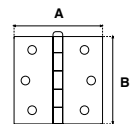

GARANTÍA 100 AÑOS

BISAGRA 825 CTP						
SKU	Modelo	Acabado	Presentación y múltiplo de venta	Medidas (in)		Precio sugerido al público con IVA
				A	B	
MX220	825 CTP	Latón	Caja 10 Piezas / Corrugado 200 Piezas	2 1/2"	2 1/2"	$ 30.00
Perno suelto.