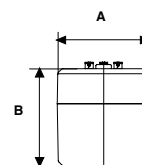

CANDADO PARA BOTELLAS

SKU	Modelo	Presentación y múltiplo de venta	Medidas (mm)		Precio sugerido al público con IVA
			A	B	
MX6535	Candado para Botellas	Blistér 1 Pieza	Ø 45	47	$ 131.00
MX6536		Set Blistér 3 Piezas			$ 298.00

Diseño esbelto, ideal para botellas de vino / De fácil operación y manipulación.