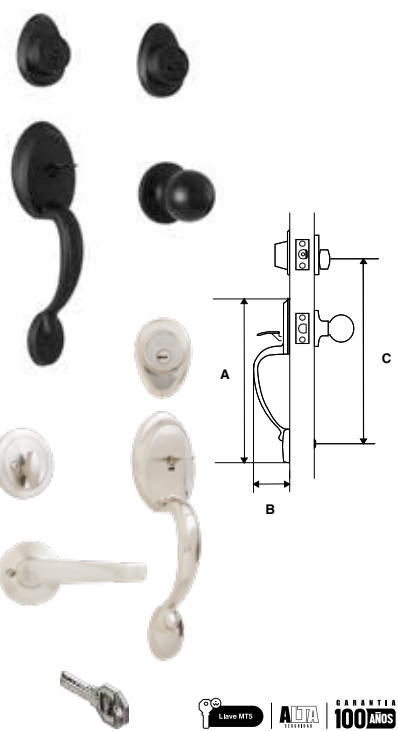

GATILLO VENECIA | ALTA SEGURIDAD							
SKU	Presentación y múltiplo de venta	Acabado	Función	Medidas (mm)			Precio sugerido al público con IVA
				A	B	C	
MX5246		Cromo Mate	Perilla Llave / Llave				$ 834.00
MX5247		Latón Antiguo	Perilla Llave / Llave				$ 834.00
MX5248		Latón Brillante	Perilla Llave / Llave				$ 834.00
MX6988		Negro	Perilla Llave / Llave				$ 834.00
MX6987		Negro	Perilla Llave / Mariposa				$ 791.00
MX6644		Latón Antiguo	Fresno Llave / Llave				$ 834.00
MX6645		Níquel Satinado	Fresno Llave / Llave				$ 834.00
MX6643	Caja Visual 1 Pieza	Negro	Fresno Llave / Llave	280	70	340	$ 834.00
MX6647		Latón Antiguo	Fresno Llave / Mariposa				$ 791.00
MX6648		Níquel Satinado	Fresno Llave / Mariposa				$ 791.00
MX6646		Negro	Fresno Llave / Mariposa				$ 791.00
MX6650		Latón Antiguo	Tampico Llave / Llave				$ 834.00
MX6651		Níquel Satinado	Tampico Llave / Llave				$ 834.00
MX6649		Negro	Tampico Llave / Llave				$ 834.00
MX6653		Latón Antiguo	Tampico Llave / Mariposa				$ 791.00
MX6654		Níquel Satinado	Tampico Llave / Mariposa				$ 791.00
MX6652		Negro	Tampico Llave / Mariposa				$ 791.00