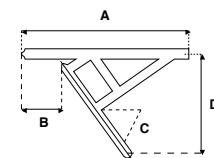

Operador de celosías para persianas de vidrio.

BRAZO DE PROYECCIÓN

SKU	Función / Modelo	Presentación y múltiplo de venta	Medidas (mm)				Precio sugerido al público con IVA
			A	B	C	D	
MX2300	Proyección / 3308 (8")		208	203		132	\$ 74.00
MX2301	Proyección / 3312 (12")	Caja 1 Pieza	400	406	55°	240	\$ 80.00
MX2302	Proyección / 3316 (16")						\$ 115.00