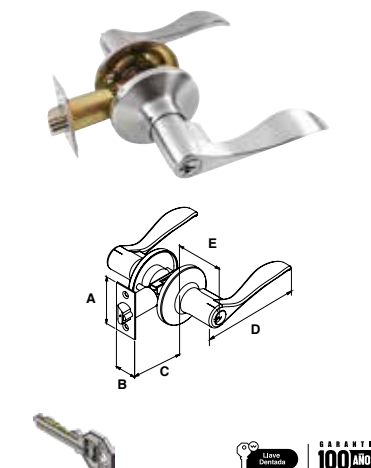

MANIJA NOGAL TUBULAR									
SKU	Presentación y múltiplo de venta	Acabado	Función	Medidas (mm)					Precio sugerido al público con IVA
				A	B	C	D	E	
MX84035	Blíster 12 Piezas	Latón Brillante	Baño	57	26	60	120	57	$ 330.00
MX84036		Latón Antiguo							$ 330.00
MX84034		Cromo Mate							$ 330.00
MX84038		Latón Brillante	Recámara						$ 341.00
MX84039		Latón Antiguo							$ 341.00
MX84037		Cromo Mate							$ 341.00

Cerradura para baño, recámara y entrada Grado 3 ANSI / 200 Mil aperturas garantizadas.