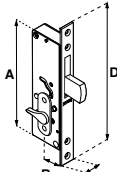

MOD. 435 I PUERTAS CORREDIZAS								
SKU	Acabado	Función	Presentación y múltiplo de venta	Medidas (mm)				Precio sugerido al público con IVA
				A	B	C	D	
MX1876	Blanco	Derecha / Izquierda	Caja 10 Piezas	104	19	20	61	$ 257.00
MX1489	Duranodik							$ 257.00
MX1485	Natural							$ 257.00