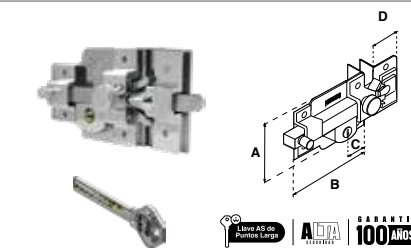

Precios por pieza expresados en pesos mexicanos, los cuales pueden sufrir cambios sin previo aviso. Los precios publicados en este catálogo son precios sugeridos de venta al público con IVA incluido, por lo cual el distribuidor podrá establecer libremente sus precios de venta. Los productos presentados en este catálogo, pueden ser modificados, derivados de nuestros procesos de innovación y mejora continua. Todos nuestros productos cuentan con garantía. Las presentaciones de venta de nuestros productos (caja, blister, master, corrugado, etc.) pueden cambiar sin previo aviso. Acotaciones en milímetros, se recomienda solicitar ficha técnica y verificar físicamente previo a realizar instalación y perforación.