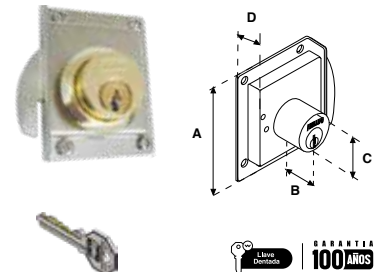

MOD. 72								
SKU	Acabado	Función	Presentación y múltiplo de venta	Medidas (mm)				Precio sugerido al público con IVA
				A	B	C	D	
MX20	Cromo	Derecha	Caja 12 Piezas	46	16	22	8	$ 142.00
MX21		Izquierda						
MX22	Derecha							
MX23	Izquierda							

Para puertas corredizas derechas o izquierdas.