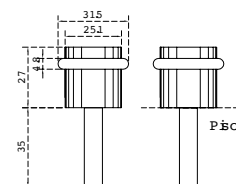

BRK 4154		
SKU	Características	Precio sugerido al público con IVA
MX66733	Tope cilíndrico sólido de fácil colocación con taquete expansible y tuerca de rápido ajuste. • Material: Acero inoxidable • Acabado: Satín	$147.00