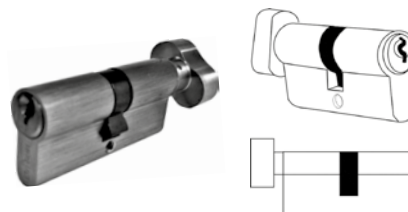

BRK 4753		
SKU	Características	Precio sugerido al público con IVA
MX66615	<p><b>Mecanismo de embutir pestillo - bulones cuadrados de 45 x 85 con escudo.</b></p> <p><b>Material:</b> Placa de acero en acabado níquel satin y mecanismo de acero.</p>	\$242.00

BRK 4754		
SKU	Características	Precio sugerido al público con IVA
MX66901	<p><b>Mecanismo de embutir con bulones y sin pestillo para puertas de madera.</b></p> <p><b>Medidas:</b> 110x78 <b>Material:</b> Placa de acero inoxidable 304 y cuerpo de acero</p>	\$180.00

**Cilindro seguridad estándar**  
Llave - Llave.

BRK 4771				
SKU	Clave comercial	Medidas	Seguridad Estándar	Precio sugerido al público con IVA
MX66626	BRK 4771-70	70 mm 35/35	3 Llaves	\$220.00
MX66627	BRK 4771-80	80 mm 40/40		\$276.00
MX66625	BRK 4771-10	100 mm 50/50		\$334.00

**Cilindro seguridad estándar**  
Llave - Mariposa.

BRK 4772				
SKU	Clave comercial	Medidas	Seguridad Estándar	Precio sugerido al público con IVA
MX66629	BRK 4772-70	70 mm 35/35	3 Llaves	\$234.00
MX66630	BRK 4772-80	80 mm 40/40		\$390.00
MX66628	BRK 4772-100	100 mm 50/50		\$521.00