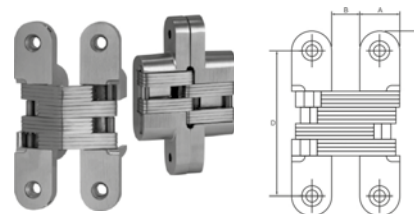

BISAGRAS

Bisagra oculta en zamac para puertas de madera, de gran calidad y diseño esbelto.

- **Capacidad de carga:** 45 y 70 kgs
- **Material:** Zamac
- **Material de la articulación:** Acero inoxidable
- **Acabado:** Satín

BRK 4240							
SKU	Clave comercial	Formato	Medidas				Precio sugerido al público con IVA
			A	B	C	D	
MX66512	BRK 4240-13x45	13 X 45	13	9	45	32	$60.00
MX66513	BRK 4240-13x60	13 X 60	13	8	60.5	47	$89.00
MX66514	BRK 4240-16x70	16 X 70	16	11	70	53.72	$176.00
MX66515	BRK 4240-19x95	19 X 95	19	13	95	74	$194.00
MX66516	BRK 4240-25x118	25 X 118	25	18	117.5	91.5	$337.00