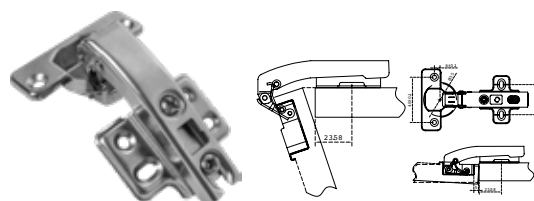

BRK 5306		
SKU	Características	Precio sugerido al público con IVA
MX66547	- Bisagra a 90° - Diámetro: 35 mm - Espesor: 1 mm - Venta por par	$44.00