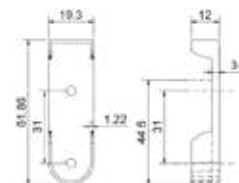

BRK 5452		
SKU	Características	Precio sugerido al público con IVA
	Brida larga para tubo oval.	
MX66562	• Material: Zamac • Acabado: Niquel	$19.00