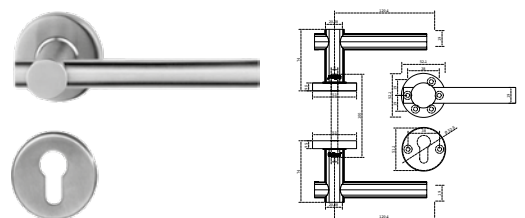

BRK 4707		
SKU	Características	Precio sugerido al público con IVA
MX66703	Manija tubular incluye boca - llave y tornillo. • Medidas: Ø52 x 135.5 x 57.5 mm y boca-llave Ø53 x 10 mm • Material: Acero inoxidable calidad 304 • Acabado: Satin	$779.00