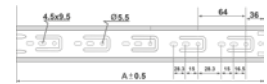

EXTENSIÓN TOTAL								
SKU	Clave comercial	Características	Medidas					Precio sugerido al público con IVA
			Longitud	Ancho	Espesor	A	B	
MX66564	BRK 4250	Corredera de extensión Material: Acero Acabado: Zincado Capacidad: 40 kg	295 mm (12")*	35 mm	0.9 x 0.9 x 0.9 mm	300	33	$49.00
MX66565	BRK 4251		345 mm (14")*			350	41	$56.00
MX66566	BRK 4252		395 mm (16")			400		$65.00
MX66567	BRK 4253		445 mm (18")			450		$68.00
MX66568	BRK 4254		495 mm (20")			500	45	$75.00
MX66569	BRK 4255		545 mm (22")			550		$82.00
MX66570	BRK 4256		595 mm (24")			600		$93.00
MX66571	BRK 4260		250 mm (10")	250		$56.00		
MX66572	BRK 4261		300 mm (12")	300		$66.00		
MX66573	BRK 4262		350 mm (14")	350		$79.00		
MX66574	BRK 4263		400 mm (16")*	45 mm	1 x 1 x 1 mm	400	35	$91.00
MX66575	BRK 4264		450 mm (18")			450		$101.00
MX66576	BRK 4265		500 mm (20")			500		$113.00
MX66577	BRK 4266		550 mm (22")			550		$128.00
MX66578	BRK 4267		600 mm (24")			600		$142.00

CIERRE SUAVE							
SKU	Clave comercial	Características	Medidas				Precio sugerido al público con IVA
			Longitud	Ancho	Espesor	A	
MX66579	BRK 4270	Corredera de extensión Material: Acero Acabado: Zincado Capacidad: 40 kg	350 mm (14")	36 mm	1.2 x 1.2 x 1.2 mm	350	$151.00
MX66580	BRK 4271		400 mm (16")			400	$177.00
MX66581	BRK 4272		450 mm (18")			450	$184.00
MX66582	BRK 4273		500 mm (20")			500	$199.00
MX66583	BRK 4274		550 mm (22")			550	$216.00

PUSH TO OPEN					
SKU	Clave comercial	Características	Medidas		Precio sugerido al público con IVA
			Longitud	A	
MX66584	BRK 4281	Corredera de extensión Material: Acero Acabado: Zincado Capacidad: 40 kg	350 mm (14")	342.5	$137.00
MX66585	BRK 4282		400 mm (16")	392.5	$165.00
MX66586	BRK 4283		450 mm (18")	442.5	$177.00
MX66587	BRK 4284		500 mm (20")	492.5	$180.00
MX66588	BRK 4285		550 mm (22")	540.0	$203.00