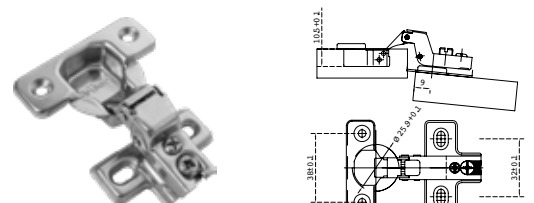

BRK 5340		
SKU	Características	Precio sugerido al público con IVA
MX66555	- Bisagra brazo corto semi - curva - Diámetro: 35 mm - Espesor: 1 mm - Venta por par	$25.00