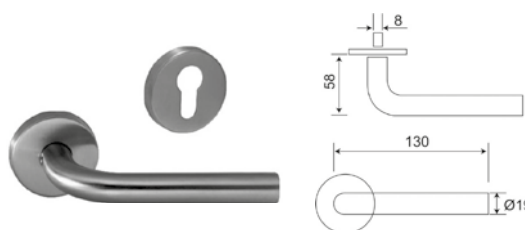

BRK 4701		
SKU	Características	Precio sugerido al público con IVA
MX66697	Manija "J" tubular Incluye su boca - llave y juego de tornillos recortables. - Material: Acero inoxidable calidad 304 - Acabado: Satín	$275.00