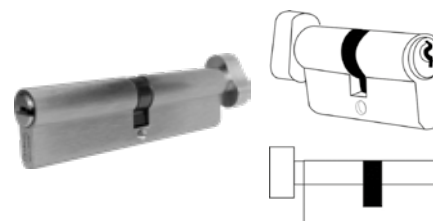

**Cilindro seguridad estándar**  
Llave - Llave.

BRK 4771				
SKU	Clave comercial	Medidas	Seguridad Estándar	Precio sugerido al público con IVA
MX66626	BRK 4771-70	70 mm 35/35	3 Llaves	\$220.00
MX66627	BRK 4771-80	80 mm 40/40		\$276.00
MX66625	BRK 4771-10	100 mm 50/50		\$334.00

**Cilindro seguridad estándar**  
Llave - Mariposa.

BRK 4772				
SKU	Clave comercial	Medidas	Seguridad Estándar	Precio sugerido al público con IVA
MX66629	BRK 4772-70	70 mm 35/35	3 Llaves	\$234.00
MX66630	BRK 4772-80	80 mm 40/40		\$390.00
MX66628	BRK 4772-100	100 mm 50/50		\$521.00

**Cilindro seguridad estándar**  
Llave - Llave. De alta seguridad.

BRK 4773				
SKU	Clave comercial	Medidas	Seguridad Estándar	Precio sugerido al público con IVA
MX66632	BRK 4773-70	70 mm 35/35	5 Llaves	\$253.00
MX66633	BRK 4773-80	80 mm 40/40		\$387.00
MX66631	BRK 4773-100	100 mm 50/50		\$530.00
MX66895	BRK 4773-120	120 mm 60/60		\$560.00
MX66896	BRK 4773-140	140 mm 70/70		\$586.00

**Cilindro de alta seguridad**  
Llave - Mariposa.

BRK 4774				
SKU	Clave comercial	Medidas	Seguridad Estándar	Precio sugerido al público con IVA
MX66635	BRK 4774-70	70 mm 35/35	5 Llaves	\$318.00
MX66636	BRK 4774-80	80 mm 40/40		\$428.00
MX66634	BRK 4774-100	100 mm 50/50		\$657.00
MX66897	BRK 4774-120	120 mm 60/60		\$687.00
MX66898	BRK 4774-140	140 mm 70/70		\$392.00