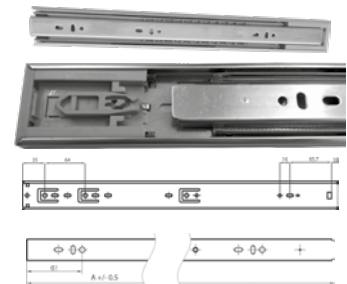

PUSH TO OPEN					
SKU	Clave comercial	Características	Medidas		Precio sugerido al público con IVA
			Longitud	A	
MX66584	BRK 4281	Corredera de extensión Material: Acero Acabado: Zincado Capacidad: 40 kg	350 mm (14")	342.5	$137.00
MX66585	BRK 4282		400 mm (16")	392.5	$165.00
MX66586	BRK 4283		450 mm (18")	442.5	$177.00
MX66587	BRK 4284		500 mm (20")	492.5	$180.00
MX66588	BRK 4285		550 mm (22")	540.0	$203.00