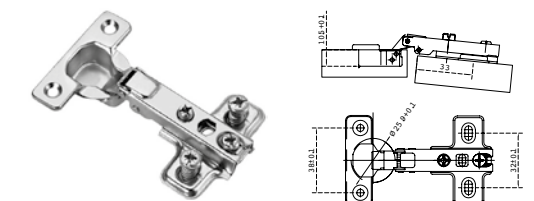

BRK 5330		
SKU	Características	Precio sugerido al público con IVA
MX66552	- Mini bisagra recta - Diámetro: 26 mm - Espesor: 1 mm - Venta por par	$22.00