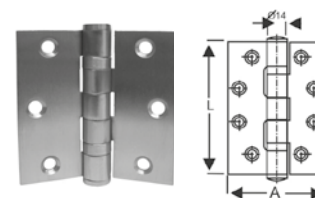

Bisagra en acero inoxidable calidad 304 con baleros para marcos de madera y metálicos, perno suelto y doble balero.

- **Capacidad de carga:** 80 kgs. x 3 pzs.
- **Acabado:** Satín.
- **Material:** Acero inoxidable 304

BRK 4202							
SKU	Clave comercial	Formato	Medidas			Tornillos	Precio sugerido al público con IVA
			Longitud	Ancho	Espesor		
MX66506	BRK 4202-3x3x3	3 x 3 x 3	3"	3"			$96.00
MX66508	BRK 4202-4x4x3	4 x 4 x 3	4"	4"	3 mm		$154.00
MX66507	BRK 4202-45x4x35	4.5 x 4 x 3.5	4.5"	4"	3.5 mm	8	$193.00