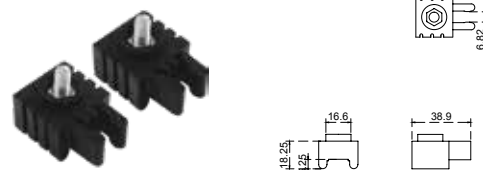

BRK 9602		
SKU	Características	Precio sugerido al público con IVA
MX67165	Tope superior	$40.00