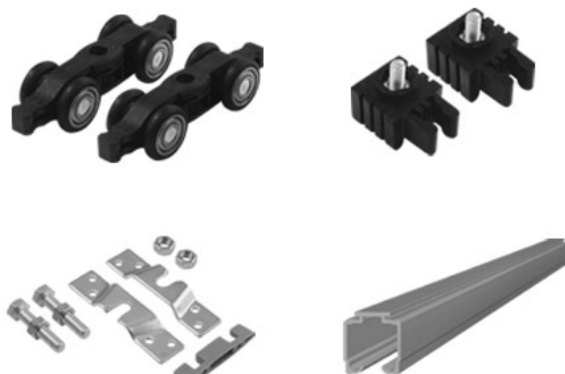

BRK 9600 KIT DE CLOSET CORREDIZO PARA PUERTA DE MADERA

Sistema corredizo para madera o aluminio: BRK 9600

Características generales:

- Capacidad de carga: 100 kg
- Espesor mínimo de puerta: 20 mm
- Ancho mínimo de puerta: 500 mm
- Material: Aluminio
- Acabado: Satinado
- El riel se vende por separado

SKU	Descripción	Precio sugerido al público con IVA
MX67167	Kit de closet corredizo para puertas de madera o aluminio. • Incluye: Carretillas, Topes, Kit de accesorios. (No incluye riel)	$199.00