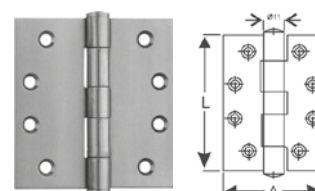

Bisagra de libro en acero inoxidable calidad 201, para marcos de madera, fierro y aluminio

- **Capacidad de carga:** 80 kgs. x 3 pzs.
- **Acabado:** Satín
- **Material:** Acero inoxidable 201

BRK 4201							
SKU	Clave comercial	Formato	Medidas			Tornillos	Precio sugerido al público con IVA
			A	B	C		
MX66502	BRK 4201-2x2x2	2 X 2 x 2	2"	2"			$48.00
MX66501	BRK 4201-25x25x2	2.5 X 2.5 x 2	2.5"	2.5"			$56.00
MX66504	BRK 4201-3x3x2	3 X 3 x 2	3"	3"	2 mm	6	$60.00
MX66503	BRK 4201-35x35x2	3.5 X 3.5 x 2	3.5"	3.5"			$65.00
MX66505	BRK 4201-4x4x25	4 X 4 x 2.5	4"	4"	2.5 mm	8	$96.00