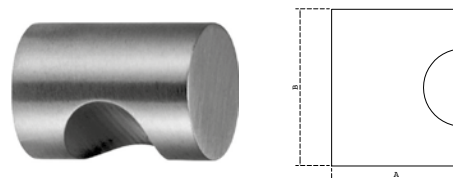

Botón sólido.

• **Material:** Acero inoxidable

BRK 4052				
SKU	Clave comercial	Medidas		Precio sugerido al público con IVA
		Diámetro (A)	Longitud (B)	
MX66690	BRK 4052-15x26	15 mm	26 mm	$37.00
MX66691	BRK 4052-20x28	20 mm	28 mm	$49.00
MX66692	BRK 4052-25x30	25 mm	30 mm	$65.00