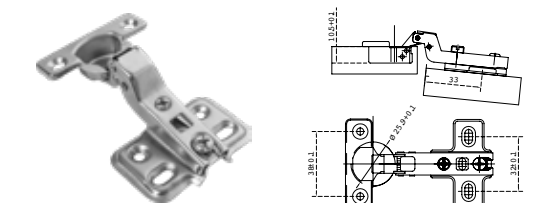

BRK 5331		
SKU	Características	Precio sugerido al público con IVA
MX66553	- Mini bisagra semi - curva - Diámetro: 26 mm - Espesor: 1 mm - Venta por par	$15.00