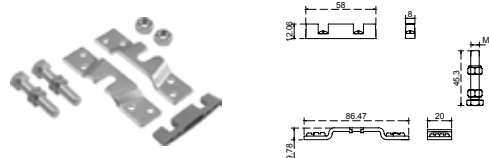

BRK 9603		
SKU	Características	Precio sugerido al público con IVA
MX67166	Kit de accesorios para instalación de sistema corredizo BRK 9600	$60.00