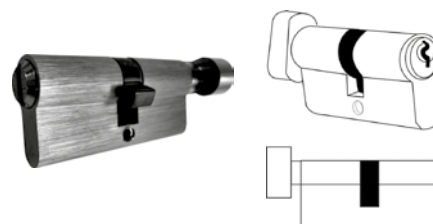

**Cilindro para baño
Desbloqueo - Mariposa.**

BRK 4775				
SKU	Clave comercial	Medidas	Baño	Precio sugerido al público con IVA
MX66638	BRK 4775-70	70 mm 35/35	Sin llaves	$189.00
MX66639	BRK 4775-80	80 mm 40/40		$392.00
MX66637	BRK 4775-100	100 mm 50/50		$521.00