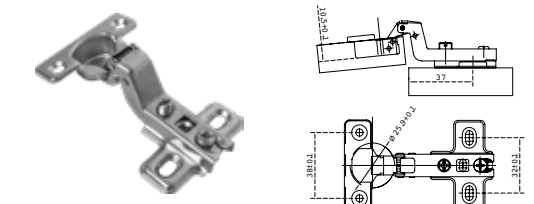

BRK 5332		
SKU	Características	Precio sugerido al público con IVA
MX66554	- Mini bisagra curva - Diámetro: 26 mm - Espesor: 1 mm - Venta por par	$22.00