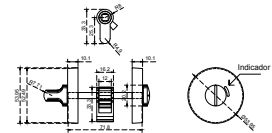

BRK 4010		
SKU	Características	Precio sugerido al público con IVA
MX65751	Pasador con indicador tipo semáforo redondo; para puertas de tambor. • Material: Acero inoxidable 304 • Acabado: Satín • Fijación: Madera - madera • Compatible con el mecanismo embutido BRK 4754 • Color: Rojo / Ocupado. Verde / Libre	$240.00