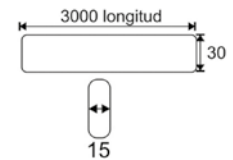

BRK 5450		
SKU	Características	Precio sugerido al público con IVA
	Tubo oval de 3 mts.	
MX66761	• Espesor: 1 mm • Material: Fierro • Acabado: Cromo	$160.00