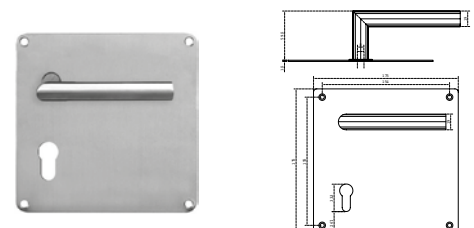

BRK 4712		
SKU	Características	Precio sugerido al público con IVA
MX66693	Manija "L" tubular con placa cuadrada sin boca-llave incluye tornillos. • Medidas: 170 x 170 x 1.5 mm • Material: Acero inoxidable calidad 304 • Acabado: Satin	$609.00