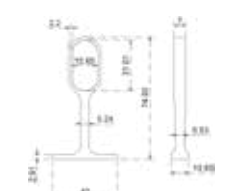

BRK 5453		
SKU	Características	Precio sugerido al público con IVA
	Brida intermedia para tubo oval.	
MX66563	• Material: Zamac • Acabado: Niquel	$17.00

PASADORES

Pasador embutido.
Diseño angosto para evitar dañar la madera al colocar.

- **Material:** Acero inoxidable 304
- **Acabado:** Satín