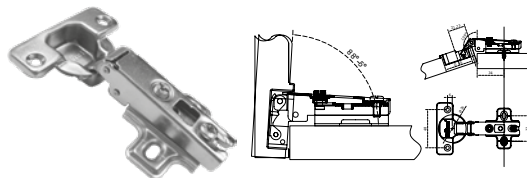

BRK 5360		
SKU	Características	Precio sugerido al público con IVA
MX66557	- Bisagra bidimensional recta - Push to Open - Diámetro: 35 mm - Espesor: 1 mm - Venta por par	$34.00