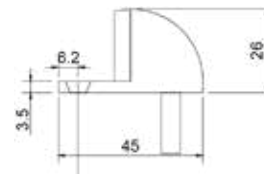

# CALIDAD, DISEÑO, DURABILIDAD Y GARANTÍA.

SÓLO LOS PRODUCTOS BRÜKEN TE LO DAN

TOPES

BRK 4151			
SKU	Clave comercial	Características	Precio sugerido al público con IVA
<b>BRK 4151 A</b>			
MX66729	BRK 4151A	<p><b>Tope de media luna con goma de plástico suave para mayor resistencia.</b></p> <ul style="list-style-type: none"> <li>• Material: Acero Inoxidable 304</li> <li>• Acabado: Satín</li> </ul>	\$109.00
<b>BRK 4151 B</b>			
MX66730	BRK 4151B	<p><b>Tope de media luna con goma de plástico suave para mayor resistencia.</b></p> <ul style="list-style-type: none"> <li>• Material: Zamac</li> <li>• Acabado: Satín</li> </ul>	\$39.00