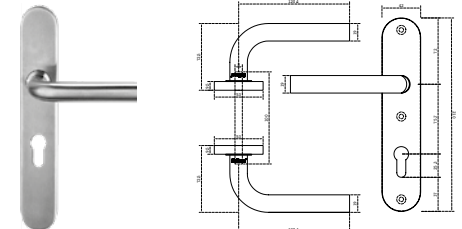

BRK 4709		
SKU	Características	Precio sugerido al público con IVA
MX66705	Manija "J" con placa ovalada incluye tornillos. • Medidas: 228 x 43 x 10 mm • Material: Acero inoxidable calidad 304 • Acabado: Satin	$485.00