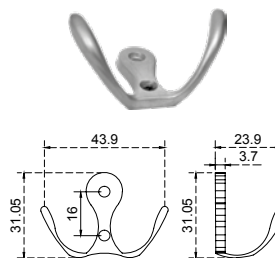

BRK 6903			
SKU	Características	Acabado	Precio sugerido al público con IVA
MX66497	Perchero de pared doble. • Material: Zamac • Longitud a centros: 16 mm	Níquel Satín	$19.00
MX66498	• Longitud: 46 mm • Altura: 29 mm	Cromo Mate	$16.00