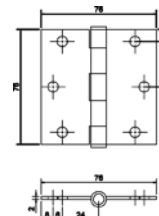

Bisagra arquitectónica sin baleros

• Material: Fierro

BRK 5250 | 5251 | 5252							
SKU	Clave comercial	Acabados	Medidas			Tornillos	Precio sugerido al público con IVA
			Longitud	Ancho	Espesor		
MX66536	BRK 5250	Níquel Satin				6	$17.00
MX66537	BRK 5251	Latón Antiguo	3"	3"	2 mm	6	$22.00
MX66538	BRK 5252	Latón Pulido					$25.00