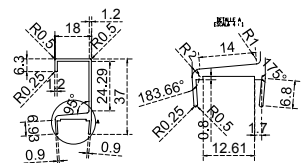

Perfil sencillo para mueble tipo C.

BRK 4022			
SKU	Clave comercial	Acabado	Precio sugerido al público con IVA
MX67574	BRK4022 NAT	Natural	$248.00
MX67575	BRK4022 NG	Negro	$254.00