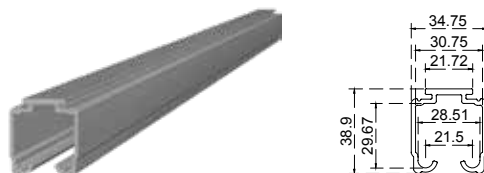

BRK 9604			
SKU	Características	Medidas	Precio sugerido al público con IVA
MX67179	Riel superior	2 M	$367.00
MX67178		3 M	$735.00

CALIDAD, DISEÑO, DURABILIDAD Y GARANTÍA.

SÓLO LOS PRODUCTOS BRÜKEN TE LO DAN