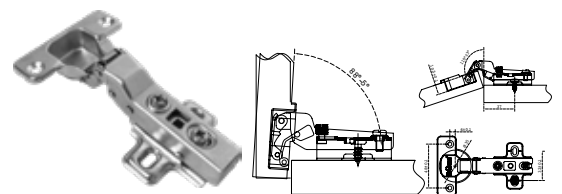

BRK 5321		
SKU	Características	Precio sugerido al público con IVA
MX66550	• Hidráulica semi - curva • Diámetro: 35 mm • Espesor: 1 mm • Venta por pieza • Base clip • Cierre lento	$30.00