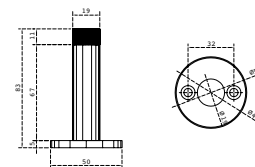

BRK 4153		
SKU	Características	Precio sugerido al público con IVA
MX66732	Tope fijación a muro. • Material: Acero inoxidable 304 • Medidas: Ø19 x 50 x 72 mm	$105.00