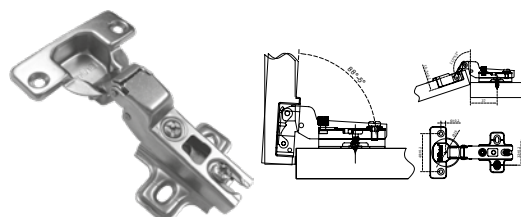

BRK 5361		
SKU	Características	Precio sugerido al público con IVA
MX66558	- Bisagra bidimensional semi - curva - Push to Open - Diámetro: 35 mm - Espesor: 1 mm - Venta por par	$34.00