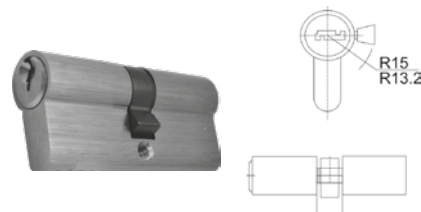

Cilindro seguridad estándar
Llave - Llave.

BRK 4771				
SKU	Clave comercial	Medidas	Seguridad Estándar	Precio sugerido al público con IVA
MX66626	BRK 4771-70	70 mm 35/35	3 Llaves	$220.00
MX66627	BRK 4771-80	80 mm 40/40		$276.00
MX66625	BRK 4771-10	100 mm 50/50		$334.00