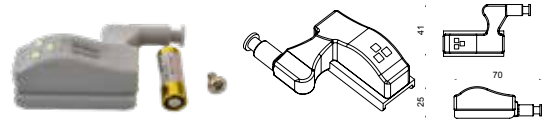

BISAGRAS BIDIMENSIONALES

BRK 1120 A | 1120 B		
SKU	Características	Precio sugerido al público con IVA
MX67595	Luz cálida led para bisagra bidimensional	$25.00
MX67596	Luz fría led para bisagra bidimensional	$25.00