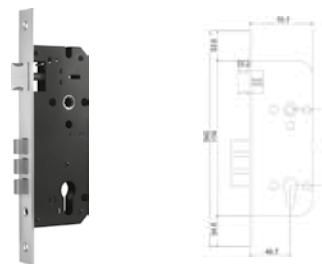

BRK 4753		
SKU	Características	Precio sugerido al público con IVA
MX66615	Mecanismo de embutir pestillo - bulones cuadrados de 45 x 85 con escudo. Material: Placa de acero en acabado níquel satin y mecanismo de acero.	$242.00