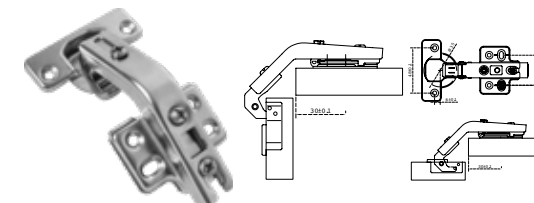

BRK 5307		
SKU	Características	Precio sugerido al público con IVA
MX66548	- Bisagra a 135° - Diámetro: 35 mm - Espesor: 1 mm - Venta por par	$42.00