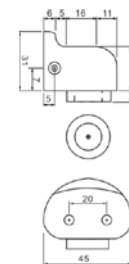

BRK 4152		
SKU	Características	Precio sugerido al público con IVA
MX66731	Tope magnético puertas de madera, fierro, aluminio. Incluye taquete y tornillo para su fijación. • Material: Zamac • Color: Satín	$101.00