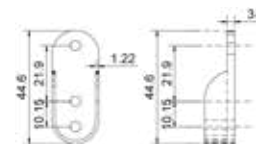

BRK 5451		
SKU	Características	Precio sugerido al público con IVA
	Brida para tubo oval.	
MX66561	• Material: Zamac • Acabado: Niquel	$11.00