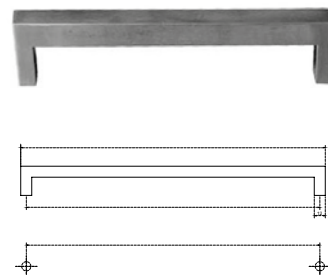

Jaladera "H" para línea de muebles en madera, fierro, mdf, etc. Varias medidas

BRK 4004							
SKU	Clave comercial	Medidas			Tipo	Material	Precio sugerido al público con IVA
		Diámetro	Centros (C)	Longitud (L)			
MX66677	BRK 4004-12x064	12 mm	64 mm	124 mm	Hueca	Acero Inoxidable	\$21.00
MX66678	BRK 4004-12x096		96 mm	150 mm			\$25.00
MX66679	BRK 4004-12x128		128 mm	200 mm			\$25.00
MX66680	BRK 4004-12x160		160 mm	220 mm			\$26.00
MX66681	BRK 4004-12x192		192 mm	242 mm			\$34.00
MX66682	BRK 4004-12x256		256 mm	306 mm			\$37.00
MX66683	BRK 4004-12x288		288 mm	348 mm			\$42.00
MX66684	BRK 4004-12x320		320 mm	370 mm			\$49.00
MX66685	BRK 4004-12x416		416 mm	476 mm			\$60.00

CALIDAD, DISEÑO, DURABILIDAD Y GARANTÍA.

SÓLO LOS PRODUCTOS BRÜKEN TE LO DAN

**Jaladera hueca para línea de mueble de madera, fierro, mdf, etc. Varias medidas.**

• **Material:** Acero inoxidable

BRK 4003					
SKU	Clave comercial	Medidas			Precio sugerido al público con IVA
		Diámetro	Centros	Longitud	
MX66676	BRK 4003-12x96	12 mm	96 mm	108 mm	\$56.00
MX66668	BRK 4003-12x128		128 mm	140 mm	\$65.00
MX66669	BRK 4003-12x160		160 mm	172 mm	\$65.00
MX66670	BRK 4003-12x192		192 mm	204 mm	\$73.00
MX66671	BRK 4003-12x224		224 mm	236 mm	\$73.00
MX66672	BRK 4003-12x256		256 mm	268 mm	\$89.00
MX66673	BRK 4003-12x320		320 mm	332 mm	\$96.00
MX66674	BRK 4003-12x512		512 mm	524 mm	\$138.00
MX66675	BRK 4003-12x608		608 mm	620 mm	\$153.00