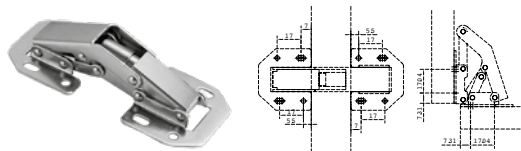

BRK 5341		
SKU	Características	Precio sugerido al público con IVA
MX66556	- Bisagra bidimensional de sobreponer - Espesor: 1 mm - Venta por pieza	$21.00