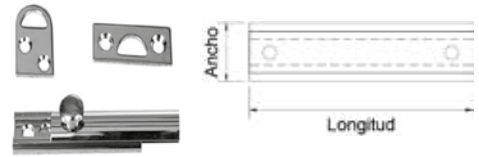

Pasador sobrepuesto.

- **Material:** Latón
- **Acabado:** Níquel satín

BRK 4306					
SKU	Clave comercial	Medidas			Precio sugerido al público con IVA
		Longitud	Longitud (mm)	Ancho	
MX66748	BRK 4306-16X45	4.5"	88	16 mm	$263.00