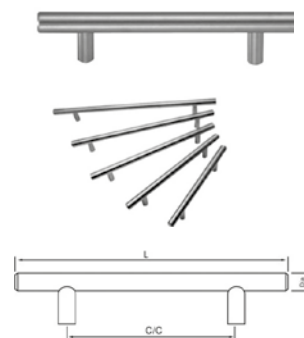

Jaladera "H" sólida para línea de muebles en madera, fierro, mdf, etc.
Varias medidas entre centros y largo total.

• Material: Acero inoxidable

BRK 4001 A					
SKU	Clave comercial	Medidas			Precio sugerido al público con IVA
		Diámetro	Centros (C)	Longitud (L)	
MX66658	BRK4001 A 150MM	10 mm	96 mm	150 mm	$48.00
MX66659	BRK4001 A 200MM		128 mm	200 mm	$57.00
MX66660	BRK4001 A 280MM		230 mm	280 mm	$56.00
MX66661	BRK4001 A 370MM		320 mm	370 mm	$52.00
MX66662	BRK4001 A 150MM	12 mm	96 mm	150 mm	$65.00
MX66663	BRK4001 A 200MM		128 mm	200 mm	$73.00