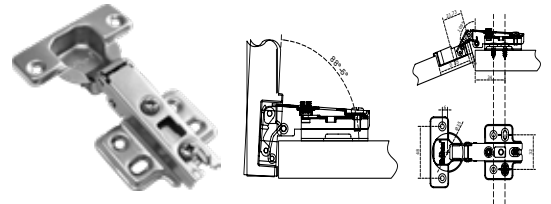

**Bisagra alargada para marcos de madera.**

• Material: Fierro.

BRK 5270   5271						
SKU	Clave comercial	Acabados	Medidas			Precio sugerido al público con IVA
			Longitud	Ancho	Espesor	
MX66541	BRK 5270	Níquel Satin	73 mm	46 mm	1.3 mm	\$12.00
MX66542	BRK 5271	Latón Antiguo				\$12.00

**BISAGRAS BIDIMENSIONALES**

BRK 1120 A   1120 B		
SKU	Características	Precio sugerido al público con IVA
MX67595	Luz cálida led para bisagra bidimensional	\$25.00
MX67596	Luz fría led para bisagra bidimensional	\$25.00

**Nota:** Precio no incluye la bisagra. Precio por luz LED. Incluye Batería.

BRK 5300		
SKU	Características	Precio sugerido al público con IVA
MX66543	<ul style="list-style-type: none"> <li>• Recta</li> <li>• <b>Diámetro:</b> 35 mm</li> <li>• <b>Espesor:</b> 1 mm</li> <li>• Venta por par</li> </ul>	\$22.00