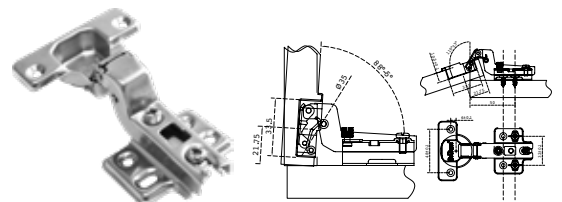

BRK 5302		
SKU	Características	Precio sugerido al público con IVA
MX66545	• Curva • Diámetro: 35 mm • Espesor: 1 mm • Venta por par	$22.00