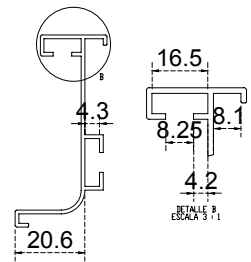

Perfil Gola L con espacio para luz LED.

BRK 4021			
SKU	Clave comercial	Acabado	Precio sugerido al público con IVA
MX67572	BRK4021 NAT	Natural	$323.00
MX67573	BRK4021 NG	Negro	$328.00