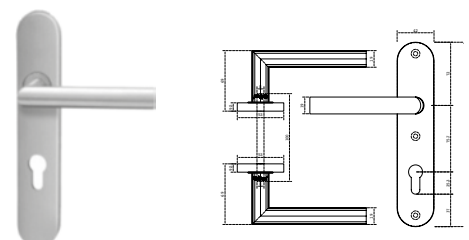

BRK 4708		
SKU	Características	Precio sugerido al público con IVA
MX66704	Manija "L" tubular con placa ovalada incluye tornillos. • Medidas: 228 x 43 x 10 mm • Material: Acero inoxidable calidad 304 • Acabado: Satin	$485.00