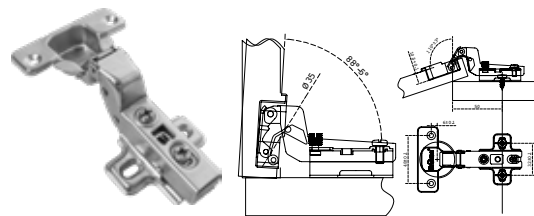

BRK 5322		
SKU	Características	Precio sugerido al público con IVA
MX66551	- Hidráulica curva - Diámetro: 35 mm - Espesor: 1 mm - Venta por pieza - Base clip - Cierre lento	$30.00