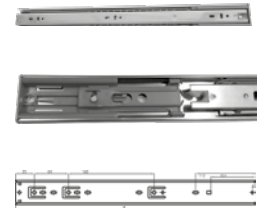

EXTENSIÓN TOTAL								
SKU	Clave comercial	Características	Medidas					Precio sugerido al público con IVA
			Longitud	Ancho	Espesor	A	B	
MX66564	BRK 4250	Corredera de extensión Material: Acero Acabado: Zincado Capacidad: 40 kg	295 mm (12")*	35 mm	0.9 x 0.9 x 0.9 mm	300	33	$49.00
MX66565	BRK 4251		345 mm (14")*			350	41	$56.00
MX66566	BRK 4252		395 mm (16")			400		$65.00
MX66567	BRK 4253		445 mm (18")			450		$68.00
MX66568	BRK 4254		495 mm (20")			500	45	$75.00
MX66569	BRK 4255		545 mm (22")			550		$82.00
MX66570	BRK 4256		595 mm (24")			600		$93.00
MX66571	BRK 4260		250 mm (10")	250		$56.00		
MX66572	BRK 4261		300 mm (12")	300		$66.00		
MX66573	BRK 4262		350 mm (14")	350		$79.00		
MX66574	BRK 4263		400 mm (16")*	45 mm	1 x 1 x 1 mm	400	35	$91.00
MX66575	BRK 4264		450 mm (18")			450		$101.00
MX66576	BRK 4265		500 mm (20")			500		$113.00
MX66577	BRK 4266		550 mm (22")			550		$128.00
MX66578	BRK 4267		600 mm (24")			600		$142.00

CIERRE SUAVE							
SKU	Clave comercial	Características	Medidas				Precio sugerido al público con IVA
			Longitud	Ancho	Espesor	A	
MX66579	BRK 4270	Corredera de extensión Material: Acero Acabado: Zincado Capacidad: 40 kg	350 mm (14")	36 mm	1.2 x 1.2 x 1.2 mm	350	$151.00
MX66580	BRK 4271		400 mm (16")			400	$177.00
MX66581	BRK 4272		450 mm (18")			450	$184.00
MX66582	BRK 4273		500 mm (20")			500	$199.00
MX66583	BRK 4274		550 mm (22")			550	$216.00