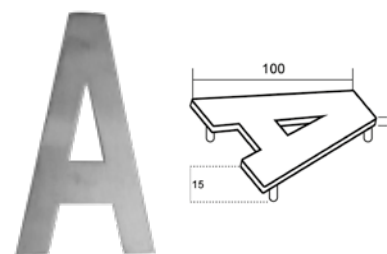

LETRAS, NÚMEROS Y SEÑALÉTICA

BRK 4103 - A			
SKU	Clave comercial	Características	Precio sugerido al público con IVA
MX66725	BRK 4103A	Letras con gran resistencia a la corrosión idóneos para colocar al exterior. • Material: Acero inoxidable calidad 304 • Enumeración: A • Longitud A: 100 mm	$146.00