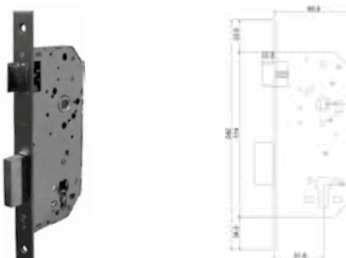

BRK 4752		
SKU	Características	Precio sugerido al público con IVA
MX66614	Mecanismo de embutir pestillo - pasador de 50 x 85 con escudo. Material: Placa de acero inoxidable 304 en acabado satinado y mecanismo de acero.	$236.00