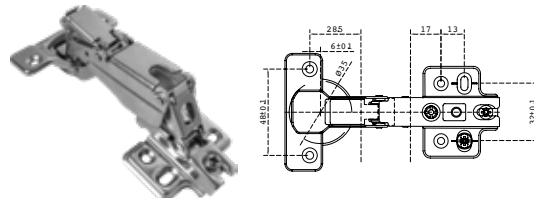

BRK 5305		
SKU	Características	Precio sugerido al público con IVA
MX66546	- Bisagra a 165° - Diámetro: 35 mm - Espesor: 1 mm - Venta por pieza	$43.00