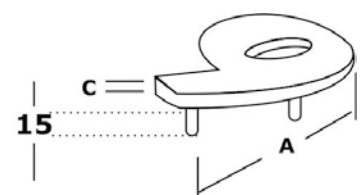

Precios por pieza expresados en pesos mexicanos, los cuales pueden sufrir cambios sin previo aviso. Los precios publicados en este catálogo son precios sugeridos de venta al público con IVA incluido, por lo cual el distribuidor podrá establecer libremente sus precios de reventa. Los productos presentados en este catálogo, pueden ser modificados, derivados de nuestros procesos de innovación y mejora continua. Todos nuestros productos cuentan con garantía. Las presentaciones de venta de nuestros productos (caja, blister, master, corrugado, etc.) pueden cambiar sin previo aviso. Acotaciones en milímetros, se recomienda solicitar ficha técnica y verificar físicamente previo a realizar instalación y perforación.