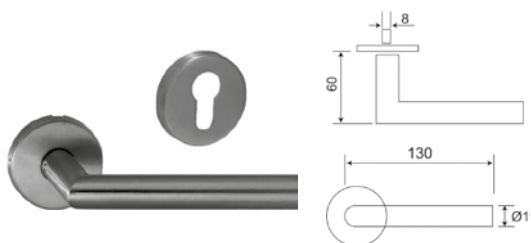

BRK 4702		
SKU	Características	Precio sugerido al público con IVA
MX66698	Manija "L" tubular Incluye su boca - llave y juego de tornillos recortables. - Material: Acero inoxidable calidad 304 - Acabado: Satín	$300.00