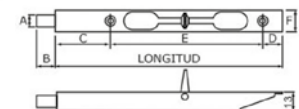

BRK 4300											
SKU	Clave comercial	Medidas									Precio sugerido al público con IVA
		Longitud	Longitud (mm)	Ancho	A	B	C	D	E	F	
MX66745	4300IL6	6 1/4"	159							110 mm	$101.00
MX66746	4300IL8	8"	200							150 mm	$111.00
MX66742	4300IL10	10"	255	3/4"	8 mm	13 mm	36 mm	13 mm	205 mm	16 mm	$128.00
MX66743	4300IL12	12"	300						250 mm		$153.00
MX66744	4300IL18	17 3/4"	450						400 mm		$225.00

Precios por pieza expresados en pesos mexicanos, los cuales pueden sufrir cambios sin previo aviso. Los precios publicados en este catálogo son precios sugeridos de venta al público con IVA incluido, por lo cual el distribuidor podrá establecer libremente sus precios de reventa. Los productos presentados en este catálogo, pueden ser modificados, derivados de nuestros procesos de innovación y mejora continua. Todos nuestros productos cuentan con garantía. Las presentaciones de venta de nuestros productos (caja, blister, master, corrugado, etc.) pueden cambiar sin previo aviso. Acotaciones en milímetros, se recomienda solicitar ficha técnica y verificar físicamente previo a realizar instalación y perforación.