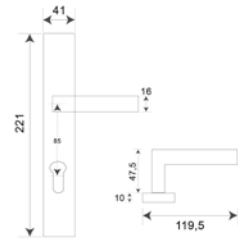

BRK 4710		
SKU	Características	Precio sugerido al público con IVA
MX66873	Manija "C" con placa cuadrada incluye tornillos. • Medidas: 210 x 42 x 10 mm • Material: Acero inoxidable calidad 304 • Acabado: Satín	$511.00