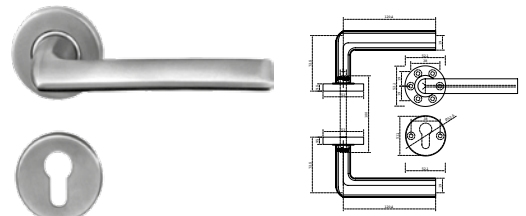

BRK 4706		
SKU	Características	Precio sugerido al público con IVA
MX66702	Manija sólida incluye boca - llave y tornillos. • Medidas: Ø52 x 131 x 60 mm y boca-llave Ø53 x 10 mm • Material: Acero inoxidable calidad 304 • Acabado: Satin	$494.00