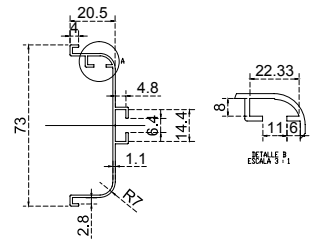

PERFIL GOLA

Perfil Gola C con espacio para luz LED.

BRK 4020			
SKU	Clave comercial	Acabado	Precio sugerido al público con IVA
MX67570	BRK4020 NAT	Natural	$372.00
MX67571	BRK4020 NG	Negro	$372.00