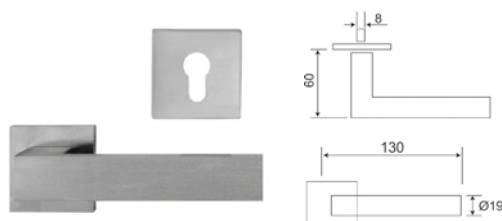

BRK 4703		
SKU	Características	Precio sugerido al público con IVA
MX66699	Manija "C" hueca Incluye su boca - llave y juego de tornillos recortables. - Material: Acero inoxidable calidad 304 - Acabado: Satín	$427.00