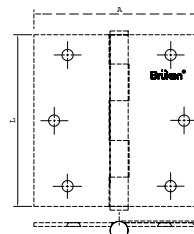

Bisagra arquitectónica con baleros

• Material: Fierro

BRK 5240 | 5241 | 5242 | 5244 | 5245						
SKU	Clave comercial	Medidas			Tornillos	Precio sugerido al público con IVA
		Longitud	Ancho	Espesor		
MX66532	BRK 5240				6	$26.00
MX66533	BRK 5241	3"	3"	2 mm		$30.00
MX66534	BRK 5242					$30.00
MX66535	BRK 5245	4"	4"	3 mm		$80.00