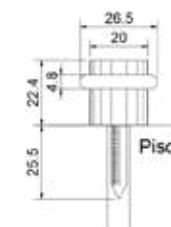

BRK 4156		
SKU	Características	Precio sugerido al público con IVA
MX66735	Tope cilíndrico de fácil colocación. • Material: Acero inoxidable 201 • Acabado: Satín	$30.00