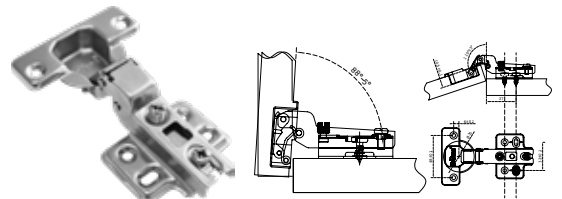

BRK 5301		
SKU	Características	Precio sugerido al público con IVA
MX66544	• Semi - curva • Diámetro: 35 mm • Espesor: 1 mm • Venta por par	$22.00