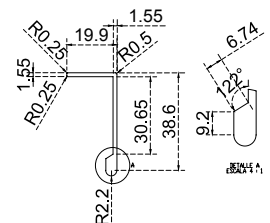

Perfil sencillo para mueble tipo L.

BRK 4023			
SKU	Clave comercial	Acabado	Precio sugerido al público con IVA
MX67576	BRK4023 NAT	Natural	$222.00
MX67577	BRK4023 NG	Negro	$222.00