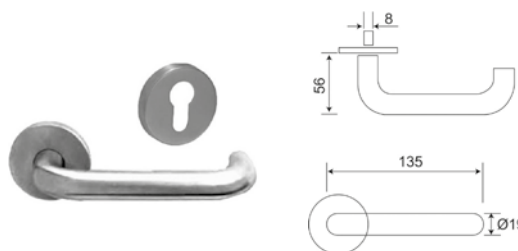

Kits de Acceso disponibles (Mecanismo de embutir + cilindro)

KIT MECANISMO + CILINDRO			
SKU	Clave comercial	Descripción	Precio sugerido al público con IVA
MX66479	KITMANIJAS01	Kit Mecanismo Brk4751/ Cilindro4773-70Mm	$749.00
MX66480	KITMANIJAS02	Kit Mecanismo Brk4751/ Cilindro4774-70Mm	$785.00
MX66481	KITMANIJAS03	Kit Mecanismo Brk4752/ Cilindro4771-70Mm	$404.00
MX66482	KITMANIJAS04	Kit Mecanismo Brk4752/ Cilindro4772-70Mm	$426.00
MX66483	KITMANIJAS05	Kit Mecanismo Brk4752/ Cilindro4775-70Mm	$426.00
MX66484	KITMANIJAS06	Kit Mecanismo Brk4753/ Cilindro4773-70Mm	$426.00
MX66485	KITMANIJAS07	Kit Mecanismo Brk4753/ Cilindro4774-70Mm	$426.00
MX66486	KITMANIJAS08	Kit Mecanismo Brk4752/ Cilindro4773-70Mm	$530.00
MX66487	KITMANIJAS09	Kit Mecanismo Brk4752/ Cilindro4774-70Mm	$530.00

BRK 4700		
SKU	Características	Precio sugerido al público con IVA
MX66696	Manija "U" tubular Incluye su boca - llave y juego de tornillos recortables. - Material: Acero inoxidable calidad 304 - Acabado: Satín	$305.00