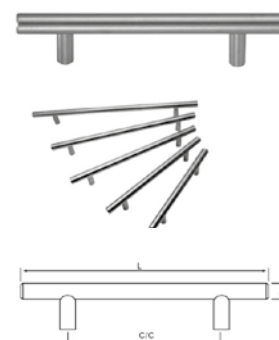

Jaladera "H" para línea de muebles en madera, fierro, mdf, etc. Varias medidas

BRK 4004							
SKU	Clave comercial	Medidas			Tipo	Material	Precio sugerido al público con IVA
		Diámetro	Centros (C)	Longitud (L)			
MX66677	BRK 4004-12x064	12 mm	64 mm	124 mm	Hueca	Acero Inoxidable	$21.00
MX66678	BRK 4004-12x096		96 mm	150 mm			$25.00
MX66679	BRK 4004-12x128		128 mm	200 mm			$25.00
MX66680	BRK 4004-12x160		160 mm	220 mm			$26.00
MX66681	BRK 4004-12x192		192 mm	242 mm			$34.00
MX66682	BRK 4004-12x256		256 mm	306 mm			$37.00
MX66683	BRK 4004-12x288		288 mm	348 mm			$42.00
MX66684	BRK 4004-12x320		320 mm	370 mm			$49.00
MX66685	BRK 4004-12x416		416 mm	476 mm			$60.00