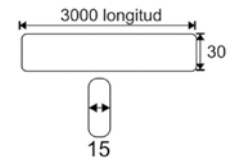

BRK 5454		
SKU	Características	Precio sugerido al público con IVA
	Tubo estriado oval de 3 mts.	
MX66762	• Material: Aleación de aluminio • Acabado: Cromo • Espesor: 0.75 mm	$142.00