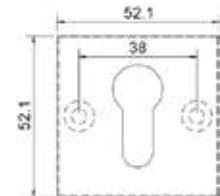

BRK 4720 C		
SKU	Características	Precio sugerido al público con IVA
MX66899	Bocallave cuadrado. • Medidas: 52.1 x 52.1 mm • Material: Acero inoxidable calidad 304 • Acabado: Satín	$78.00