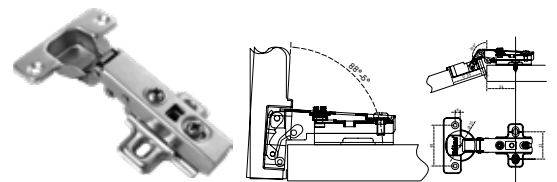

BRK 5320		
SKU	Características	Precio sugerido al público con IVA
MX66549	• Hidráulica recta • Diámetro: 35 mm • Espesor: 1 mm • Venta por pieza • Base clip • Cierre lento	$30.00