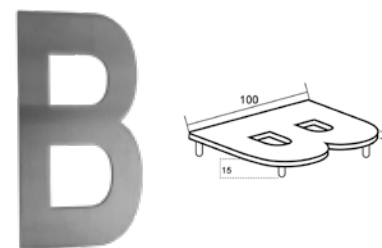

BRK 4103 - B			
SKU	Clave comercial	Características	Precio sugerido al público con IVA
MX66726	BRK 4103B	Letras con gran resistencia a la corrosión idóneos para colocar al exterior. • Material: Acero inoxidable calidad 304 • Enumeración: B • Longitud A: 100 mm	$146.00