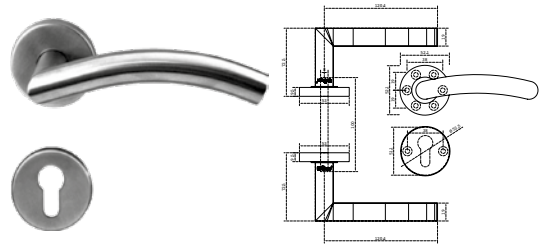

BRK 4702		
SKU	Características	Precio sugerido al público con IVA
MX66698	<p><b>Manija "L" tubular Incluye su boca - llave y juego de tornillos recortables.</b></p> <ul style="list-style-type: none"> <li>Material: Acero inoxidable calidad 304</li> <li>Acabado: Satín</li> </ul>	\$300.00

BRK 4703		
SKU	Características	Precio sugerido al público con IVA
MX66699	<p><b>Manija "C" hueca Incluye su boca - llave y juego de tornillos recortables.</b></p> <ul style="list-style-type: none"> <li>Material: Acero inoxidable calidad 304</li> <li>Acabado: Satín</li> </ul>	\$427.00

BRK 4704		
SKU	Características	Precio sugerido al público con IVA
MX66700	<p><b>Manija tubular incluye boca - llave y tornillos.</b></p> <ul style="list-style-type: none"> <li>• <b>Medidas:</b> Manija Ø20 x 130 x 60 mm y boca-llave Ø53 x 10 mm</li> <li>• <b>Material:</b> En acero inoxidable calidad 304</li> <li>• <b>Acabado:</b> Satin</li> </ul>	\$306.00