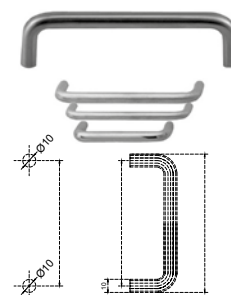

Jaladera sólida en forma de "U" de acero inoxidable para línea de mueble de madera, fierro, mdf, etc.
Varias medidas.

• Material: Acero inoxidable

BRK 4002					
SKU	Clave comercial	Medidas			Precio sugerido al público con IVA
		Diámetro	Centros	Longitud	
MX66664	BRK 4002-10x104x96	10 mm	96 mm	104 mm	$69.00
MX66665	BRK 4002-10x136x128		128 mm	136 mm	$78.00

CALIDAD, DISEÑO, DURABILIDAD Y GARANTÍA.

SÓLO LOS PRODUCTOS BRÜKEN TE LO DAN