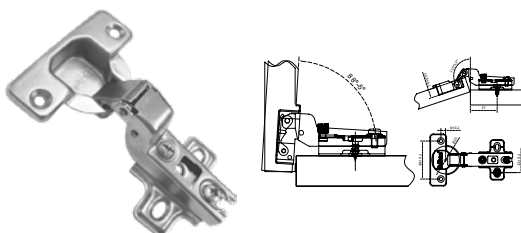

BRK 5362		
SKU	Características	Precio sugerido al público con IVA
MX66559	- Bisagra bidimensional curva - Push to Open - Diámetro: 35 mm - Espesor: 1 mm - Venta por par	$30.00