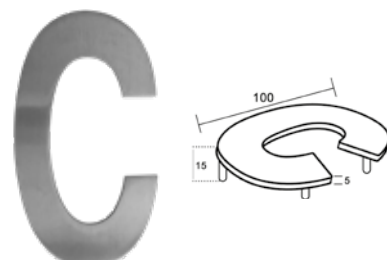

BRK 4103 - C			
SKU	Clave comercial	Características	Precio sugerido al público con IVA
MX66727	BRK 4103C	Letras con gran resistencia a la corrosión idóneos para colocar al exterior. • Material: Acero inoxidable calidad 304 • Enumeración: C • Longitud A: 100 mm	$146.00