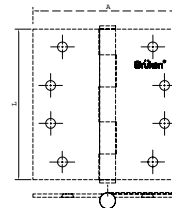

Bisagra de libro en fierro con 4, 6 y 8 perforaciones.

* Las perforaciones pueden variar de acuerdo al tamaño.

• Material: Fierro.

BRK 5200 | 5201 | 5202 | 5203 | 5204 | 5207 | 5212							
SKU	Clave comercial	Acabados	Medidas			Tornillos	Precio sugerido al público con IVA
			Longitud	Ancho	Espesor		
MX66517	BRK 5200		2"	2"	1.2 mm	4	$12.00
MX66518	BRK 5201		2.5"	2.5"	1.3 mm		$15.00
MX66519	BRK 5202	Níquel Satin	3"	3"	1.6 mm	6	$17.00
MX66520	BRK 5203		3.5"	3.5"	2.2 mm		$25.00
MX66521	BRK 5204		4"	4"		8	$30.00
MX66524	BRK 5207	Latón Antiguo	3"	3"	1.5 mm	6	$25.00
MX66529	BRK 5212	Latón Brillante				6	$19.00