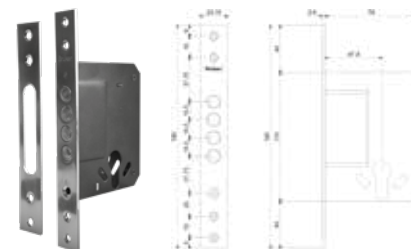

BRK 4754		
SKU	Características	Precio sugerido al público con IVA
MX66901	Mecanismo de embutir con bulones y sin pestillo para puertas de madera. Medidas: 110x78 Material: Placa de acero inoxidable 304 y cuerpo de acero	$180.00