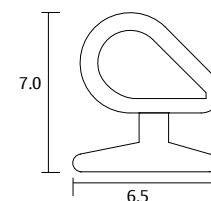

GOMAS, EMPAQUES Y FELPAS

BRK 8065		
SKU	Características	Precio sugerido al público con IVA
MX67049	Empaque hongo, base de 6.5 mm rollo de 200 m. Serie: AB V y AB P Material: Caucho Acabado: Negro / Base naranja	$1,796.00