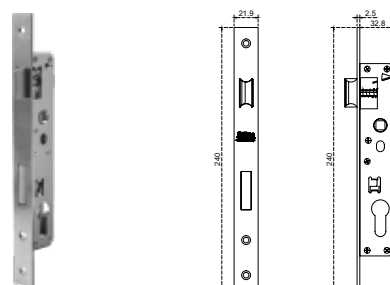

SKU	Características	Precio sugerido al público con IVA
MX67024	Cerradura paleta de embutir para perfiles de aluminio. Backset de 20 mm x 85 mm Material vista: Acero inoxidable en frentes de cerraduras y cerraderos Fijación: A zoclo Acabado: Satin Serie: P2500, AB P, P50 Y 1400 P (no monumental)	\$205.00