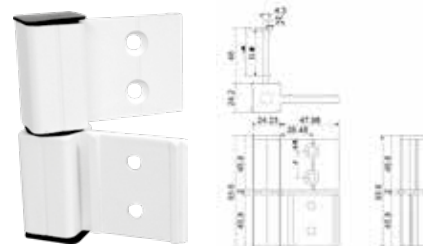

TecnoMX

ASSA ABLOY

BI70				
SKU	Clave comercial	Acabado	Características	Precio sugerido al público con IVA
MX65391	BI70BL	Blanco	Bisagra para puerta y ventana abatible, línea Eurovent. Serie: V50 y P50	$189.00
MX65393	BI70D4	Negro		$189.00
MX65392	BI70NA	Natural		$189.00