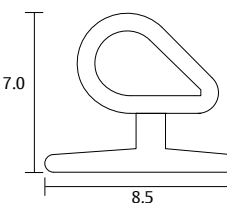

BRK 8071		
SKU	Características	Precio sugerido al público con IVA
MX67051	Goma burbuja, base rígida. Base: 8.5 mm rollo de 200 m Serie: 1400 V y 1400 P Material: Caucho Acabado: Negro / Base naranja	$2,797.00