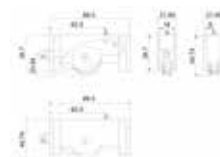

TecnoMX+

ASSA ABLOY

PLIN70		
SKU	Características	Precio sugerido al público con IVA
MX65145	Carretilla ajustable de una rodaja de nylon con baleros. Capacidad de carga: 25 kg Serie: 70	$116.00