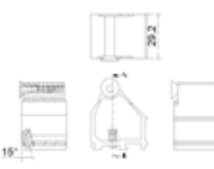

BRK 8051		
SKU	Características	Precio sugerido al público con IVA
MX67043	Unión pilastra para puerta. Serie: P2500, AB P y 1400 P Acabado: Natural	$19.00