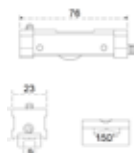

BRK 8023 A		
SKU	Características	Precio sugerido al público con IVA
MX67007	Carretilla ajustable de una rodaja de nylon con agujas. Capacidad de carga: 70 kg Serie: 70	\$142.00

BRK 8022 A		
SKU	Características	Precio sugerido al público con IVA
MX67008	Carretilla ajustable de dos rodajas de nylon con agujas. Capacidad de carga: 140 kg Serie: 70	\$267.00

BRK 8024 A		
SKU	Características	Precio sugerido al público con IVA
MX67010	Carretilla ajustable de una rodaja de nylon con agujas. Capacidad de carga: 50 kg Serie: 80	\$96.00

BRK 8024 B		
SKU	Características	Precio sugerido al público con IVA
MX67009	Carretilla mosquitero ajustable de una rodaja de nylon con baleros. Capacidad de carga: 15 kg Serie: 80	\$79.00