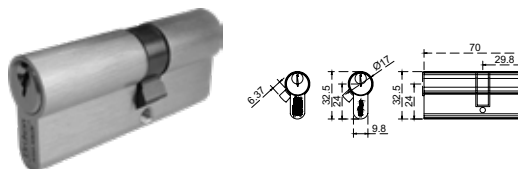

BRK 8031

SKU	Características	Precio sugerido al público con IVA
MX67023	Doble Cilindro Alta Seguridad. Medidas: 30x40 mm Material: Acero Inoxidable Acabado: Satin Serie: P2500, AB P y 1400 P	$144.00