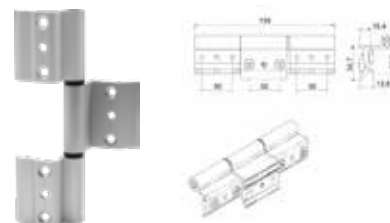

BISAGRAS

BRK 8002			
SKU	Acabado	Características	Precio sugerido al público con IVA
MX66999	Blanco	Bisagra de dos palas, para ventanas de la línea española. Serie: P2500, AB V y 1400 V	$65.00
MX67000	Negro		$65.00
MX67001	Natural		$65.00

BRK 8003			
SKU	Acabado	Características	Precio sugerido al público con IVA
MX67002	Blanco	Bisagra de tres palas, para puertas de la línea española. Serie: P2500 y 1400 P	$113.00
MX67003	Negro		$113.00
MX67004	Natural		$113.00

TecnoMX

ASSA ABLOY

BI70				
SKU	Clave comercial	Acabado	Características	Precio sugerido al público con IVA
MX65391	BI70BL	Blanco	Bisagra para puerta y ventana abatible, línea Eurovent. Serie: V50 y P50	$189.00
MX65393	BI70D4	Negro		$189.00
MX65392	BI70NA	Natural		$189.00

CARRETILLAS

TecnoMX

ASSA ABLOY

PF3		
SKU	Características	Precio sugerido al público con IVA
MX65131	Carretilla fija de unza rodaja de nylon con baleros. Capacidad de carga: 25 kg Serie: 70	$21.00

BRK 8021 A		
SKU	Características	Precio sugerido al público con IVA
MX67005	Carretilla fija de una rodaja de nylon con agujas. Capacidad de carga: 70 kg Serie: 70	$57.00

TecnoMX

ASSA ABLOY

TANDEM		
SKU	Características	Precio sugerido al público con IVA
MX65154	Carretilla fija de dos rodajas de nylon con baleros. Capacidad de carga: 50 kg Serie: 70	$48.00