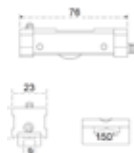

BRK 8024 A		
SKU	Características	Precio sugerido al público con IVA
MX67010	Carretilla ajustable de una rodaja de nylon con agujas. Capacidad de carga: 50 kg Serie: 80	$96.00