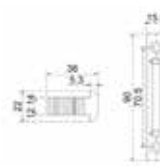

ESCUADRAS

BRK 8040		
SKU	Características	Precio sugerido al público con IVA
MX66994	Escuadra de botón para hoja y marco. Medidas: 23.7 x 14.6 mm Acabado: Natural Serie: V4500 y 10000 (riel)	\$17.00

BRK 8041		
SKU	Características	Precio sugerido al público con IVA
MX66995	<p>Escuadra de botón para hoja y marco. Medidas: 35.9 x 13.9 mm Acabado: Natural Serie: V4000, V4500, AB V (marco/hoja), AB P (marco/hoja), 1400 V, 1400 P, 80 (marco), 4600 (opción riel triple), 10000 (hoja), S45 (Fijo, ventana y puerta), S150 (Fijo, marco y hoja)</p>	\$17.00