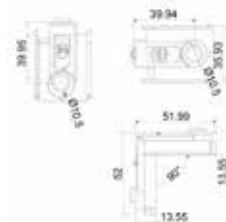

ESCUADRAS

BRK 8040		
SKU	Características	Precio sugerido al público con IVA
MX66994	Escuadra de botón para hoja y marco. Medidas: 23.7 x 14.6 mm Acabado: Natural Serie: V4500 y 10000 (riel)	\$17.00

BRK 8041		
SKU	Características	Precio sugerido al público con IVA
MX66995	<p>Escuadra de botón para hoja y marco. Medidas: 35.9 x 13.9 mm Acabado: Natural Serie: V4000, V4500, AB V (marco/hoja), AB P (marco/hoja), 1400 V, 1400 P, 80 (marco), 4600 (opción riel triple), 10000 (hoja), S45 (Fijo, ventana y puerta), S150 (Fijo, marco y hoja)</p>	\$17.00