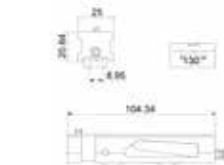

BRK 8025 A		
SKU	Características	Precio sugerido al público con IVA
MX67011	Carretilla ajustable de dos rodajas de nylon con agujas. Capacidad de carga: 100 kg Serie: 80	\$147.00

BRK 8026 B		
SKU	Características	Precio sugerido al público con IVA
MX67012	Carretilla mosquitero ajustable de una rodaja de nylon con baleros. Capacidad de carga: 15 kg Serie: 4600	\$65.00

BRK 8026 A		
SKU	Características	Precio sugerido al público con IVA
MX67013	Carretilla ajustable de una rodaja de nylon con agujas. Capacidad de carga: 40 kg Serie: 4600	\$83.00

BRK 8027 A		
SKU	Características	Precio sugerido al público con IVA
MX67014	Carretilla ajustable de dos rodajas de nylon con agujas. Capacidad de carga: 100 kg Serie: 4600	\$144.00