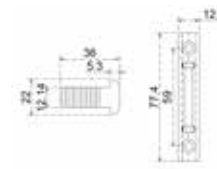

BRK 8036		
SKU	Características	Precio sugerido al público con IVA
MX67032	Set contra y gancho para jaladeras de embutir. Material: Aluminio Acabado: Natural Fijación: A zoclo Serie: V4000, 70 y 80	$12.00