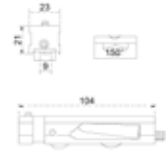

BRK 8025 A		
SKU	Características	Precio sugerido al público con IVA
MX67011	Carretilla ajustable de dos rodajas de nylon con agujas. Capacidad de carga: 100 kg Serie: 80	$147.00