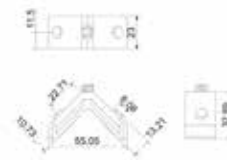

BRK 8055		
SKU	Características	Precio sugerido al público con IVA
MX67044	Escuadra tetón, de extrusión de aluminio con pivote y tornillo llave allen. Serie: V4000 y 4600 (3 rieles) Acabado: Natural	$19.00