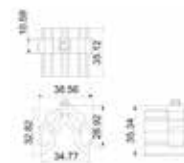

BRK 8045		
SKU	Características	Precio sugerido al público con IVA
MX67040	Escuadra unión para ventana. Serie: P2500 y 1400 V Acabado: Natural	$13.00