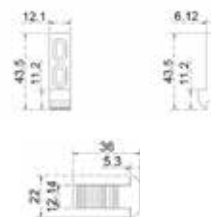

BRK 8035		
SKU	Características	Precio sugerido al público con IVA
MX67031	Set contra y gancho para jaladeras de embutir. Material: Aluminio Acabado: Natural Fijación: A zoclo Serie: 70	$13.00