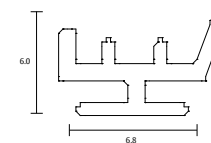

BRK 8066		
SKU	Características	Precio sugerido al público con IVA
MX67050	Empaque hoja, base de 6.5 mm rollo de 200 m. Serie: AB V y AB P Material: PVC Acabado: Negro / Base naranja	$4,037.00