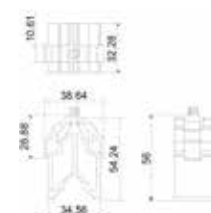

BRK 8046		
SKU	Características	Precio sugerido al público con IVA
MX67041	Escuadra unión para puerta. Serie: P2500 y 1400 P Acabado: Natural	$19.00