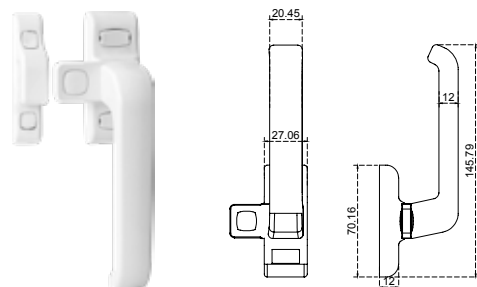

BRK 8030

SKU	Clave comercial	Características	Precio sugerido al público con IVA
MX67017	BRK 8030LBlanco	Cierre a presión, para ventana izquierdo y derecho. Material: Zamak Acabado: Blanco, negro y natural Serie: P2500, AB V, V50 y 1400 V	$105.00
MX67018	BRK 8030LNegro		$113.00
MX67019	BRK 8030LNatural		$105.00
MX67020	BRK 8030RBlanco		$105.00
MX67021	BRK 8030RNegro		$113.00
MX67022	BRK 8030RNatural		$105.00