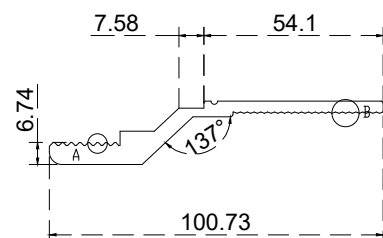

Exterior:

Aplicación

Vista lateral

Modelo:	BRK951
Modelo SKU:	MX66863
Material:	Aluminio
Acabado:	Natural
Fijación:	Cristal
Cotas:	Milímetros

Especificación:

KIT CARRETILLAS PARA CANCEL  
BAÑO DE 6MM DE SUJECIÓN (SIN  
PERFORACIÓN)  
JGO. 4 CARRETILLAS