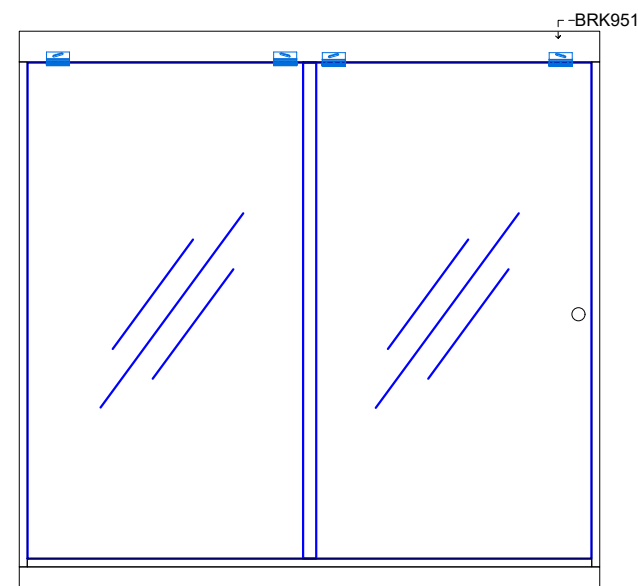

Exterior:

Aplicación

Vista lateral

Modelo:	BRK951
Modelo SKU:	MX66863
Material:	Aluminio
Acabado:	Natural
Fijación:	Cristal
Cotas:	Milímetros

Especificación:

KIT CARRETILLAS PARA CANCEL  
BAÑO DE 6MM DE SUJECIÓN (SIN  
PERFORACIÓN)  
JGO. 4 CARRETILLAS