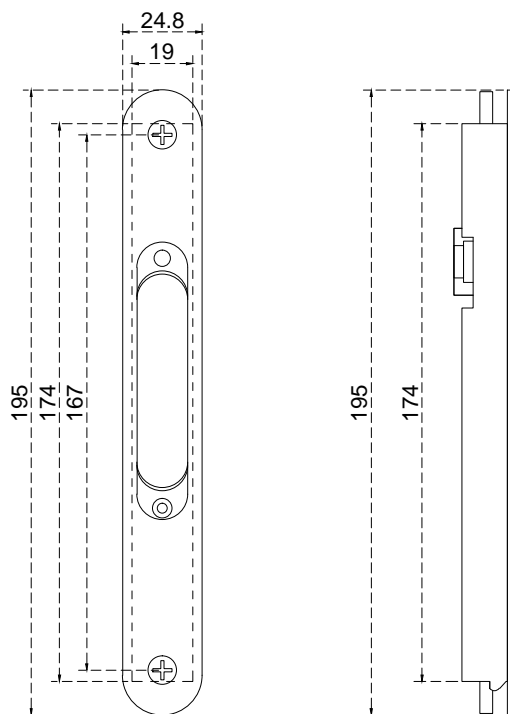

# Línea: EUROPEA

Alzado:

Modelo: BRK8034

Fichas técnicas:

BRK8034

Modelo:

BRK8034

Material:

Aluminio

Acabado:

Negro, blanco  
y natural

Fijación:

A zoclo.

Peso Max:

N/A

Escala

Sin escala

Medidas mm.:

Especificación:

versión Nov 2019

Cierre embutido, con cerrojo, con tornillo

1/1

**Brüken**  
ASSA ABLOY