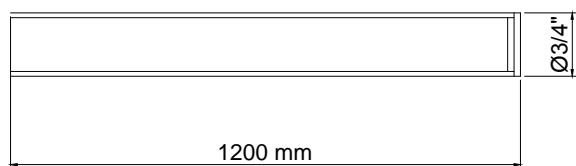

Acabado:

Satinado

Fijación:

Vidrio

Peso Max:

xxxx

Escala

1:1

Medidas mm.:

Ø3/4"

Especificación:

versión Julio 2015

1/1

Brüken

Barra estabilizadora de acero de 1200mm de longitud y $\frac{3}{4}$ de diámetro. Lleva tapón.