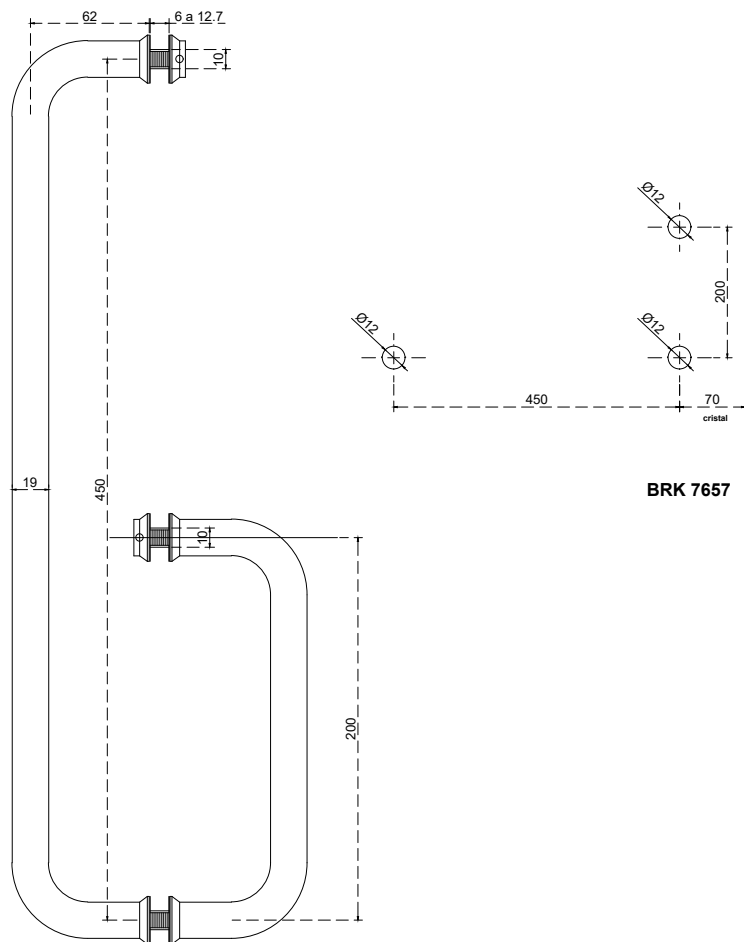

Línea: CRISTAL

Alzado:

Modelo: BRK7657

Fichas técnicas:

Modelo:

BRK7657

Material:

INOX 201

Acabado:

Negro

Fijación:

Vidrio

Peso Max:

N/A

Escala

1:1

Medidas mm.:

19 x 170

Especificación:

versión Sept 2021

Jaladera con toallero, el cristal necesita perforación de 12mm.

1/1

Brüken
ASSA ABLOY