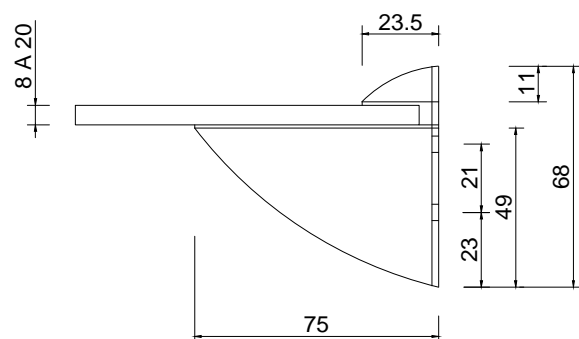

# Línea: CRISTAL

Alzado:

Modelo: BRK758

Fichas técnicas:

BRK 758 (mediano)

Modelo:

BRK758

Material:

Zamac

Acabado:

Satinado

Fijación:

Vidrio

Peso Max:

20 Kg

Escala

1:1

Medidas mm.:

23 + 75

Especificación:

versión Julio 2015

Clip "Pelícano" para entrepaño o cristal de 4-20mm. El cristal no necesita resaque.

1/1

Brüken