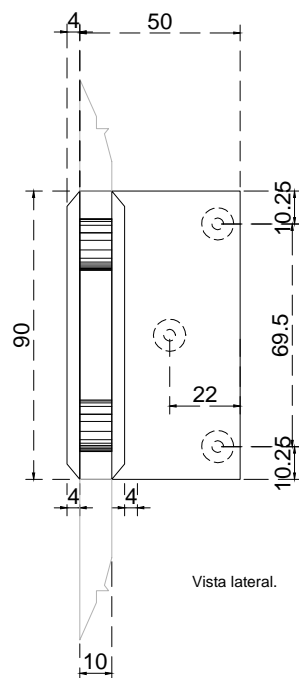

# Línea: CRISTAL

Alzado:

Modelo: BRK713

Fichas técnicas:

Modelo:

BRK713

Material:

Latón

Acabado:

Satinado

Fijación:

Muro/ vidrio

Peso Max:

25 kg

Escala

S/escala

Medidas:

Milímetros

Especificación:

versión Marzo 2019

El cristal templado necesita resaque para su fijación. Exclusivo para cristales de 8 a 12 mm.

1/1

Brüken