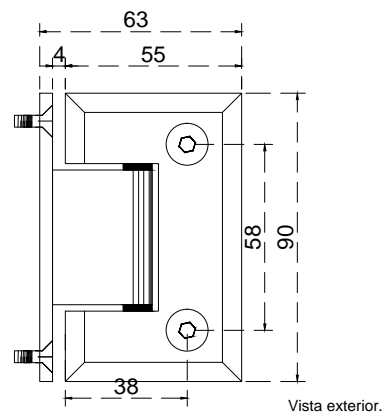

# Línea: CRISTAL

Alzado:

Modelo: BRK713

Fichas técnicas:

Modelo:

BRK713

Material:

Latón

Acabado:

Satinado

Fijación:

Muro/ vidrio

Peso Max:

25 kg

Escala

S/escala

Medidas:

Milímetros

Especificación:

versión Marzo 2019

El cristal templado necesita resaque para su fijación. Exclusivo para cristales de 8 a 12 mm.

1/1

Brüken