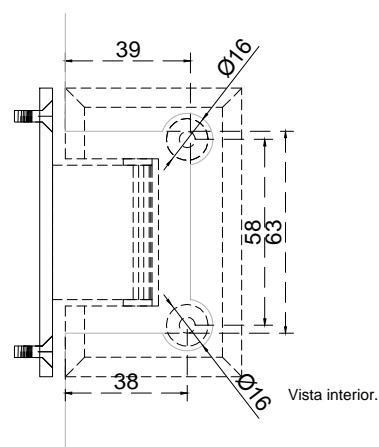

# Línea: CRISTAL

Alzado:

Modelo: BRK713

Fichas técnicas:

Modelo:

BRK713

Material:

Latón

Acabado:

Satinado

Fijación:

Muro/ vidrio

Peso Max:

25 kg

Escala

S/escala

Medidas:

Milímetros

Especificación:

versión Marzo 2019

El cristal templado necesita resaque para su fijación. Exclusivo para cristales de 8 a 12 mm.

1/1

Brüken