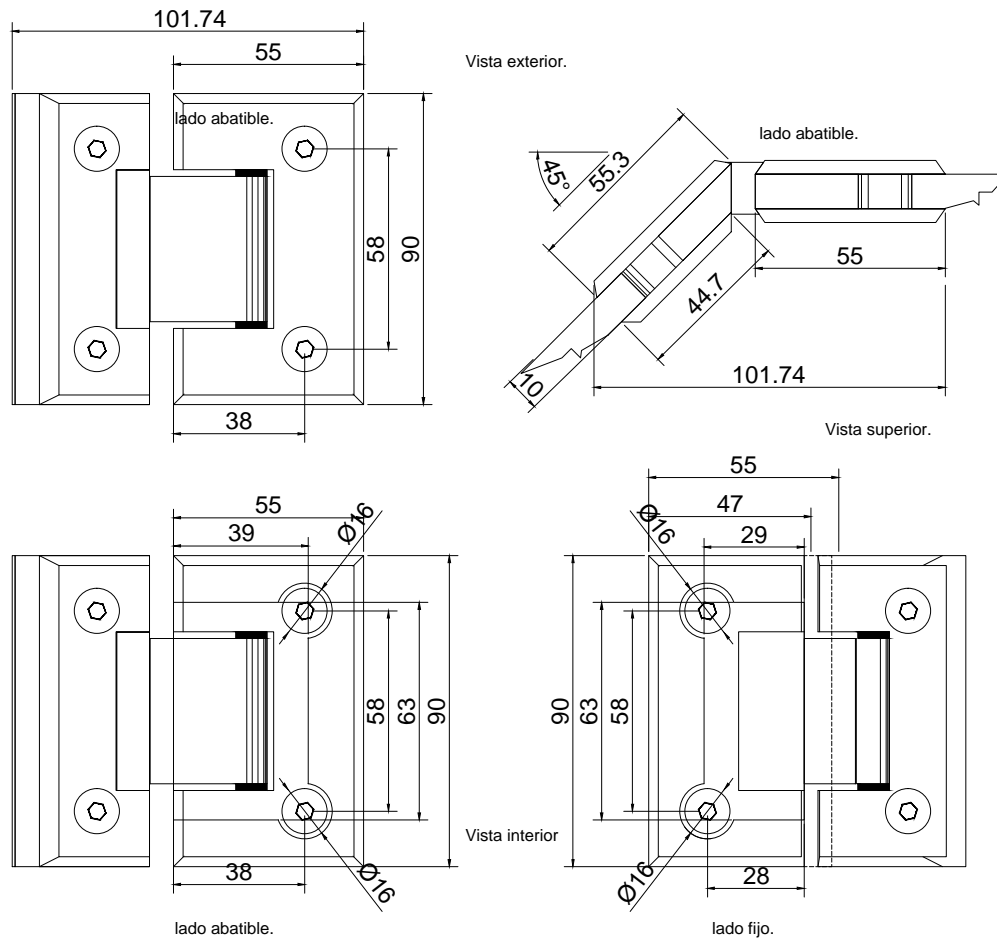

Línea: CRISTAL

Alzado:

Modelo: BRK516

Fichas técnicas:

Modelo:

BRK516

Material:

Acero inoxidable

Acabado:

Satinado

Fijación:

Vidrio

Peso Max:

25 kg

Escala

1:1

Medidas mm.:

XXXX

Especificación:

versión Feb 2016

Bisagra a 135°, vidrio-vidrio.

1/1

Brüken