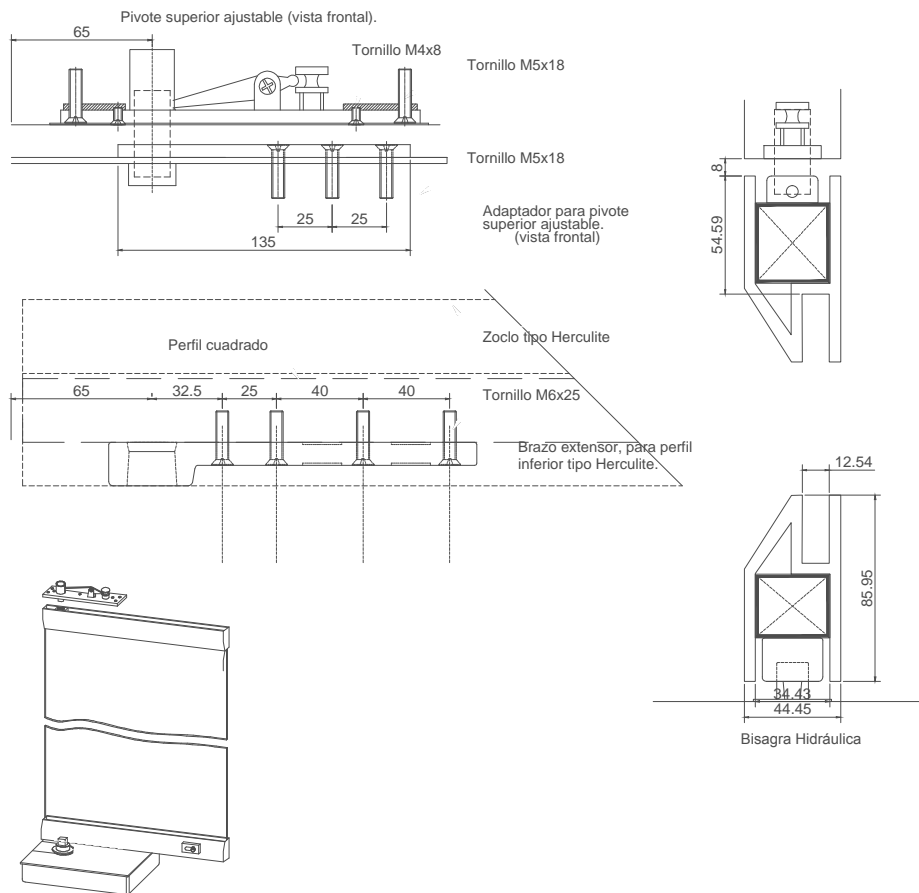

Línea: CRISTAL

Alzado:

Modelo: BRK390

Fichas técnicas:

Modelo:

BRK390

Material:

Aluminio

Acabado:

Varios

Fijación:

A zoclo

Peso Max:

N/A

Escala

S/escala

Medidas:

Milímetros

Especificación:

versión Abril 2017

Kit para fijación a puertas de aluminio.

1/1

Brüken