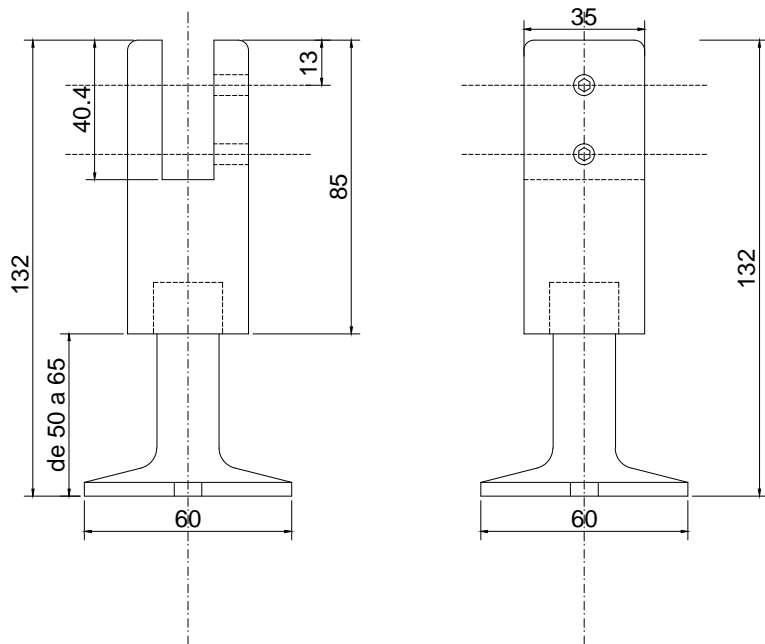

Línea: ELITE

Alzado:

Modelo: BRK3806

BRK 3806

Fichas técnicas:

Modelo:

BRK3806

Material:

Acero inoxidable

Acabado:

Satinado

Fijación:

Muro/tubo

Peso Max:

XXXX

Escala

1:1

Medidas mm.:

XXXX

Especificación:

versión Julio 2015

Soporte cuadrado, para panel de vidrio con sujeción a piso.