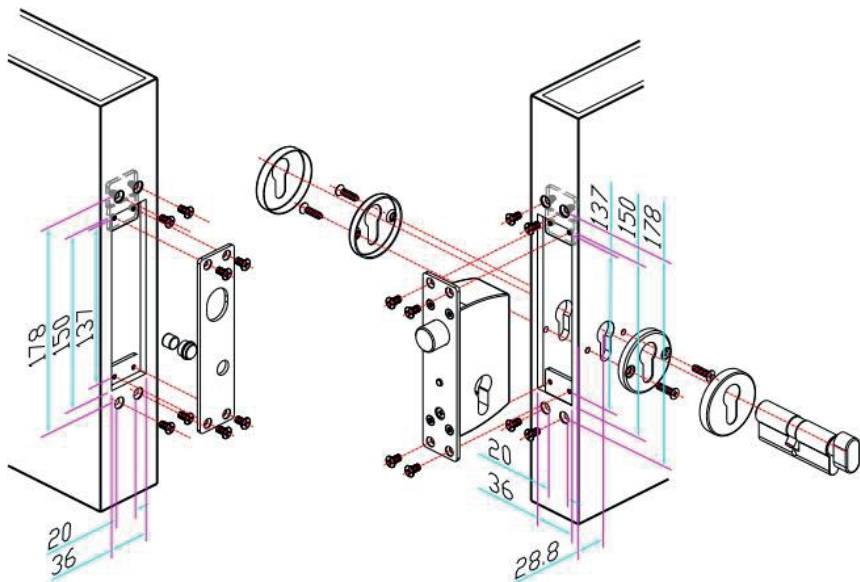

Pasos para la instalación