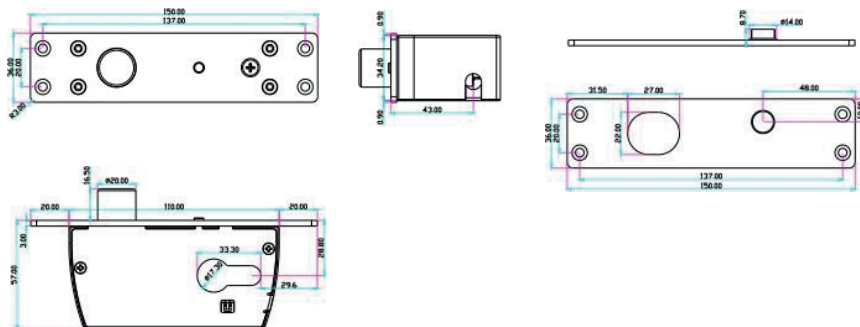

# Perno Eléctrico con Cilindro BRK374

<b>Parámetro</b> .....	3
<b>Medidas</b> .....	3
<b>Accesorio opcional</b> .....	4
<b>Diagrama de cableado</b> .....	4
<b>Pasos para la instalación</b> .....	5
<b>Notas</b> .....	6

## Parámetros

Carcasa de la cerradura	150Lx36Ax57A (mm)
Placa magnética	150Lx36Ax3A (mm)
Perno	16(largo) 20 (diámetro) (mm)
Voltaje	12 VDC
Corriente	Arranque 1000mA, espera 350mA
Tiempo de retraso	0/3/6/ 9 segundos
Características	Contra fallos
Salida de señal	Señal de la puerta (NO/COM) Señal de la cerradura (NO/NC/COM)
LED	La luz encendida indica cerrado, la luz apagada indica abierto
Distancia de detección	Dentro de 3-8 mm
Apto para	Puerta de madera, puerta de metal, prueba contra incendios, puerta de vidrio
Material	Acero inoxidable 304, de acabado cableado
Peso	1.25kg

## Medidas

## Accesorio opcional

Cilindro único o cilindro de dos lados: También se encuentran disponibles otros tamaños: 80/90/100/110/120

Cilindro de un solo lado

Cilindro de dos lados

Cilindro de un solo lado con mango