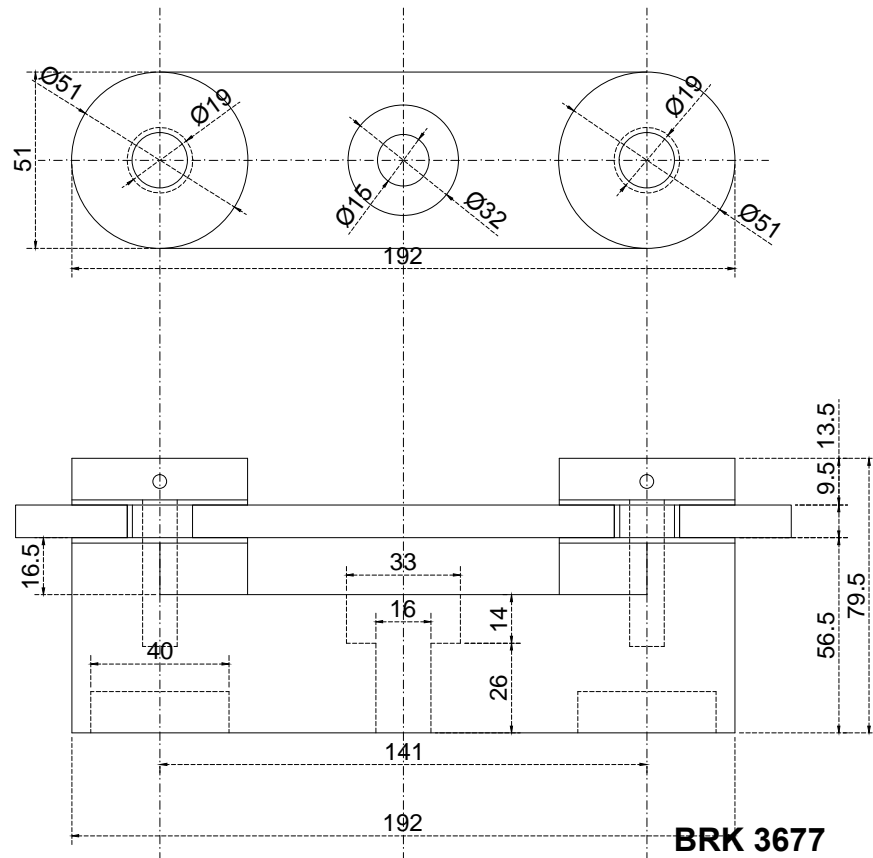

Línea: ELITE

Alzado:

Modelo: BRK3677

Fichas técnicas:

Modelo:

BRK3677

Material:

Acero inoxidable

Acabado:

Satinado

Fijación:

Cristal-cristal

Peso Max:

XXXX

Escala

1:1

Medidas mm.:

XXXX

Especificación:

versión Julio 2015

Conector para vidrio fijo, con sujeción a muro de doble perforación a vidrio, con chapetón.

1/1

Brüken