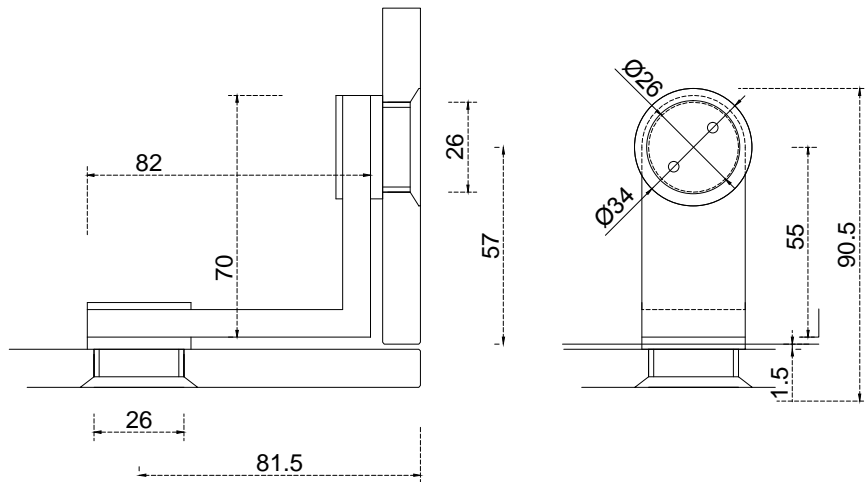

Línea: ELITE

Alzado:

Modelo: BRK3675

Fichas técnicas:

Modelo:

BRK3675

Material:

Acero inoxidable

Acabado:

Satinado

Fijación:

Cristal/cristal

Peso Max:

N/A

Escala

1:1

Medidas mm.:

99 x 86

Especificación:

versión Julio 2015

Conector vidrio/ vidrio 90°

1/1

Brüken