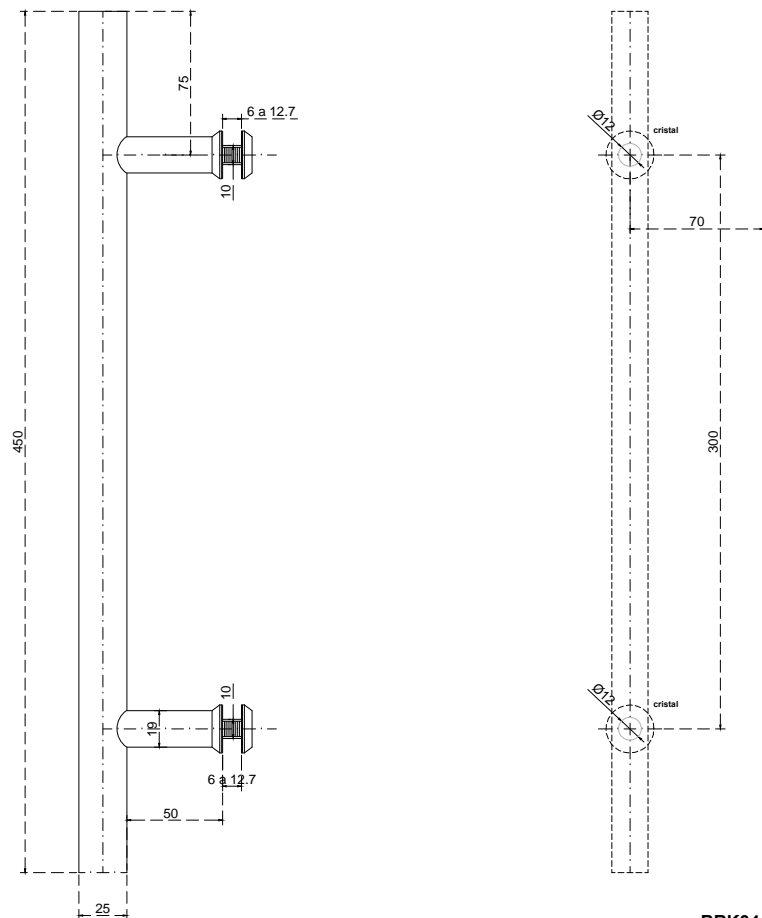

# Línea: CRISTAL

Alzado:

Modelo: BRK341C

Fichas técnicas:

Modelo:

BRK341C

Material:

Acero inoxidable

Acabado:

Cromo.

Fijación:

Vidrio

Peso Max:

N/A

Escala

1:1

Medida/centro:

300 mm

Especificación:

versión Nov 2018

Jaladera sencilla tipo "H", con chapetón

1/1

Brüken