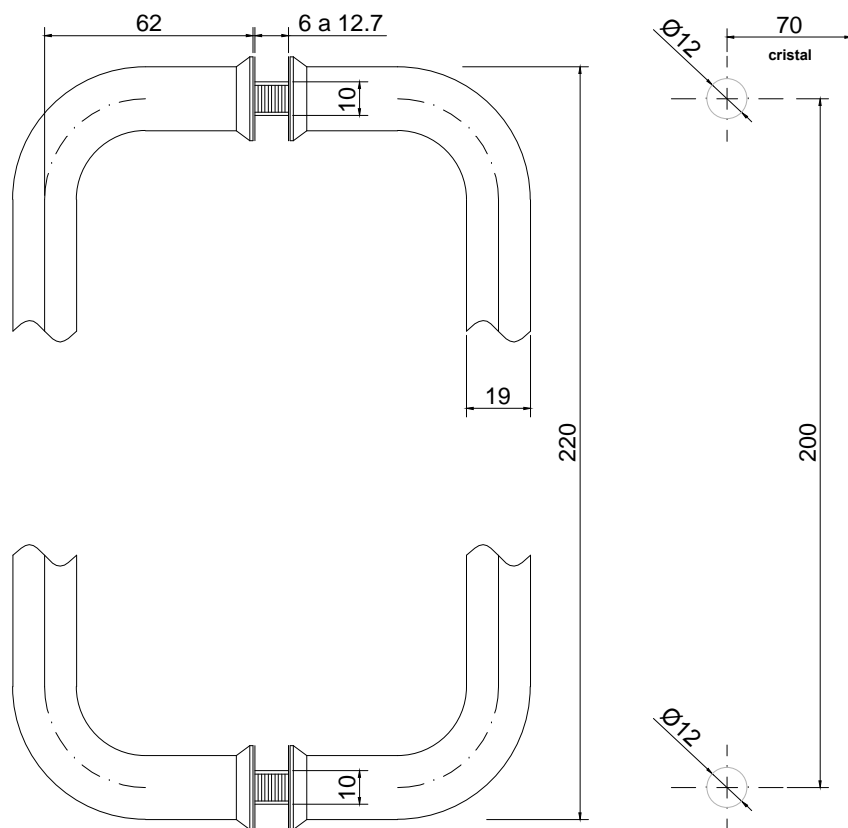

Línea: CRISTAL

Alzado:

Modelo: BRK334

Fichas técnicas:

BRK 334
19 x 200

Modelo:

BRK334

Material:

Acero inoxidable

Acabado:

Satín o cromo.

Fijación:

Vidrio

Peso Max:

N/A

Escala

1:1

Medida/centro

200 mm

Especificación:

versión Julio 2017

Jaladera tipo "C" formato 19mm x 200mm.

1/1

Brüken