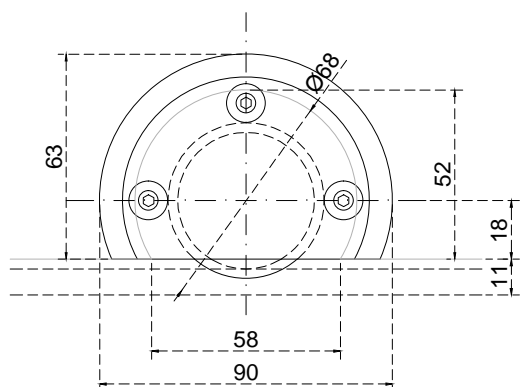

Línea: ELITE

Alzado:

Modelo: BRK3330

BRK 3330

Fichas técnicas:

Modelo:

BRK3330

Material:

Acero inoxidable

Acabado:

Satinado

Fijación:

Tubo/cristal

Peso Max:

150 Kg por par

Escala

S/escala

Medidas:

mm

Especificación:

versión Julio 2015

Carretilla sencilla para riel inferior.

1/1

Brüken