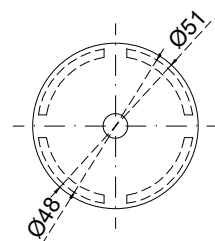

Tapón/poste.

Peso Max:

N/A

Escala

1:1

Medidas:

mm

Especificación:

versión Marzo 2022

1/1

**Brüken**  
ASSA ABLOY

Tapon plano de poste para barandal redondo, recibe conector de rosca.