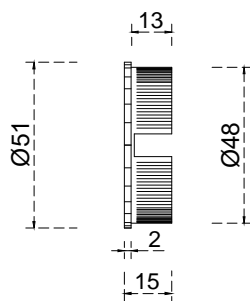

Tapón/poste.

Peso Max:

N/A

Escala

1:1

Medidas:

mm

Especificación:

versión Marzo 2022

1/1

**Brüken**  
ASSA ABLOY

Tapon plano de poste para barandal redondo, recibe conector de rosca.