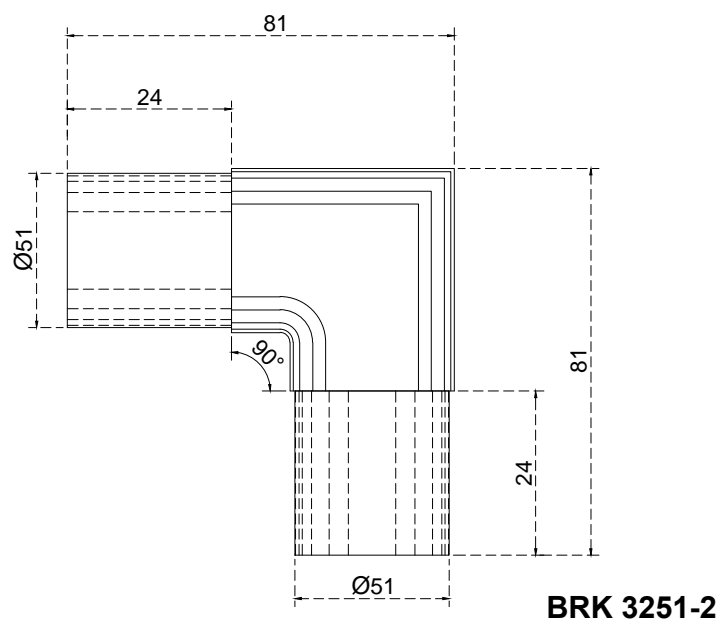

# Línea: ELITE

Alzado:

Modelo: BRK3251-2

## Fichas técnicas:

Modelo SKU:

MX67416

Material:

Acero inoxidable

Acabado:

Satinado

Fijación:

Tubo/tubo

Peso Max:

N/A

Escala

1:1

Medidas:

mm

Especificación:

versión Marzo 2022

Conector tubo/tubo de 90°, en esquina angular.

1/1

**Brüken**  
ASSA ABLOY