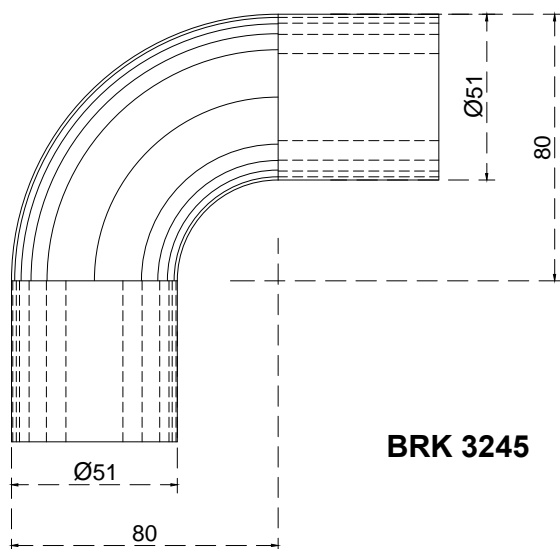

# Línea: ELITE

Alzado:

Modelo: BRK3245

## Fichas técnicas:

Modelo SKU:

MX67412

Material:

Acero inoxidable

Acabado:

Satinado

Fijación:

Tubo cuadrado

Peso Max:

xxxx

Escala

1:1

Medidas:

mm

Especificación:

versión Marzo 2022

Conector tubo/tubo para pasa manos redondo 90°. Fijo con soldadura.

1/1

**Brüken**  
ASSA ABLOY