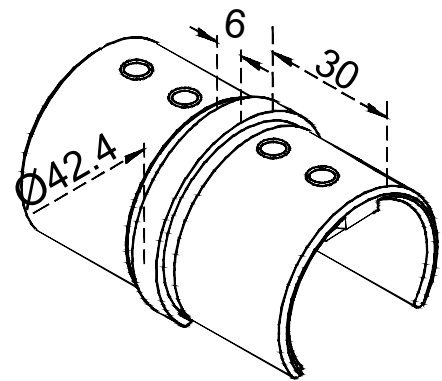

Acabado:

Satinado

Fijación:

A tubo

Peso Max:

N/A

Escala

1:1

Medidas:

mm

Especificación:

versión oct 2022

1/1

Brüken
ASSA ABLOY

Conector para tubo U de 1.5".