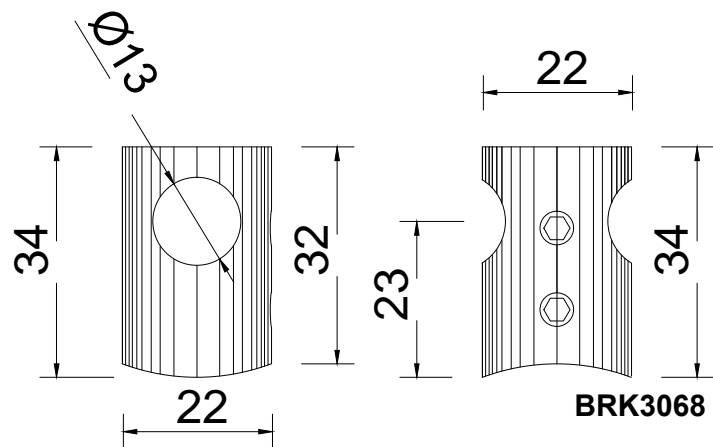

# Línea: ELITE

Alzado:

Modelo: BRK3068

Fichas técnicas:

Modelo:

BRK3068

Material:

Acero inoxidable

Acabado:

Satinado

Fijación:

Vidrio/ vidrio

Peso Max:

N/A

Escala

1:1

Medidas mm.:

22 x 32

Especificación:

versión Julio 2015

Conector de poste a barandal tipo cable base plana.

1/1

Brüken