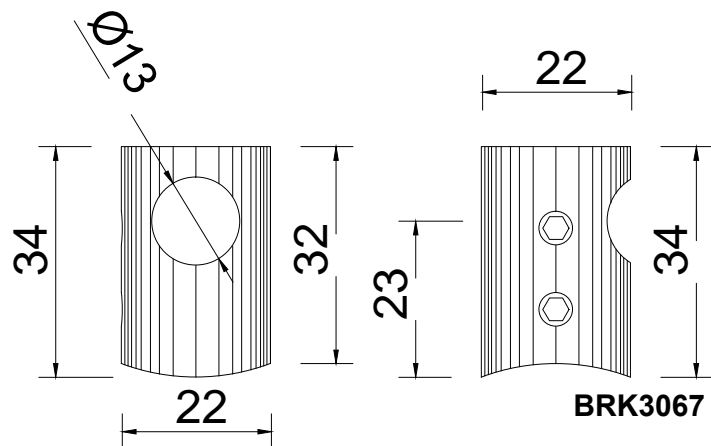

# Línea: ELITE

Alzado:

Modelo: BRK3067

## Fichas técnicas:

Modelo:

BRK3067

Material:

Acero inoxidable

Acabado:

Satinado

Fijación:

Vidrio/ vidrio

Peso Max:

N/A

Escala

1:1

Medidas mm.:

22 x 32

Especificación:

versión Julio 2015

Conector de poste a barandal tipo cable base plana.

1/1

Brüken