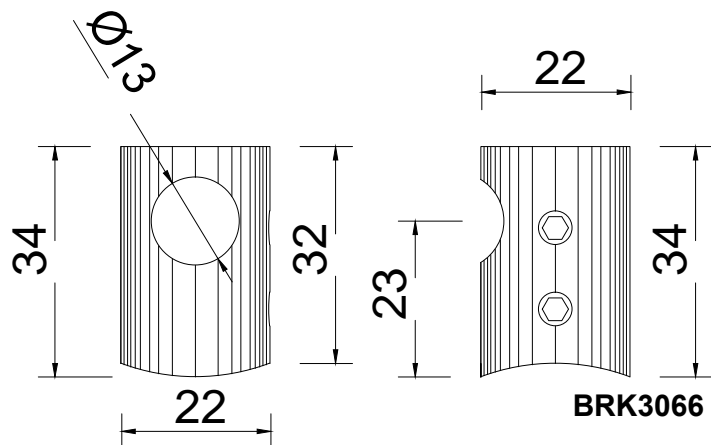

Línea: ELITE

Alzado:

Modelo: BRK3066

Fichas técnicas:

Modelo:

BRK3066

Material:

Acero inoxidable

Acabado:

Satinado

Fijación:

Vidrio/ vidrio

Peso Max:

N/A

Escala

1:1

Medidas mm.:

22 x 32

Especificación:

versión Julio 2015

Conector de poste a barandal tipo cable base plana.

1/1

Brüken