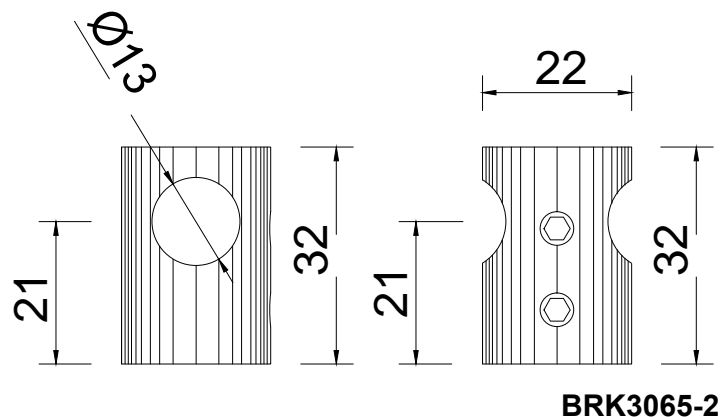

Línea: ELITE

Alzado:

Modelo: BRK3065-2

Fichas técnicas:

Modelo:

BRK3065-2

Material:

Acero inoxidable

Acabado:

Satinado

Fijación:

Vidrio/ vidrio

Peso Max:

N/A

Escala

1:1

Medidas mm.:

22 x 32

Especificación:

versión Julio 2015

Conector de poste a barandal tipo cable base plana.

1/1

Brüken