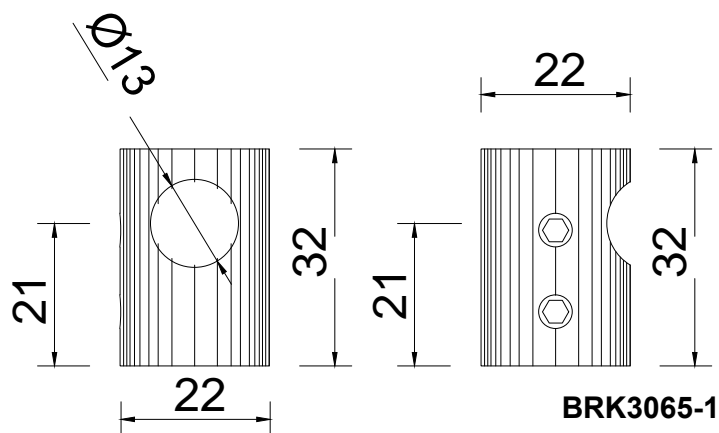

Línea: ELITE

Alzado:

Modelo: BRK3065-1

Fichas técnicas:

Modelo:

BRK3065-1

Material:

Acero inoxidable

Acabado:

Satinado

Fijación:

Vidrio/ vidrio

Peso Max:

N/A

Escala

1:1

Medidas mm.:

22 x 32

Especificación:

versión Julio 2015

Conector de poste a barandal tipo cable base plana.

1/1

Brüken