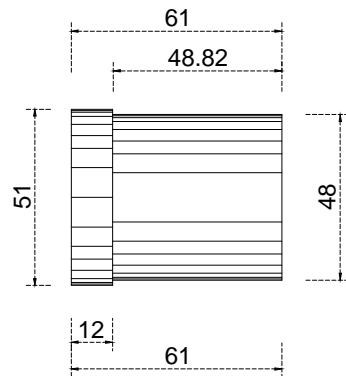

Línea: ELITE

Alzado:

Modelo: BRK3057

Fichas técnicas:

Modelo:

BRK3057

Material:

Acero inoxidable

Acabado:

Satinado

Fijación:

Tubo

Peso Max:

N/A

Escala

1:1

Medidas mm.:

Ø51 x 61

Especificación:

versión Julio 2015

Tapón para terminación de barandal redondo 38-51 mm.