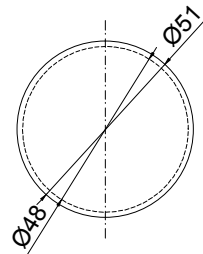

Línea: ELITE

Alzado:

Modelo: BRK3057

Fichas técnicas:

Modelo:

BRK3057

Material:

Acero inoxidable

Acabado:

Satinado

Fijación:

Tubo

Peso Max:

N/A

Escala

1:1

Medidas mm.:

Ø51 x 61

Especificación:

versión Julio 2015

Tapón para terminación de barandal redondo 38-51 mm.