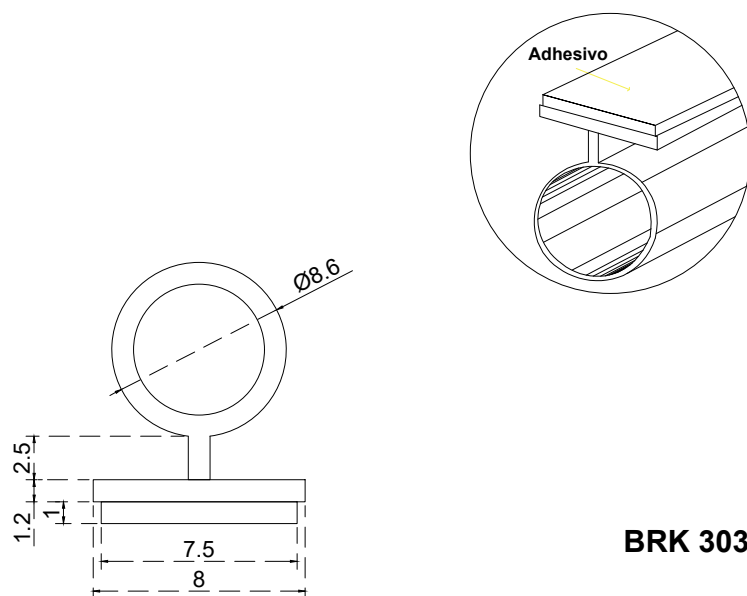

Acabado:

Transparente

Fijación:

Vidrio

Peso Max:

N/A

Escala

1:1

Medidas mm.:

2.5 metros

Especificación:

versión Sept 2021

Botagua adherible, ayuda disminuir impacto.

BRK 303

1/1

Brüken
ASSA ABLOY