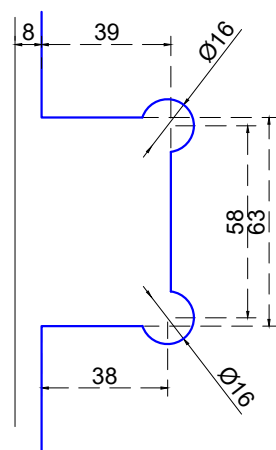

Vista frontal:
Exterior:

Aplicación

Modelo: BRK7613

Modelo SKU: MX67259

Material: Inox 201

Acabado: Negro mate

Fijación: Muro - Vidrio

Cotas: Milímetros

Especificación:

-Bisagra muro-vidrio, con base descentralizada, sin bisel.
Exclusivo para cristales de 8 a 12 mm.

Línea de corte:

Vista lateral:
Exterior:

Escala gráfica