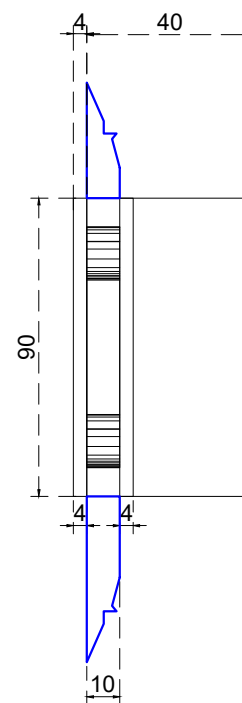

Vista frontal:
Exterior:

Aplicación

Modelo: BRK7613

Modelo SKU: MX67259

Material: Inox 201

Acabado: Negro mate

Fijación: Muro - Vidrio

Cotas: Milímetros

Especificación:

-Bisagra muro-vidrio, con base descentralizada, sin bisel.
Exclusivo para cristales de 8 a 12 mm.

Línea de corte:

Vista lateral:
Exterior:

Escala gráfica