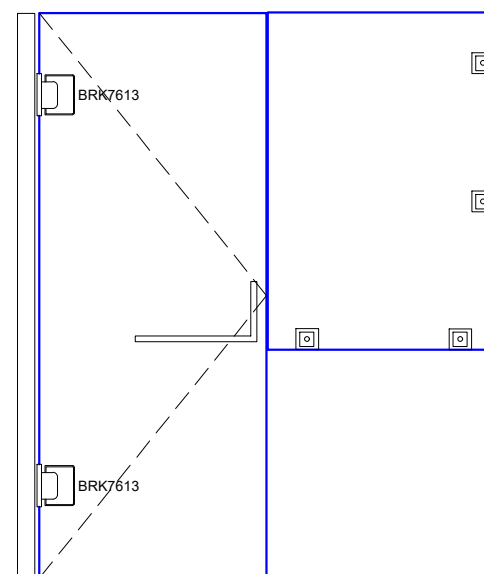

Vista frontal:
Exterior:

Aplicación

Modelo: BRK7613

Modelo SKU: MX67259

Material: Inox 201

Acabado: Negro mate

Fijación: Muro - Vidrio

Cotas: Milímetros

Especificación:

-Bisagra muro-vidrio, con base descentralizada, sin bisel.
Exclusivo para cristales de 8 a 12 mm.

Línea de corte:

Vista lateral:
Exterior:

Escala gráfica