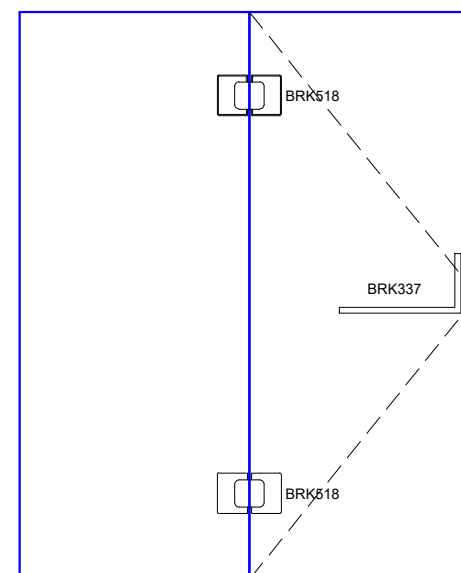

Vista frontal:
Exterior:

Aplicación

Modelo:	BRK518
Modelo SKU:	MX65909
Material:	Acero inoxidable
Acabado:	Satinado
Fijación:	Vidrio
Cotas:	Milímetros

Especificación:

- Bisagra a 180°, vidrio-vidrio.
- Peso max. 25kg.

Vista frontal:
Interior:

Vista lateral:
Interior: