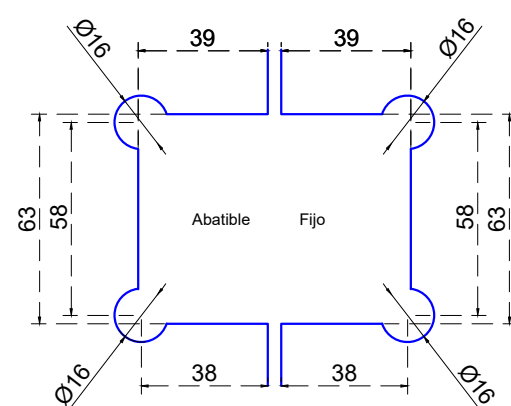

Vista frontal:
Exterior:

Aplicación

Modelo:	BRK518
Modelo SKU:	MX65909
Material:	Acero inoxidable
Acabado:	Satinado
Fijación:	Vidrio
Cotas:	Milímetros

Especificación:

- Bisagra a 180°, vidrio-vidrio.
- Peso max. 25kg.

Vista frontal:
Interior:

Vista lateral:
Interior: