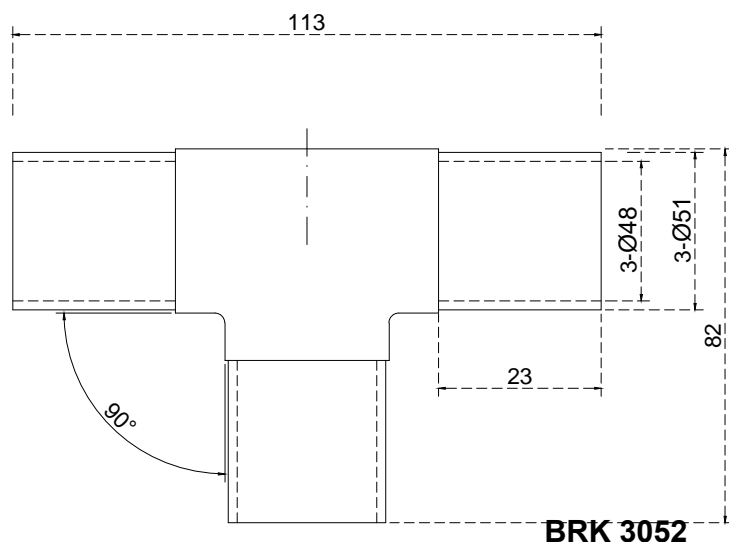

Línea: ELITE

Alzado:

Modelo: BRK3252

1/1

Brüken
ASSA ABLOY

Fichas técnicas:

Modelo SKU:

MX67422

Material:

Acero inoxidable

Acabado:

Satinado

Fijación:

Tubo/tubo

Peso Max:

N/A

Escala

1:1

Medidas:

mm

Especificación:

versión Marzo 2022

Conector "t" tubo-tubo para tubo de 2".