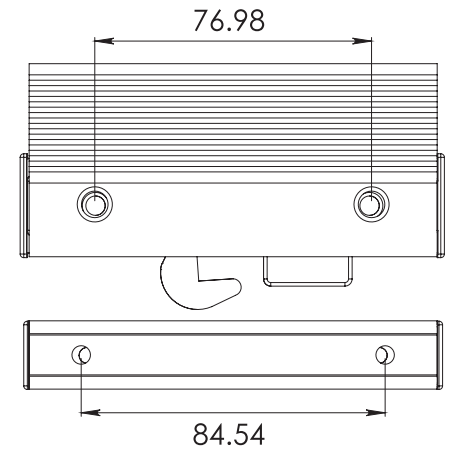

HERRALUM®
líder en herrajes para aluminio y vidrio

CLAVE 2021012 JALADERA ESTRIADA CHAPA INTERIOR 12CM.

Jaladera estriada de 12cm para puertas corredizas, con chapa interior tipo cerrojo perico y maneral estriado.

Acabado

Natural, E200,
E400 y blanco

material

Aluminio 6063 T-5

Múltiplo

25pz

Características
Especiales

*Instalar con pija
galvanizada