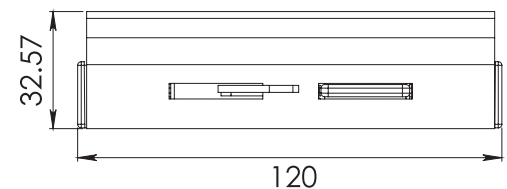

HERRALUM®
líder en herrajes para aluminio y vidrio

CLAVE 2021012 JALADERA ESTRIADA CHAPA INTERIOR 12CM.

Jaladera estriada de 12cm para puertas corredizas, con chapa interior tipo cerrojo perico y maneral estriado.

Acabado

Natural, E200,
E400 y blanco

material

Aluminio 6063 T-5

Múltiplo

25pz

Características
Especiales

*Instalar con pija
galvanizada