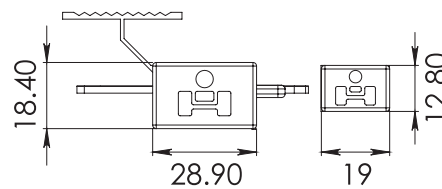

HERRALUM®
líder en herrajes para aluminio y vidrio

CLAVE 2021012 JALADERA ESTRIADA CHAPA INTERIOR 12CM.

Jaladera estriada de 12cm para puertas corredizas, con chapa interior tipo cerrojo perico y maneral estriado.

Acabado

Natural, E200,
E400 y blanco

material

Aluminio 6063 T-5

Múltiplo

25pz

Características
Especiales

*Instalar con pija
galvanizada