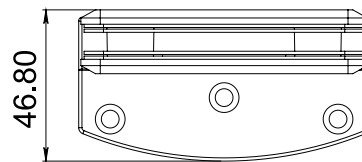

HERRALUM®
líder en herrajes para aluminio y vidrio

CLAVE 1477180 BISAGRA MURO A VIDRIO BASE DESCENTRADA

Bisagra muro a vidrio con apertura de 180° y base descentrada para cancel de baño con cristal templado. La bisagra cierra sola a partir de 25° en ambas direcciones.

RESAQUE EN VIDRIO

Cromado,
satinado y negro

Acabado

Acero inoxidable
AISI 304

Material

10pz

Múltiplo

Hasta 30kg por
pieza