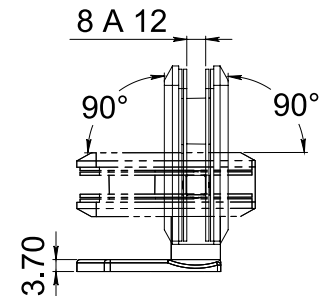

HERRALUM®
líder en herrajes para aluminio y vidrio

CLAVE 1477180 BISAGRA MURO A VIDRIO BASE DESCENTRADA

Bisagra muro a vidrio con apertura de 180° y base descentrada para cancel de baño con cristal templado. La bisagra cierra sola a partir de 25° en ambas direcciones.

RESAQUE EN VIDRIO

Cromado,
satinado y negro

Acabado

Acero inoxidable
AISI 304

Material

10pz

Múltiplo

Hasta 30kg por
pieza

Capacidad
de carga

Para cristal de 8 a
12mm de espesor

Grosor de cristal

*No usar
limpiadores base
cloro, recomendable
usar limpiador
138010100.

Atención

**Anclar a muro con
taquete expansivo y pija.

Incluye tornillería.