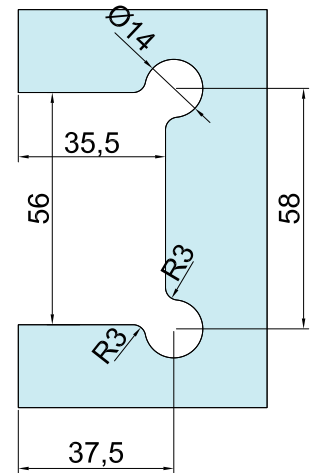

HERRALUM®
líder en herrajes para aluminio y vidrio

CLAVE 1477180 BISAGRA MURO A VIDRIO BASE DESCENTRADA

Bisagra muro a vidrio con apertura de 180° y base descentrada para cancel de baño con cristal templado. La bisagra cierra sola a partir de 25° en ambas direcciones.

RESAQUE EN VIDRIO

Cromado,
satinado y negro

Acabado

Acero inoxidable
AISI 304

Material

10pz

Múltiplo

Hasta 30kg por
pieza

Capacidad
de carga

Para cristal de 8 a
12mm de espesor

Grosor de cristal

*No usar
limpiadores base
cloro, recomendable
usar limpiador
138010100.

Atención

**Anclar a muro con
taquete expansivo y pija.

Incluye tornillería.