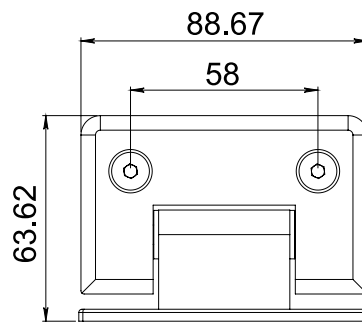

HERRALUM®
líder en herrajes para aluminio y vidrio

CLAVE 1477180 BISAGRA MURO A VIDRIO BASE DESCENTRADA

Bisagra muro a vidrio con apertura de 180° y base descentrada para cancel de baño con cristal templado. La bisagra cierra sola a partir de 25° en ambas direcciones.

RESAQUE EN VIDRIO

Cromado,
satinado y negro

Acabado

Acero inoxidable
AISI 304

Material

10pz

Múltiplo

Hasta 30kg por
pieza

Capacidad
de carga

Para cristal de 8 a
12mm de espesor

Grosor de cristal

*No usar
limpiadores base
cloro, recomendable
usar limpiador
138010100.

Atención

**Anclar a muro con
taquete expansivo y pija.

Incluye tornillería.