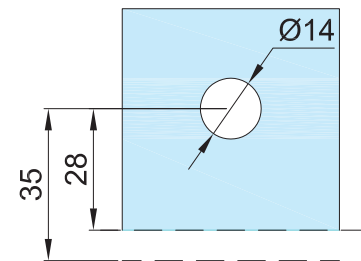

DETALLE DE RESAQUES

SOBRE LA BASE DEL HERRAJE

RESAQUE A PAÑO DEL MURO/PISO