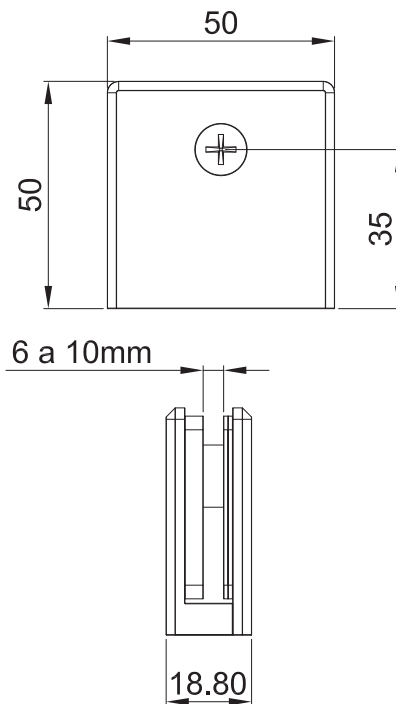

## CLAVE 1444 CONECTOR RECTO P/ FIJOS DE VIDRIO TEMPLADO

Conector recto para  
fijos de vidrio templado.  
Instalar cada pieza a  
1.50 m de separación  
máxima. utilizando taquete  
expansivo y pija.