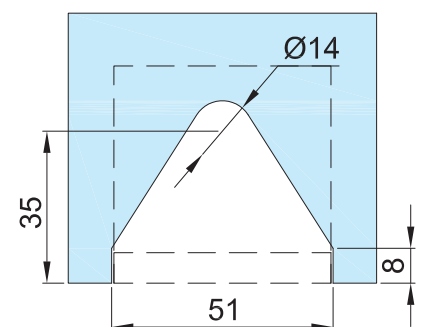

Cromado y
satinado

Acabado

Zamak

Material

10pz

Múltiplo

Para cristal de 6 a
10mm de espesor

Grosor de cristal

*No usar
limpiadores
base cloro,
recomendable
usar limpiador
138010100.

Características
Especiales

Este producto NO
es para soporte de
carga.

Atención

Incluye tornillería.

Aditamentos

www.herralum.com

DERECHOS RESERVADOS
Herralum Industrial S.A. de C.V.
Calle 4 No. 10557 Parque Industrial El Salto
C.P. 45680 El Salto, Jal.
Tel. (33) 3666 0312