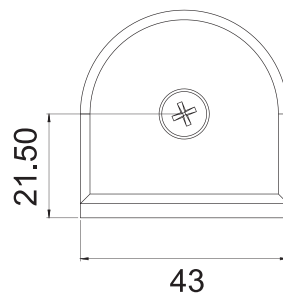

Cromado y satinado

Acabado

Zamak

Material

10pz

Múltiplo

Para cristal de 8 a 12mm de espesor

Grosor de cristal

*No usar limpiadores base cloro, recomendable usar limpiador 138010100.

Características Especiales

25kg por pieza

Capacidad de carga

Incluye tornillería.

Aditamentos

www.herralum.com

DERECHOS RESERVADOS
Herralum Industrial S.A. de C.V.
Calle 4 No. 10557 Parque Industrial El Salto
C.P. 45680 El Salto, Jal.
Tel. (33) 3666 0312