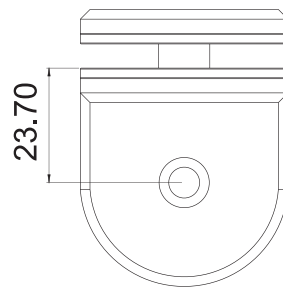

Cromado y satinado

Acabado

Zamak

Material

10pz

Múltiplo

Para cristal de 8 a 12mm de espesor

Grosor de cristal

*No usar limpiadores base cloro, recomendable usar limpiador 138010100.

Características Especiales

25kg por pieza

Capacidad de carga

Incluye tornillería.

Aditamentos

www.herralum.com

DERECHOS RESERVADOS
Herralum Industrial S.A. de C.V.
Calle 4 No. 10557 Parque Industrial El Salto
C.P. 45680 El Salto, Jal.
Tel. (33) 3666 0312