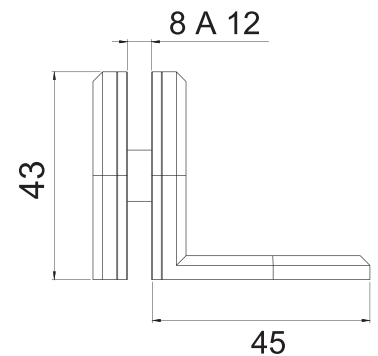

Cromado y satinado

Acabado

Zamak

Material

10pz

Múltiplo

Para cristal de 8 a 12mm de espesor

Grosor de cristal

*No usar limpiadores base cloro, recomendable usar limpiador 138010100.

Características Especiales

25kg por pieza

Capacidad de carga

Incluye tornillería.

Aditamentos

www.herralum.com

DERECHOS RESERVADOS
Herralum Industrial S.A. de C.V.
Calle 4 No. 10557 Parque Industrial El Salto
C.P. 45680 El Salto, Jal.
Tel. (33) 3666 0312