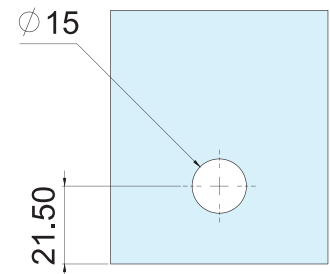

Cromado y satinado

Acabado

Zamak

Material

10pz

Múltiplo

Para cristal de 8 a 12mm de espesor

Grosor de cristal

*No usar limpiadores base cloro, recomendable usar limpiador 138010100.

Características Especiales

25kg por pieza

Capacidad de carga

Incluye tornillería.

Aditamentos

www.herralum.com

DERECHOS RESERVADOS
Herralum Industrial S.A. de C.V.
Calle 4 No. 10557 Parque Industrial El Salto
C.P. 45680 El Salto, Jal.
Tel. (33) 3666 0312