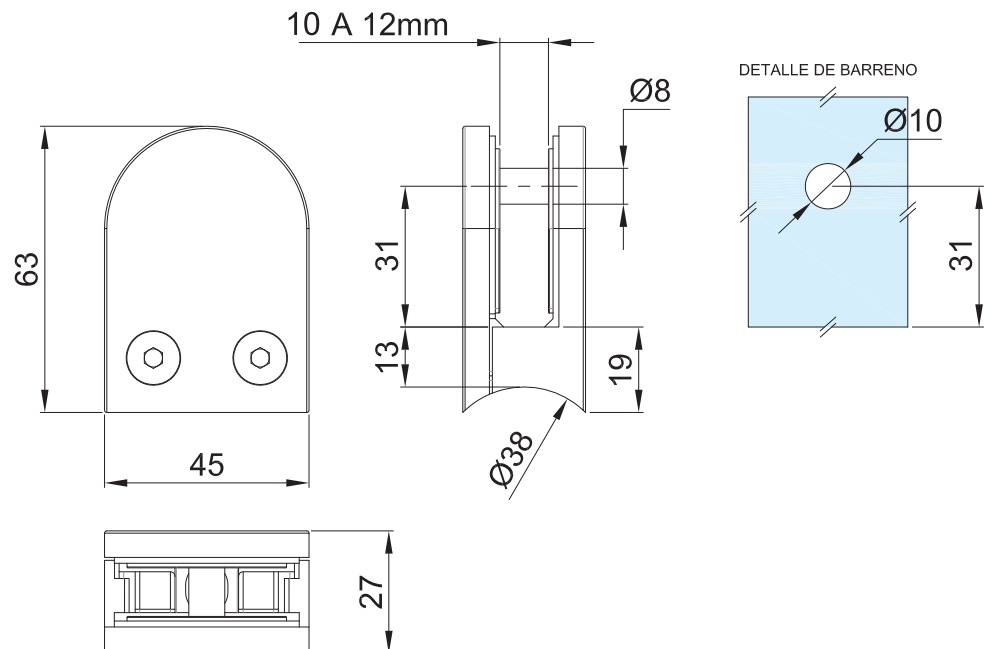

*No usar
limpiadores base
cloro, recomendable
usar limpiador
138010100.

Grosor de cristal

10 a 12mm

CLAVE 1394032112SA CONECTOR GRAPA BASE CURVA PARA TUBO DE 38.1MM A VIDRIO

Conector grapa base curva
para tubo de 38.1mm a
vidrio de 10 a 12mm.