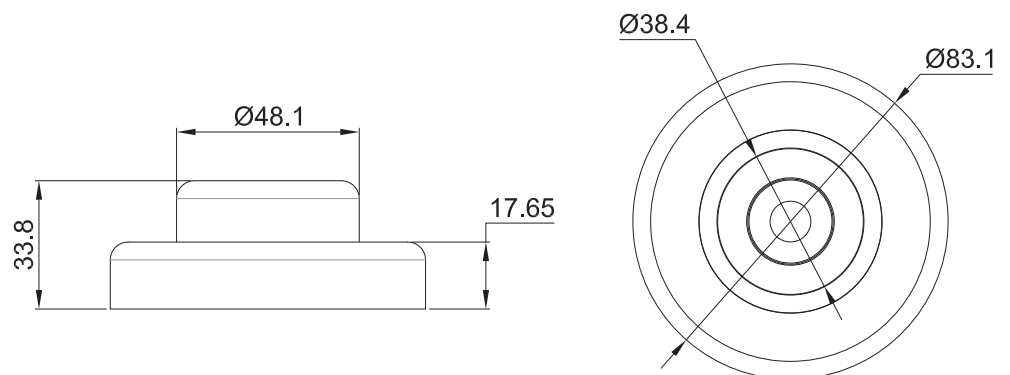

*No usar
limpiadores base
cloro, recomendable
usar limpiador
138010100.

CLAVE 1394002112SA BASE CON TAPA PISO-MURO A TUBO DE 38.1MM

Base con tapa piso-muro
a tubo de 38.1mm para
barandales.

www.herralum.com